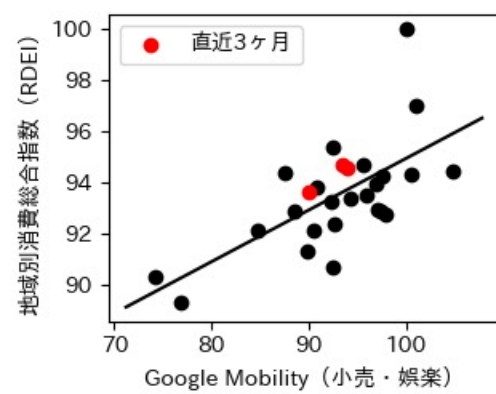

47都道府県における感染・経済・人流の関係

2022年7月19日

仲田泰祐・岡本亘・杉山芽衣（東京大学）

本分析について

- 本分析の詳細については以下の解説資料をご覧ください
 - 「47都道府県における感染・経済・人流の関係—レポートとダッシュボードの解説—」
 - URL: https://covid19outputjapan.github.io/JP/files/47MobilityReport_Briefing_20220520.pdf
- 本分析の内容は以下のダッシュボード上で定期的に更新しています
 - <https://datastudio.google.com/s/gtVHBcCARlc>

北海道

※灰色の帯は緊急事態宣言・まん延防止等重点措置実施期間に対応

青森県

※灰色の帯は緊急事態宣言・まん延防止等重点措置実施期間に対応

岩手県

※灰色の帯は緊急事態宣言・まん延防止等重点措置実施期間に対応

新規陽性者数前週比と Google Mobility の相関

RDEI と Google Mobility の相関

IIP と Google Mobility の相関

宮城県

※灰色の帯は緊急事態宣言・まん延防止等重点措置実施期間に対応

秋田県

※灰色の帯は緊急事態宣言・まん延防止等重点措置実施期間に対応

山形県

※灰色の帯は緊急事態宣言・まん延防止等重点措置実施期間に対応

福島県