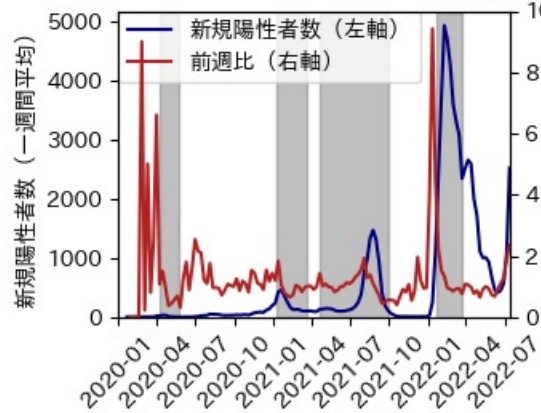

千葉県

※灰色の帯は緊急事態宣言・まん延防止等重点措置実施期間に対応