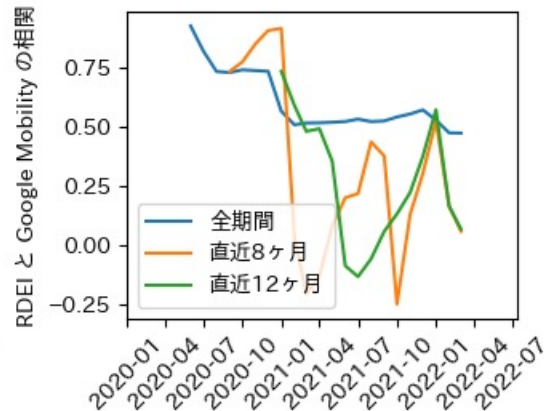

※灰色の帯は緊急事態宣言・まん延防止等重点措置実施期間に対応

千葉県

※灰色の帯は緊急事態宣言・まん延防止等重点措置実施期間に対応

東京都

※灰色の帯は緊急事態宣言・まん延防止等重点措置実施期間に対応

神奈川県

※灰色の帯は緊急事態宣言・まん延防止等重点措置実施期間に対応

新潟県

※灰色の帯は緊急事態宣言・まん延防止等重点措置実施期間に対応

富山県

※灰色の帯は緊急事態宣言・まん延防止等重点措置実施期間に対応

新規陽性者数前週比と Google Mobility の相関

石川県

※灰色の帯は緊急事態宣言・まん延防止等重点措置実施期間に対応

新規陽性者数前週比と Google Mobility の相関

RDEI と Google Mobility の相関