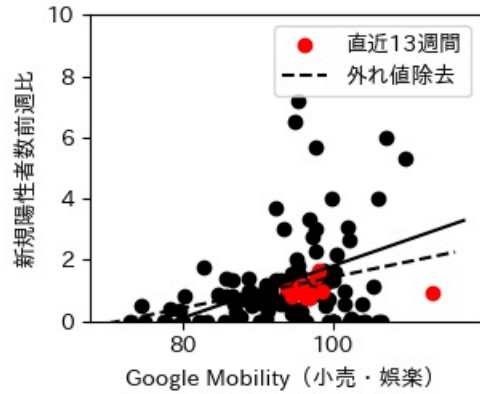

佐賀県

※灰色の帯は緊急事態宣言・まん延防止等重点措置実施期間に対応

新規陽性者数前週比と Google Mobility の相関

長崎県

※灰色の帯は緊急事態宣言・まん延防止等重点措置実施期間に対応

熊本県

※灰色の帯は緊急事態宣言・まん延防止等重点措置実施期間に対応

大分県