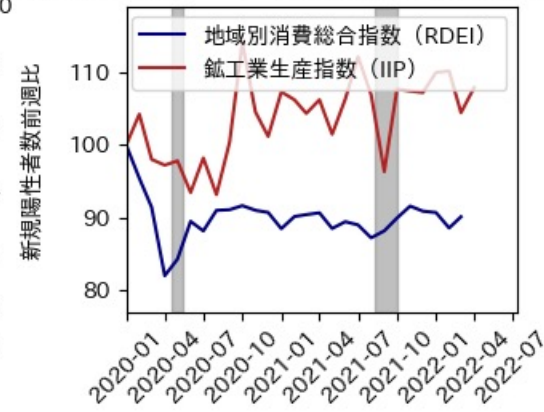

滋賀県

※灰色の帯は緊急事態宣言・まん延防止等重点措置実施期間に対応