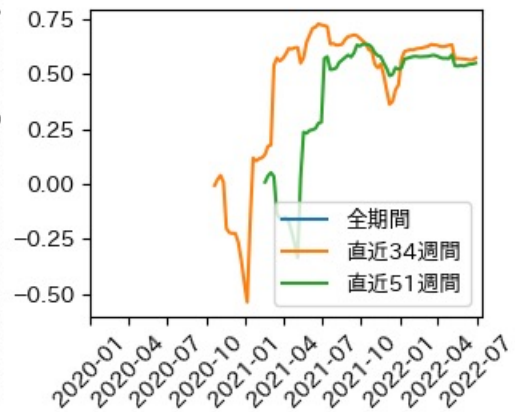

※灰色の帯は緊急事態宣言・まん延防止等重点措置実施期間に対応

愛媛県

※灰色の帯は緊急事態宣言・まん延防止等重点措置実施期間に対応

高知県

※灰色の帯は緊急事態宣言・まん延防止等重点措置実施期間に対応

福岡県

※灰色の帯は緊急事態宣言・まん延防止等重点措置実施期間に対応

新規陽性者数前週比と Google Mobility の相関