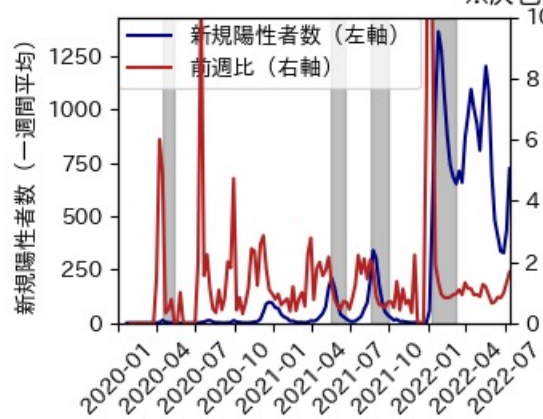

広島県

※灰色の帯は緊急事態宣言・まん延防止等重点措置実施期間に対応