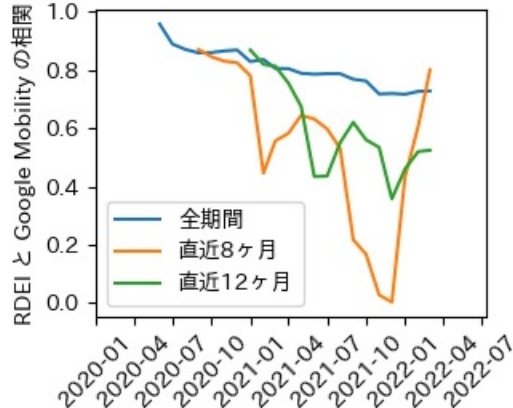

新規陽性者数前週比と Google Mobility の相関