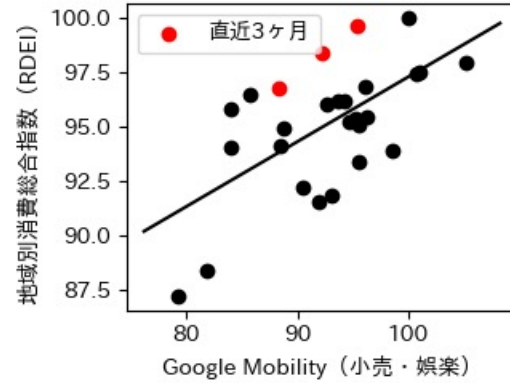

岡山県

※灰色の帯は緊急事態宣言・まん延防止等重点措置実施期間に対応