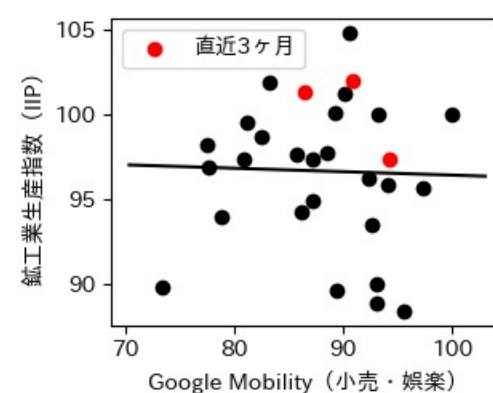

47都道府県における感染・経済・人流の関係

2022年7月19日

仲田泰祐・岡本亘・杉山芽衣（東京大学）

本分析について

- 本分析の詳細については以下の解説資料をご覧ください
 - 「47都道府県における感染・経済・人流の関係—レポートとダッシュボードの解説—」
 - URL: https://covid19outputjapan.github.io/JP/files/47MobilityReport_Briefing_20220520.pdf
- 本分析の内容は以下のダッシュボード上で定期的に更新しています
 - <https://datastudio.google.com/s/gtVHBcCARlc>

北海道

※灰色の帯は緊急事態宣言・まん延防止等重点措置実施期間に対応

青森県

※灰色の帯は緊急事態宣言・まん延防止等重点措置実施期間に対応

岩手県

※灰色の帯は緊急事態宣言・まん延防止等重点措置実施期間に対応

新規陽性者数前週比と Google Mobility の相関

RDEI と Google Mobility の相関