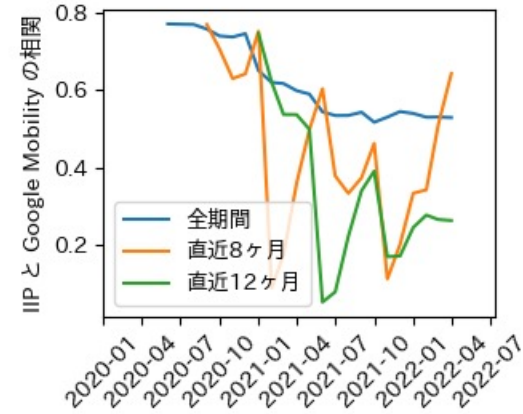

IIP と Google Mobility の相関

福井県

※灰色の帯は緊急事態宣言・まん延防止等重点措置実施期間に対応

山梨県

※灰色の帯は緊急事態宣言・まん延防止等重点措置実施期間に対応

長野県

※灰色の帯は緊急事態宣言・まん延防止等重点措置実施期間に対応

岐阜県

※灰色の帯は緊急事態宣言・まん延防止等重点措置実施期間に対応

静岡県

※灰色の帯は緊急事態宣言・まん延防止等重点措置実施期間に対応

愛知県

※灰色の帯は緊急事態宣言・まん延防止等重点措置実施期間に対応

三重県

※灰色の帯は緊急事態宣言・まん延防止等重点措置実施期間に対応

滋賀県