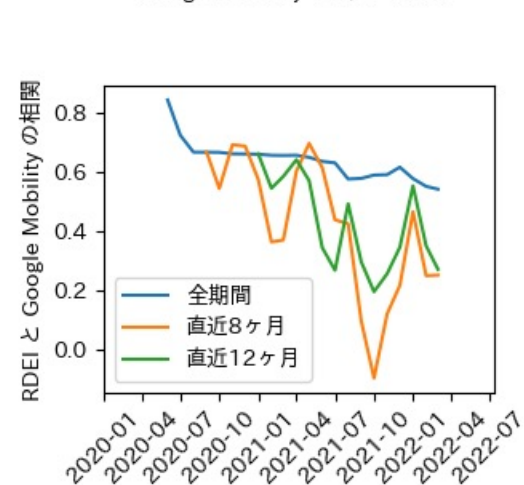

北海道

※灰色の帯は緊急事態宣言・まん延防止等重点措置実施期間に対応