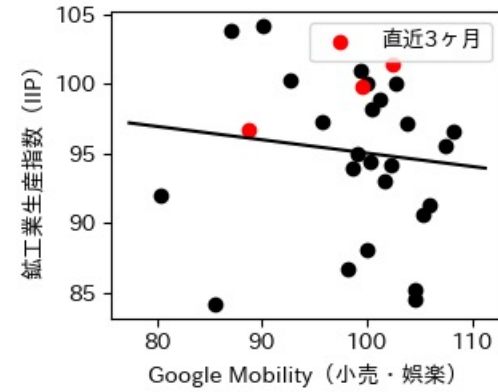

北海道

※灰色の帯は緊急事態宣言・まん延防止等重点措置実施期間に対応

青森県

※灰色の帯は緊急事態宣言・まん延防止等重点措置実施期間に対応

岩手県

※灰色の帯は緊急事態宣言・まん延防止等重点措置実施期間に対応

新規陽性者数前週比と Google Mobility の相関

RDEI と Google Mobility の相関

IIP と Google Mobility の相関

宮城県

※灰色の帯は緊急事態宣言・まん延防止等重点措置実施期間に対応

秋田県

※灰色の帯は緊急事態宣言・まん延防止等重点措置実施期間に対応

山形県

※灰色の帯は緊急事態宣言・まん延防止等重点措置実施期間に対応

福島県