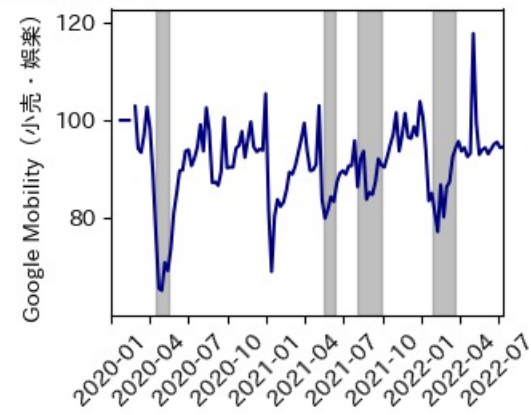

※灰色の帯は緊急事態宣言・まん延防止等重点措置実施期間に対応

富山県

※灰色の帯は緊急事態宣言・まん延防止等重点措置実施期間に対応

新規陽性者数前週比と Google Mobility の相関

石川県

※灰色の帯は緊急事態宣言・まん延防止等重点措置実施期間に対応

新規陽性者数前週比と Google Mobility の相関

RDEI と Google Mobility の相関