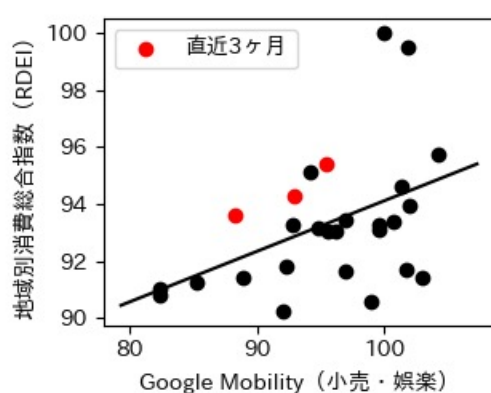

福島県

※灰色の帯は緊急事態宣言・まん延防止等重点措置実施期間に対応