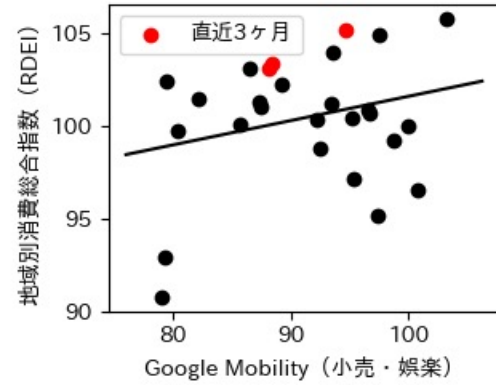

愛媛県

※灰色の帯は緊急事態宣言・まん延防止等重点措置実施期間に対応