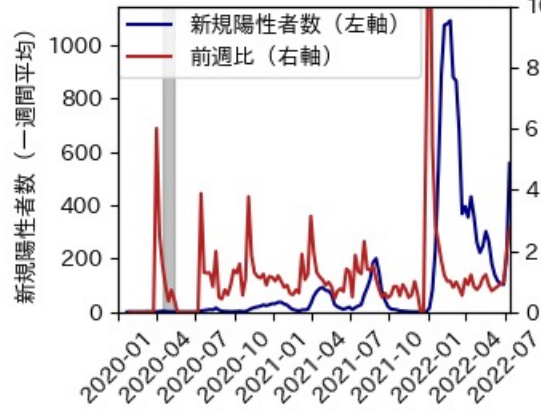

奈良県

※灰色の帯は緊急事態宣言・まん延防止等重点措置実施期間に対応