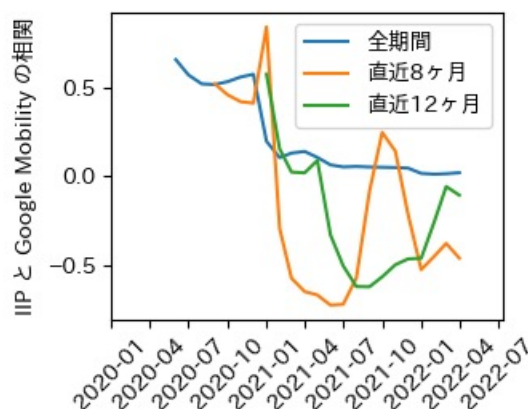

※灰色の帯は緊急事態宣言・まん延防止等重点措置実施期間に対応

和歌山県

※灰色の帯は緊急事態宣言・まん延防止等重点措置実施期間に対応

鳥取県

※灰色の帯は緊急事態宣言・まん延防止等重点措置実施期間に対応

島根県

※灰色の帯は緊急事態宣言・まん延防止等重点措置実施期間に対応

岡山県