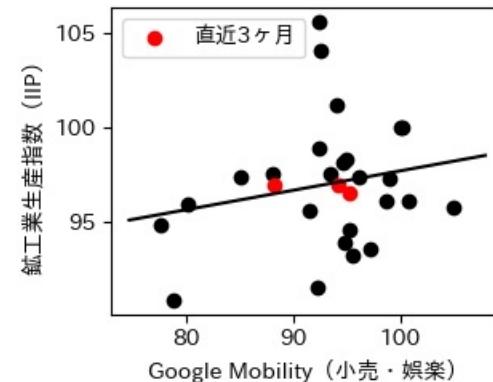

IIP と Google Mobility の相関

宮城県

※灰色の帯は緊急事態宣言・まん延防止等重点措置実施期間に対応

秋田県

※灰色の帯は緊急事態宣言・まん延防止等重点措置実施期間に対応

山形県

※灰色の帯は緊急事態宣言・まん延防止等重点措置実施期間に対応

福島県

※灰色の帯は緊急事態宣言・まん延防止等重点措置実施期間に対応

茨城県

※灰色の帯は緊急事態宣言・まん延防止等重点措置実施期間に対応

栃木県

※灰色の帯は緊急事態宣言・まん延防止等重点措置実施期間に対応

群馬県

※灰色の帯は緊急事態宣言・まん延防止等重点措置実施期間に対応

埼玉県