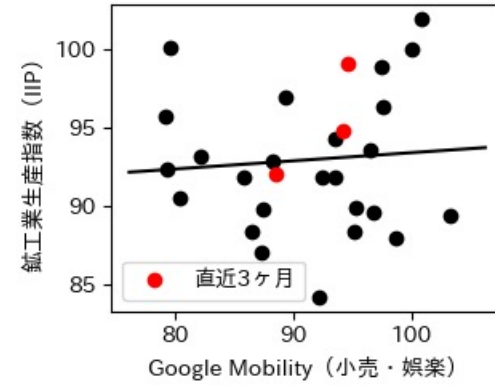

愛媛県

※灰色の帯は緊急事態宣言・まん延防止等重点措置実施期間に対応