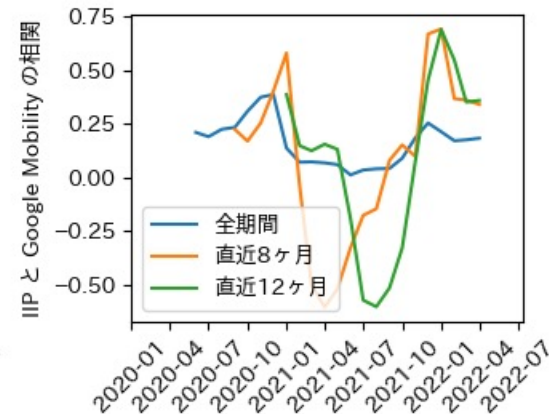

※灰色の帯は緊急事態宣言・まん延防止等重点措置実施期間に対応

富山県

※灰色の帯は緊急事態宣言・まん延防止等重点措置実施期間に対応

新規陽性者数前週比と Google Mobility の相関

石川県

※灰色の帯は緊急事態宣言・まん延防止等重点措置実施期間に対応

新規陽性者数前週比と Google Mobility の相関

RDEI と Google Mobility の相関

IIP と Google Mobility の相関

福井県

※灰色の帯は緊急事態宣言・まん延防止等重点措置実施期間に対応

山梨県

※灰色の帯は緊急事態宣言・まん延防止等重点措置実施期間に対応

長野県

※灰色の帯は緊急事態宣言・まん延防止等重点措置実施期間に対応

岐阜県