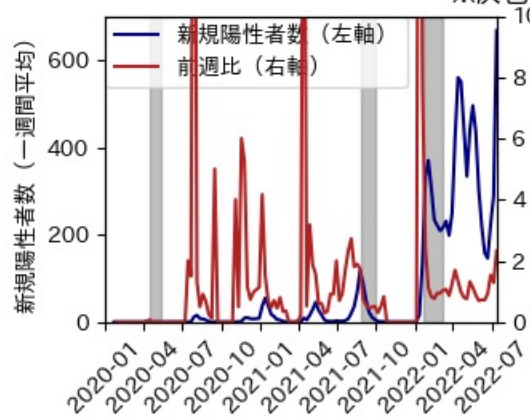

宮崎県

※灰色の帯は緊急事態宣言・まん延防止等重点措置実施期間に対応