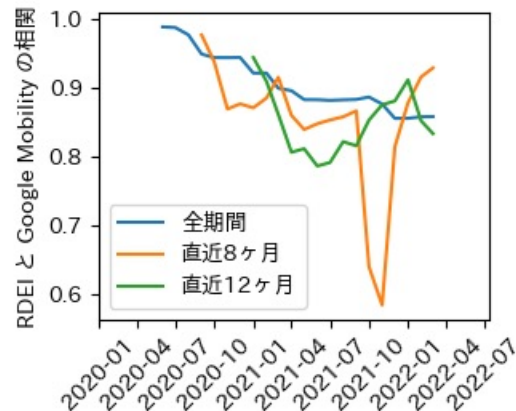

宮崎県

※灰色の帯は緊急事態宣言・まん延防止等重点措置実施期間に対応