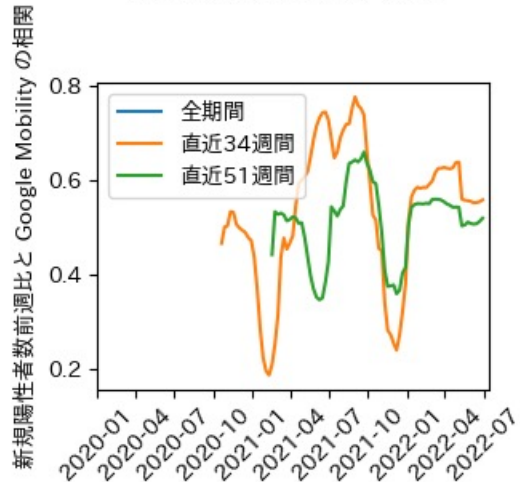

※灰色の帯は緊急事態宣言・まん延防止等重点措置実施期間に対応

京都府

※灰色の帯は緊急事態宣言・まん延防止等重点措置実施期間に対応

大阪府

※灰色の帯は緊急事態宣言・まん延防止等重点措置実施期間に対応

兵庫県

※灰色の帯は緊急事態宣言・まん延防止等重点措置実施期間に対応

奈良県