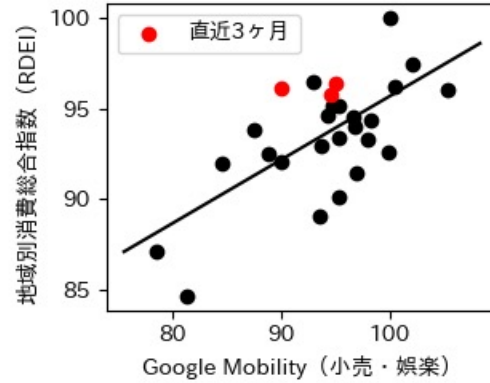

茨城県

※灰色の帯は緊急事態宣言・まん延防止等重点措置実施期間に対応