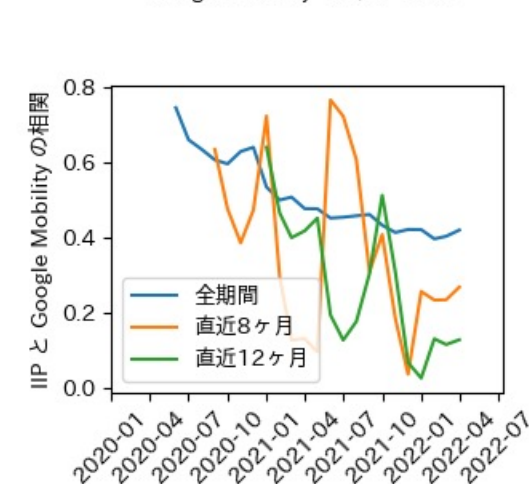

京都府

※灰色の帯は緊急事態宣言・まん延防止等重点措置実施期間に対応