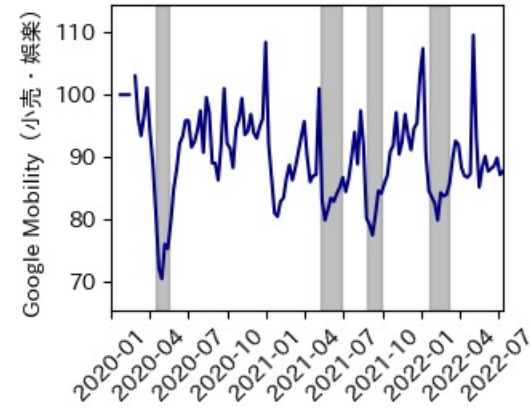

※灰色の帯は緊急事態宣言・まん延防止等重点措置実施期間に対応

静岡県

※灰色の帯は緊急事態宣言・まん延防止等重点措置実施期間に対応

愛知県

※灰色の帯は緊急事態宣言・まん延防止等重点措置実施期間に対応

三重県

※灰色の帯は緊急事態宣言・まん延防止等重点措置実施期間に対応

滋賀県