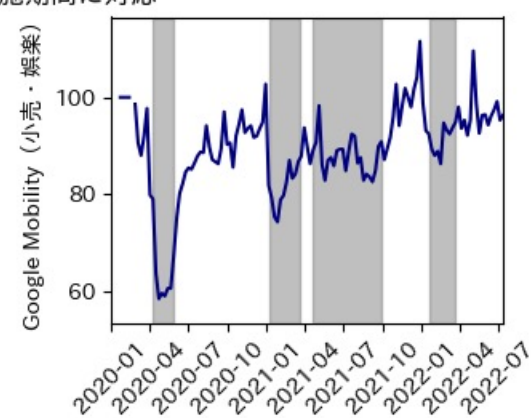

※灰色の帯は緊急事態宣言・まん延防止等重点措置実施期間に対応

千葉県

※灰色の帯は緊急事態宣言・まん延防止等重点措置実施期間に対応

東京都

※灰色の帯は緊急事態宣言・まん延防止等重点措置実施期間に対応

神奈川県

※灰色の帯は緊急事態宣言・まん延防止等重点措置実施期間に対応

新潟県