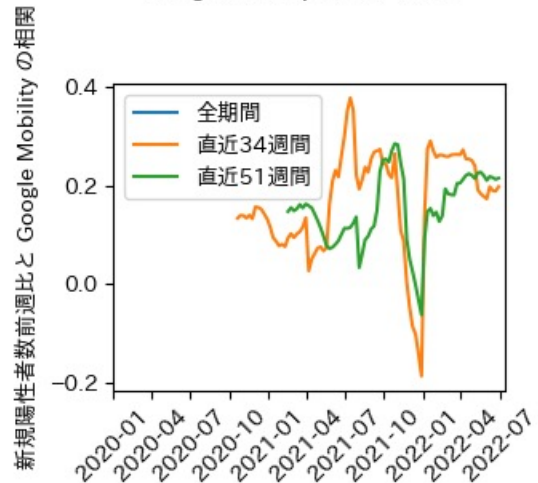

※灰色の帯は緊急事態宣言・まん延防止等重点措置実施期間に対応

愛媛県

※灰色の帯は緊急事態宣言・まん延防止等重点措置実施期間に対応

高知県

※灰色の帯は緊急事態宣言・まん延防止等重点措置実施期間に対応

福岡県

※灰色の帯は緊急事態宣言・まん延防止等重点措置実施期間に対応

新規陽性者数前週比と Google Mobility の相関