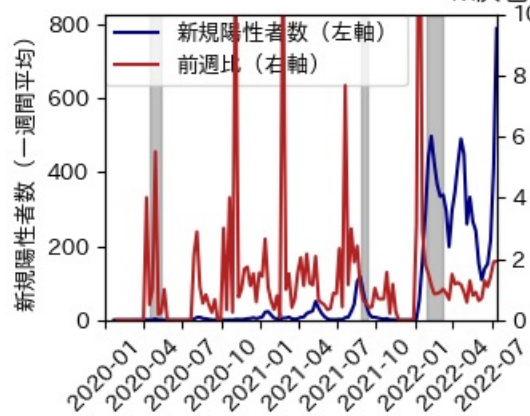

佐賀県

※灰色の帯は緊急事態宣言・まん延防止等重点措置実施期間に対応