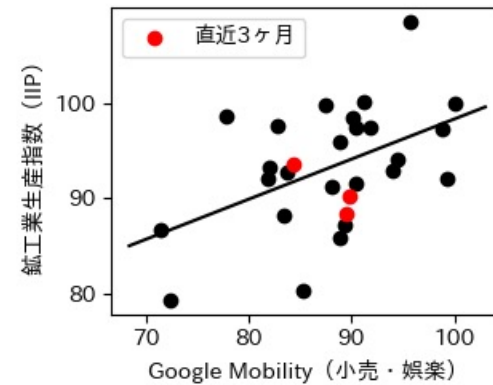

※灰色の帯は緊急事態宣言・まん延防止等重点措置実施期間に対応

愛媛県

※灰色の帯は緊急事態宣言・まん延防止等重点措置実施期間に対応

高知県

※灰色の帯は緊急事態宣言・まん延防止等重点措置実施期間に対応

福岡県

※灰色の帯は緊急事態宣言・まん延防止等重点措置実施期間に対応

新規陽性者数前週比と Google Mobility の相関