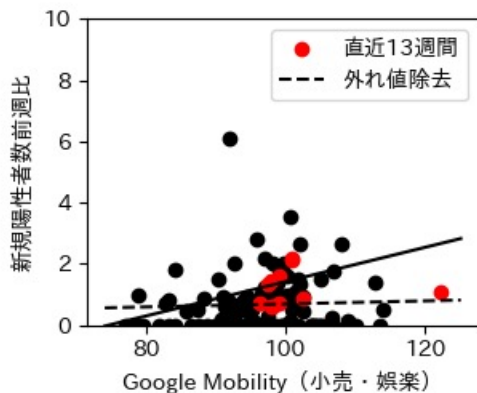

※灰色の帯は緊急事態宣言・まん延防止等重点措置実施期間に対応

和歌山県

※灰色の帯は緊急事態宣言・まん延防止等重点措置実施期間に対応

鳥取県

※灰色の帯は緊急事態宣言・まん延防止等重点措置実施期間に対応

島根県

※灰色の帯は緊急事態宣言・まん延防止等重点措置実施期間に対応

岡山県