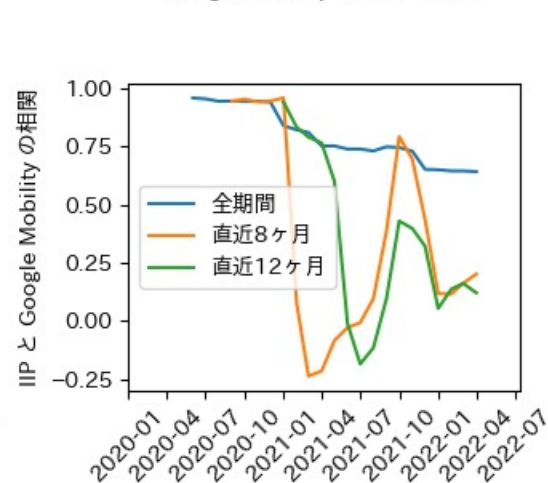

静岡県

※灰色の帯は緊急事態宣言・まん延防止等重点措置実施期間に対応