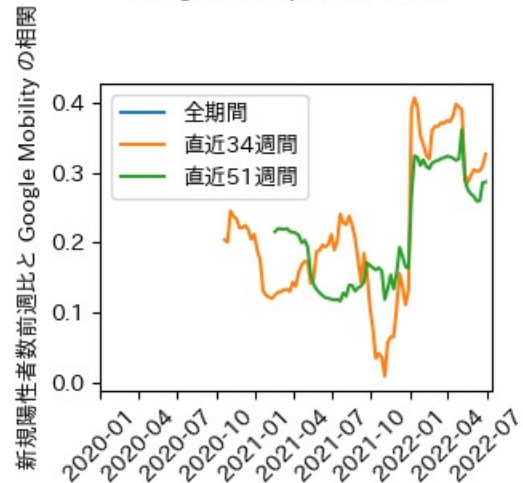

※灰色の帯は緊急事態宣言・まん延防止等重点措置実施期間に対応

千葉県

※灰色の帯は緊急事態宣言・まん延防止等重点措置実施期間に対応

東京都

※灰色の帯は緊急事態宣言・まん延防止等重点措置実施期間に対応

神奈川県

※灰色の帯は緊急事態宣言・まん延防止等重点措置実施期間に対応

新潟県

※灰色の帯は緊急事態宣言・まん延防止等重点措置実施期間に対応

富山県

※灰色の帯は緊急事態宣言・まん延防止等重点措置実施期間に対応

新規陽性者数前週比と Google Mobility の相関

石川県

※灰色の帯は緊急事態宣言・まん延防止等重点措置実施期間に対応

新規陽性者数前週比と Google Mobility の相関

RDEI と Google Mobility の相関