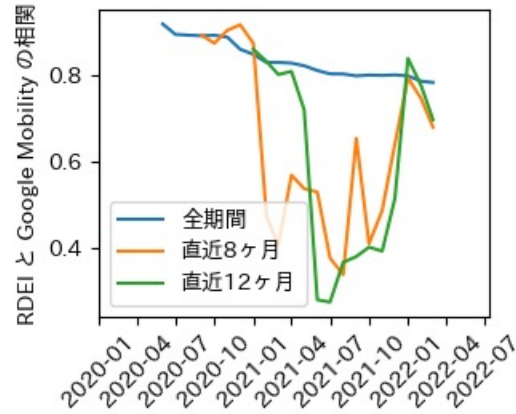

IIP と Google Mobility の相関

福井県

※灰色の帯は緊急事態宣言・まん延防止等重点措置実施期間に対応

山梨県

※灰色の帯は緊急事態宣言・まん延防止等重点措置実施期間に対応

長野県

※灰色の帯は緊急事態宣言・まん延防止等重点措置実施期間に対応

岐阜県

※灰色の帯は緊急事態宣言・まん延防止等重点措置実施期間に対応

静岡県

※灰色の帯は緊急事態宣言・まん延防止等重点措置実施期間に対応

愛知県

※灰色の帯は緊急事態宣言・まん延防止等重点措置実施期間に対応

三重県

※灰色の帯は緊急事態宣言・まん延防止等重点措置実施期間に対応

滋賀県