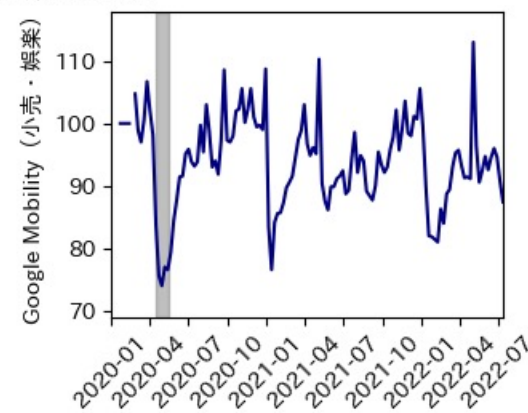

※灰色の帯は緊急事態宣言・まん延防止等重点措置実施期間に対応

和歌山県

※灰色の帯は緊急事態宣言・まん延防止等重点措置実施期間に対応

鳥取県

※灰色の帯は緊急事態宣言・まん延防止等重点措置実施期間に対応

島根県

※灰色の帯は緊急事態宣言・まん延防止等重点措置実施期間に対応

岡山県