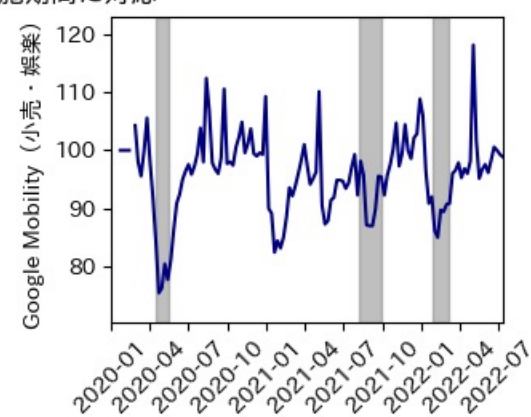

福島県

※灰色の帯は緊急事態宣言・まん延防止等重点措置実施期間に対応