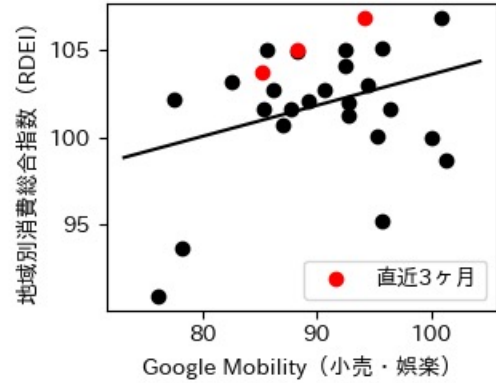

※灰色の帯は緊急事態宣言・まん延防止等重点措置実施期間に対応

愛媛県

※灰色の帯は緊急事態宣言・まん延防止等重点措置実施期間に対応

高知県

※灰色の帯は緊急事態宣言・まん延防止等重点措置実施期間に対応

福岡県

※灰色の帯は緊急事態宣言・まん延防止等重点措置実施期間に対応

新規陽性者数前週比と Google Mobility の相関