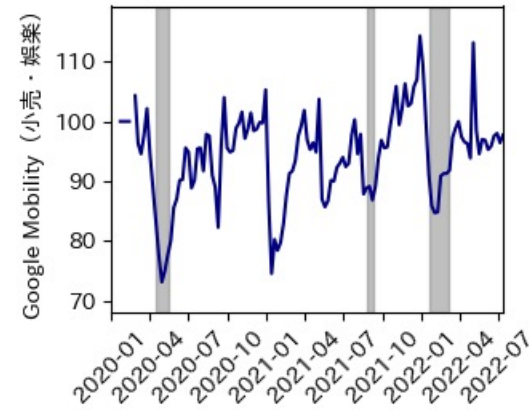

佐賀県

※灰色の帯は緊急事態宣言・まん延防止等重点措置実施期間に対応

新規陽性者数前週比と Google Mobility の相関

長崎県

※灰色の帯は緊急事態宣言・まん延防止等重点措置実施期間に対応

熊本県

※灰色の帯は緊急事態宣言・まん延防止等重点措置実施期間に対応

大分県