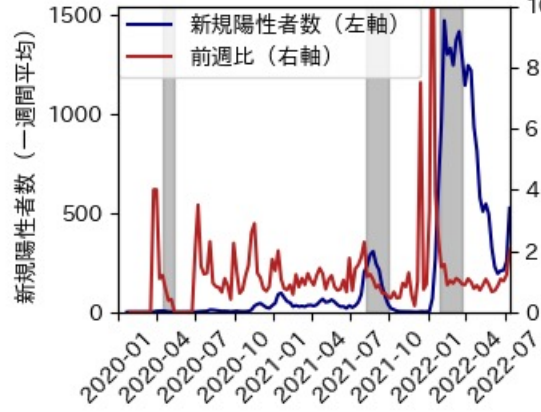

茨城県

※灰色の帯は緊急事態宣言・まん延防止等重点措置実施期間に対応