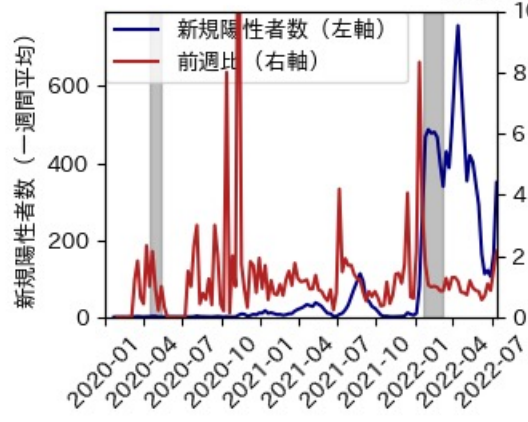

※灰色の帯は緊急事態宣言・まん延防止等重点措置実施期間に対応

千葉県

※灰色の帯は緊急事態宣言・まん延防止等重点措置実施期間に対応

東京都

※灰色の帯は緊急事態宣言・まん延防止等重点措置実施期間に対応

神奈川県

※灰色の帯は緊急事態宣言・まん延防止等重点措置実施期間に対応

新潟県

※灰色の帯は緊急事態宣言・まん延防止等重点措置実施期間に対応

富山県

※灰色の帯は緊急事態宣言・まん延防止等重点措置実施期間に対応

新規陽性者数前週比と Google Mobility の相関

石川県

※灰色の帯は緊急事態宣言・まん延防止等重点措置実施期間に対応

新規陽性者数前週比と Google Mobility の相関

RDEI と Google Mobility の相関