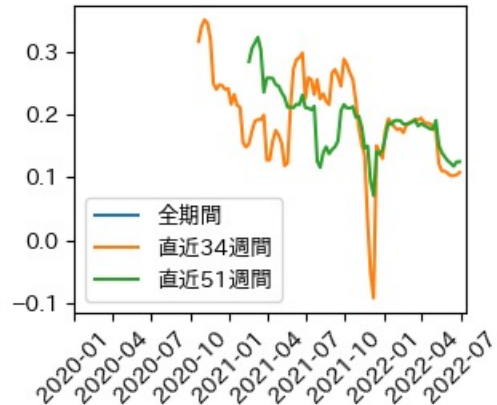

※灰色の帯は緊急事態宣言・まん延防止等重点措置実施期間に対応

富山県

※灰色の帯は緊急事態宣言・まん延防止等重点措置実施期間に対応

新規陽性者数前週比と Google Mobility の相関

石川県

※灰色の帯は緊急事態宣言・まん延防止等重点措置実施期間に対応

新規陽性者数前週比と Google Mobility の相関

RDEI と Google Mobility の相関