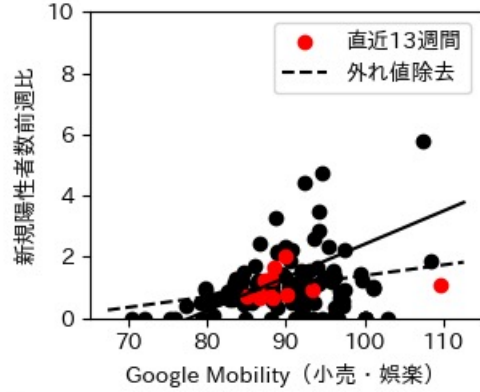

IIP と Google Mobility の相関

福井県

※灰色の帯は緊急事態宣言・まん延防止等重点措置実施期間に対応

山梨県

※灰色の帯は緊急事態宣言・まん延防止等重点措置実施期間に対応

長野県

※灰色の帯は緊急事態宣言・まん延防止等重点措置実施期間に対応

岐阜県

※灰色の帯は緊急事態宣言・まん延防止等重点措置実施期間に対応

静岡県

※灰色の帯は緊急事態宣言・まん延防止等重点措置実施期間に対応

愛知県

※灰色の帯は緊急事態宣言・まん延防止等重点措置実施期間に対応

三重県

※灰色の帯は緊急事態宣言・まん延防止等重点措置実施期間に対応

滋賀県