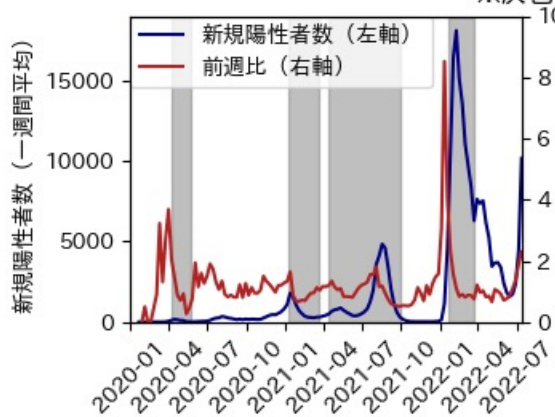

※灰色の帯は緊急事態宣言・まん延防止等重点措置実施期間に対応

茨城県

※灰色の帯は緊急事態宣言・まん延防止等重点措置実施期間に対応

栃木県

※灰色の帯は緊急事態宣言・まん延防止等重点措置実施期間に対応

群馬県

※灰色の帯は緊急事態宣言・まん延防止等重点措置実施期間に対応

埼玉県

※灰色の帯は緊急事態宣言・まん延防止等重点措置実施期間に対応

千葉県

※灰色の帯は緊急事態宣言・まん延防止等重点措置実施期間に対応

東京都

※灰色の帯は緊急事態宣言・まん延防止等重点措置実施期間に対応

神奈川県

※灰色の帯は緊急事態宣言・まん延防止等重点措置実施期間に対応

新潟県

※灰色の帯は緊急事態宣言・まん延防止等重点措置実施期間に対応

富山県

※灰色の帯は緊急事態宣言・まん延防止等重点措置実施期間に対応

新規陽性者数前週比と Google Mobility の相関

石川県

※灰色の帯は緊急事態宣言・まん延防止等重点措置実施期間に対応

新規陽性者数前週比と Google Mobility の相関

RDEI と Google Mobility の相関