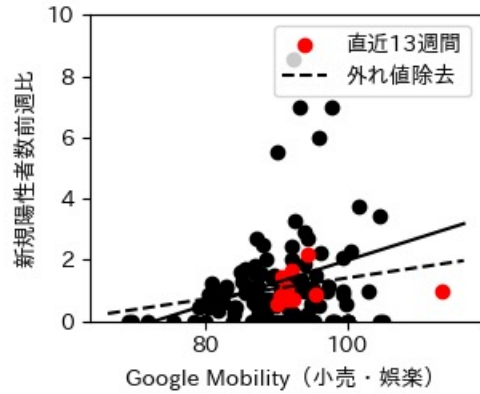

香川県

※灰色の帯は緊急事態宣言・まん延防止等重点措置実施期間に対応