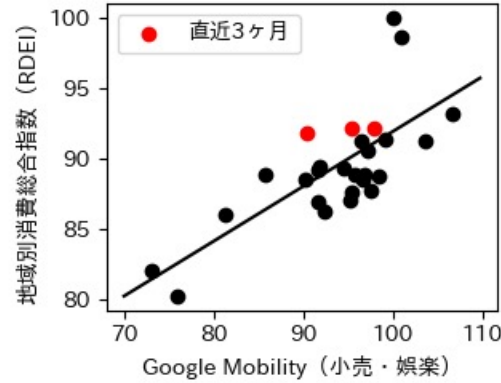

岐阜県

※灰色の帯は緊急事態宣言・まん延防止等重点措置実施期間に対応