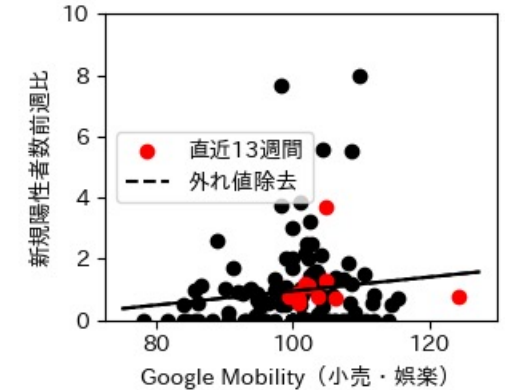

北海道

※灰色の帯は緊急事態宣言・まん延防止等重点措置実施期間に対応

青森県

※灰色の帯は緊急事態宣言・まん延防止等重点措置実施期間に対応

岩手県

※灰色の帯は緊急事態宣言・まん延防止等重点措置実施期間に対応

新規陽性者数前週比と Google Mobility の相関

RDEI と Google Mobility の相関

IIP と Google Mobility の相関

宮城県

※灰色の帯は緊急事態宣言・まん延防止等重点措置実施期間に対応

秋田県

※灰色の帯は緊急事態宣言・まん延防止等重点措置実施期間に対応

山形県

※灰色の帯は緊急事態宣言・まん延防止等重点措置実施期間に対応

福島県