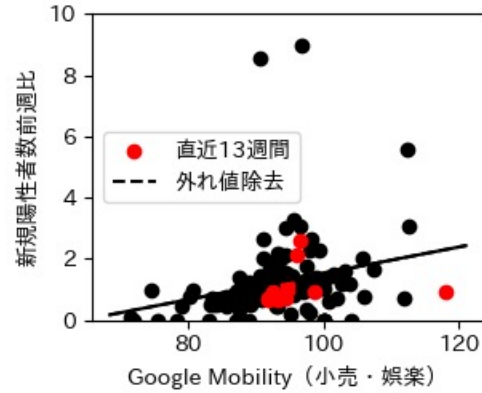

IIP と Google Mobility の相関

宮城県

※灰色の帯は緊急事態宣言・まん延防止等重点措置実施期間に対応

秋田県

※灰色の帯は緊急事態宣言・まん延防止等重点措置実施期間に対応

山形県

※灰色の帯は緊急事態宣言・まん延防止等重点措置実施期間に対応

福島県

※灰色の帯は緊急事態宣言・まん延防止等重点措置実施期間に対応

茨城県

※灰色の帯は緊急事態宣言・まん延防止等重点措置実施期間に対応

栃木県

※灰色の帯は緊急事態宣言・まん延防止等重点措置実施期間に対応

群馬県

※灰色の帯は緊急事態宣言・まん延防止等重点措置実施期間に対応

埼玉県