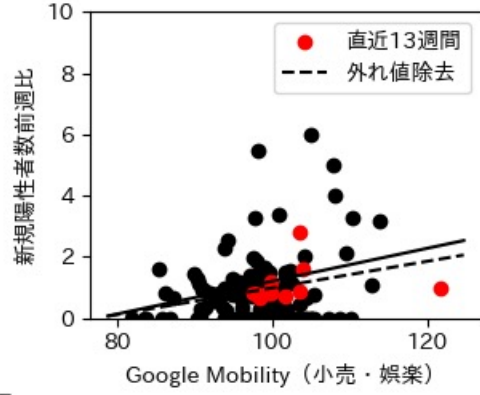

47都道府県における感染・経済・人流の関係

2022年7月19日

仲田泰祐・岡本亘・杉山芽衣（東京大学）

本分析について

- 本分析の詳細については以下の解説資料をご覧ください
 - 「47都道府県における感染・経済・人流の関係—レポートとダッシュボードの解説—」
 - URL: https://covid19outputjapan.github.io/JP/files/47MobilityReport_Briefing_20220520.pdf
- 本分析の内容は以下のダッシュボード上で定期的に更新しています
 - <https://datastudio.google.com/s/gtVHBcCARlc>

北海道

※灰色の帯は緊急事態宣言・まん延防止等重点措置実施期間に対応

青森県

※灰色の帯は緊急事態宣言・まん延防止等重点措置実施期間に対応

岩手県

※灰色の帯は緊急事態宣言・まん延防止等重点措置実施期間に対応

新規陽性者数前週比と Google Mobility の相関

RDEI と Google Mobility の相関

IIP と Google Mobility の相関

宮城県

※灰色の帯は緊急事態宣言・まん延防止等重点措置実施期間に対応

秋田県

※灰色の帯は緊急事態宣言・まん延防止等重点措置実施期間に対応

山形県

※灰色の帯は緊急事態宣言・まん延防止等重点措置実施期間に対応

福島県