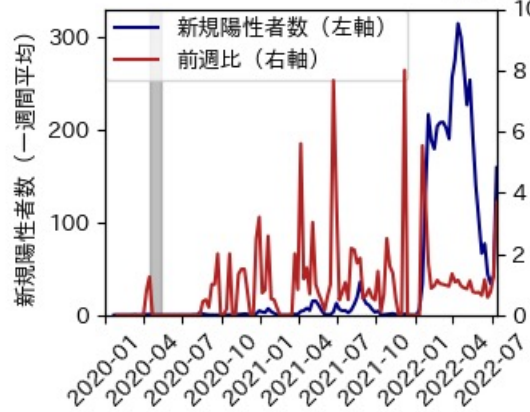

IIP と Google Mobility の相関

宮城県

※灰色の帯は緊急事態宣言・まん延防止等重点措置実施期間に対応

秋田県

※灰色の帯は緊急事態宣言・まん延防止等重点措置実施期間に対応

山形県

※灰色の帯は緊急事態宣言・まん延防止等重点措置実施期間に対応

福島県