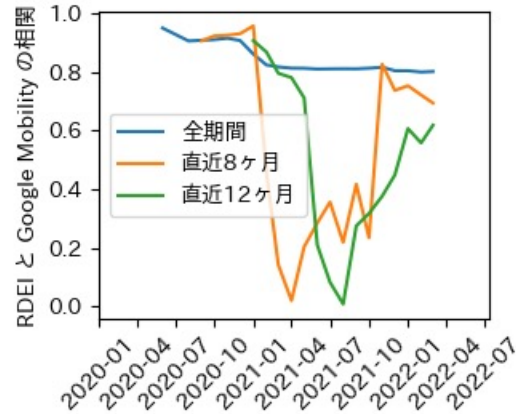

埼玉県

※灰色の帯は緊急事態宣言・まん延防止等重点措置実施期間に対応