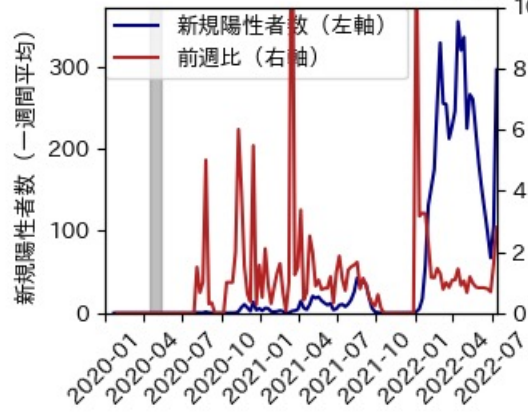

47都道府県における感染・経済・人流の関係

2022年7月19日

仲田泰祐・岡本亘・杉山芽衣（東京大学）

本分析について

- 本分析の詳細については以下の解説資料をご覧ください
 - 「47都道府県における感染・経済・人流の関係—レポートとダッシュボードの解説—」
 - URL: https://covid19outputjapan.github.io/JP/files/47MobilityReport_Briefing_20220520.pdf
- 本分析の内容は以下のダッシュボード上で定期的に更新しています
 - <https://datastudio.google.com/s/gtVHBcCARlc>

北海道

※灰色の帯は緊急事態宣言・まん延防止等重点措置実施期間に対応

青森県

※灰色の帯は緊急事態宣言・まん延防止等重点措置実施期間に対応

岩手県

※灰色の帯は緊急事態宣言・まん延防止等重点措置実施期間に対応

新規陽性者数前週比と Google Mobility の相関

RDEI と Google Mobility の相関

IIP と Google Mobility の相関

宮城県

※灰色の帯は緊急事態宣言・まん延防止等重点措置実施期間に対応

秋田県

※灰色の帯は緊急事態宣言・まん延防止等重点措置実施期間に対応

山形県

※灰色の帯は緊急事態宣言・まん延防止等重点措置実施期間に対応

福島県