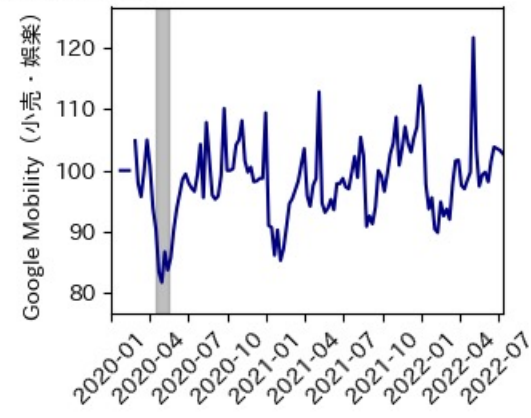

北海道

※灰色の帯は緊急事態宣言・まん延防止等重点措置実施期間に対応

青森県

※灰色の帯は緊急事態宣言・まん延防止等重点措置実施期間に対応

岩手県

※灰色の帯は緊急事態宣言・まん延防止等重点措置実施期間に対応

新規陽性者数前週比と Google Mobility の相関

RDEI と Google Mobility の相関