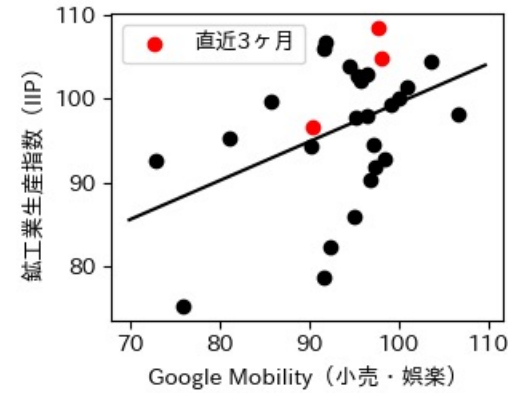

岐阜県

※灰色の帯は緊急事態宣言・まん延防止等重点措置実施期間に対応