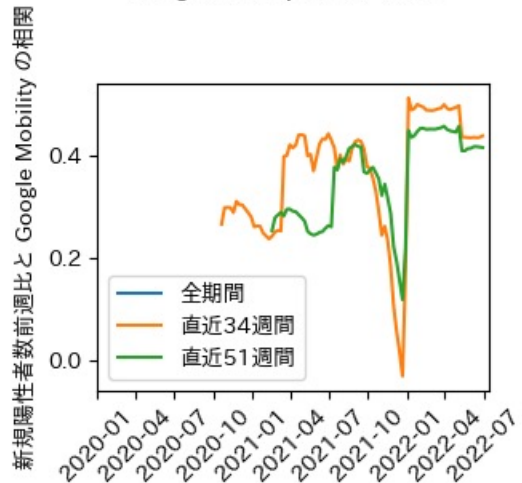

佐賀県

※灰色の帯は緊急事態宣言・まん延防止等重点措置実施期間に対応

新規陽性者数前週比と Google Mobility の相関

長崎県

※灰色の帯は緊急事態宣言・まん延防止等重点措置実施期間に対応

熊本県

※灰色の帯は緊急事態宣言・まん延防止等重点措置実施期間に対応

大分県