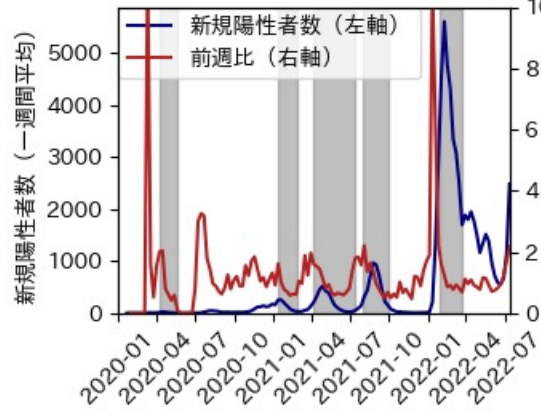

※灰色の帯は緊急事態宣言・まん延防止等重点措置実施期間に対応

京都府

※灰色の帯は緊急事態宣言・まん延防止等重点措置実施期間に対応

大阪府

※灰色の帯は緊急事態宣言・まん延防止等重点措置実施期間に対応

兵庫県

※灰色の帯は緊急事態宣言・まん延防止等重点措置実施期間に対応

奈良県