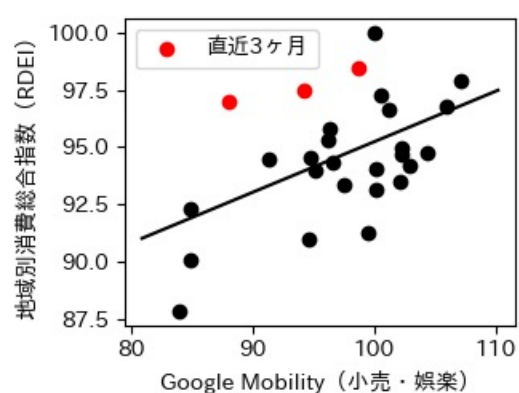

※灰色の帯は緊急事態宣言・まん延防止等重点措置実施期間に対応

和歌山県

※灰色の帯は緊急事態宣言・まん延防止等重点措置実施期間に対応

鳥取県

※灰色の帯は緊急事態宣言・まん延防止等重点措置実施期間に対応

島根県

※灰色の帯は緊急事態宣言・まん延防止等重点措置実施期間に対応

岡山県