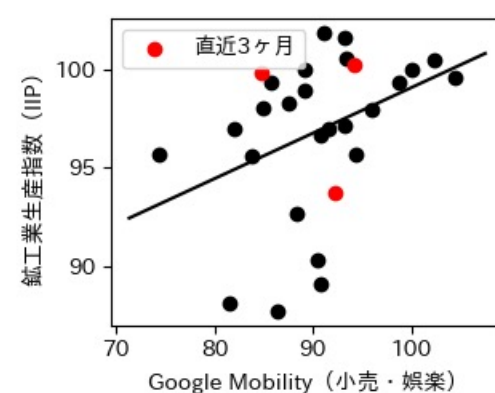

宮崎県

※灰色の帯は緊急事態宣言・まん延防止等重点措置実施期間に対応