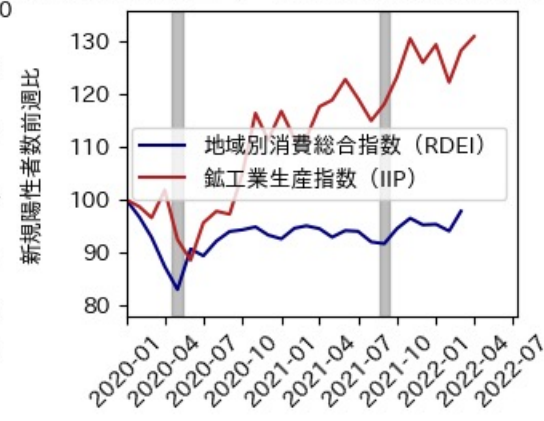

※灰色の帯は緊急事態宣言・まん延防止等重点措置実施期間に対応

富山県

※灰色の帯は緊急事態宣言・まん延防止等重点措置実施期間に対応

新規陽性者数前週比と Google Mobility の相関

石川県

※灰色の帯は緊急事態宣言・まん延防止等重点措置実施期間に対応

新規陽性者数前週比と Google Mobility の相関

RDEI と Google Mobility の相関

IIP と Google Mobility の相関

福井県

※灰色の帯は緊急事態宣言・まん延防止等重点措置実施期間に対応

山梨県

※灰色の帯は緊急事態宣言・まん延防止等重点措置実施期間に対応

長野県

※灰色の帯は緊急事態宣言・まん延防止等重点措置実施期間に対応

岐阜県