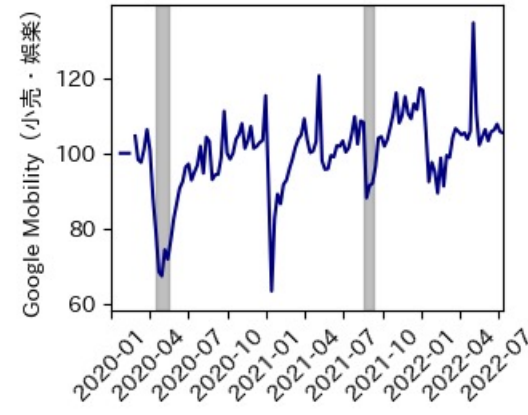

富山県

※灰色の帯は緊急事態宣言・まん延防止等重点措置実施期間に対応