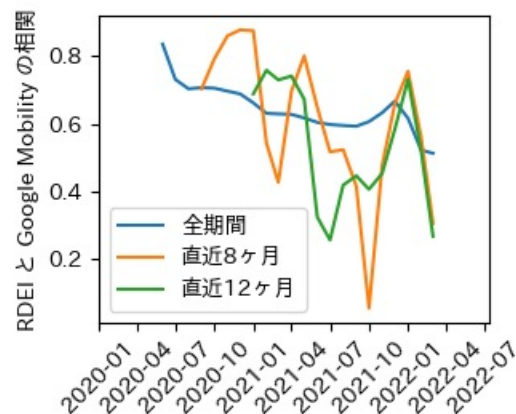

※灰色の帯は緊急事態宣言・まん延防止等重点措置実施期間に対応

和歌山県

※灰色の帯は緊急事態宣言・まん延防止等重点措置実施期間に対応

鳥取県

※灰色の帯は緊急事態宣言・まん延防止等重点措置実施期間に対応

島根県

※灰色の帯は緊急事態宣言・まん延防止等重点措置実施期間に対応

岡山県