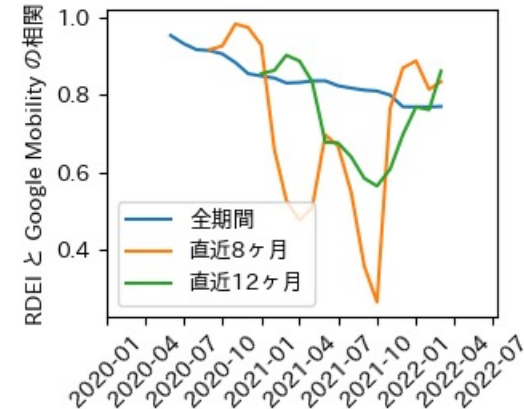

※灰色の帯は緊急事態宣言・まん延防止等重点措置実施期間に対応

京都府

※灰色の帯は緊急事態宣言・まん延防止等重点措置実施期間に対応

大阪府

※灰色の帯は緊急事態宣言・まん延防止等重点措置実施期間に対応

兵庫県

※灰色の帯は緊急事態宣言・まん延防止等重点措置実施期間に対応

奈良県