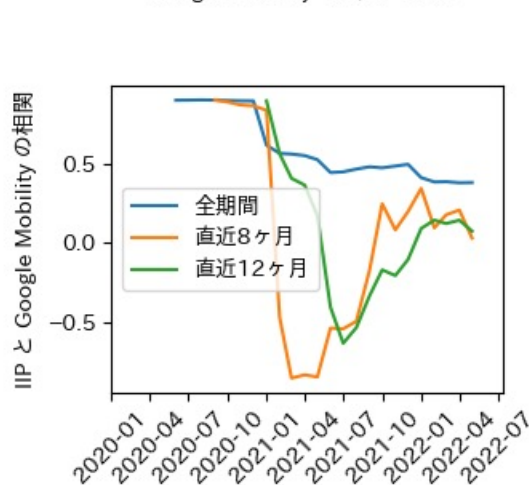

広島県

※灰色の帯は緊急事態宣言・まん延防止等重点措置実施期間に対応