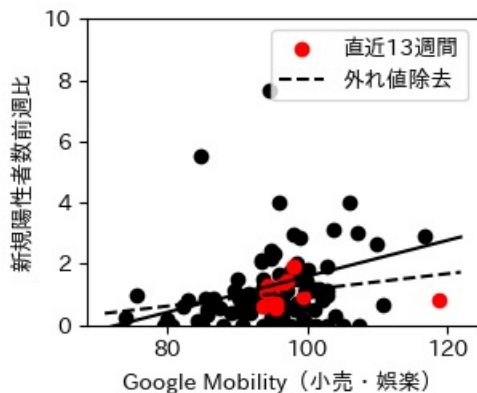

佐賀県

※灰色の帯は緊急事態宣言・まん延防止等重点措置実施期間に対応