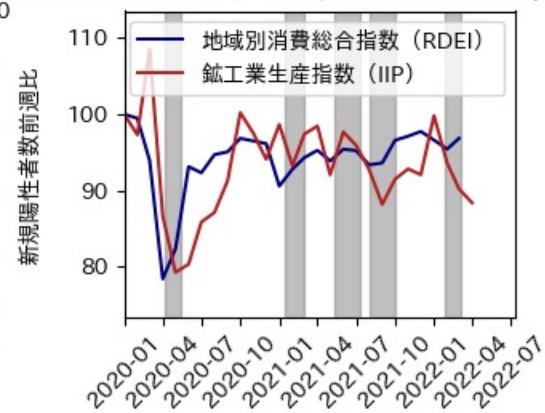

※灰色の帯は緊急事態宣言・まん延防止等重点措置実施期間に対応

愛媛県

※灰色の帯は緊急事態宣言・まん延防止等重点措置実施期間に対応

高知県

※灰色の帯は緊急事態宣言・まん延防止等重点措置実施期間に対応

福岡県

※灰色の帯は緊急事態宣言・まん延防止等重点措置実施期間に対応

新規陽性者数前週比と Google Mobility の相関