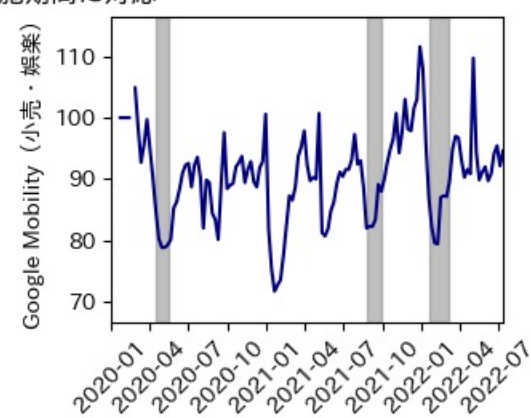

宮崎県

※灰色の帯は緊急事態宣言・まん延防止等重点措置実施期間に対応