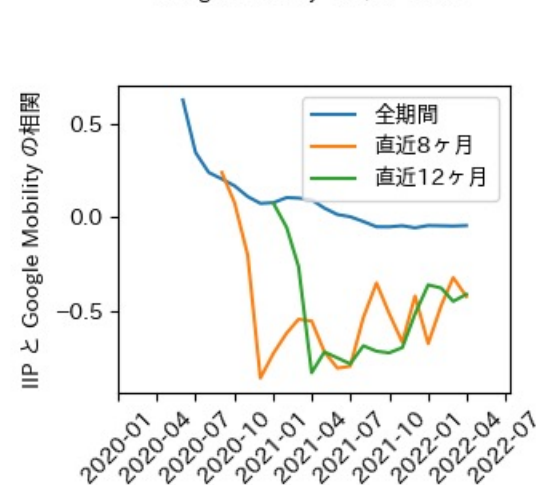

香川県

※灰色の帯は緊急事態宣言・まん延防止等重点措置実施期間に対応