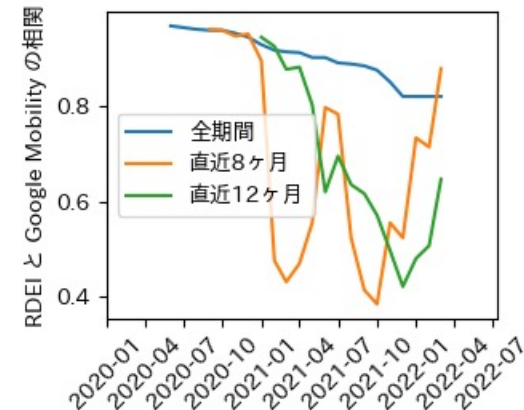

※灰色の帯は緊急事態宣言・まん延防止等重点措置実施期間に対応

京都府

※灰色の帯は緊急事態宣言・まん延防止等重点措置実施期間に対応

大阪府

※灰色の帯は緊急事態宣言・まん延防止等重点措置実施期間に対応

兵庫県

※灰色の帯は緊急事態宣言・まん延防止等重点措置実施期間に対応

奈良県