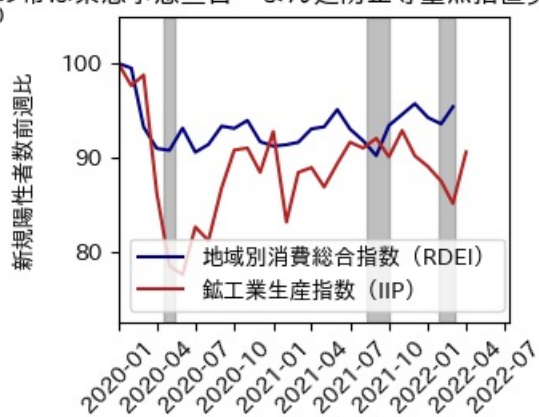

福島県

※灰色の帯は緊急事態宣言・まん延防止等重点措置実施期間に対応