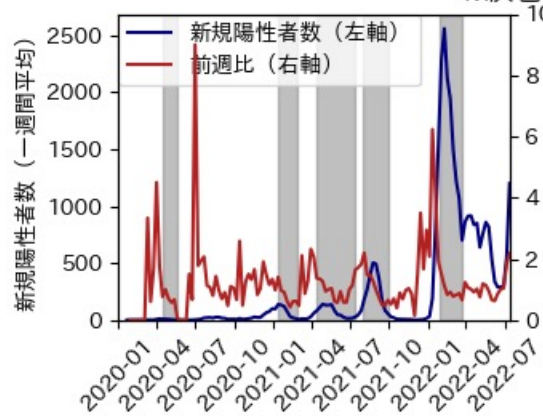

京都府

※灰色の帯は緊急事態宣言・まん延防止等重点措置実施期間に対応