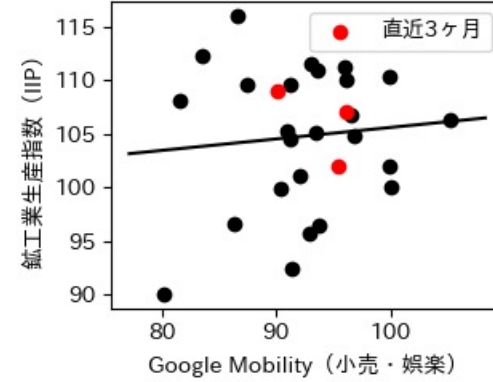

※灰色の帯は緊急事態宣言・まん延防止等重点措置実施期間に対応

広島県

※灰色の帯は緊急事態宣言・まん延防止等重点措置実施期間に対応

山口県

※灰色の帯は緊急事態宣言・まん延防止等重点措置実施期間に対応

徳島県

※灰色の帯は緊急事態宣言・まん延防止等重点措置実施期間に対応

香川県