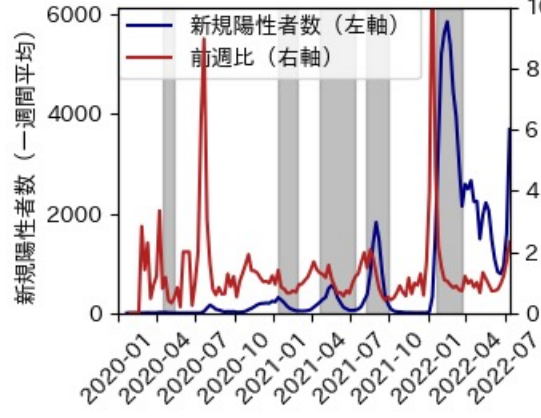

※灰色の帯は緊急事態宣言・まん延防止等重点措置実施期間に対応

静岡県

※灰色の帯は緊急事態宣言・まん延防止等重点措置実施期間に対応

愛知県

※灰色の帯は緊急事態宣言・まん延防止等重点措置実施期間に対応

三重県

※灰色の帯は緊急事態宣言・まん延防止等重点措置実施期間に対応

滋賀県