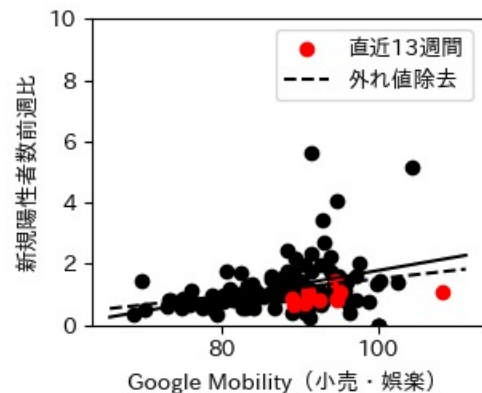

47都道府県における感染・経済・人流の関係

2022年7月19日

仲田泰祐・岡本亘・杉山芽衣（東京大学）

本分析について

- 本分析の詳細については以下の解説資料をご覧ください
 - 「47都道府県における感染・経済・人流の関係—レポートとダッシュボードの解説—」
 - URL: https://covid19outputjapan.github.io/JP/files/47MobilityReport_Briefing_20220520.pdf
- 本分析の内容は以下のダッシュボード上で定期的に更新しています
 - <https://datastudio.google.com/s/gtVHBcCARlc>

北海道

※灰色の帯は緊急事態宣言・まん延防止等重点措置実施期間に対応

青森県

※灰色の帯は緊急事態宣言・まん延防止等重点措置実施期間に対応

岩手県

※灰色の帯は緊急事態宣言・まん延防止等重点措置実施期間に対応

新規陽性者数前週比と Google Mobility の相関

RDEI と Google Mobility の相関