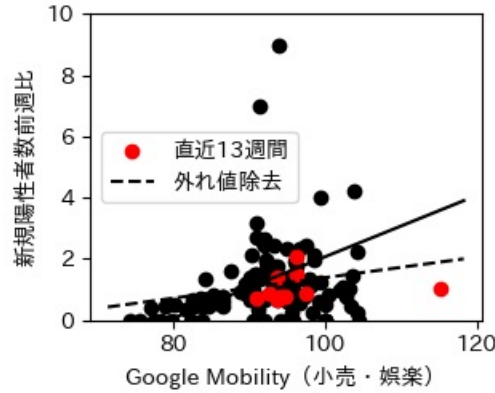

岡山県

※灰色の帯は緊急事態宣言・まん延防止等重点措置実施期間に対応