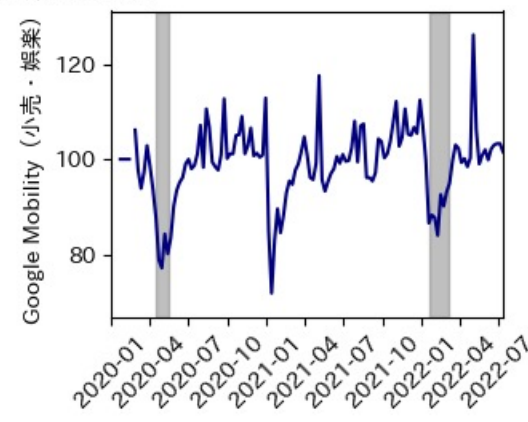

新潟県

※灰色の帯は緊急事態宣言・まん延防止等重点措置実施期間に対応