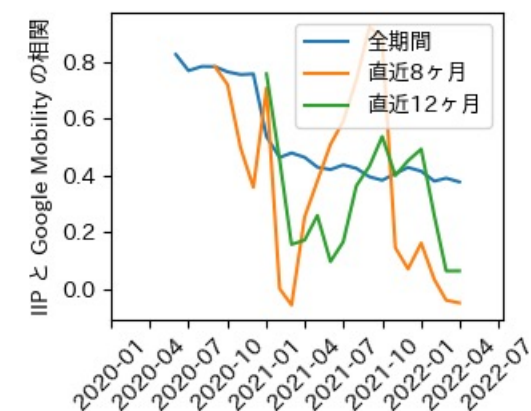

宮崎県

※灰色の帯は緊急事態宣言・まん延防止等重点措置実施期間に対応