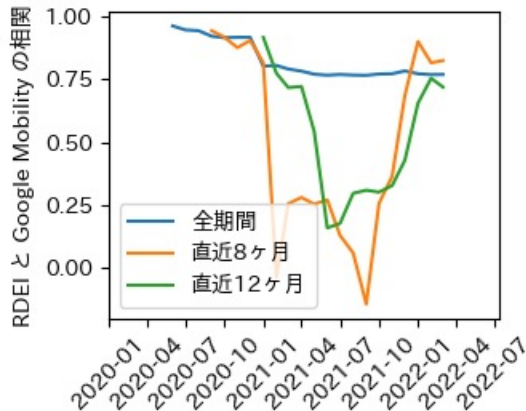

大分県

※灰色の帯は緊急事態宣言・まん延防止等重点措置実施期間に対応