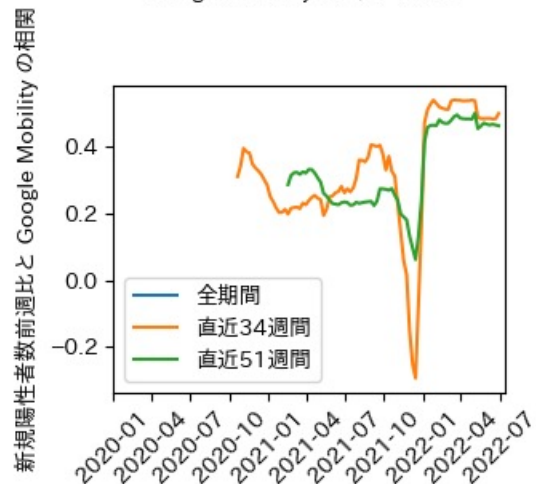

佐賀県

※灰色の帯は緊急事態宣言・まん延防止等重点措置実施期間に対応

新規陽性者数前週比と Google Mobility の相関

長崎県

※灰色の帯は緊急事態宣言・まん延防止等重点措置実施期間に対応

熊本県

※灰色の帯は緊急事態宣言・まん延防止等重点措置実施期間に対応

大分県