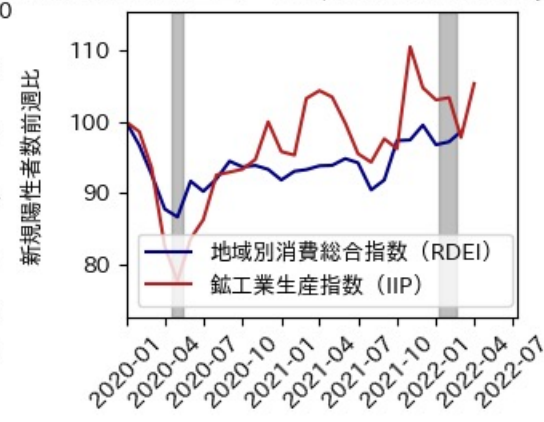

※灰色の帯は緊急事態宣言・まん延防止等重点措置実施期間に対応

広島県

※灰色の帯は緊急事態宣言・まん延防止等重点措置実施期間に対応

山口県

※灰色の帯は緊急事態宣言・まん延防止等重点措置実施期間に対応

徳島県

※灰色の帯は緊急事態宣言・まん延防止等重点措置実施期間に対応

香川県