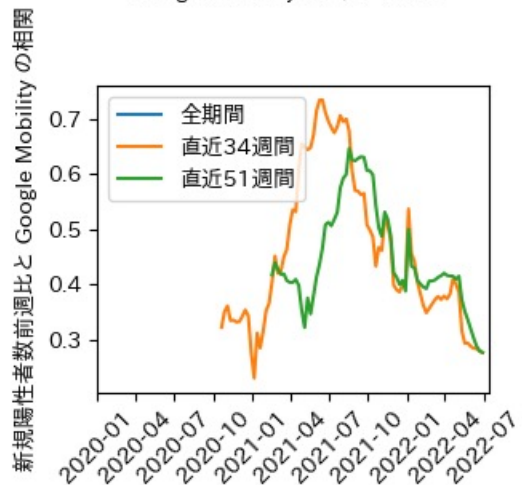

47都道府県における感染・経済・人流の関係

2022年7月19日

仲田泰祐・岡本亘・杉山芽衣（東京大学）

本分析について

- 本分析の詳細については以下の解説資料をご覧ください
 - 「47都道府県における感染・経済・人流の関係—レポートとダッシュボードの解説—」
 - URL: https://covid19outputjapan.github.io/JP/files/47MobilityReport_Briefing_20220520.pdf
- 本分析の内容は以下のダッシュボード上で定期的に更新しています
 - <https://datastudio.google.com/s/gtVHBcCARlc>

北海道

※灰色の帯は緊急事態宣言・まん延防止等重点措置実施期間に対応

青森県

※灰色の帯は緊急事態宣言・まん延防止等重点措置実施期間に対応

岩手県

※灰色の帯は緊急事態宣言・まん延防止等重点措置実施期間に対応

新規陽性者数前週比と Google Mobility の相関

RDEI と Google Mobility の相関