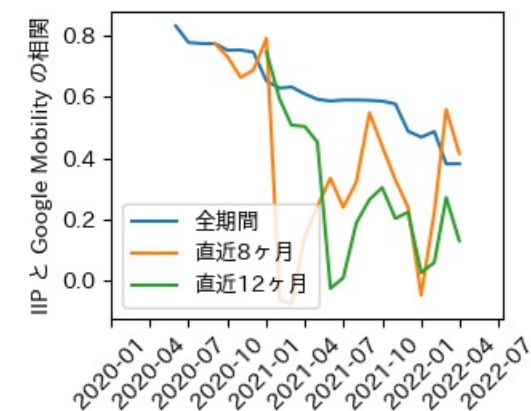

大分県

※灰色の帯は緊急事態宣言・まん延防止等重点措置実施期間に対応