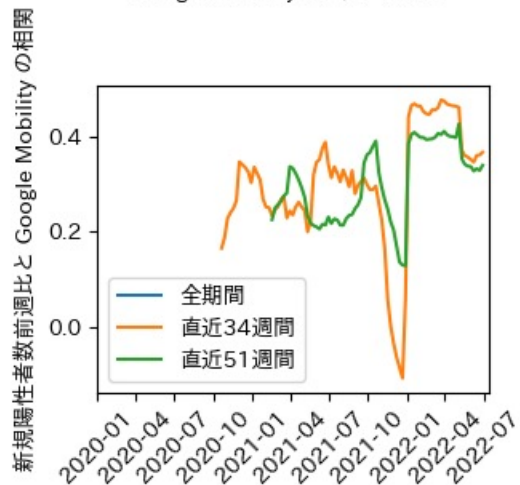

香川県

※灰色の帯は緊急事態宣言・まん延防止等重点措置実施期間に対応