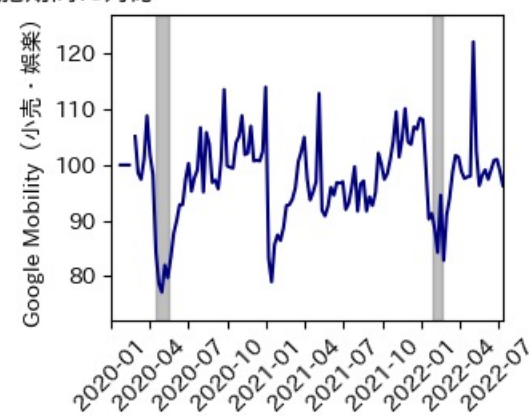

※灰色の帯は緊急事態宣言・まん延防止等重点措置実施期間に対応

和歌山県

※灰色の帯は緊急事態宣言・まん延防止等重点措置実施期間に対応

鳥取県

※灰色の帯は緊急事態宣言・まん延防止等重点措置実施期間に対応

島根県

※灰色の帯は緊急事態宣言・まん延防止等重点措置実施期間に対応

岡山県