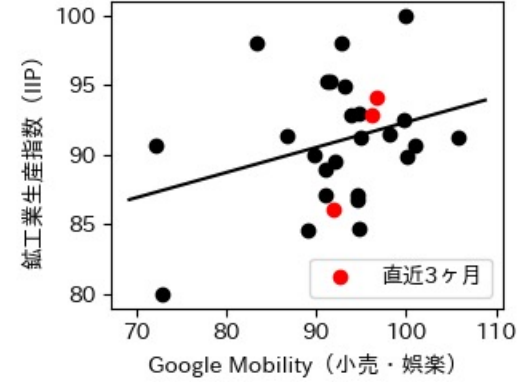

埼玉県

※灰色の帯は緊急事態宣言・まん延防止等重点措置実施期間に対応