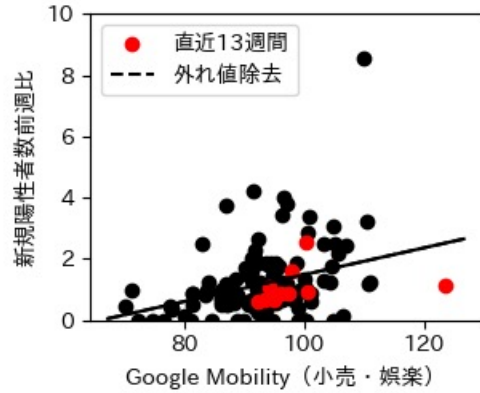

※灰色の帯は緊急事態宣言・まん延防止等重点措置実施期間に対応

富山県

※灰色の帯は緊急事態宣言・まん延防止等重点措置実施期間に対応

新規陽性者数前週比と Google Mobility の相関

石川県

※灰色の帯は緊急事態宣言・まん延防止等重点措置実施期間に対応

新規陽性者数前週比と Google Mobility の相関

RDEI と Google Mobility の相関

IIP と Google Mobility の相関

福井県

※灰色の帯は緊急事態宣言・まん延防止等重点措置実施期間に対応

山梨県

※灰色の帯は緊急事態宣言・まん延防止等重点措置実施期間に対応

長野県

※灰色の帯は緊急事態宣言・まん延防止等重点措置実施期間に対応

岐阜県