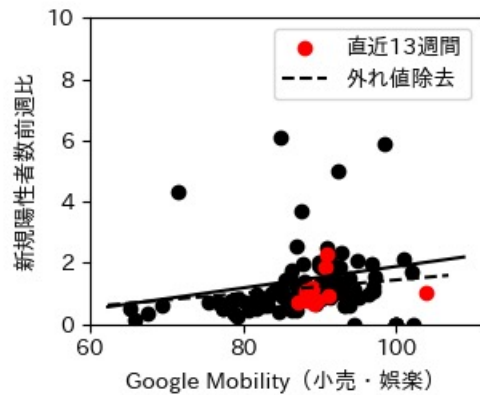

※灰色の帯は緊急事態宣言・まん延防止等重点措置実施期間に対応

愛媛県

※灰色の帯は緊急事態宣言・まん延防止等重点措置実施期間に対応

高知県

※灰色の帯は緊急事態宣言・まん延防止等重点措置実施期間に対応

福岡県

※灰色の帯は緊急事態宣言・まん延防止等重点措置実施期間に対応

新規陽性者数前週比と Google Mobility の相関