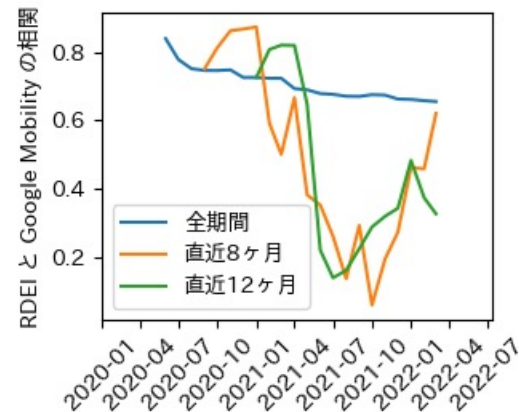

47都道府県における感染・経済・人流の関係

2022年7月19日

仲田泰祐・岡本亘・杉山芽衣（東京大学）

本分析について

- 本分析の詳細については以下の解説資料をご覧ください
 - 「47都道府県における感染・経済・人流の関係—レポートとダッシュボードの解説—」
 - URL: https://covid19outputjapan.github.io/JP/files/47MobilityReport_Briefing_20220520.pdf
- 本分析の内容は以下のダッシュボード上で定期的に更新しています
 - <https://datastudio.google.com/s/gtVHBcCARlc>

北海道

※灰色の帯は緊急事態宣言・まん延防止等重点措置実施期間に対応

青森県

※灰色の帯は緊急事態宣言・まん延防止等重点措置実施期間に対応

岩手県

※灰色の帯は緊急事態宣言・まん延防止等重点措置実施期間に対応

新規陽性者数前週比と Google Mobility の相関

RDEI と Google Mobility の相関

IIP と Google Mobility の相関

宮城県

※灰色の帯は緊急事態宣言・まん延防止等重点措置実施期間に対応

秋田県

※灰色の帯は緊急事態宣言・まん延防止等重点措置実施期間に対応

山形県

※灰色の帯は緊急事態宣言・まん延防止等重点措置実施期間に対応

福島県