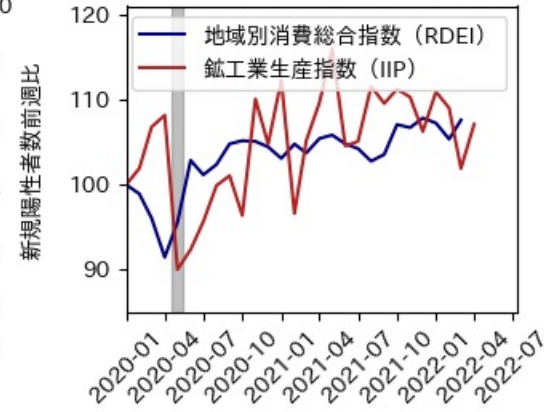

※灰色の帯は緊急事態宣言・まん延防止等重点措置実施期間に対応

広島県

※灰色の帯は緊急事態宣言・まん延防止等重点措置実施期間に対応

山口県

※灰色の帯は緊急事態宣言・まん延防止等重点措置実施期間に対応

徳島県

※灰色の帯は緊急事態宣言・まん延防止等重点措置実施期間に対応

香川県