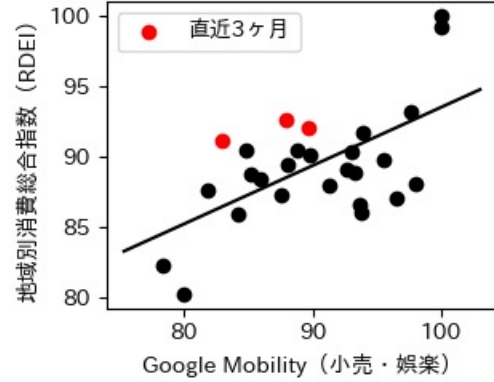

三重県

※灰色の帯は緊急事態宣言・まん延防止等重点措置実施期間に対応