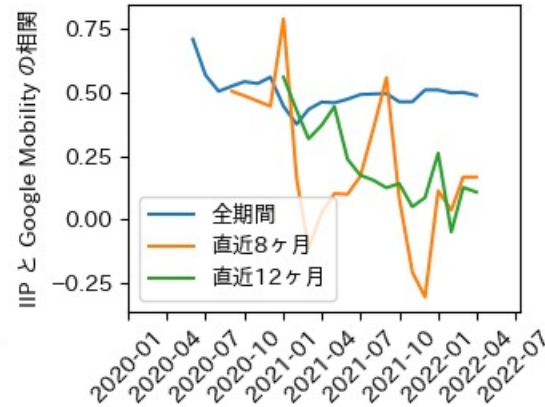

※灰色の帯は緊急事態宣言・まん延防止等重点措置実施期間に対応

富山県

※灰色の帯は緊急事態宣言・まん延防止等重点措置実施期間に対応

新規陽性者数前週比と Google Mobility の相関

石川県

※灰色の帯は緊急事態宣言・まん延防止等重点措置実施期間に対応

新規陽性者数前週比と Google Mobility の相関

RDEI と Google Mobility の相関