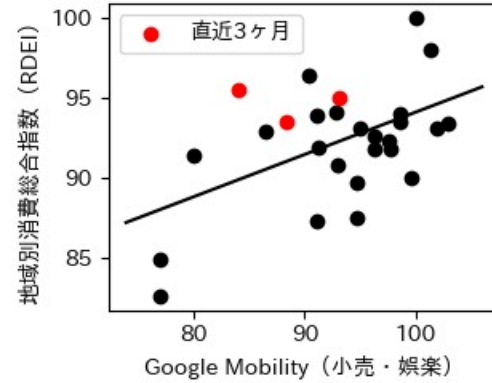

※灰色の帯は緊急事態宣言・まん延防止等重点措置実施期間に対応

富山県

※灰色の帯は緊急事態宣言・まん延防止等重点措置実施期間に対応

新規陽性者数前週比と Google Mobility の相関

石川県

※灰色の帯は緊急事態宣言・まん延防止等重点措置実施期間に対応

新規陽性者数前週比と Google Mobility の相関

RDEI と Google Mobility の相関

IIP と Google Mobility の相関

福井県

※灰色の帯は緊急事態宣言・まん延防止等重点措置実施期間に対応

山梨県

※灰色の帯は緊急事態宣言・まん延防止等重点措置実施期間に対応

長野県

※灰色の帯は緊急事態宣言・まん延防止等重点措置実施期間に対応

岐阜県