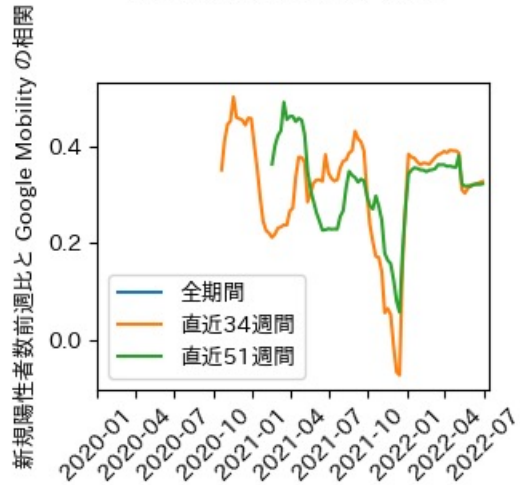

奈良県

※灰色の帯は緊急事態宣言・まん延防止等重点措置実施期間に対応