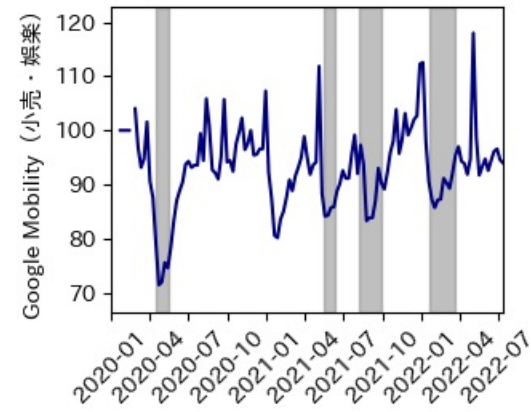

※灰色の帯は緊急事態宣言・まん延防止等重点措置実施期間に対応

茨城県

※灰色の帯は緊急事態宣言・まん延防止等重点措置実施期間に対応

栃木県

※灰色の帯は緊急事態宣言・まん延防止等重点措置実施期間に対応

群馬県

※灰色の帯は緊急事態宣言・まん延防止等重点措置実施期間に対応

埼玉県