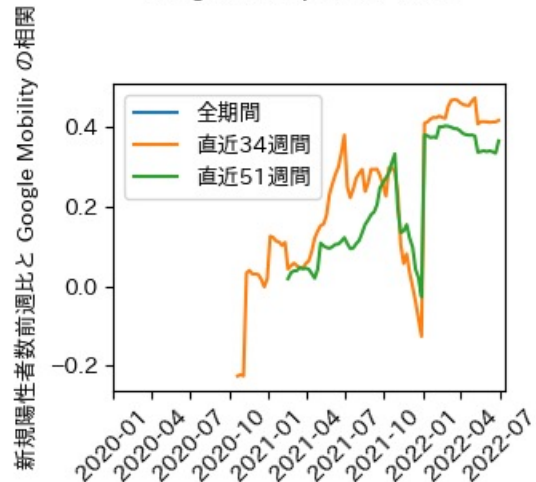

愛媛県

※灰色の帯は緊急事態宣言・まん延防止等重点措置実施期間に対応