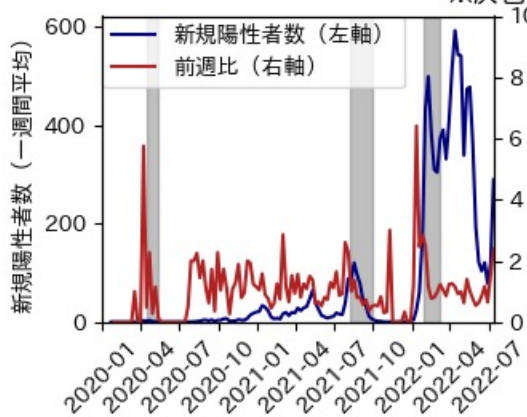

福島県

※灰色の帯は緊急事態宣言・まん延防止等重点措置実施期間に対応