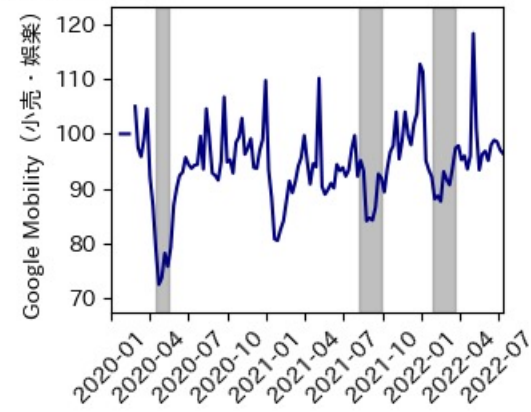

茨城県

※灰色の帯は緊急事態宣言・まん延防止等重点措置実施期間に対応