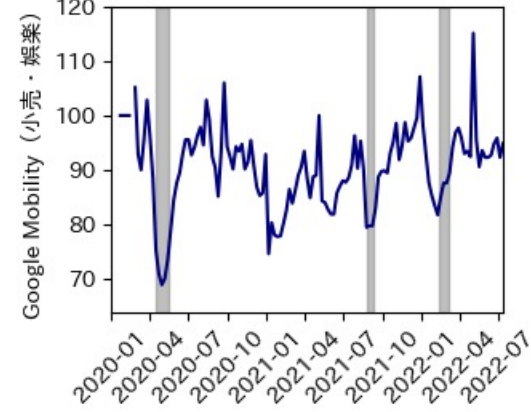

※灰色の帯は緊急事態宣言・まん延防止等重点措置実施期間に対応

愛媛県

※灰色の帯は緊急事態宣言・まん延防止等重点措置実施期間に対応

高知県

※灰色の帯は緊急事態宣言・まん延防止等重点措置実施期間に対応

福岡県

※灰色の帯は緊急事態宣言・まん延防止等重点措置実施期間に対応

新規陽性者数前週比と Google Mobility の相関