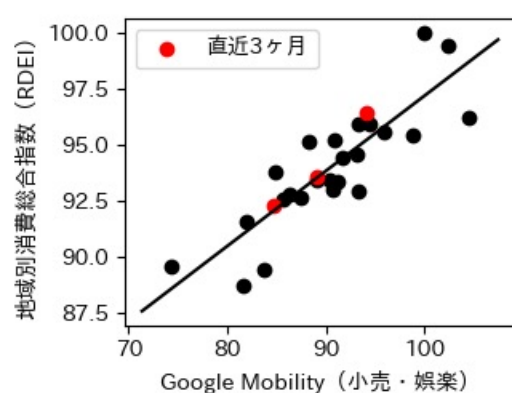

宮崎県

※灰色の帯は緊急事態宣言・まん延防止等重点措置実施期間に対応