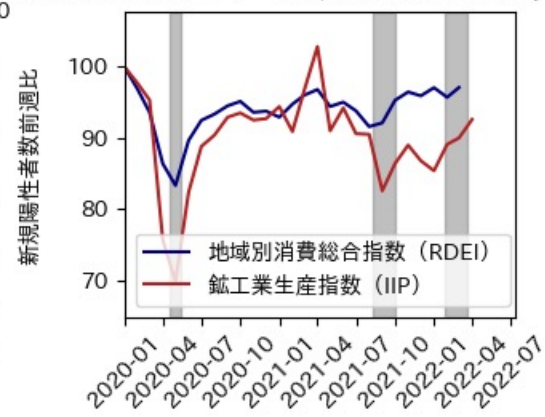

静岡県

※灰色の帯は緊急事態宣言・まん延防止等重点措置実施期間に対応