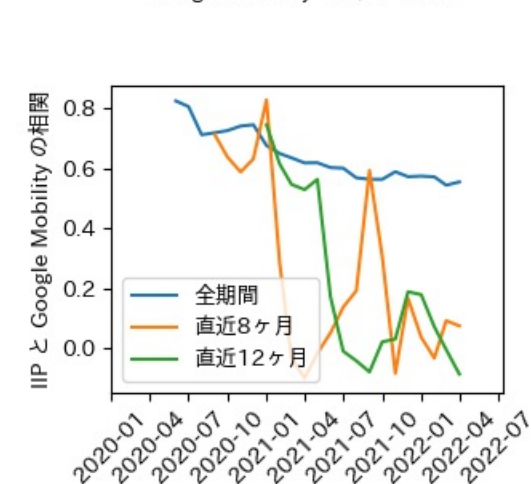

※灰色の帯は緊急事態宣言・まん延防止等重点措置実施期間に対応

千葉県

※灰色の帯は緊急事態宣言・まん延防止等重点措置実施期間に対応

東京都

※灰色の帯は緊急事態宣言・まん延防止等重点措置実施期間に対応

神奈川県

※灰色の帯は緊急事態宣言・まん延防止等重点措置実施期間に対応

新潟県

※灰色の帯は緊急事態宣言・まん延防止等重点措置実施期間に対応

富山県

※灰色の帯は緊急事態宣言・まん延防止等重点措置実施期間に対応

新規陽性者数前週比と Google Mobility の相関

石川県

※灰色の帯は緊急事態宣言・まん延防止等重点措置実施期間に対応

新規陽性者数前週比と Google Mobility の相関

RDEI と Google Mobility の相関