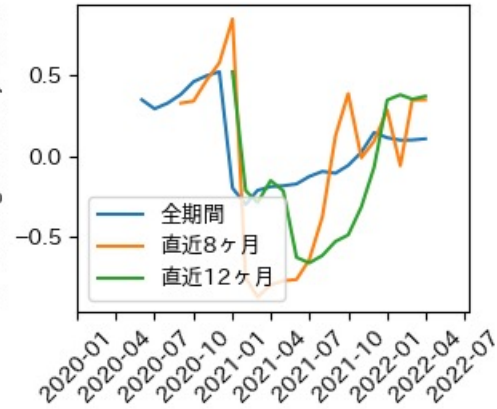

47都道府県における感染・経済・人流の関係

2022年7月19日

仲田泰祐・岡本亘・杉山芽衣（東京大学）

本分析について

- 本分析の詳細については以下の解説資料をご覧ください
 - 「47都道府県における感染・経済・人流の関係—レポートとダッシュボードの解説—」
 - URL: https://covid19outputjapan.github.io/JP/files/47MobilityReport_Briefing_20220520.pdf
- 本分析の内容は以下のダッシュボード上で定期的に更新しています
 - <https://datastudio.google.com/s/gtVHBcCARlc>

北海道

※灰色の帯は緊急事態宣言・まん延防止等重点措置実施期間に対応

青森県

※灰色の帯は緊急事態宣言・まん延防止等重点措置実施期間に対応

岩手県

※灰色の帯は緊急事態宣言・まん延防止等重点措置実施期間に対応

新規陽性者数前週比と Google Mobility の相関

RDEI と Google Mobility の相関

IIP と Google Mobility の相関

宮城県

※灰色の帯は緊急事態宣言・まん延防止等重点措置実施期間に対応

秋田県

※灰色の帯は緊急事態宣言・まん延防止等重点措置実施期間に対応

山形県

※灰色の帯は緊急事態宣言・まん延防止等重点措置実施期間に対応

福島県