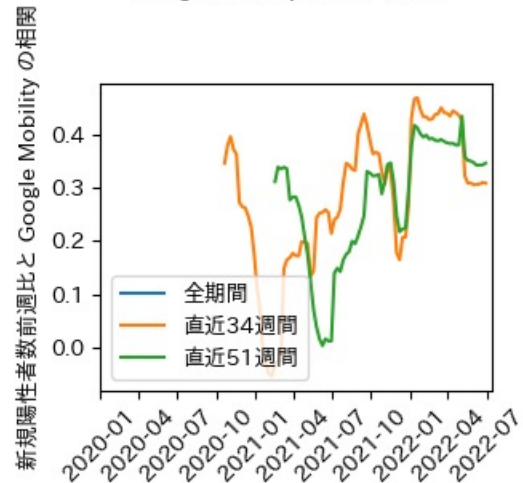

滋賀県

※灰色の帯は緊急事態宣言・まん延防止等重点措置実施期間に対応