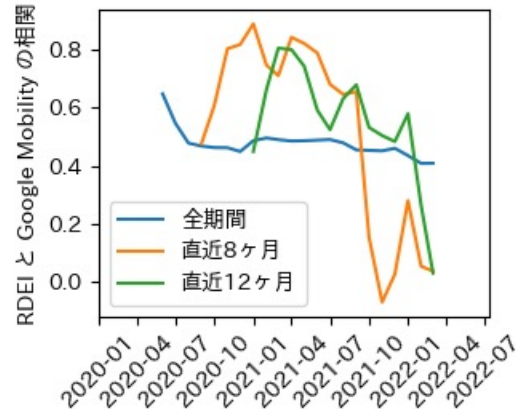

北海道

※灰色の帯は緊急事態宣言・まん延防止等重点措置実施期間に対応

青森県

※灰色の帯は緊急事態宣言・まん延防止等重点措置実施期間に対応

岩手県

※灰色の帯は緊急事態宣言・まん延防止等重点措置実施期間に対応

新規陽性者数前週比と Google Mobility の相関

RDEI と Google Mobility の相関

IIP と Google Mobility の相関

宮城県

※灰色の帯は緊急事態宣言・まん延防止等重点措置実施期間に対応

秋田県

※灰色の帯は緊急事態宣言・まん延防止等重点措置実施期間に対応

山形県

※灰色の帯は緊急事態宣言・まん延防止等重点措置実施期間に対応

福島県