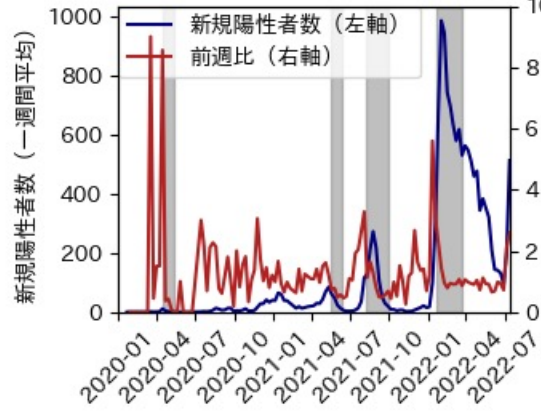

IIP と Google Mobility の相関

宮城県

※灰色の帯は緊急事態宣言・まん延防止等重点措置実施期間に対応

秋田県

※灰色の帯は緊急事態宣言・まん延防止等重点措置実施期間に対応

山形県

※灰色の帯は緊急事態宣言・まん延防止等重点措置実施期間に対応

福島県

※灰色の帯は緊急事態宣言・まん延防止等重点措置実施期間に対応

茨城県

※灰色の帯は緊急事態宣言・まん延防止等重点措置実施期間に対応

栃木県

※灰色の帯は緊急事態宣言・まん延防止等重点措置実施期間に対応

群馬県

※灰色の帯は緊急事態宣言・まん延防止等重点措置実施期間に対応

埼玉県