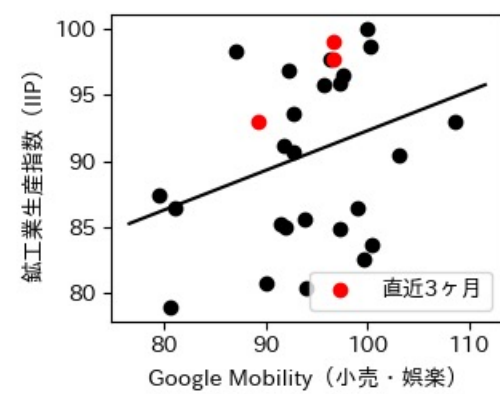

佐賀県

※灰色の帯は緊急事態宣言・まん延防止等重点措置実施期間に対応

新規陽性者数前週比と Google Mobility の相関

長崎県

※灰色の帯は緊急事態宣言・まん延防止等重点措置実施期間に対応

熊本県

※灰色の帯は緊急事態宣言・まん延防止等重点措置実施期間に対応

大分県