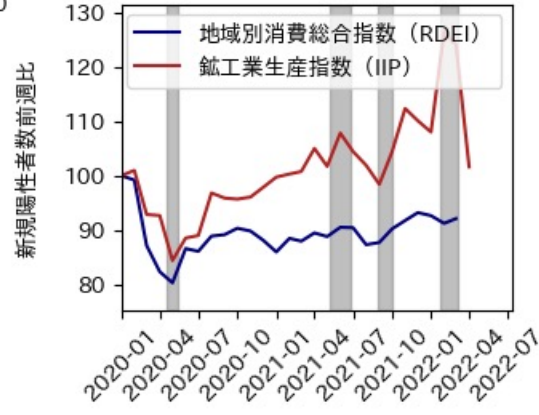

※灰色の帯は緊急事態宣言・まん延防止等重点措置実施期間に対応

静岡県

※灰色の帯は緊急事態宣言・まん延防止等重点措置実施期間に対応

愛知県

※灰色の帯は緊急事態宣言・まん延防止等重点措置実施期間に対応

三重県

※灰色の帯は緊急事態宣言・まん延防止等重点措置実施期間に対応

滋賀県