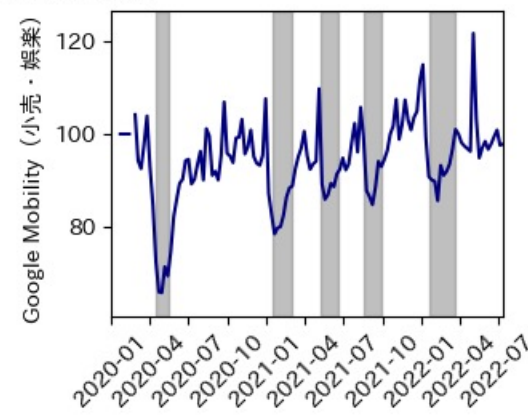

岐阜県

※灰色の帯は緊急事態宣言・まん延防止等重点措置実施期間に対応