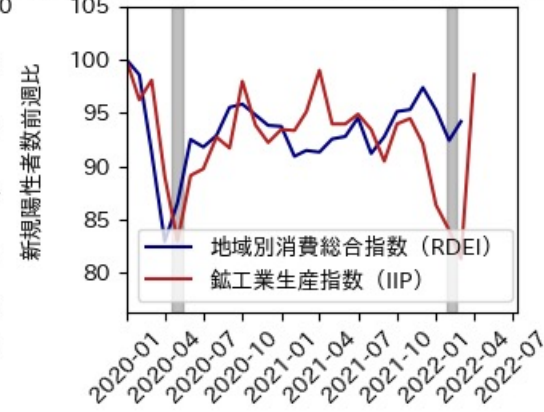

大分県

※灰色の帯は緊急事態宣言・まん延防止等重点措置実施期間に対応