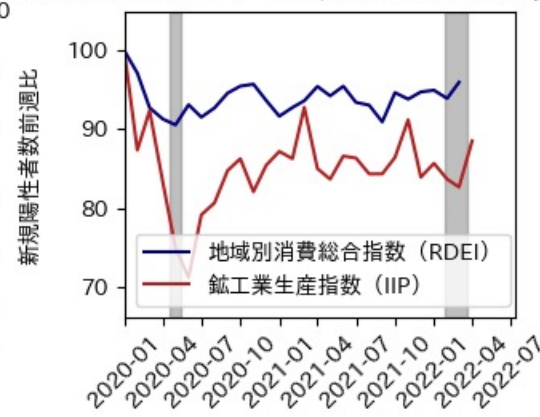

青森県

※灰色の帯は緊急事態宣言・まん延防止等重点措置実施期間に対応