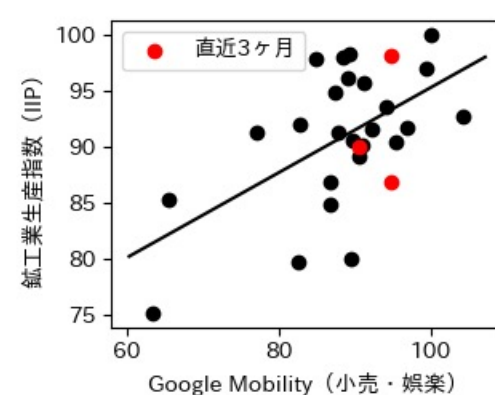

※灰色の帯は緊急事態宣言・まん延防止等重点措置実施期間に対応

千葉県

※灰色の帯は緊急事態宣言・まん延防止等重点措置実施期間に対応

東京都

※灰色の帯は緊急事態宣言・まん延防止等重点措置実施期間に対応

神奈川県

※灰色の帯は緊急事態宣言・まん延防止等重点措置実施期間に対応

新潟県

※灰色の帯は緊急事態宣言・まん延防止等重点措置実施期間に対応

富山県

※灰色の帯は緊急事態宣言・まん延防止等重点措置実施期間に対応

新規陽性者数前週比と Google Mobility の相関

石川県

※灰色の帯は緊急事態宣言・まん延防止等重点措置実施期間に対応

新規陽性者数前週比と Google Mobility の相関

RDEI と Google Mobility の相関