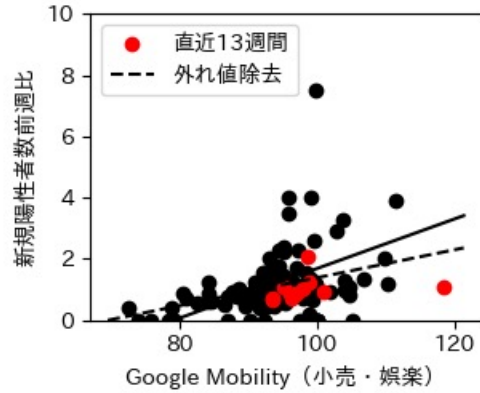

茨城県

※灰色の帯は緊急事態宣言・まん延防止等重点措置実施期間に対応