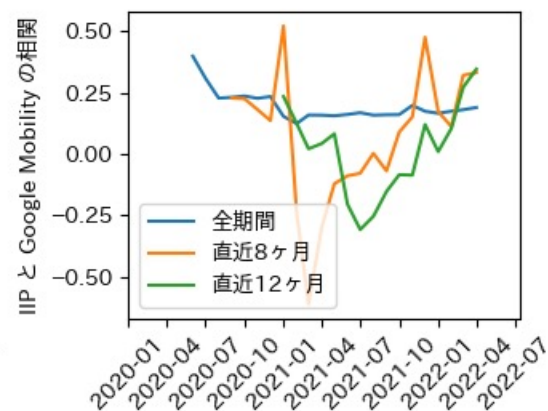

47都道府県における感染・経済・人流の関係

2022年7月19日

仲田泰祐・岡本亘・杉山芽衣（東京大学）

本分析について

- 本分析の詳細については以下の解説資料をご覧ください
 - 「47都道府県における感染・経済・人流の関係—レポートとダッシュボードの解説—」
 - URL: https://covid19outputjapan.github.io/JP/files/47MobilityReport_Briefing_20220520.pdf
- 本分析の内容は以下のダッシュボード上で定期的に更新しています
 - <https://datastudio.google.com/s/gtVHBcCARlc>

北海道

※灰色の帯は緊急事態宣言・まん延防止等重点措置実施期間に対応

青森県

※灰色の帯は緊急事態宣言・まん延防止等重点措置実施期間に対応

岩手県

※灰色の帯は緊急事態宣言・まん延防止等重点措置実施期間に対応

新規陽性者数前週比と Google Mobility の相関

RDEI と Google Mobility の相関