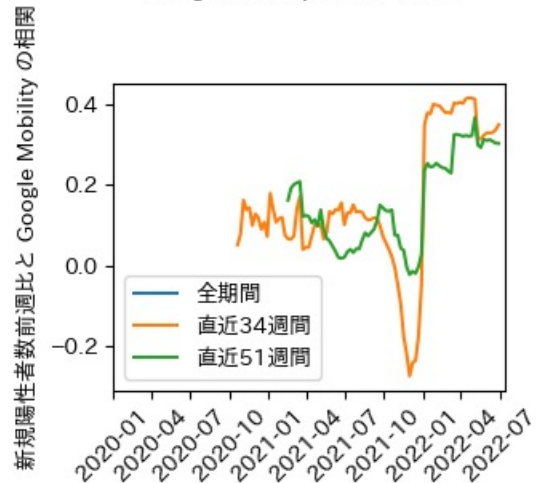

IIP と Google Mobility の相関

福井県

※灰色の帯は緊急事態宣言・まん延防止等重点措置実施期間に対応

山梨県

※灰色の帯は緊急事態宣言・まん延防止等重点措置実施期間に対応

長野県

※灰色の帯は緊急事態宣言・まん延防止等重点措置実施期間に対応

岐阜県