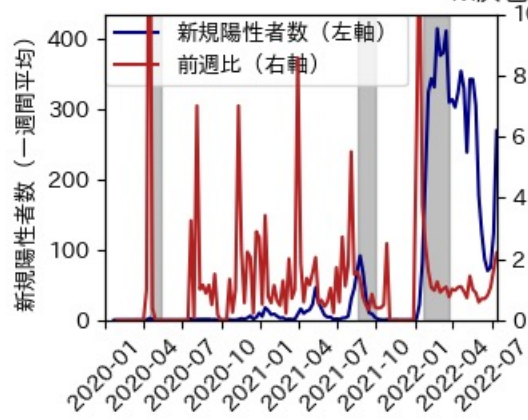

香川県

※灰色の帯は緊急事態宣言・まん延防止等重点措置実施期間に対応