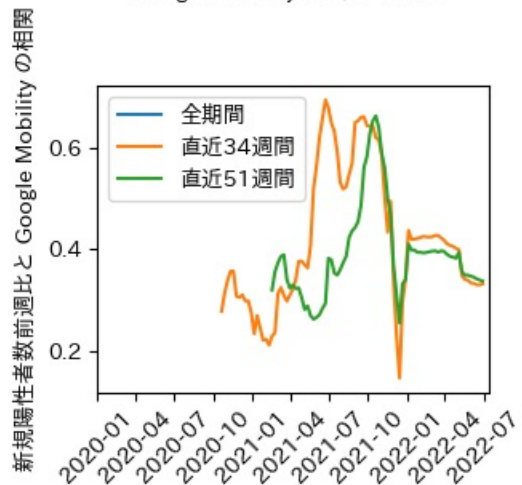

広島県

※灰色の帯は緊急事態宣言・まん延防止等重点措置実施期間に対応