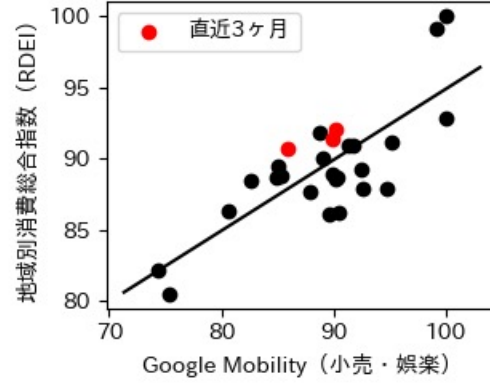

愛知県

※灰色の帯は緊急事態宣言・まん延防止等重点措置実施期間に対応