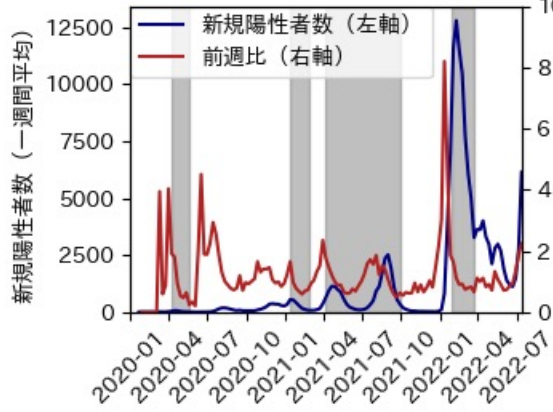

※灰色の帯は緊急事態宣言・まん延防止等重点措置実施期間に対応

京都府

※灰色の帯は緊急事態宣言・まん延防止等重点措置実施期間に対応

大阪府

※灰色の帯は緊急事態宣言・まん延防止等重点措置実施期間に対応

兵庫県

※灰色の帯は緊急事態宣言・まん延防止等重点措置実施期間に対応

奈良県