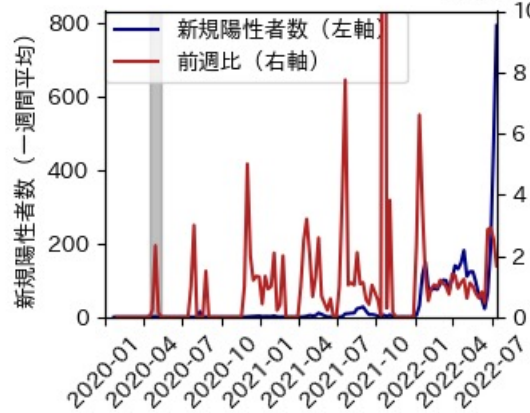

※灰色の帯は緊急事態宣言・まん延防止等重点措置実施期間に対応

和歌山県

※灰色の帯は緊急事態宣言・まん延防止等重点措置実施期間に対応

鳥取県

※灰色の帯は緊急事態宣言・まん延防止等重点措置実施期間に対応

島根県

※灰色の帯は緊急事態宣言・まん延防止等重点措置実施期間に対応

岡山県