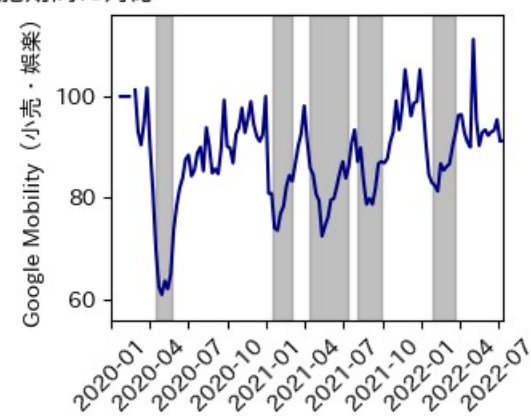

京都府

※灰色の帯は緊急事態宣言・まん延防止等重点措置実施期間に対応