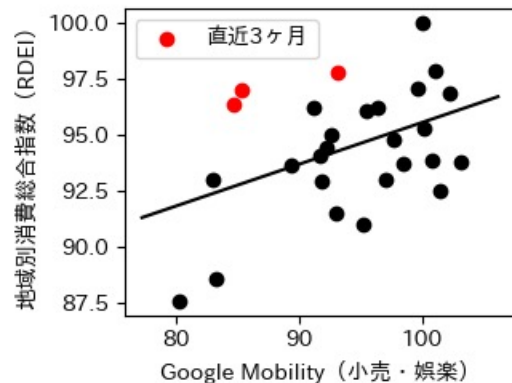

※灰色の帯は緊急事態宣言・まん延防止等重点措置実施期間に対応

和歌山県

※灰色の帯は緊急事態宣言・まん延防止等重点措置実施期間に対応

鳥取県

※灰色の帯は緊急事態宣言・まん延防止等重点措置実施期間に対応

島根県

※灰色の帯は緊急事態宣言・まん延防止等重点措置実施期間に対応

岡山県