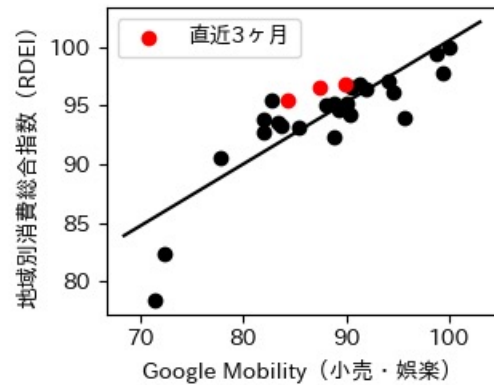

※灰色の帯は緊急事態宣言・まん延防止等重点措置実施期間に対応

愛媛県

※灰色の帯は緊急事態宣言・まん延防止等重点措置実施期間に対応

高知県

※灰色の帯は緊急事態宣言・まん延防止等重点措置実施期間に対応

福岡県

※灰色の帯は緊急事態宣言・まん延防止等重点措置実施期間に対応

新規陽性者数前週比と Google Mobility の相関