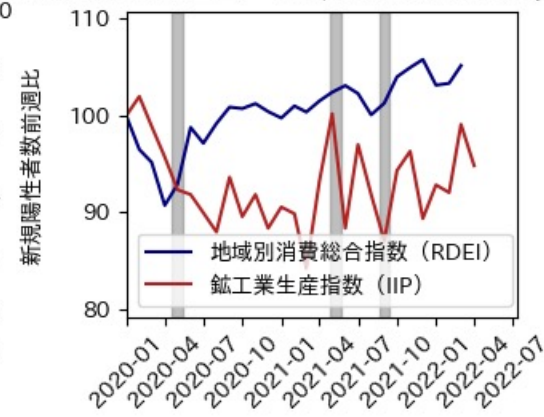

愛媛県

※灰色の帯は緊急事態宣言・まん延防止等重点措置実施期間に対応