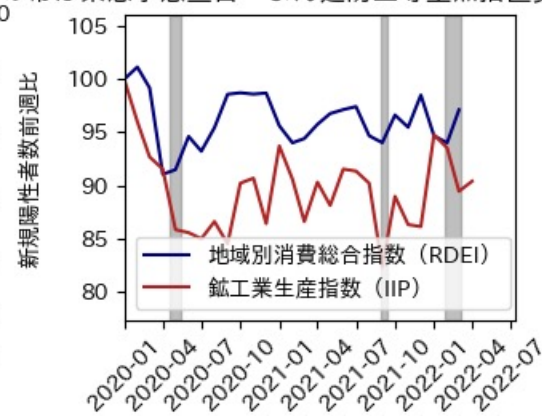

佐賀県

※灰色の帯は緊急事態宣言・まん延防止等重点措置実施期間に対応