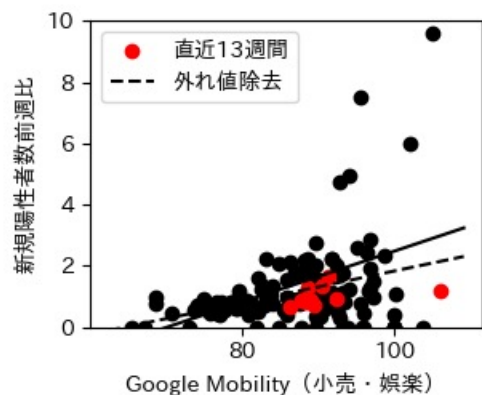

広島県

※灰色の帯は緊急事態宣言・まん延防止等重点措置実施期間に対応