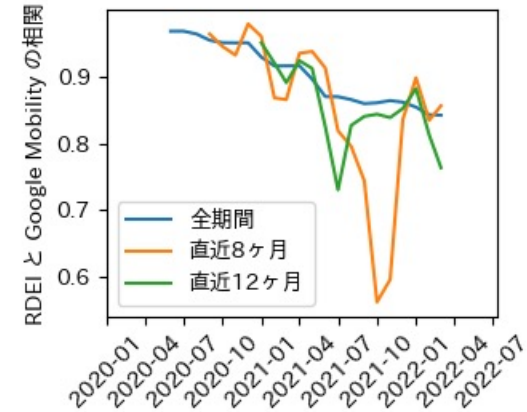

※灰色の帯は緊急事態宣言・まん延防止等重点措置実施期間に対応

愛媛県

※灰色の帯は緊急事態宣言・まん延防止等重点措置実施期間に対応

高知県

※灰色の帯は緊急事態宣言・まん延防止等重点措置実施期間に対応

福岡県

※灰色の帯は緊急事態宣言・まん延防止等重点措置実施期間に対応

新規陽性者数前週比と Google Mobility の相関