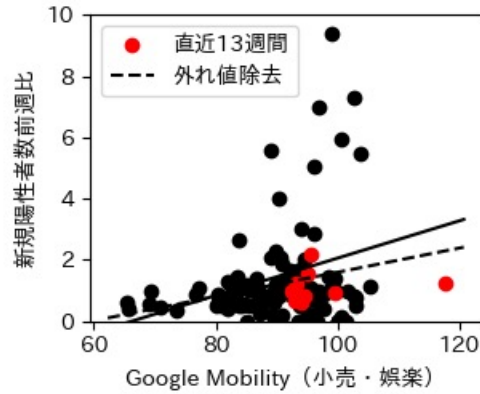

※灰色の帯は緊急事態宣言・まん延防止等重点措置実施期間に対応

富山県

※灰色の帯は緊急事態宣言・まん延防止等重点措置実施期間に対応

新規陽性者数前週比と Google Mobility の相関

石川県

※灰色の帯は緊急事態宣言・まん延防止等重点措置実施期間に対応

新規陽性者数前週比と Google Mobility の相関

RDEI と Google Mobility の相関

IIP と Google Mobility の相関

福井県

※灰色の帯は緊急事態宣言・まん延防止等重点措置実施期間に対応

山梨県

※灰色の帯は緊急事態宣言・まん延防止等重点措置実施期間に対応

長野県

※灰色の帯は緊急事態宣言・まん延防止等重点措置実施期間に対応

岐阜県