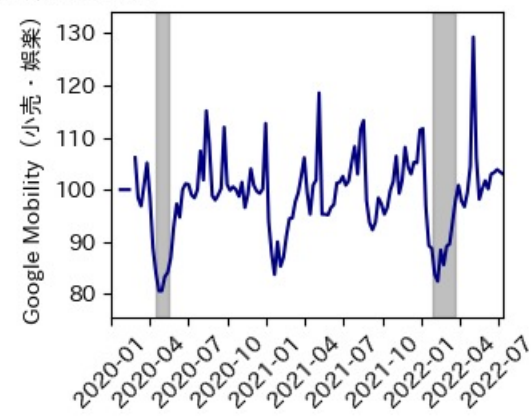

青森県

※灰色の帯は緊急事態宣言・まん延防止等重点措置実施期間に対応