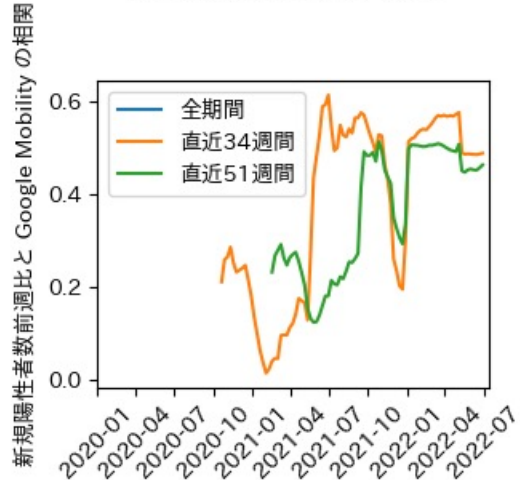

岡山県

※灰色の帯は緊急事態宣言・まん延防止等重点措置実施期間に対応