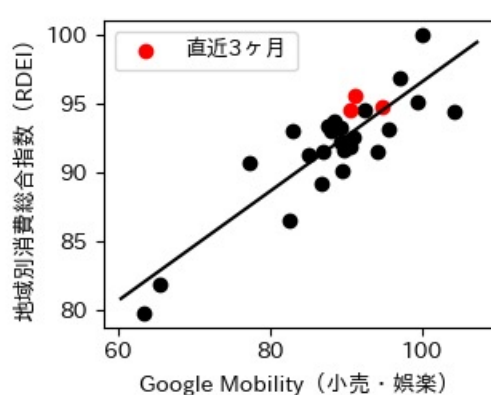

※灰色の帯は緊急事態宣言・まん延防止等重点措置実施期間に対応

千葉県

※灰色の帯は緊急事態宣言・まん延防止等重点措置実施期間に対応

東京都

※灰色の帯は緊急事態宣言・まん延防止等重点措置実施期間に対応

神奈川県

※灰色の帯は緊急事態宣言・まん延防止等重点措置実施期間に対応

新潟県

※灰色の帯は緊急事態宣言・まん延防止等重点措置実施期間に対応

富山県

※灰色の帯は緊急事態宣言・まん延防止等重点措置実施期間に対応

新規陽性者数前週比と Google Mobility の相関

石川県

※灰色の帯は緊急事態宣言・まん延防止等重点措置実施期間に対応

新規陽性者数前週比と Google Mobility の相関

RDEI と Google Mobility の相関