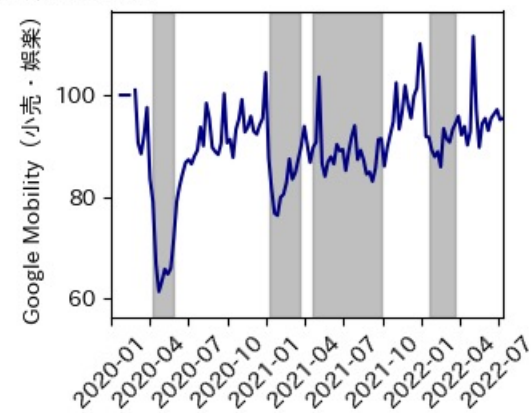

千葉県

※灰色の帯は緊急事態宣言・まん延防止等重点措置実施期間に対応