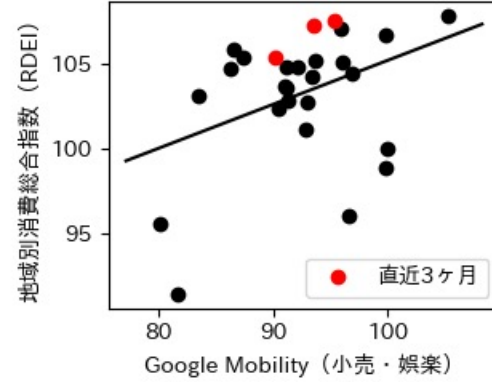

※灰色の帯は緊急事態宣言・まん延防止等重点措置実施期間に対応

広島県

※灰色の帯は緊急事態宣言・まん延防止等重点措置実施期間に対応

山口県

※灰色の帯は緊急事態宣言・まん延防止等重点措置実施期間に対応

徳島県

※灰色の帯は緊急事態宣言・まん延防止等重点措置実施期間に対応

香川県