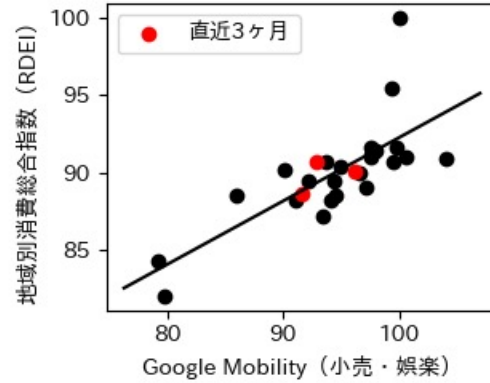

滋賀県

※灰色の帯は緊急事態宣言・まん延防止等重点措置実施期間に対応