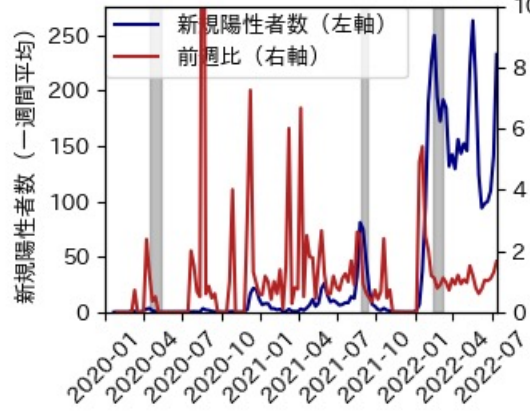

※灰色の帯は緊急事態宣言・まん延防止等重点措置実施期間に対応

愛媛県

※灰色の帯は緊急事態宣言・まん延防止等重点措置実施期間に対応

高知県

※灰色の帯は緊急事態宣言・まん延防止等重点措置実施期間に対応

福岡県

※灰色の帯は緊急事態宣言・まん延防止等重点措置実施期間に対応

新規陽性者数前週比と Google Mobility の相関