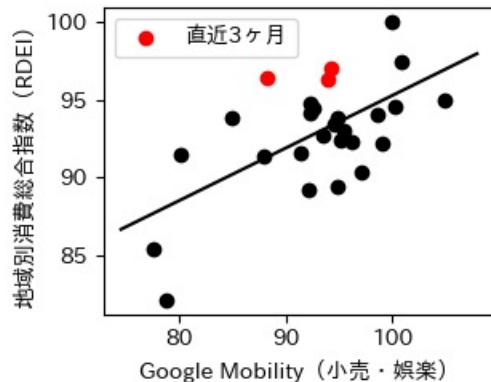

IIP と Google Mobility の相関

宮城県

※灰色の帯は緊急事態宣言・まん延防止等重点措置実施期間に対応

秋田県

※灰色の帯は緊急事態宣言・まん延防止等重点措置実施期間に対応

山形県

※灰色の帯は緊急事態宣言・まん延防止等重点措置実施期間に対応

福島県

※灰色の帯は緊急事態宣言・まん延防止等重点措置実施期間に対応

茨城県

※灰色の帯は緊急事態宣言・まん延防止等重点措置実施期間に対応

栃木県

※灰色の帯は緊急事態宣言・まん延防止等重点措置実施期間に対応

群馬県

※灰色の帯は緊急事態宣言・まん延防止等重点措置実施期間に対応

埼玉県