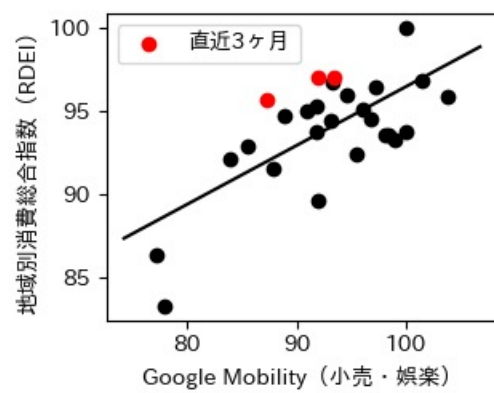

静岡県

※灰色の帯は緊急事態宣言・まん延防止等重点措置実施期間に対応