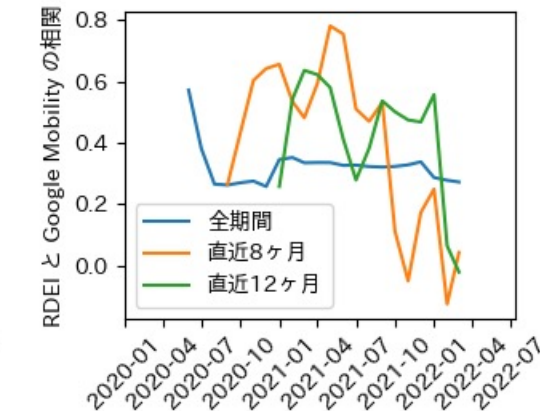

北海道

※灰色の帯は緊急事態宣言・まん延防止等重点措置実施期間に対応

青森県

※灰色の帯は緊急事態宣言・まん延防止等重点措置実施期間に対応

岩手県

※灰色の帯は緊急事態宣言・まん延防止等重点措置実施期間に対応

新規陽性者数前週比と Google Mobility の相関

RDEI と Google Mobility の相関

IIP と Google Mobility の相関

宮城県

※灰色の帯は緊急事態宣言・まん延防止等重点措置実施期間に対応

秋田県

※灰色の帯は緊急事態宣言・まん延防止等重点措置実施期間に対応

山形県

※灰色の帯は緊急事態宣言・まん延防止等重点措置実施期間に対応

福島県