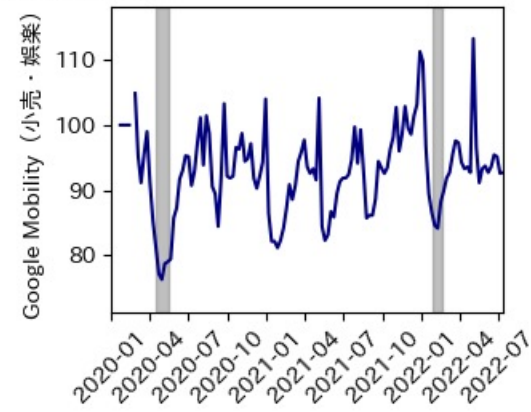

大分県

※灰色の帯は緊急事態宣言・まん延防止等重点措置実施期間に対応