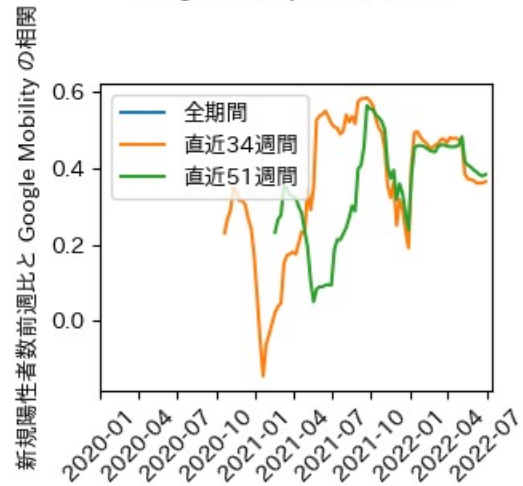

岐阜県

※灰色の帯は緊急事態宣言・まん延防止等重点措置実施期間に対応