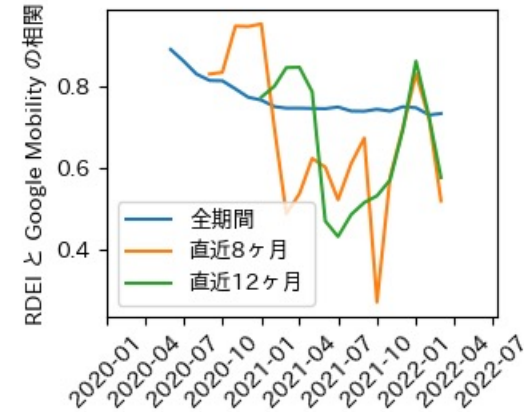

岐阜県

※灰色の帯は緊急事態宣言・まん延防止等重点措置実施期間に対応