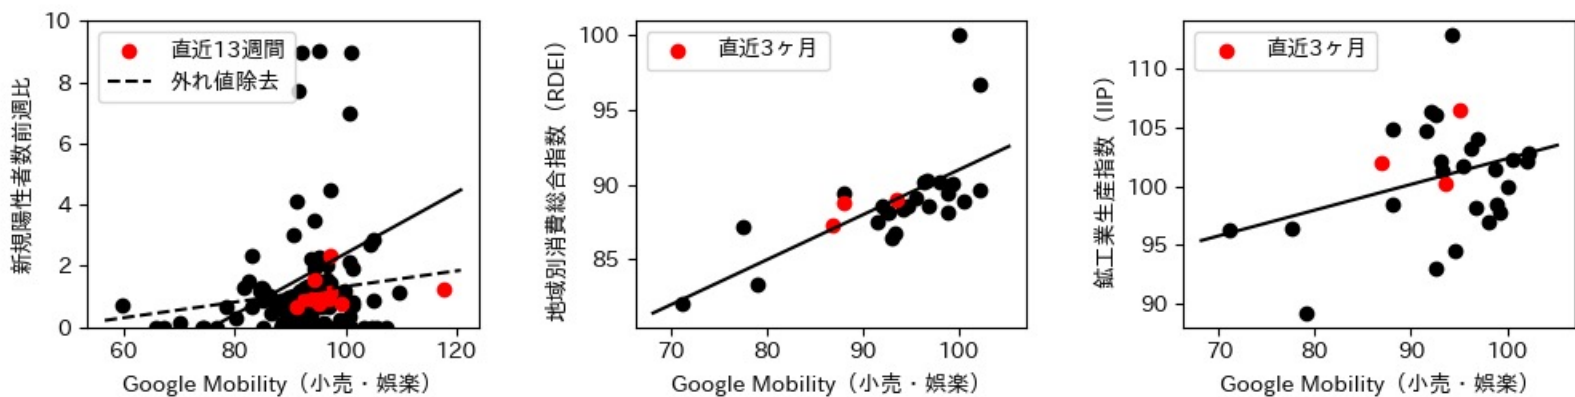

※灰色の帯は緊急事態宣言・まん延防止等重点措置実施期間に対応

富山県

※灰色の帯は緊急事態宣言・まん延防止等重点措置実施期間に対応

新規陽性者数前週比と Google Mobility の相関

石川県

※灰色の帯は緊急事態宣言・まん延防止等重点措置実施期間に対応

新規陽性者数前週比と Google Mobility の相関

RDEI と Google Mobility の相関

IIP と Google Mobility の相関

福井県

※灰色の帯は緊急事態宣言・まん延防止等重点措置実施期間に対応

山梨県

※灰色の帯は緊急事態宣言・まん延防止等重点措置実施期間に対応

長野県

※灰色の帯は緊急事態宣言・まん延防止等重点措置実施期間に対応

岐阜県