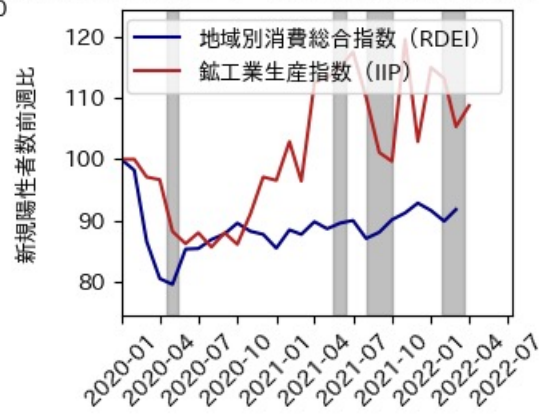

※灰色の帯は緊急事態宣言・まん延防止等重点措置実施期間に対応

富山県

※灰色の帯は緊急事態宣言・まん延防止等重点措置実施期間に対応

新規陽性者数前週比と Google Mobility の相関

石川県

※灰色の帯は緊急事態宣言・まん延防止等重点措置実施期間に対応

新規陽性者数前週比と Google Mobility の相関

RDEI と Google Mobility の相関