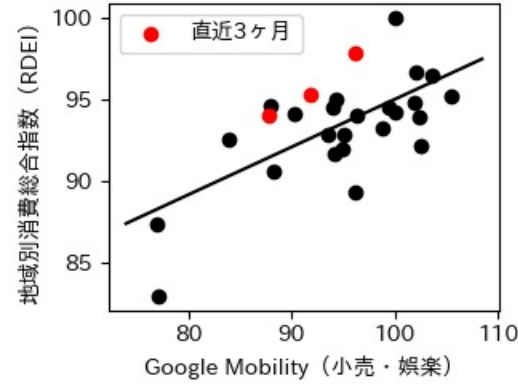

※灰色の帯は緊急事態宣言・まん延防止等重点措置実施期間に対応

富山県

※灰色の帯は緊急事態宣言・まん延防止等重点措置実施期間に対応

新規陽性者数前週比と Google Mobility の相関

石川県

※灰色の帯は緊急事態宣言・まん延防止等重点措置実施期間に対応

新規陽性者数前週比と Google Mobility の相関

RDEI と Google Mobility の相関

IIP と Google Mobility の相関

福井県

※灰色の帯は緊急事態宣言・まん延防止等重点措置実施期間に対応

山梨県

※灰色の帯は緊急事態宣言・まん延防止等重点措置実施期間に対応

長野県

※灰色の帯は緊急事態宣言・まん延防止等重点措置実施期間に対応

岐阜県