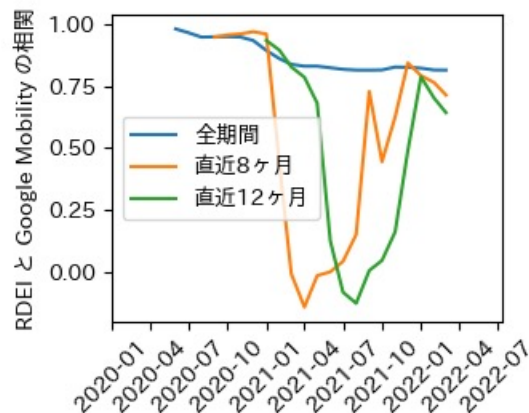

千葉県

※灰色の帯は緊急事態宣言・まん延防止等重点措置実施期間に対応