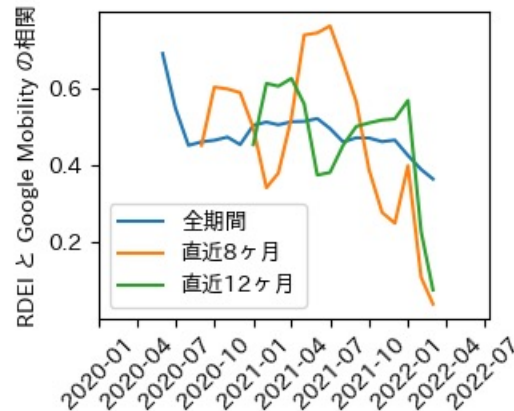

47都道府県における感染・経済・人流の関係

2022年7月19日

仲田泰祐・岡本亘・杉山芽衣（東京大学）

本分析について

- 本分析の詳細については以下の解説資料をご覧ください
 - 「47都道府県における感染・経済・人流の関係—レポートとダッシュボードの解説—」
 - URL: https://covid19outputjapan.github.io/JP/files/47MobilityReport_Briefing_20220520.pdf
- 本分析の内容は以下のダッシュボード上で定期的に更新しています
 - <https://datastudio.google.com/s/gtVHBcCARlc>

北海道

※灰色の帯は緊急事態宣言・まん延防止等重点措置実施期間に対応

青森県

※灰色の帯は緊急事態宣言・まん延防止等重点措置実施期間に対応

岩手県

※灰色の帯は緊急事態宣言・まん延防止等重点措置実施期間に対応

新規陽性者数前週比と Google Mobility の相関

RDEI と Google Mobility の相関