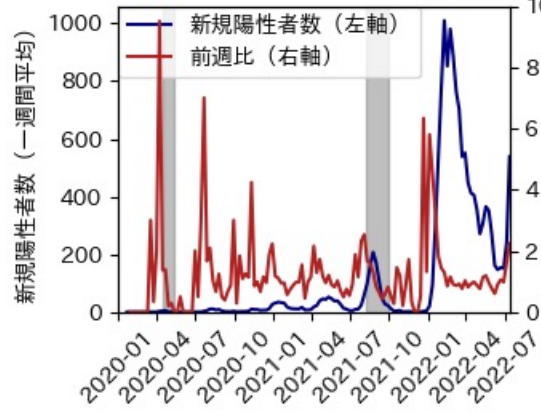

滋賀県

※灰色の帯は緊急事態宣言・まん延防止等重点措置実施期間に対応