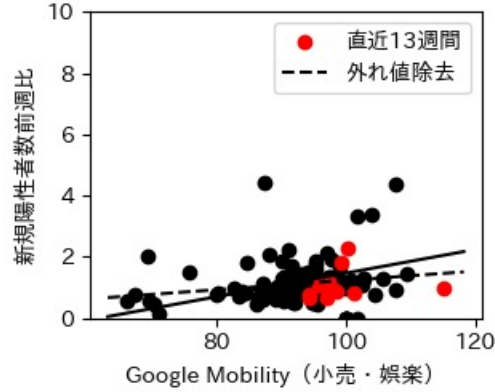

埼玉県

※灰色の帯は緊急事態宣言・まん延防止等重点措置実施期間に対応