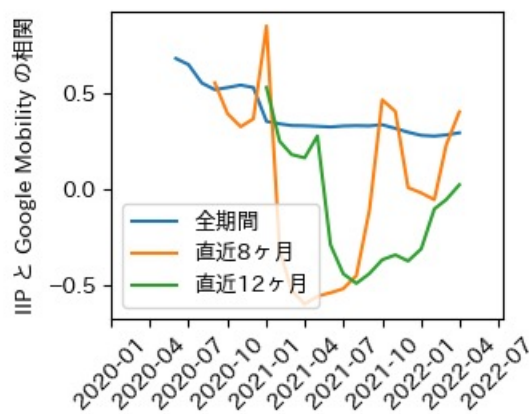

埼玉県

※灰色の帯は緊急事態宣言・まん延防止等重点措置実施期間に対応