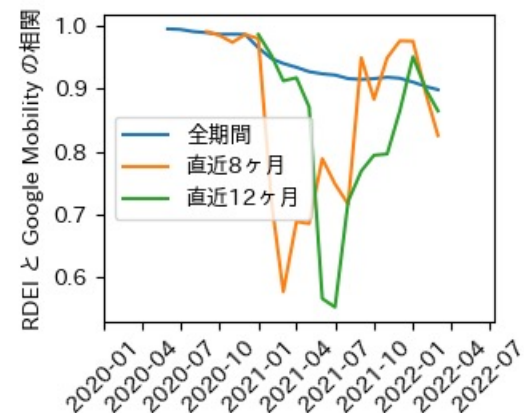

※灰色の帯は緊急事態宣言・まん延防止等重点措置実施期間に対応

千葉県

※灰色の帯は緊急事態宣言・まん延防止等重点措置実施期間に対応

東京都

※灰色の帯は緊急事態宣言・まん延防止等重点措置実施期間に対応

神奈川県

※灰色の帯は緊急事態宣言・まん延防止等重点措置実施期間に対応

新潟県

※灰色の帯は緊急事態宣言・まん延防止等重点措置実施期間に対応

富山県

※灰色の帯は緊急事態宣言・まん延防止等重点措置実施期間に対応

新規陽性者数前週比と Google Mobility の相関

石川県

※灰色の帯は緊急事態宣言・まん延防止等重点措置実施期間に対応

新規陽性者数前週比と Google Mobility の相関

RDEI と Google Mobility の相関