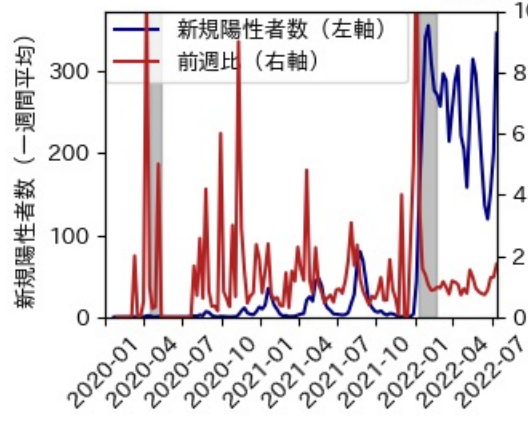

※灰色の帯は緊急事態宣言・まん延防止等重点措置実施期間に対応

広島県

※灰色の帯は緊急事態宣言・まん延防止等重点措置実施期間に対応

山口県

※灰色の帯は緊急事態宣言・まん延防止等重点措置実施期間に対応

徳島県

※灰色の帯は緊急事態宣言・まん延防止等重点措置実施期間に対応

香川県