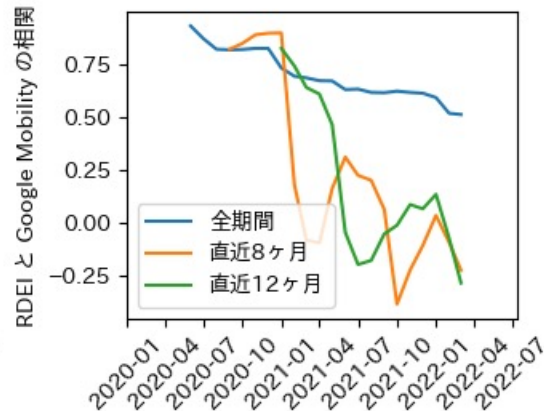

※灰色の帯は緊急事態宣言・まん延防止等重点措置実施期間に対応

富山県

※灰色の帯は緊急事態宣言・まん延防止等重点措置実施期間に対応

新規陽性者数前週比と Google Mobility の相関

石川県

※灰色の帯は緊急事態宣言・まん延防止等重点措置実施期間に対応

新規陽性者数前週比と Google Mobility の相関

RDEI と Google Mobility の相関

IIP と Google Mobility の相関

福井県

※灰色の帯は緊急事態宣言・まん延防止等重点措置実施期間に対応

山梨県

※灰色の帯は緊急事態宣言・まん延防止等重点措置実施期間に対応

長野県

※灰色の帯は緊急事態宣言・まん延防止等重点措置実施期間に対応

岐阜県