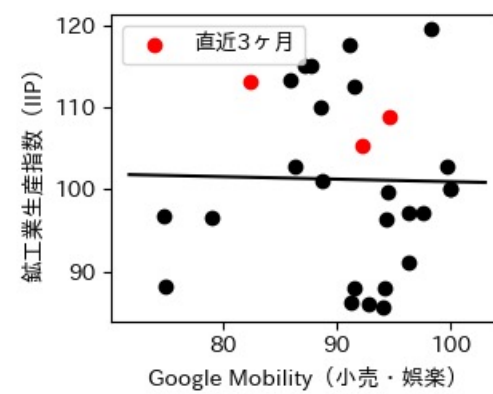

※灰色の帯は緊急事態宣言・まん延防止等重点措置実施期間に対応

富山県

※灰色の帯は緊急事態宣言・まん延防止等重点措置実施期間に対応

新規陽性者数前週比と Google Mobility の相関

石川県

※灰色の帯は緊急事態宣言・まん延防止等重点措置実施期間に対応

新規陽性者数前週比と Google Mobility の相関

RDEI と Google Mobility の相関

IIP と Google Mobility の相関

福井県

※灰色の帯は緊急事態宣言・まん延防止等重点措置実施期間に対応

山梨県

※灰色の帯は緊急事態宣言・まん延防止等重点措置実施期間に対応

長野県

※灰色の帯は緊急事態宣言・まん延防止等重点措置実施期間に対応

岐阜県