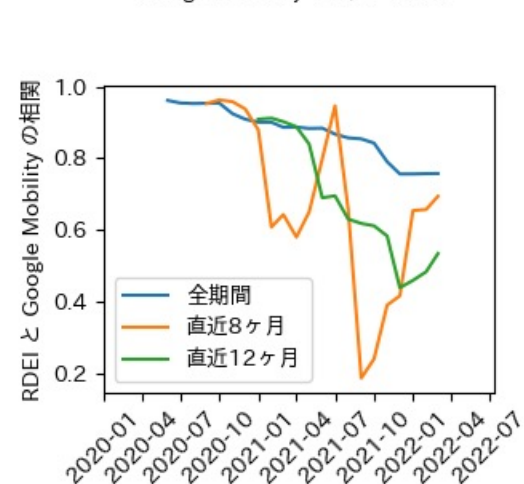

京都府

※灰色の帯は緊急事態宣言・まん延防止等重点措置実施期間に対応