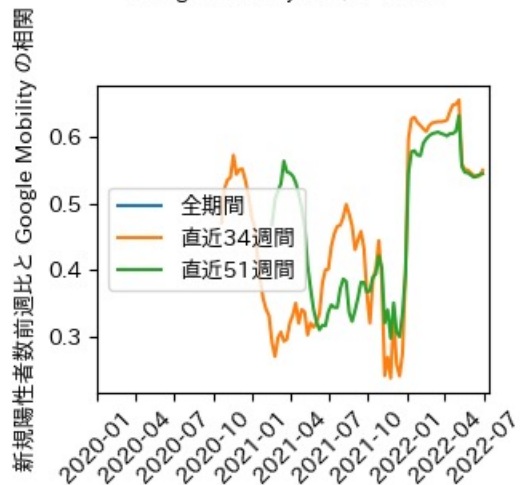

47都道府県における感染・経済・人流の関係

2022年7月19日

仲田泰祐・岡本亘・杉山芽衣（東京大学）

本分析について

- 本分析の詳細については以下の解説資料をご覧ください
 - 「47都道府県における感染・経済・人流の関係—レポートとダッシュボードの解説—」
 - URL: https://covid19outputjapan.github.io/JP/files/47MobilityReport_Briefing_20220520.pdf
- 本分析の内容は以下のダッシュボード上で定期的に更新しています
 - <https://datastudio.google.com/s/gtVHBcCARlc>

北海道

※灰色の帯は緊急事態宣言・まん延防止等重点措置実施期間に対応

青森県

※灰色の帯は緊急事態宣言・まん延防止等重点措置実施期間に対応

岩手県

※灰色の帯は緊急事態宣言・まん延防止等重点措置実施期間に対応

新規陽性者数前週比と Google Mobility の相関

RDEI と Google Mobility の相関

IIP と Google Mobility の相関

宮城県

※灰色の帯は緊急事態宣言・まん延防止等重点措置実施期間に対応

秋田県

※灰色の帯は緊急事態宣言・まん延防止等重点措置実施期間に対応

山形県

※灰色の帯は緊急事態宣言・まん延防止等重点措置実施期間に対応

福島県