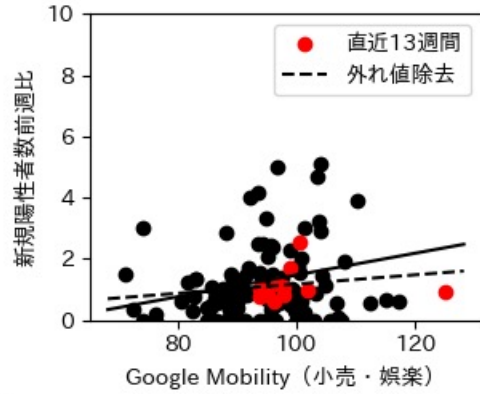

※灰色の帯は緊急事態宣言・まん延防止等重点措置実施期間に対応

富山県

※灰色の帯は緊急事態宣言・まん延防止等重点措置実施期間に対応

新規陽性者数前週比と Google Mobility の相関

石川県

※灰色の帯は緊急事態宣言・まん延防止等重点措置実施期間に対応

新規陽性者数前週比と Google Mobility の相関

RDEI と Google Mobility の相関

IIP と Google Mobility の相関

福井県

※灰色の帯は緊急事態宣言・まん延防止等重点措置実施期間に対応

山梨県

※灰色の帯は緊急事態宣言・まん延防止等重点措置実施期間に対応

長野県

※灰色の帯は緊急事態宣言・まん延防止等重点措置実施期間に対応

岐阜県