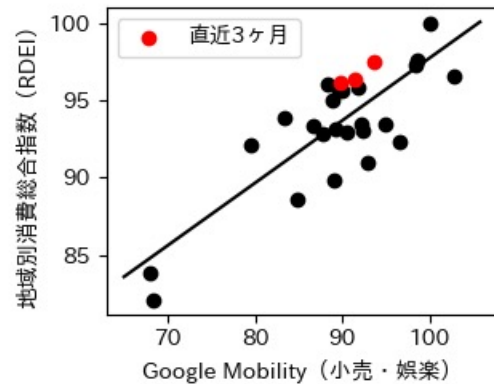

千葉県

※灰色の帯は緊急事態宣言・まん延防止等重点措置実施期間に対応