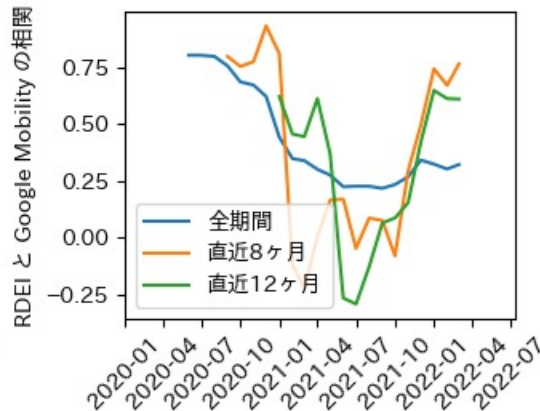

※灰色の帯は緊急事態宣言・まん延防止等重点措置実施期間に対応

愛媛県

※灰色の帯は緊急事態宣言・まん延防止等重点措置実施期間に対応

高知県

※灰色の帯は緊急事態宣言・まん延防止等重点措置実施期間に対応

福岡県

※灰色の帯は緊急事態宣言・まん延防止等重点措置実施期間に対応

新規陽性者数前週比と Google Mobility の相関