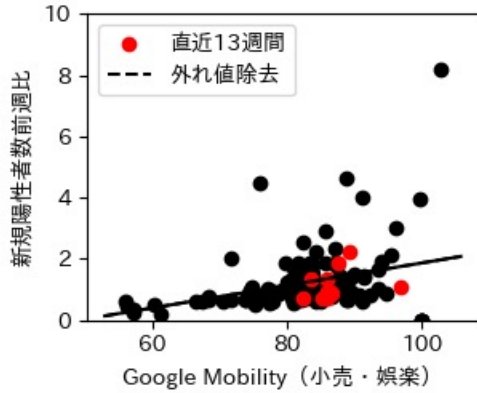

※灰色の帯は緊急事態宣言・まん延防止等重点措置実施期間に対応

京都府

※灰色の帯は緊急事態宣言・まん延防止等重点措置実施期間に対応

大阪府

※灰色の帯は緊急事態宣言・まん延防止等重点措置実施期間に対応

兵庫県

※灰色の帯は緊急事態宣言・まん延防止等重点措置実施期間に対応

奈良県