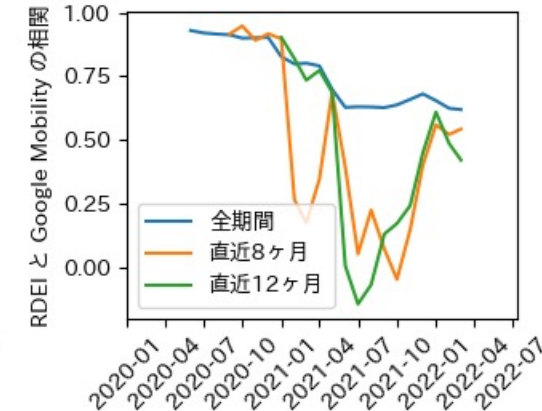

岡山県

※灰色の帯は緊急事態宣言・まん延防止等重点措置実施期間に対応