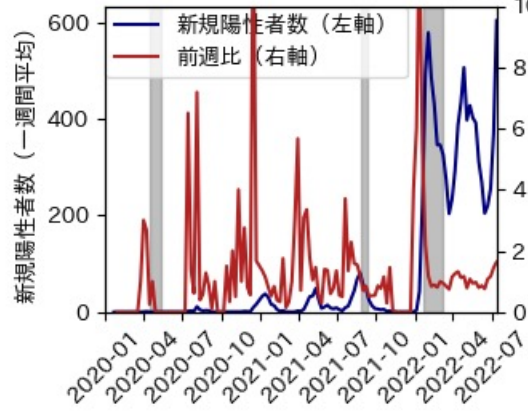

佐賀県

※灰色の帯は緊急事態宣言・まん延防止等重点措置実施期間に対応

新規陽性者数前週比と Google Mobility の相関

長崎県

※灰色の帯は緊急事態宣言・まん延防止等重点措置実施期間に対応

熊本県

※灰色の帯は緊急事態宣言・まん延防止等重点措置実施期間に対応

大分県