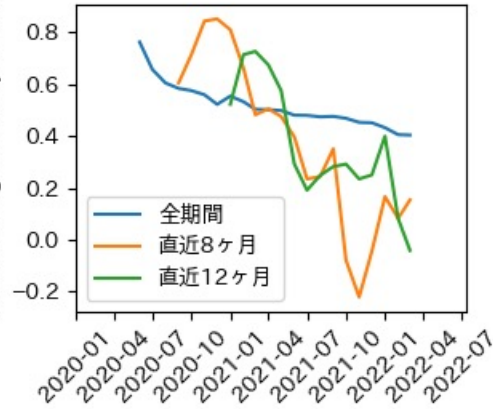

47都道府県における感染・経済・人流の関係

2022年7月19日

仲田泰祐・岡本亘・杉山芽衣（東京大学）

本分析について

- 本分析の詳細については以下の解説資料をご覧ください
 - 「47都道府県における感染・経済・人流の関係—レポートとダッシュボードの解説—」
 - URL: https://covid19outputjapan.github.io/JP/files/47MobilityReport_Briefing_20220520.pdf
- 本分析の内容は以下のダッシュボード上で定期的に更新しています
 - <https://datastudio.google.com/s/gtVHBcCARlc>

北海道

※灰色の帯は緊急事態宣言・まん延防止等重点措置実施期間に対応

青森県

※灰色の帯は緊急事態宣言・まん延防止等重点措置実施期間に対応

岩手県

※灰色の帯は緊急事態宣言・まん延防止等重点措置実施期間に対応

新規陽性者数前週比と Google Mobility の相関

RDEI と Google Mobility の相関

IIP と Google Mobility の相関

宮城県

※灰色の帯は緊急事態宣言・まん延防止等重点措置実施期間に対応

秋田県

※灰色の帯は緊急事態宣言・まん延防止等重点措置実施期間に対応

山形県

※灰色の帯は緊急事態宣言・まん延防止等重点措置実施期間に対応

福島県