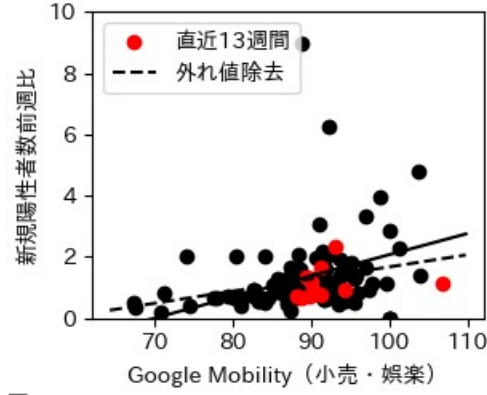

IIP と Google Mobility の相関

福井県

※灰色の帯は緊急事態宣言・まん延防止等重点措置実施期間に対応

山梨県

※灰色の帯は緊急事態宣言・まん延防止等重点措置実施期間に対応

長野県

※灰色の帯は緊急事態宣言・まん延防止等重点措置実施期間に対応

岐阜県

※灰色の帯は緊急事態宣言・まん延防止等重点措置実施期間に対応

静岡県

※灰色の帯は緊急事態宣言・まん延防止等重点措置実施期間に対応

愛知県

※灰色の帯は緊急事態宣言・まん延防止等重点措置実施期間に対応

三重県

※灰色の帯は緊急事態宣言・まん延防止等重点措置実施期間に対応

滋賀県