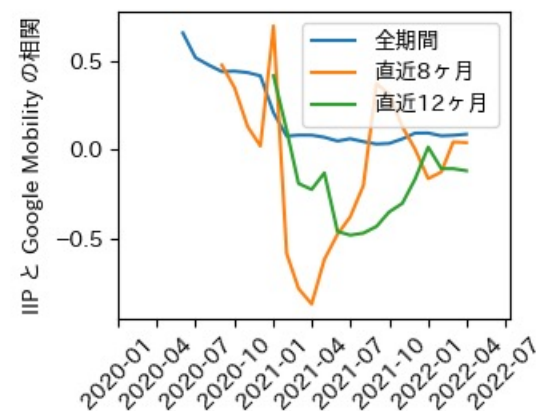

茨城県

※灰色の帯は緊急事態宣言・まん延防止等重点措置実施期間に対応