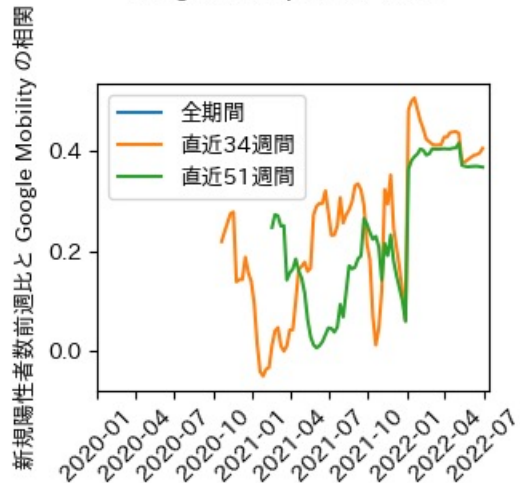

和歌山県

※灰色の帯は緊急事態宣言・まん延防止等重点措置実施期間に対応