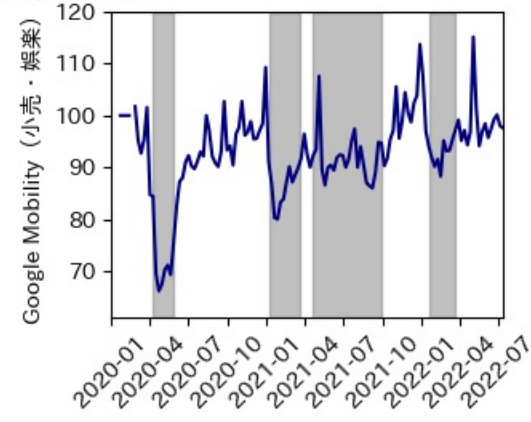

埼玉県

※灰色の帯は緊急事態宣言・まん延防止等重点措置実施期間に対応