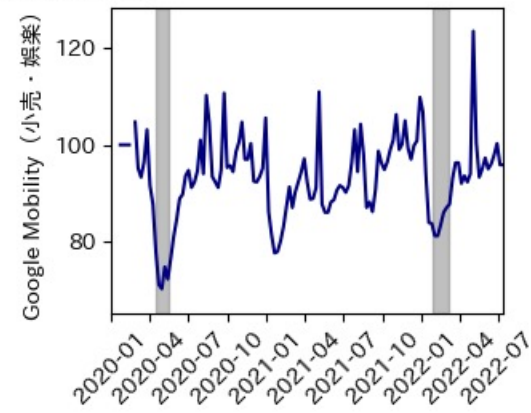

IIP と Google Mobility の相関

福井県

※灰色の帯は緊急事態宣言・まん延防止等重点措置実施期間に対応

山梨県

※灰色の帯は緊急事態宣言・まん延防止等重点措置実施期間に対応

長野県

※灰色の帯は緊急事態宣言・まん延防止等重点措置実施期間に対応

岐阜県