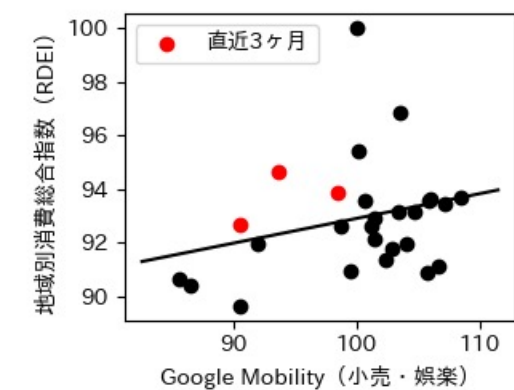

北海道

※灰色の帯は緊急事態宣言・まん延防止等重点措置実施期間に対応

青森県

※灰色の帯は緊急事態宣言・まん延防止等重点措置実施期間に対応

岩手県

※灰色の帯は緊急事態宣言・まん延防止等重点措置実施期間に対応

新規陽性者数前週比と Google Mobility の相関

RDEI と Google Mobility の相関

IIP と Google Mobility の相関

宮城県

※灰色の帯は緊急事態宣言・まん延防止等重点措置実施期間に対応

秋田県

※灰色の帯は緊急事態宣言・まん延防止等重点措置実施期間に対応

山形県

※灰色の帯は緊急事態宣言・まん延防止等重点措置実施期間に対応

福島県