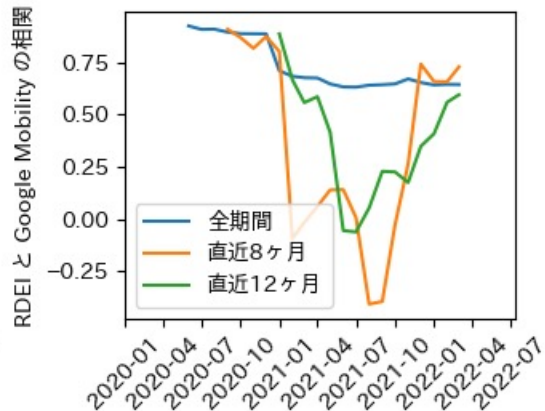

佐賀県

※灰色の帯は緊急事態宣言・まん延防止等重点措置実施期間に対応

新規陽性者数前週比と Google Mobility の相関

長崎県

※灰色の帯は緊急事態宣言・まん延防止等重点措置実施期間に対応

熊本県

※灰色の帯は緊急事態宣言・まん延防止等重点措置実施期間に対応

大分県