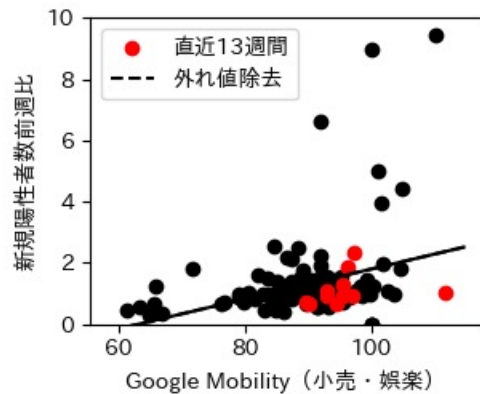

千葉県

※灰色の帯は緊急事態宣言・まん延防止等重点措置実施期間に対応