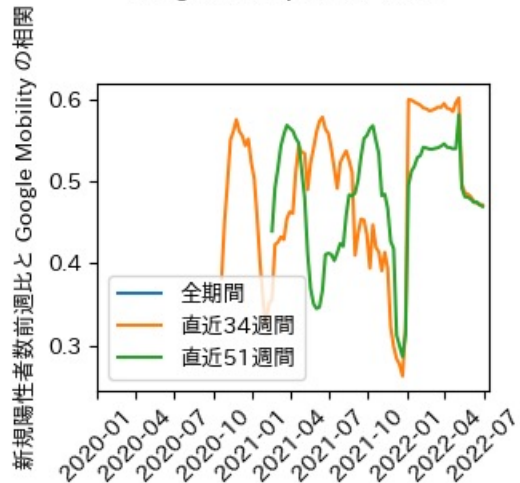

茨城県

※灰色の帯は緊急事態宣言・まん延防止等重点措置実施期間に対応