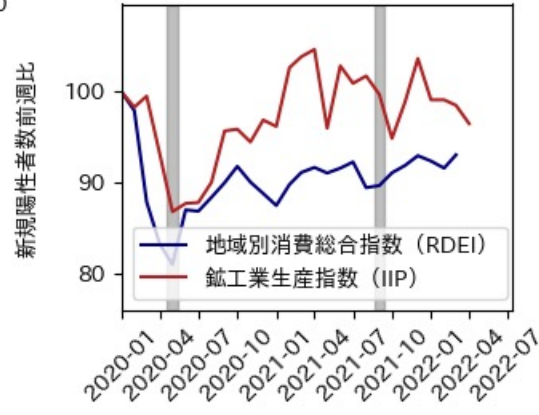

※灰色の帯は緊急事態宣言・まん延防止等重点措置実施期間に対応

千葉県

※灰色の帯は緊急事態宣言・まん延防止等重点措置実施期間に対応

東京都

※灰色の帯は緊急事態宣言・まん延防止等重点措置実施期間に対応

神奈川県

※灰色の帯は緊急事態宣言・まん延防止等重点措置実施期間に対応

新潟県

※灰色の帯は緊急事態宣言・まん延防止等重点措置実施期間に対応

富山県

※灰色の帯は緊急事態宣言・まん延防止等重点措置実施期間に対応

新規陽性者数前週比と Google Mobility の相関

石川県

※灰色の帯は緊急事態宣言・まん延防止等重点措置実施期間に対応

新規陽性者数前週比と Google Mobility の相関

RDEI と Google Mobility の相関