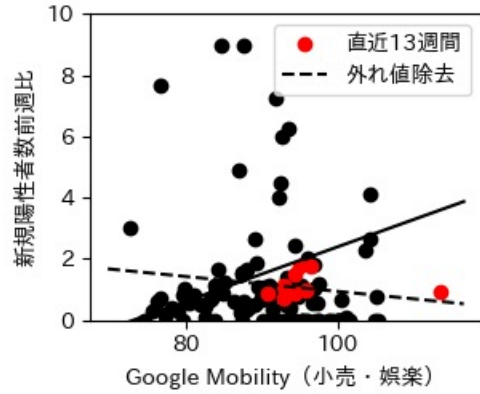

愛媛県

※灰色の帯は緊急事態宣言・まん延防止等重点措置実施期間に対応