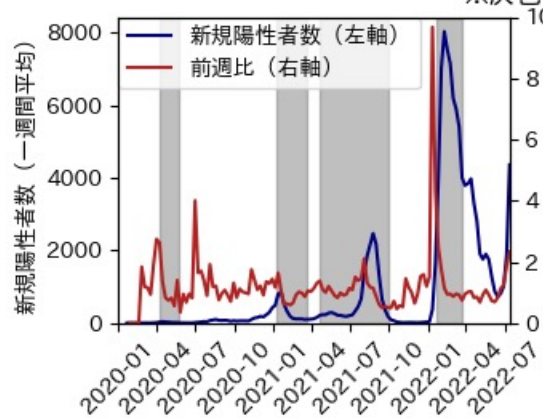

※灰色の帯は緊急事態宣言・まん延防止等重点措置実施期間に対応

千葉県

※灰色の帯は緊急事態宣言・まん延防止等重点措置実施期間に対応

東京都

※灰色の帯は緊急事態宣言・まん延防止等重点措置実施期間に対応

神奈川県

※灰色の帯は緊急事態宣言・まん延防止等重点措置実施期間に対応

新潟県

※灰色の帯は緊急事態宣言・まん延防止等重点措置実施期間に対応

富山県

※灰色の帯は緊急事態宣言・まん延防止等重点措置実施期間に対応

新規陽性者数前週比と Google Mobility の相関

石川県

※灰色の帯は緊急事態宣言・まん延防止等重点措置実施期間に対応

新規陽性者数前週比と Google Mobility の相関

RDEI と Google Mobility の相関