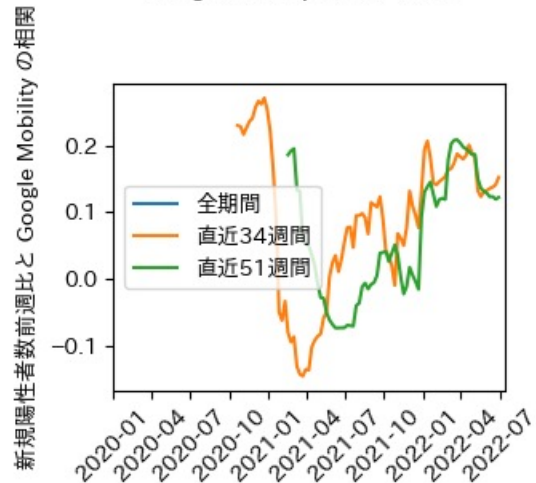

IIP と Google Mobility の相関

宮城県

※灰色の帯は緊急事態宣言・まん延防止等重点措置実施期間に対応

秋田県

※灰色の帯は緊急事態宣言・まん延防止等重点措置実施期間に対応

山形県

※灰色の帯は緊急事態宣言・まん延防止等重点措置実施期間に対応

福島県