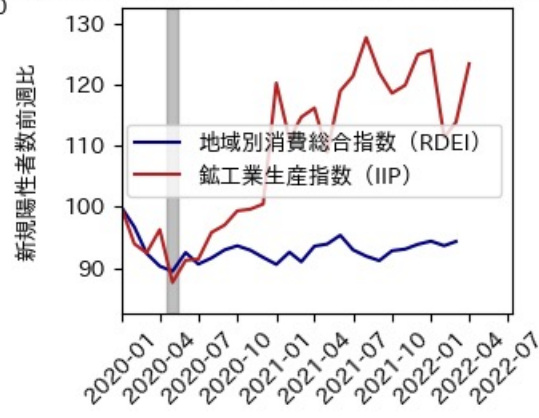

47都道府県における感染・経済・人流の関係

2022年7月19日

仲田泰祐・岡本亘・杉山芽衣（東京大学）

本分析について

- 本分析の詳細については以下の解説資料をご覧ください
 - 「47都道府県における感染・経済・人流の関係—レポートとダッシュボードの解説—」
 - URL: https://covid19outputjapan.github.io/JP/files/47MobilityReport_Briefing_20220520.pdf
- 本分析の内容は以下のダッシュボード上で定期的に更新しています
 - <https://datastudio.google.com/s/gtVHBcCARlc>

北海道

※灰色の帯は緊急事態宣言・まん延防止等重点措置実施期間に対応

青森県

※灰色の帯は緊急事態宣言・まん延防止等重点措置実施期間に対応

岩手県

※灰色の帯は緊急事態宣言・まん延防止等重点措置実施期間に対応

新規陽性者数前週比と Google Mobility の相関

RDEI と Google Mobility の相関

IIP と Google Mobility の相関

宮城県

※灰色の帯は緊急事態宣言・まん延防止等重点措置実施期間に対応

秋田県

※灰色の帯は緊急事態宣言・まん延防止等重点措置実施期間に対応

山形県

※灰色の帯は緊急事態宣言・まん延防止等重点措置実施期間に対応

福島県