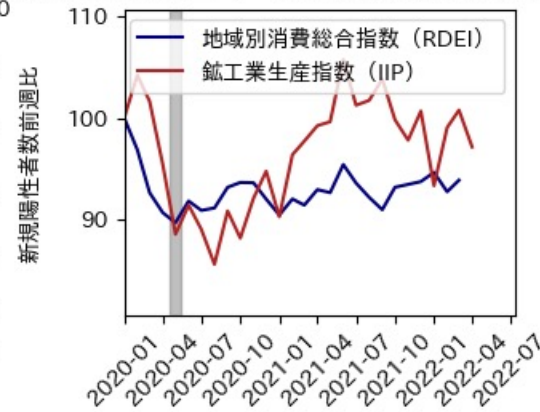

IIP と Google Mobility の相関

宮城県

※灰色の帯は緊急事態宣言・まん延防止等重点措置実施期間に対応

秋田県

※灰色の帯は緊急事態宣言・まん延防止等重点措置実施期間に対応

山形県

※灰色の帯は緊急事態宣言・まん延防止等重点措置実施期間に対応

福島県