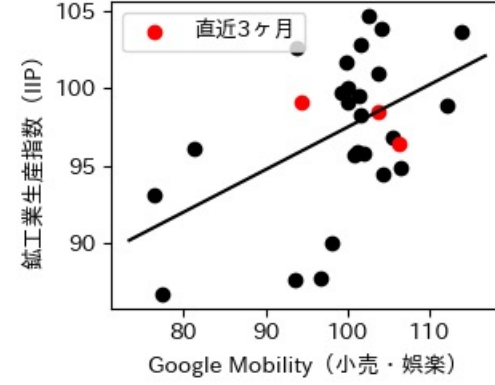

※灰色の帯は緊急事態宣言・まん延防止等重点措置実施期間に対応

千葉県

※灰色の帯は緊急事態宣言・まん延防止等重点措置実施期間に対応

東京都

※灰色の帯は緊急事態宣言・まん延防止等重点措置実施期間に対応

神奈川県

※灰色の帯は緊急事態宣言・まん延防止等重点措置実施期間に対応

新潟県

※灰色の帯は緊急事態宣言・まん延防止等重点措置実施期間に対応

富山県

※灰色の帯は緊急事態宣言・まん延防止等重点措置実施期間に対応

新規陽性者数前週比と Google Mobility の相関

石川県

※灰色の帯は緊急事態宣言・まん延防止等重点措置実施期間に対応

新規陽性者数前週比と Google Mobility の相関

RDEI と Google Mobility の相関