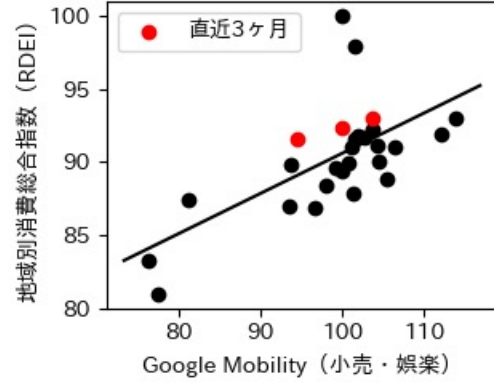

※灰色の帯は緊急事態宣言・まん延防止等重点措置実施期間に対応

千葉県

※灰色の帯は緊急事態宣言・まん延防止等重点措置実施期間に対応

東京都

※灰色の帯は緊急事態宣言・まん延防止等重点措置実施期間に対応

神奈川県

※灰色の帯は緊急事態宣言・まん延防止等重点措置実施期間に対応

新潟県

※灰色の帯は緊急事態宣言・まん延防止等重点措置実施期間に対応

富山県

※灰色の帯は緊急事態宣言・まん延防止等重点措置実施期間に対応

新規陽性者数前週比と Google Mobility の相関

石川県

※灰色の帯は緊急事態宣言・まん延防止等重点措置実施期間に対応

新規陽性者数前週比と Google Mobility の相関

RDEI と Google Mobility の相関