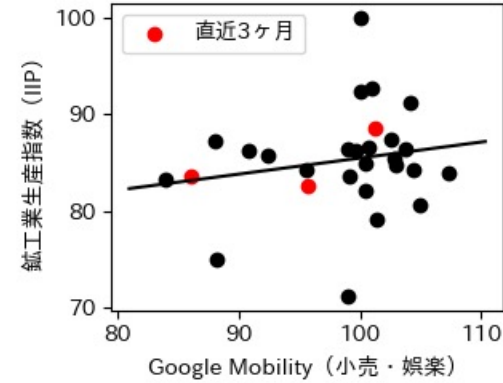

47都道府県における感染・経済・人流の関係

2022年7月19日

仲田泰祐・岡本亘・杉山芽衣（東京大学）

本分析について

- 本分析の詳細については以下の解説資料をご覧ください
 - 「47都道府県における感染・経済・人流の関係—レポートとダッシュボードの解説—」
 - URL: https://covid19outputjapan.github.io/JP/files/47MobilityReport_Briefing_20220520.pdf
- 本分析の内容は以下のダッシュボード上で定期的に更新しています
 - <https://datastudio.google.com/s/gtVHBcCARlc>

北海道

※灰色の帯は緊急事態宣言・まん延防止等重点措置実施期間に対応

青森県

※灰色の帯は緊急事態宣言・まん延防止等重点措置実施期間に対応

岩手県

※灰色の帯は緊急事態宣言・まん延防止等重点措置実施期間に対応

新規陽性者数前週比と Google Mobility の相関

RDEI と Google Mobility の相関