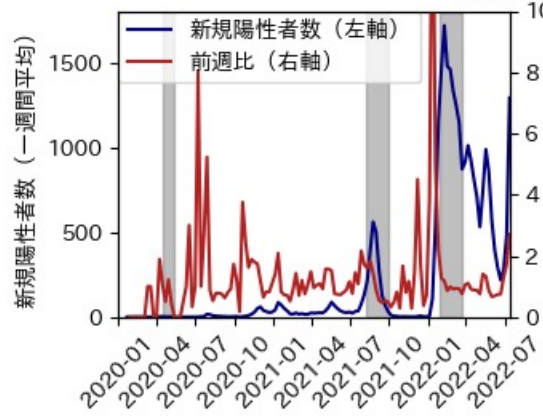

静岡県

※灰色の帯は緊急事態宣言・まん延防止等重点措置実施期間に対応