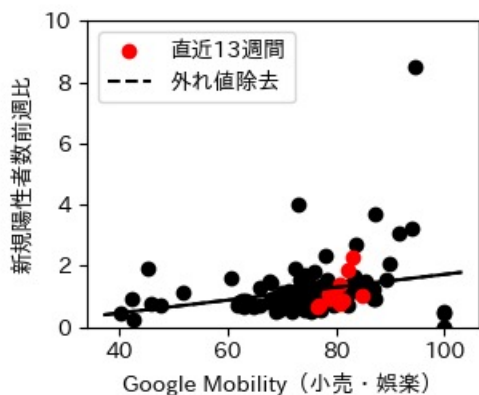

※灰色の帯は緊急事態宣言・まん延防止等重点措置実施期間に対応

千葉県

※灰色の帯は緊急事態宣言・まん延防止等重点措置実施期間に対応

東京都

※灰色の帯は緊急事態宣言・まん延防止等重点措置実施期間に対応

神奈川県

※灰色の帯は緊急事態宣言・まん延防止等重点措置実施期間に対応

新潟県

※灰色の帯は緊急事態宣言・まん延防止等重点措置実施期間に対応

富山県

※灰色の帯は緊急事態宣言・まん延防止等重点措置実施期間に対応

新規陽性者数前週比と Google Mobility の相関

石川県

※灰色の帯は緊急事態宣言・まん延防止等重点措置実施期間に対応

新規陽性者数前週比と Google Mobility の相関

RDEI と Google Mobility の相関