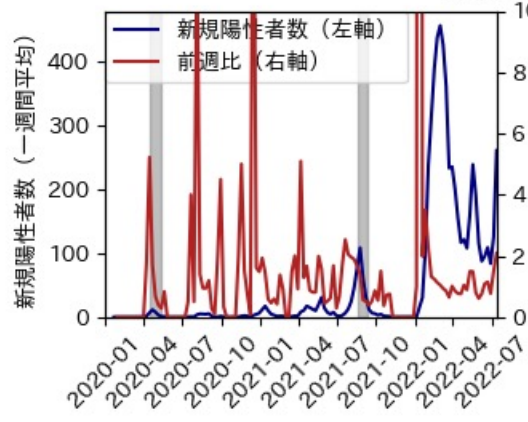

※灰色の帯は緊急事態宣言・まん延防止等重点措置実施期間に対応

千葉県

※灰色の帯は緊急事態宣言・まん延防止等重点措置実施期間に対応

東京都

※灰色の帯は緊急事態宣言・まん延防止等重点措置実施期間に対応

神奈川県

※灰色の帯は緊急事態宣言・まん延防止等重点措置実施期間に対応

新潟県

※灰色の帯は緊急事態宣言・まん延防止等重点措置実施期間に対応

富山県

※灰色の帯は緊急事態宣言・まん延防止等重点措置実施期間に対応

新規陽性者数前週比と Google Mobility の相関

石川県

※灰色の帯は緊急事態宣言・まん延防止等重点措置実施期間に対応

新規陽性者数前週比と Google Mobility の相関

RDEI と Google Mobility の相関