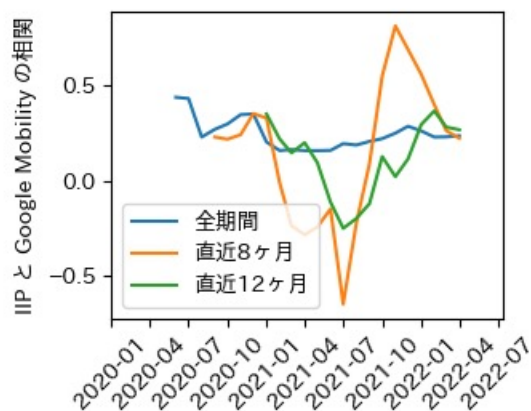

滋賀県

※灰色の帯は緊急事態宣言・まん延防止等重点措置実施期間に対応