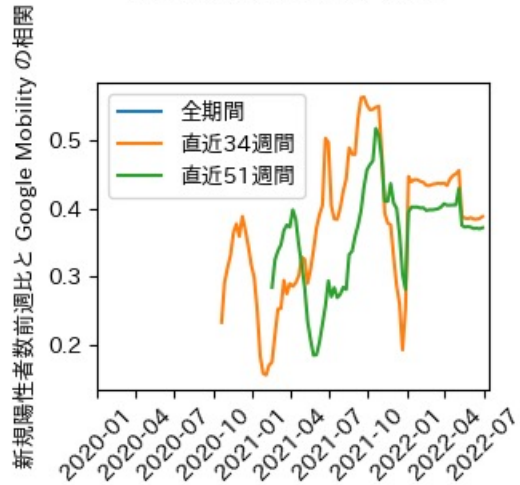

※灰色の帯は緊急事態宣言・まん延防止等重点措置実施期間に対応

静岡県

※灰色の帯は緊急事態宣言・まん延防止等重点措置実施期間に対応

愛知県

※灰色の帯は緊急事態宣言・まん延防止等重点措置実施期間に対応

三重県

※灰色の帯は緊急事態宣言・まん延防止等重点措置実施期間に対応

滋賀県