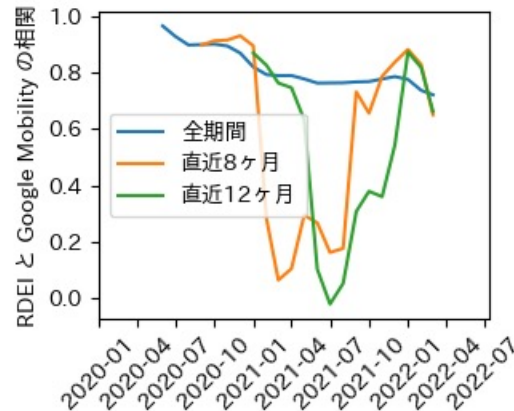

IIP と Google Mobility の相関

宮城県

※灰色の帯は緊急事態宣言・まん延防止等重点措置実施期間に対応

秋田県

※灰色の帯は緊急事態宣言・まん延防止等重点措置実施期間に対応

山形県

※灰色の帯は緊急事態宣言・まん延防止等重点措置実施期間に対応

福島県

※灰色の帯は緊急事態宣言・まん延防止等重点措置実施期間に対応

茨城県

※灰色の帯は緊急事態宣言・まん延防止等重点措置実施期間に対応

栃木県

※灰色の帯は緊急事態宣言・まん延防止等重点措置実施期間に対応

群馬県

※灰色の帯は緊急事態宣言・まん延防止等重点措置実施期間に対応

埼玉県