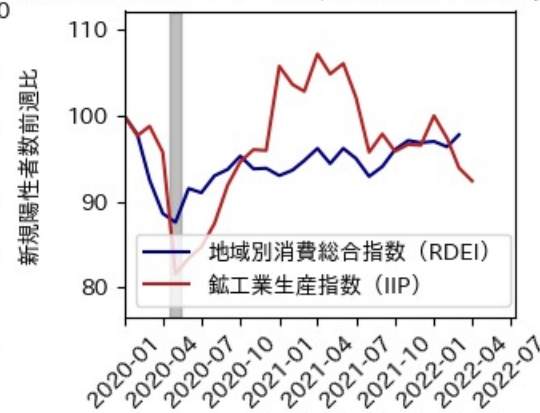

※灰色の帯は緊急事態宣言・まん延防止等重点措置実施期間に対応

和歌山県

※灰色の帯は緊急事態宣言・まん延防止等重点措置実施期間に対応

鳥取県

※灰色の帯は緊急事態宣言・まん延防止等重点措置実施期間に対応

島根県

※灰色の帯は緊急事態宣言・まん延防止等重点措置実施期間に対応

岡山県