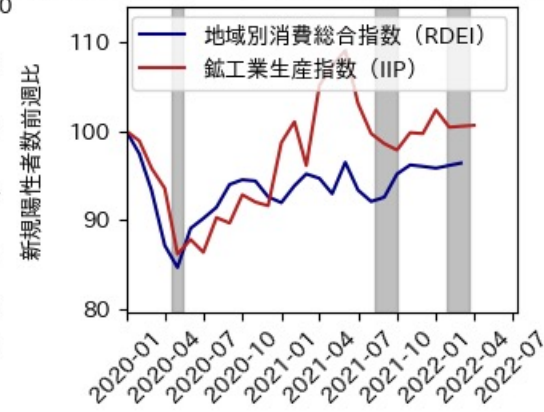

茨城県

※灰色の帯は緊急事態宣言・まん延防止等重点措置実施期間に対応