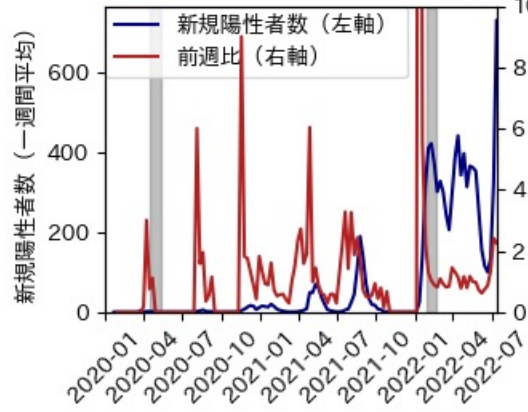

大分県

※灰色の帯は緊急事態宣言・まん延防止等重点措置実施期間に対応