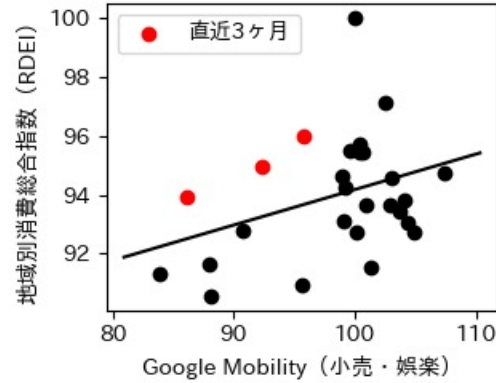

47都道府県における感染・経済・人流の関係

2022年7月19日

仲田泰祐・岡本亘・杉山芽衣（東京大学）

本分析について

- 本分析の詳細については以下の解説資料をご覧ください
 - 「47都道府県における感染・経済・人流の関係—レポートとダッシュボードの解説—」
 - URL: https://covid19outputjapan.github.io/JP/files/47MobilityReport_Briefing_20220520.pdf
- 本分析の内容は以下のダッシュボード上で定期的に更新しています
 - <https://datastudio.google.com/s/gtVHBcCARlc>

北海道

※灰色の帯は緊急事態宣言・まん延防止等重点措置実施期間に対応

青森県

※灰色の帯は緊急事態宣言・まん延防止等重点措置実施期間に対応

岩手県

※灰色の帯は緊急事態宣言・まん延防止等重点措置実施期間に対応

新規陽性者数前週比と Google Mobility の相関

RDEI と Google Mobility の相関