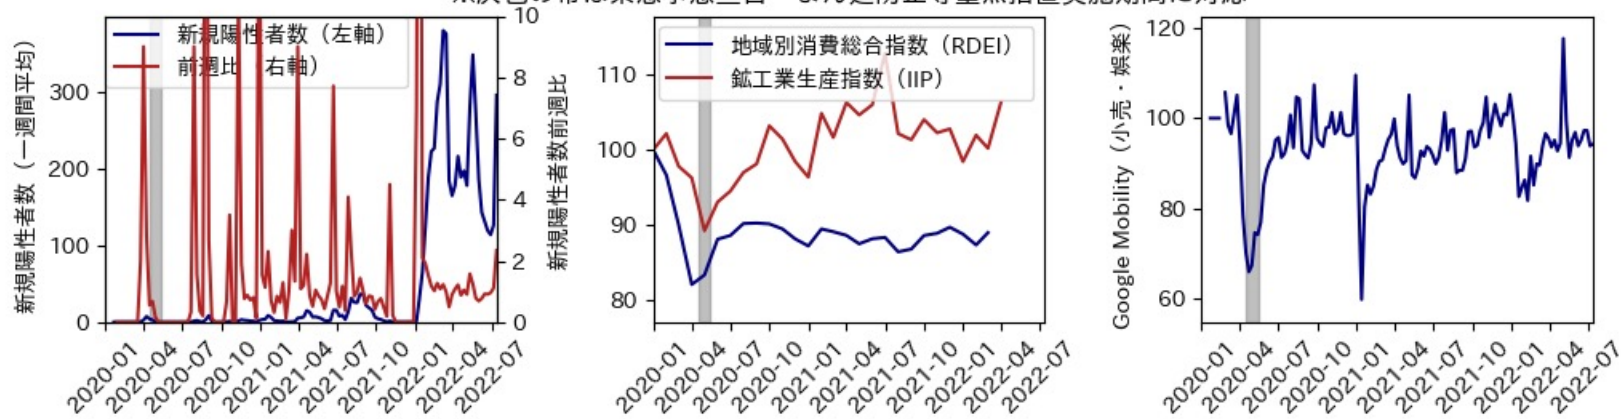

福井県

※灰色の帯は緊急事態宣言・まん延防止等重点措置実施期間に対応