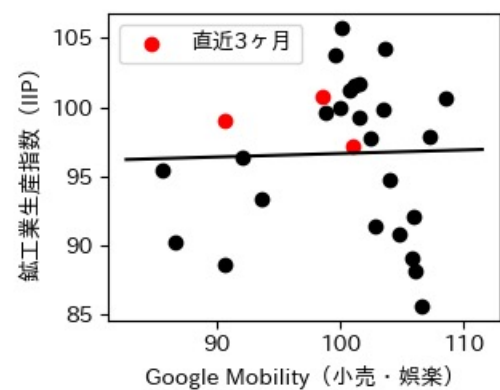

北海道

※灰色の帯は緊急事態宣言・まん延防止等重点措置実施期間に対応

青森県

※灰色の帯は緊急事態宣言・まん延防止等重点措置実施期間に対応

岩手県

※灰色の帯は緊急事態宣言・まん延防止等重点措置実施期間に対応

新規陽性者数前週比と Google Mobility の相関

RDEI と Google Mobility の相関

IIP と Google Mobility の相関

宮城県

※灰色の帯は緊急事態宣言・まん延防止等重点措置実施期間に対応

秋田県

※灰色の帯は緊急事態宣言・まん延防止等重点措置実施期間に対応

山形県

※灰色の帯は緊急事態宣言・まん延防止等重点措置実施期間に対応

福島県