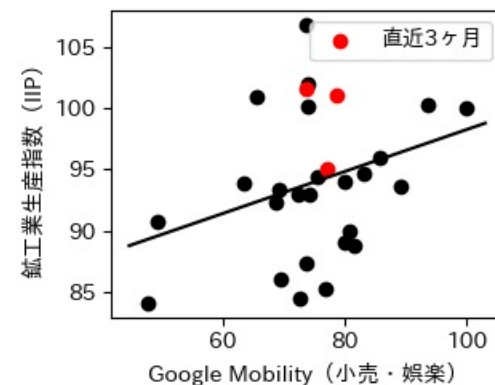

※灰色の帯は緊急事態宣言・まん延防止等重点措置実施期間に対応

千葉県

※灰色の帯は緊急事態宣言・まん延防止等重点措置実施期間に対応

東京都

※灰色の帯は緊急事態宣言・まん延防止等重点措置実施期間に対応

神奈川県

※灰色の帯は緊急事態宣言・まん延防止等重点措置実施期間に対応

新潟県

※灰色の帯は緊急事態宣言・まん延防止等重点措置実施期間に対応

富山県

※灰色の帯は緊急事態宣言・まん延防止等重点措置実施期間に対応

新規陽性者数前週比と Google Mobility の相関

石川県

※灰色の帯は緊急事態宣言・まん延防止等重点措置実施期間に対応

新規陽性者数前週比と Google Mobility の相関

RDEI と Google Mobility の相関