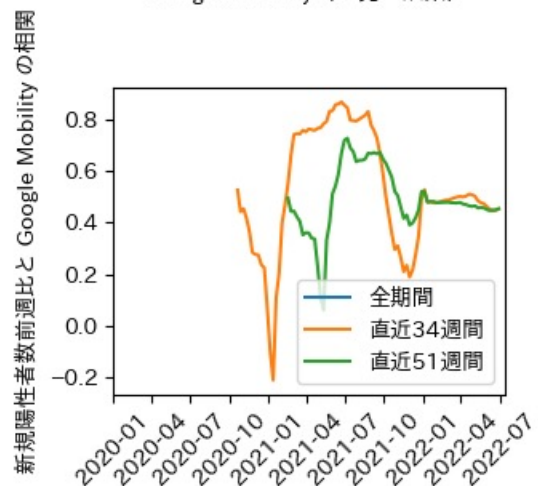

※灰色の帯は緊急事態宣言・まん延防止等重点措置実施期間に対応

千葉県

※灰色の帯は緊急事態宣言・まん延防止等重点措置実施期間に対応

東京都

※灰色の帯は緊急事態宣言・まん延防止等重点措置実施期間に対応

神奈川県

※灰色の帯は緊急事態宣言・まん延防止等重点措置実施期間に対応

新潟県

※灰色の帯は緊急事態宣言・まん延防止等重点措置実施期間に対応

富山県

※灰色の帯は緊急事態宣言・まん延防止等重点措置実施期間に対応

新規陽性者数前週比と Google Mobility の相関

石川県

※灰色の帯は緊急事態宣言・まん延防止等重点措置実施期間に対応

新規陽性者数前週比と Google Mobility の相関

RDEI と Google Mobility の相関