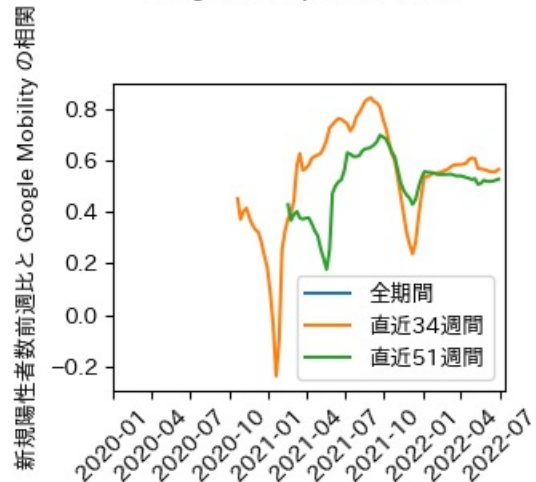

※灰色の帯は緊急事態宣言・まん延防止等重点措置実施期間に対応

京都府

※灰色の帯は緊急事態宣言・まん延防止等重点措置実施期間に対応

大阪府

※灰色の帯は緊急事態宣言・まん延防止等重点措置実施期間に対応

兵庫県

※灰色の帯は緊急事態宣言・まん延防止等重点措置実施期間に対応

奈良県