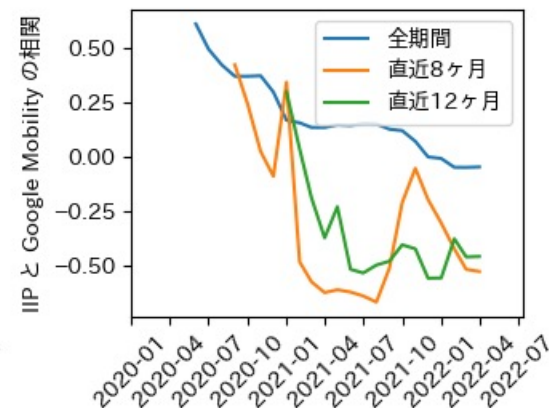

新規陽性者数前週比と Google Mobility の相関