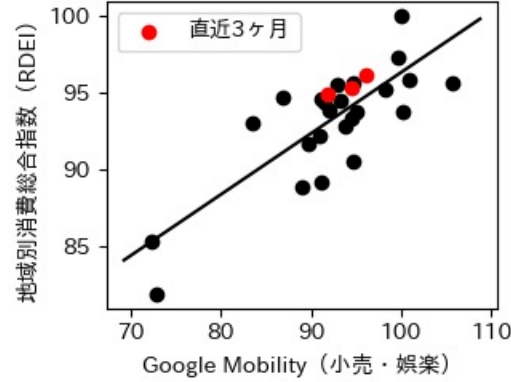

埼玉県

※灰色の帯は緊急事態宣言・まん延防止等重点措置実施期間に対応