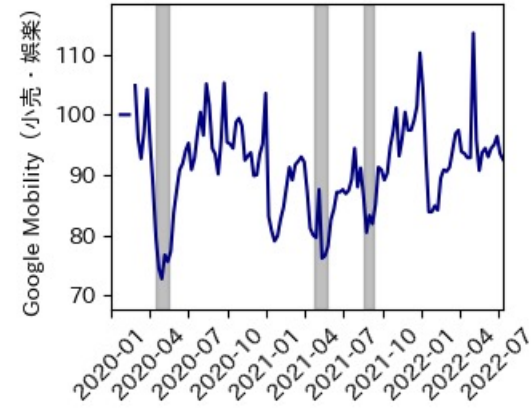

愛媛県

※灰色の帯は緊急事態宣言・まん延防止等重点措置実施期間に対応