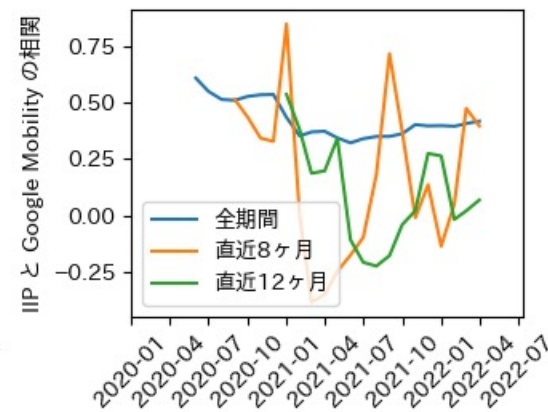

岐阜県

※灰色の帯は緊急事態宣言・まん延防止等重点措置実施期間に対応