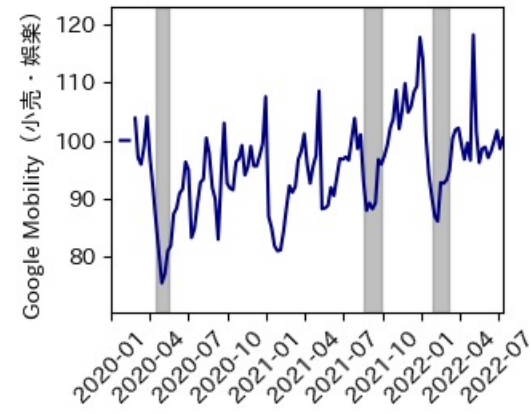

※灰色の帯は緊急事態宣言・まん延防止等重点措置実施期間に対応

宮崎県

※灰色の帯は緊急事態宣言・まん延防止等重点措置実施期間に対応

鹿児島県

※灰色の帯は緊急事態宣言・まん延防止等重点措置実施期間に対応

沖縄県

※灰色の帯は緊急事態宣言・まん延防止等重点措置実施期間に対応