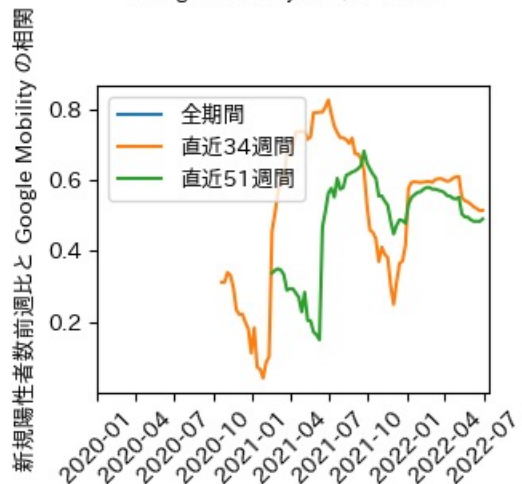

※灰色の帯は緊急事態宣言・まん延防止等重点措置実施期間に対応

千葉県

※灰色の帯は緊急事態宣言・まん延防止等重点措置実施期間に対応

東京都

※灰色の帯は緊急事態宣言・まん延防止等重点措置実施期間に対応

神奈川県

※灰色の帯は緊急事態宣言・まん延防止等重点措置実施期間に対応

新潟県

※灰色の帯は緊急事態宣言・まん延防止等重点措置実施期間に対応

富山県

※灰色の帯は緊急事態宣言・まん延防止等重点措置実施期間に対応

新規陽性者数前週比と Google Mobility の相関

石川県

※灰色の帯は緊急事態宣言・まん延防止等重点措置実施期間に対応

新規陽性者数前週比と Google Mobility の相関

RDEI と Google Mobility の相関