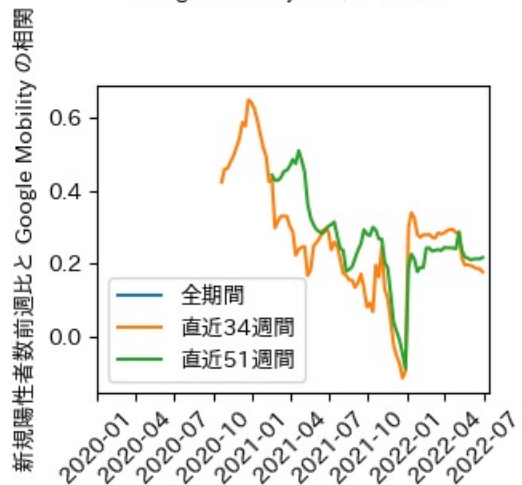

福島県

※灰色の帯は緊急事態宣言・まん延防止等重点措置実施期間に対応