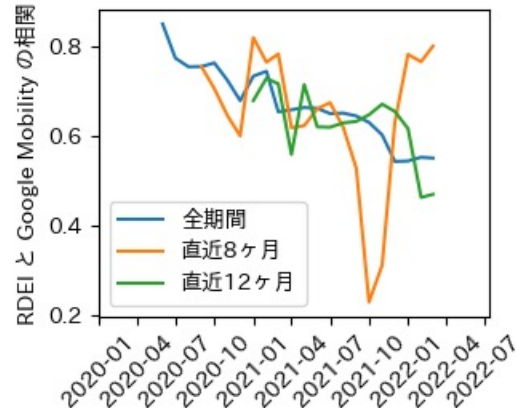

佐賀県

※灰色の帯は緊急事態宣言・まん延防止等重点措置実施期間に対応

新規陽性者数前週比と Google Mobility の相関

長崎県

※灰色の帯は緊急事態宣言・まん延防止等重点措置実施期間に対応

熊本県

※灰色の帯は緊急事態宣言・まん延防止等重点措置実施期間に対応

大分県