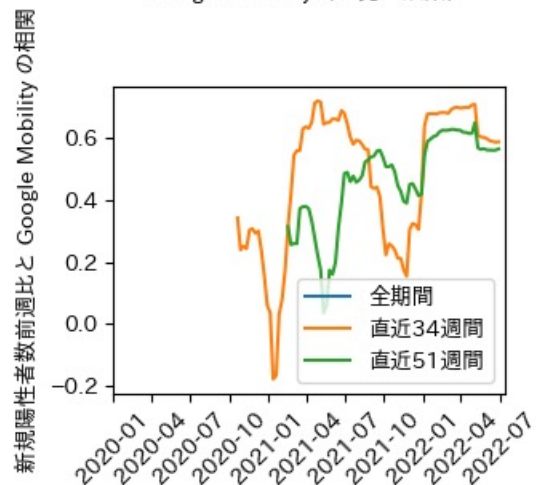

千葉県

※灰色の帯は緊急事態宣言・まん延防止等重点措置実施期間に対応