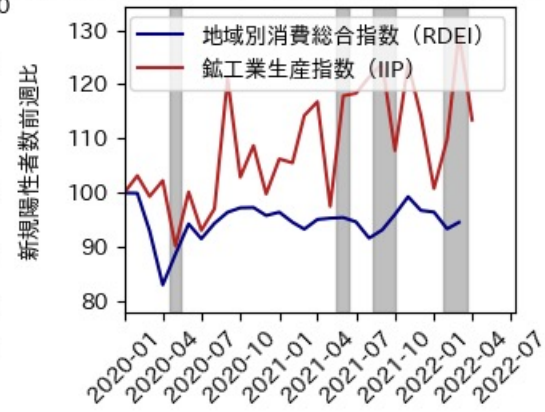

佐賀県

※灰色の帯は緊急事態宣言・まん延防止等重点措置実施期間に対応

新規陽性者数前週比と Google Mobility の相関

長崎県

※灰色の帯は緊急事態宣言・まん延防止等重点措置実施期間に対応

熊本県

※灰色の帯は緊急事態宣言・まん延防止等重点措置実施期間に対応

大分県