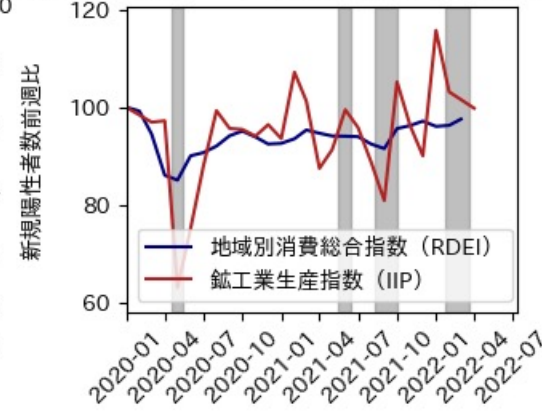

※灰色の帯は緊急事態宣言・まん延防止等重点措置実施期間に対応

茨城県

※灰色の帯は緊急事態宣言・まん延防止等重点措置実施期間に対応

栃木県

※灰色の帯は緊急事態宣言・まん延防止等重点措置実施期間に対応

群馬県

※灰色の帯は緊急事態宣言・まん延防止等重点措置実施期間に対応

埼玉県