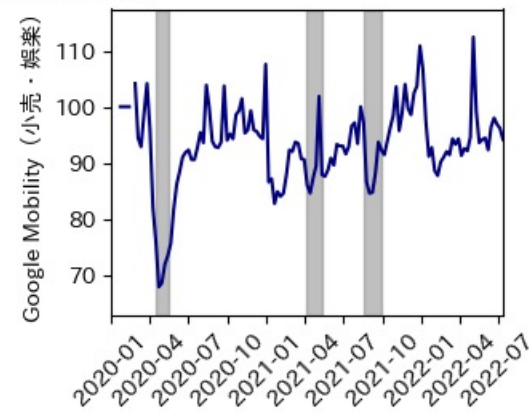

宮城県

※灰色の帯は緊急事態宣言・まん延防止等重点措置実施期間に対応