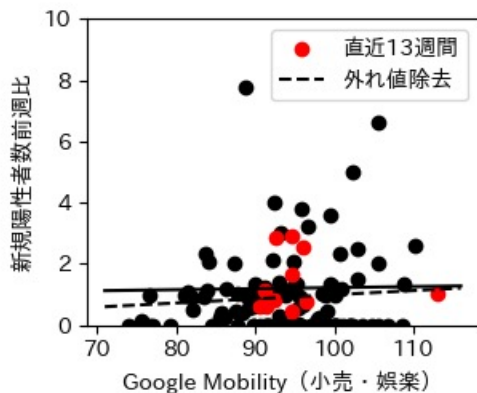

※灰色の帯は緊急事態宣言・まん延防止等重点措置実施期間に対応

和歌山県

※灰色の帯は緊急事態宣言・まん延防止等重点措置実施期間に対応

鳥取県

※灰色の帯は緊急事態宣言・まん延防止等重点措置実施期間に対応

島根県

※灰色の帯は緊急事態宣言・まん延防止等重点措置実施期間に対応

岡山県