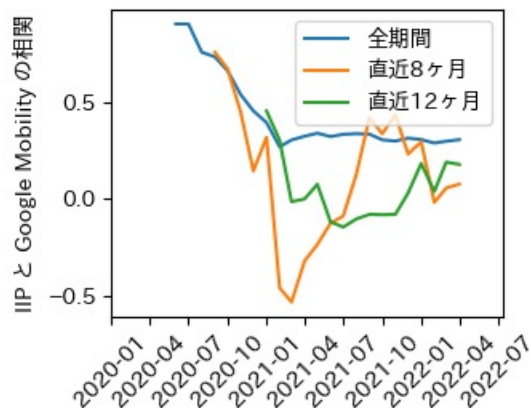

佐賀県

※灰色の帯は緊急事態宣言・まん延防止等重点措置実施期間に対応

新規陽性者数前週比と Google Mobility の相関

長崎県

※灰色の帯は緊急事態宣言・まん延防止等重点措置実施期間に対応

熊本県

※灰色の帯は緊急事態宣言・まん延防止等重点措置実施期間に対応

大分県