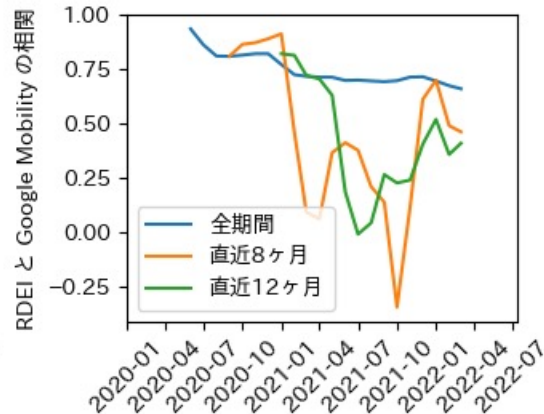

※灰色の帯は緊急事態宣言・まん延防止等重点措置実施期間に対応

富山県

※灰色の帯は緊急事態宣言・まん延防止等重点措置実施期間に対応

新規陽性者数前週比と Google Mobility の相関

石川県

※灰色の帯は緊急事態宣言・まん延防止等重点措置実施期間に対応

新規陽性者数前週比と Google Mobility の相関

RDEI と Google Mobility の相関

IIP と Google Mobility の相関

福井県

※灰色の帯は緊急事態宣言・まん延防止等重点措置実施期間に対応

山梨県

※灰色の帯は緊急事態宣言・まん延防止等重点措置実施期間に対応

長野県

※灰色の帯は緊急事態宣言・まん延防止等重点措置実施期間に対応

岐阜県