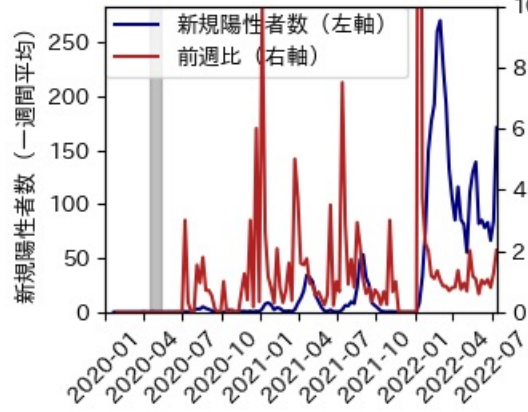

※灰色の帯は緊急事態宣言・まん延防止等重点措置実施期間に対応

広島県

※灰色の帯は緊急事態宣言・まん延防止等重点措置実施期間に対応

山口県

※灰色の帯は緊急事態宣言・まん延防止等重点措置実施期間に対応

徳島県

※灰色の帯は緊急事態宣言・まん延防止等重点措置実施期間に対応

香川県