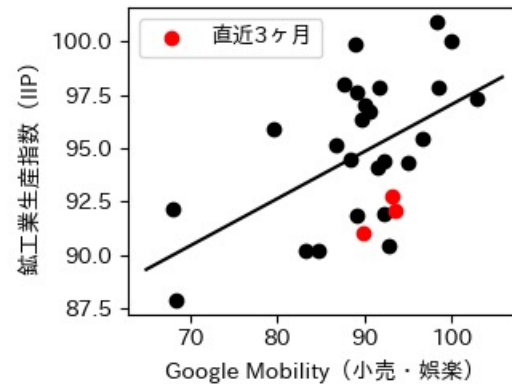

千葉県

※灰色の帯は緊急事態宣言・まん延防止等重点措置実施期間に対応