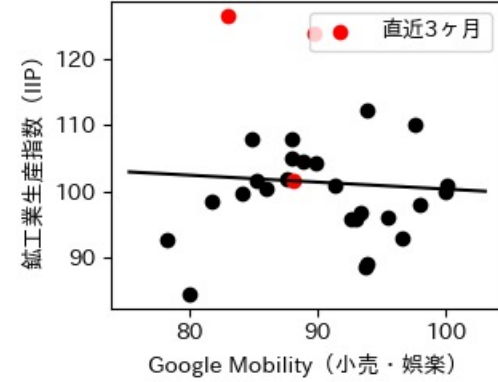

三重県

※灰色の帯は緊急事態宣言・まん延防止等重点措置実施期間に対応