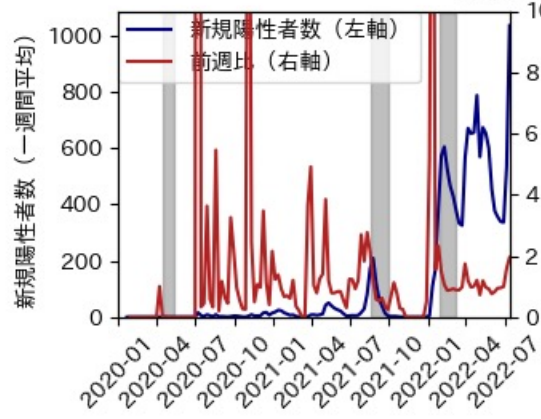

※灰色の帯は緊急事態宣言・まん延防止等重点措置実施期間に対応

宮崎県

※灰色の帯は緊急事態宣言・まん延防止等重点措置実施期間に対応

鹿児島県

※灰色の帯は緊急事態宣言・まん延防止等重点措置実施期間に対応

沖縄県

※灰色の帯は緊急事態宣言・まん延防止等重点措置実施期間に対応