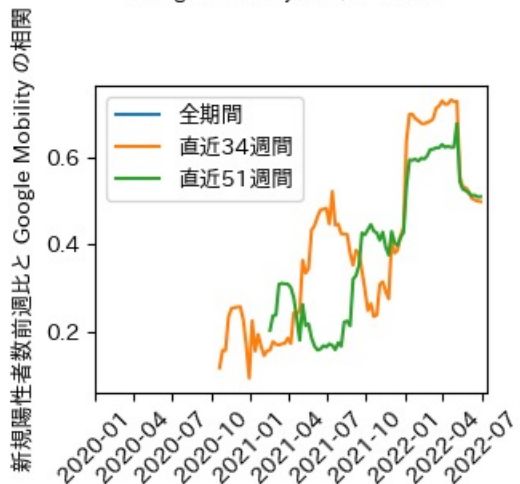

IIP と Google Mobility の相関

宮城県

※灰色の帯は緊急事態宣言・まん延防止等重点措置実施期間に対応

秋田県

※灰色の帯は緊急事態宣言・まん延防止等重点措置実施期間に対応

山形県

※灰色の帯は緊急事態宣言・まん延防止等重点措置実施期間に対応

福島県

※灰色の帯は緊急事態宣言・まん延防止等重点措置実施期間に対応

茨城県

※灰色の帯は緊急事態宣言・まん延防止等重点措置実施期間に対応

栃木県

※灰色の帯は緊急事態宣言・まん延防止等重点措置実施期間に対応

群馬県

※灰色の帯は緊急事態宣言・まん延防止等重点措置実施期間に対応

埼玉県