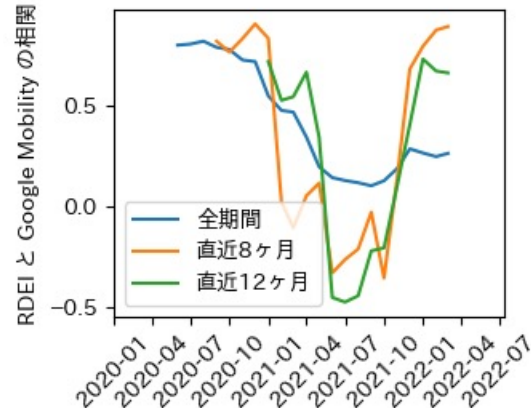

愛媛県

※灰色の帯は緊急事態宣言・まん延防止等重点措置実施期間に対応