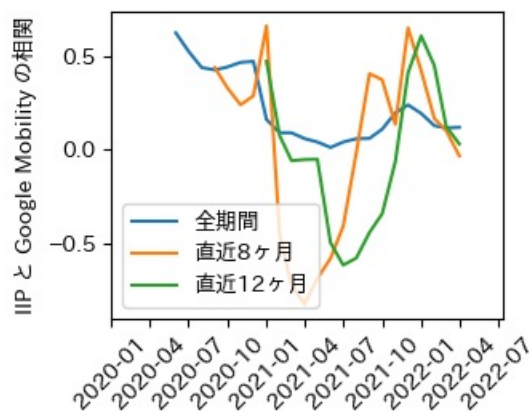

※灰色の帯は緊急事態宣言・まん延防止等重点措置実施期間に対応

富山県

※灰色の帯は緊急事態宣言・まん延防止等重点措置実施期間に対応

新規陽性者数前週比と Google Mobility の相関

石川県

※灰色の帯は緊急事態宣言・まん延防止等重点措置実施期間に対応

新規陽性者数前週比と Google Mobility の相関

RDEI と Google Mobility の相関

IIP と Google Mobility の相関

福井県

※灰色の帯は緊急事態宣言・まん延防止等重点措置実施期間に対応

山梨県

※灰色の帯は緊急事態宣言・まん延防止等重点措置実施期間に対応

長野県

※灰色の帯は緊急事態宣言・まん延防止等重点措置実施期間に対応

岐阜県