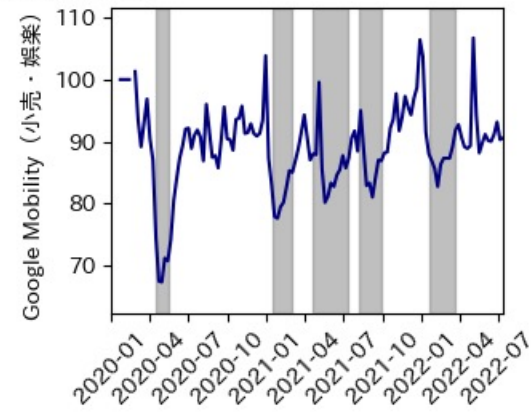

※灰色の帯は緊急事態宣言・まん延防止等重点措置実施期間に対応

静岡県

※灰色の帯は緊急事態宣言・まん延防止等重点措置実施期間に対応

愛知県

※灰色の帯は緊急事態宣言・まん延防止等重点措置実施期間に対応

三重県

※灰色の帯は緊急事態宣言・まん延防止等重点措置実施期間に対応

滋賀県