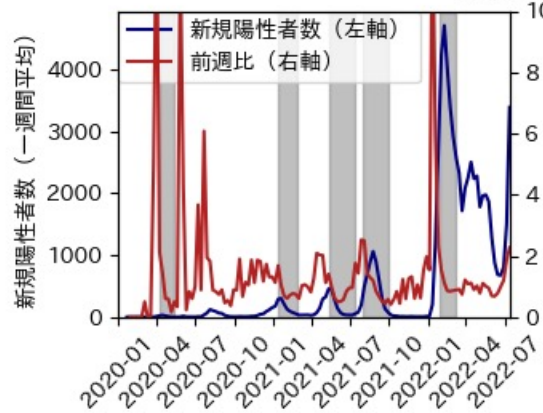

※灰色の帯は緊急事態宣言・まん延防止等重点措置実施期間に対応

愛媛県

※灰色の帯は緊急事態宣言・まん延防止等重点措置実施期間に対応

高知県

※灰色の帯は緊急事態宣言・まん延防止等重点措置実施期間に対応

福岡県

※灰色の帯は緊急事態宣言・まん延防止等重点措置実施期間に対応

新規陽性者数前週比と Google Mobility の相関