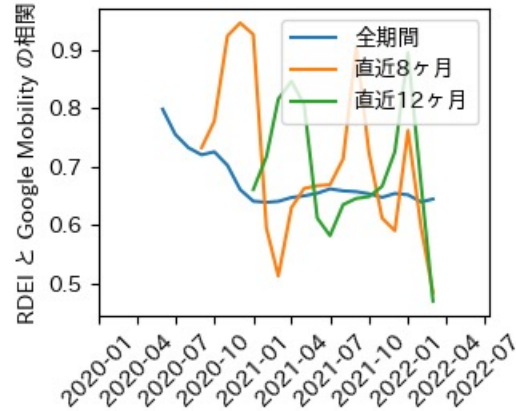

※灰色の帯は緊急事態宣言・まん延防止等重点措置実施期間に対応

富山県

※灰色の帯は緊急事態宣言・まん延防止等重点措置実施期間に対応

新規陽性者数前週比と Google Mobility の相関

石川県

※灰色の帯は緊急事態宣言・まん延防止等重点措置実施期間に対応

新規陽性者数前週比と Google Mobility の相関

RDEI と Google Mobility の相関