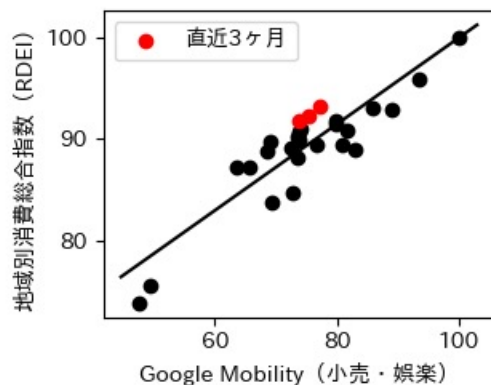

※灰色の帯は緊急事態宣言・まん延防止等重点措置実施期間に対応

千葉県

※灰色の帯は緊急事態宣言・まん延防止等重点措置実施期間に対応

東京都

※灰色の帯は緊急事態宣言・まん延防止等重点措置実施期間に対応

神奈川県

※灰色の帯は緊急事態宣言・まん延防止等重点措置実施期間に対応

新潟県

※灰色の帯は緊急事態宣言・まん延防止等重点措置実施期間に対応

富山県

※灰色の帯は緊急事態宣言・まん延防止等重点措置実施期間に対応

新規陽性者数前週比と Google Mobility の相関

石川県

※灰色の帯は緊急事態宣言・まん延防止等重点措置実施期間に対応

新規陽性者数前週比と Google Mobility の相関

RDEI と Google Mobility の相関