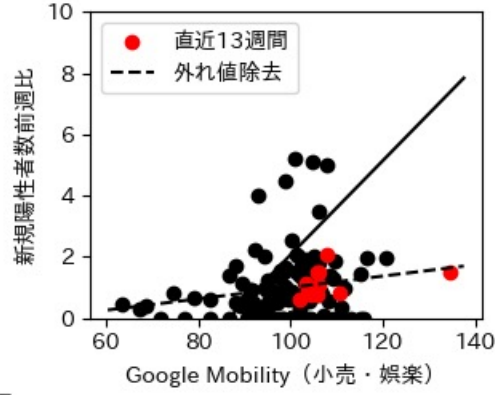

※灰色の帯は緊急事態宣言・まん延防止等重点措置実施期間に対応

千葉県

※灰色の帯は緊急事態宣言・まん延防止等重点措置実施期間に対応

東京都

※灰色の帯は緊急事態宣言・まん延防止等重点措置実施期間に対応

神奈川県

※灰色の帯は緊急事態宣言・まん延防止等重点措置実施期間に対応

新潟県

※灰色の帯は緊急事態宣言・まん延防止等重点措置実施期間に対応

富山県

※灰色の帯は緊急事態宣言・まん延防止等重点措置実施期間に対応

新規陽性者数前週比と Google Mobility の相関

石川県

※灰色の帯は緊急事態宣言・まん延防止等重点措置実施期間に対応

新規陽性者数前週比と Google Mobility の相関

RDEI と Google Mobility の相関