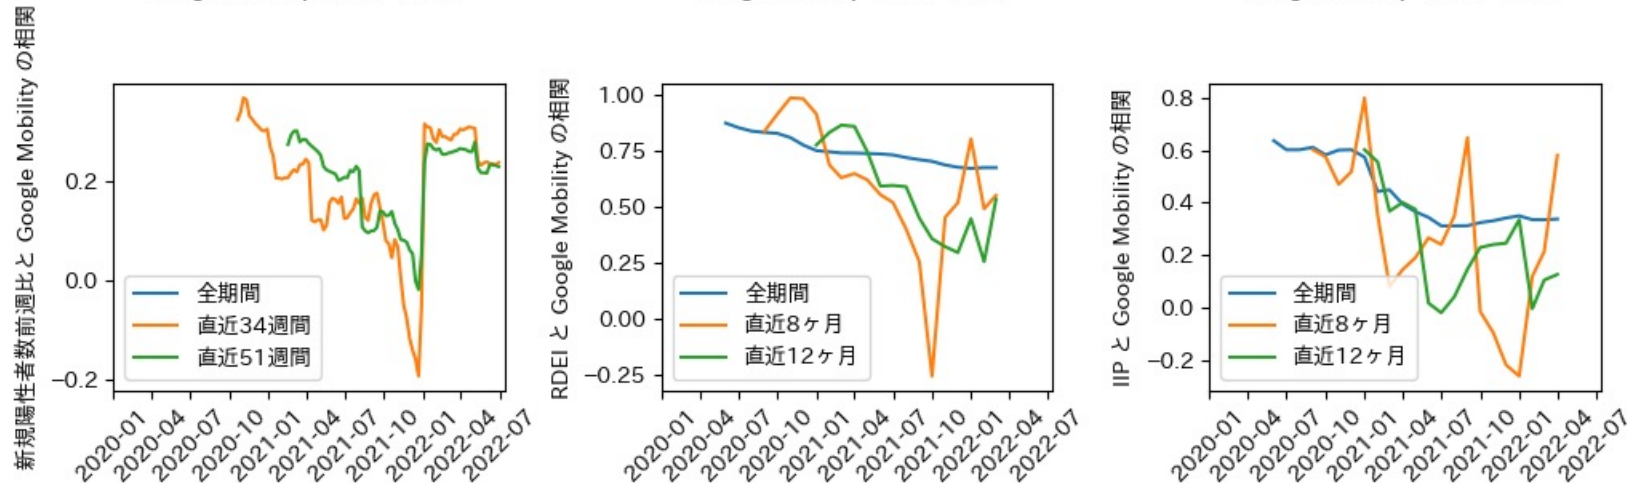

福井県

※灰色の帯は緊急事態宣言・まん延防止等重点措置実施期間に対応