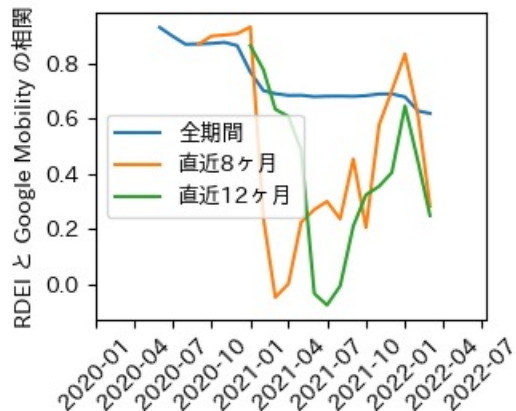

IIP と Google Mobility の相関

宮城県

※灰色の帯は緊急事態宣言・まん延防止等重点措置実施期間に対応

秋田県

※灰色の帯は緊急事態宣言・まん延防止等重点措置実施期間に対応

山形県

※灰色の帯は緊急事態宣言・まん延防止等重点措置実施期間に対応

福島県

※灰色の帯は緊急事態宣言・まん延防止等重点措置実施期間に対応

茨城県

※灰色の帯は緊急事態宣言・まん延防止等重点措置実施期間に対応

栃木県

※灰色の帯は緊急事態宣言・まん延防止等重点措置実施期間に対応

群馬県

※灰色の帯は緊急事態宣言・まん延防止等重点措置実施期間に対応

埼玉県