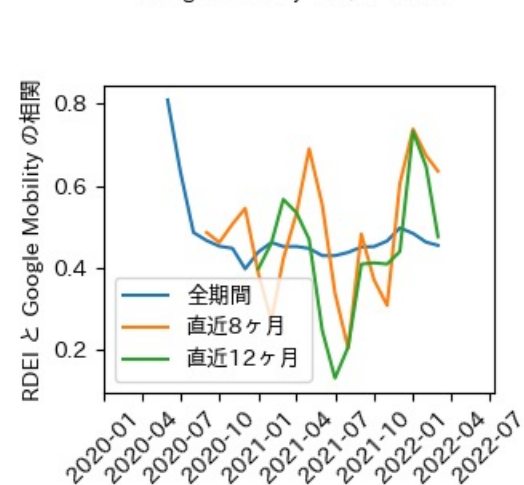

福島県

※灰色の帯は緊急事態宣言・まん延防止等重点措置実施期間に対応