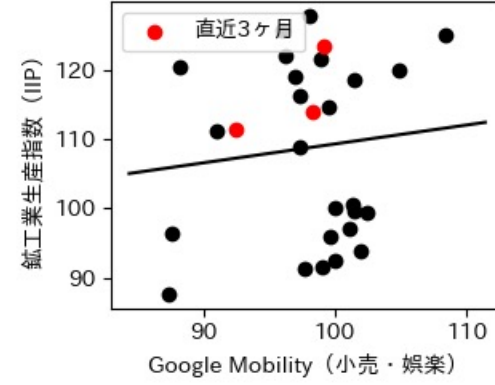

47都道府県における感染・経済・人流の関係

2022年7月19日

仲田泰祐・岡本亘・杉山芽衣（東京大学）

本分析について

- 本分析の詳細については以下の解説資料をご覧ください
 - 「47都道府県における感染・経済・人流の関係—レポートとダッシュボードの解説—」
 - URL: https://covid19outputjapan.github.io/JP/files/47MobilityReport_Briefing_20220520.pdf
- 本分析の内容は以下のダッシュボード上で定期的に更新しています
 - <https://datastudio.google.com/s/gtVHBcCARlc>

北海道

※灰色の帯は緊急事態宣言・まん延防止等重点措置実施期間に対応

青森県

※灰色の帯は緊急事態宣言・まん延防止等重点措置実施期間に対応

岩手県

※灰色の帯は緊急事態宣言・まん延防止等重点措置実施期間に対応

新規陽性者数前週比と Google Mobility の相関

RDEI と Google Mobility の相関

IIP と Google Mobility の相関

宮城県

※灰色の帯は緊急事態宣言・まん延防止等重点措置実施期間に対応

秋田県

※灰色の帯は緊急事態宣言・まん延防止等重点措置実施期間に対応

山形県

※灰色の帯は緊急事態宣言・まん延防止等重点措置実施期間に対応

福島県