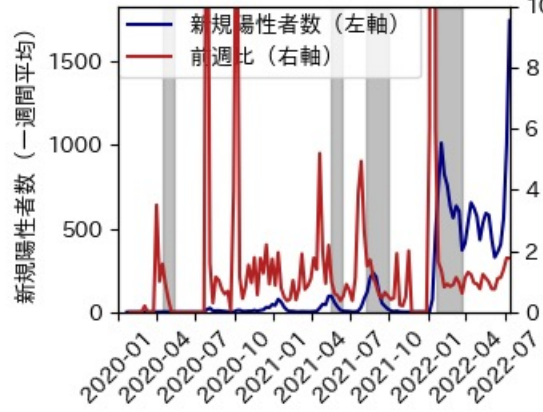

佐賀県

※灰色の帯は緊急事態宣言・まん延防止等重点措置実施期間に対応

新規陽性者数前週比と Google Mobility の相関

長崎県

※灰色の帯は緊急事態宣言・まん延防止等重点措置実施期間に対応

熊本県

※灰色の帯は緊急事態宣言・まん延防止等重点措置実施期間に対応

大分県