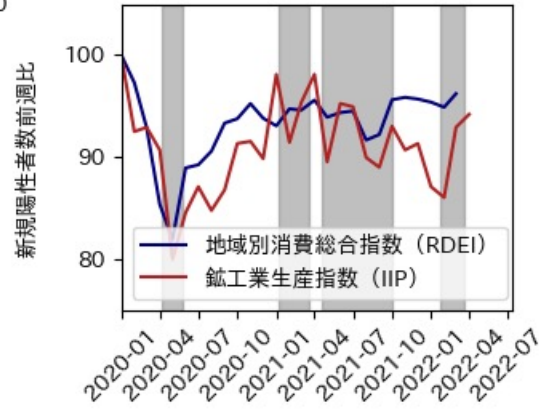

埼玉県

※灰色の帯は緊急事態宣言・まん延防止等重点措置実施期間に対応