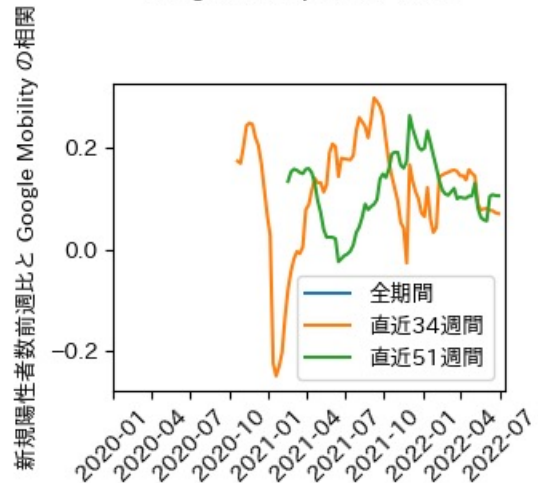

IIP と Google Mobility の相関

宮城県

※灰色の帯は緊急事態宣言・まん延防止等重点措置実施期間に対応

秋田県

※灰色の帯は緊急事態宣言・まん延防止等重点措置実施期間に対応

山形県

※灰色の帯は緊急事態宣言・まん延防止等重点措置実施期間に対応

福島県