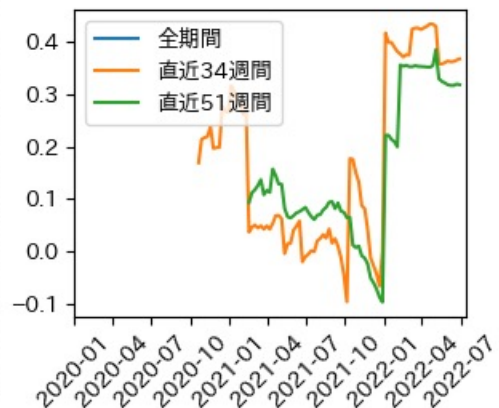

新規陽性者数前週比と Google Mobility の相関