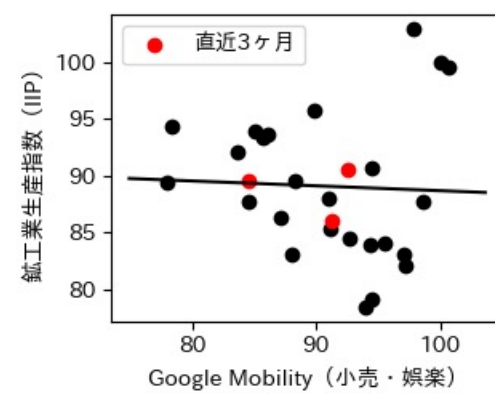

香川県

※灰色の帯は緊急事態宣言・まん延防止等重点措置実施期間に対応