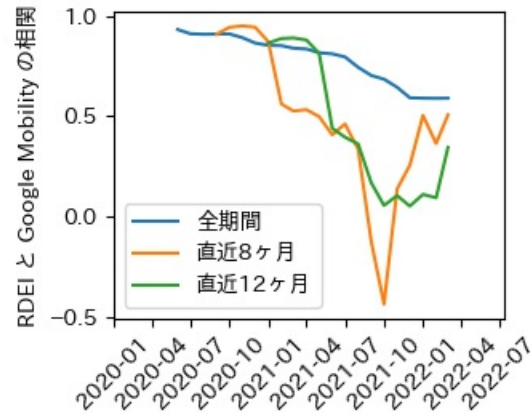

奈良県

※灰色の帯は緊急事態宣言・まん延防止等重点措置実施期間に対応