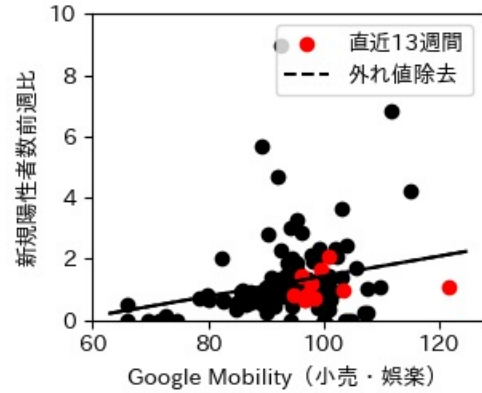

岐阜県

※灰色の帯は緊急事態宣言・まん延防止等重点措置実施期間に対応