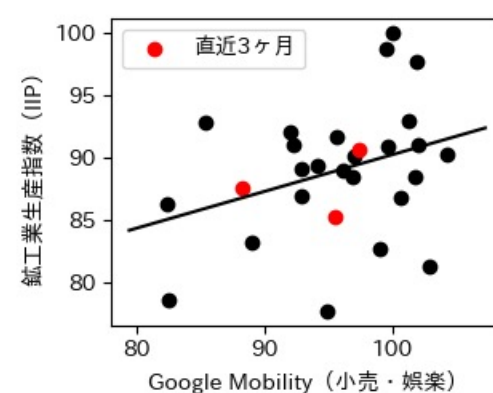

福島県

※灰色の帯は緊急事態宣言・まん延防止等重点措置実施期間に対応