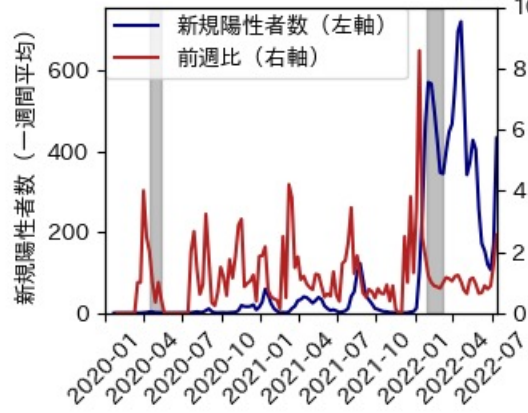

※灰色の帯は緊急事態宣言・まん延防止等重点措置実施期間に対応

富山県

※灰色の帯は緊急事態宣言・まん延防止等重点措置実施期間に対応

新規陽性者数前週比と Google Mobility の相関

石川県

※灰色の帯は緊急事態宣言・まん延防止等重点措置実施期間に対応

新規陽性者数前週比と Google Mobility の相関

RDEI と Google Mobility の相関

IIP と Google Mobility の相関

福井県

※灰色の帯は緊急事態宣言・まん延防止等重点措置実施期間に対応

山梨県

※灰色の帯は緊急事態宣言・まん延防止等重点措置実施期間に対応

長野県

※灰色の帯は緊急事態宣言・まん延防止等重点措置実施期間に対応

岐阜県