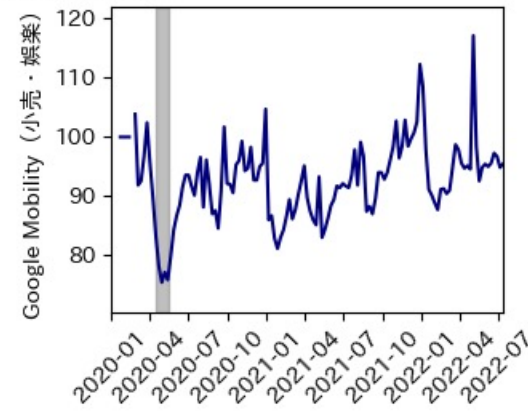

※灰色の帯は緊急事態宣言・まん延防止等重点措置実施期間に対応

広島県

※灰色の帯は緊急事態宣言・まん延防止等重点措置実施期間に対応

山口県

※灰色の帯は緊急事態宣言・まん延防止等重点措置実施期間に対応

徳島県

※灰色の帯は緊急事態宣言・まん延防止等重点措置実施期間に対応

香川県