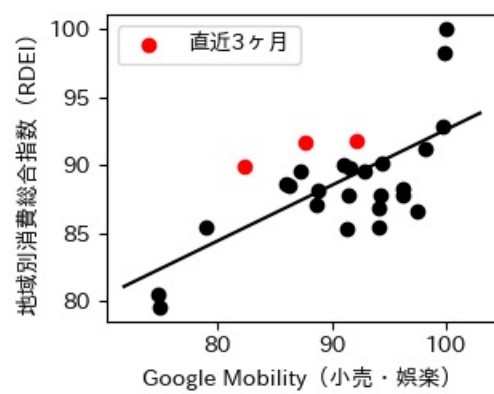

※灰色の帯は緊急事態宣言・まん延防止等重点措置実施期間に対応

富山県

※灰色の帯は緊急事態宣言・まん延防止等重点措置実施期間に対応

新規陽性者数前週比と Google Mobility の相関

石川県

※灰色の帯は緊急事態宣言・まん延防止等重点措置実施期間に対応

新規陽性者数前週比と Google Mobility の相関

RDEI と Google Mobility の相関