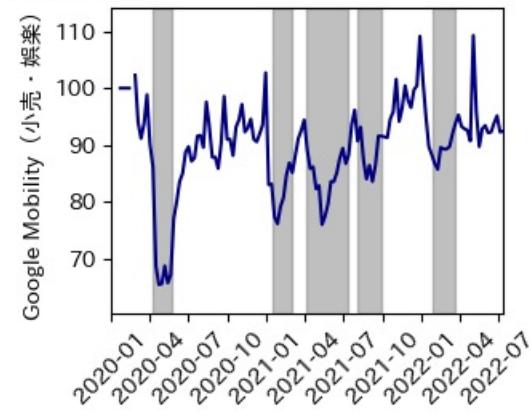

※灰色の帯は緊急事態宣言・まん延防止等重点措置実施期間に対応

京都府

※灰色の帯は緊急事態宣言・まん延防止等重点措置実施期間に対応

大阪府

※灰色の帯は緊急事態宣言・まん延防止等重点措置実施期間に対応

兵庫県

※灰色の帯は緊急事態宣言・まん延防止等重点措置実施期間に対応

奈良県