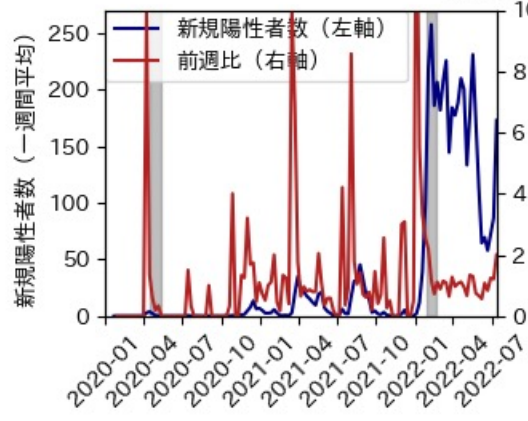

IIP と Google Mobility の相関

宮城県

※灰色の帯は緊急事態宣言・まん延防止等重点措置実施期間に対応

秋田県

※灰色の帯は緊急事態宣言・まん延防止等重点措置実施期間に対応

山形県

※灰色の帯は緊急事態宣言・まん延防止等重点措置実施期間に対応

福島県