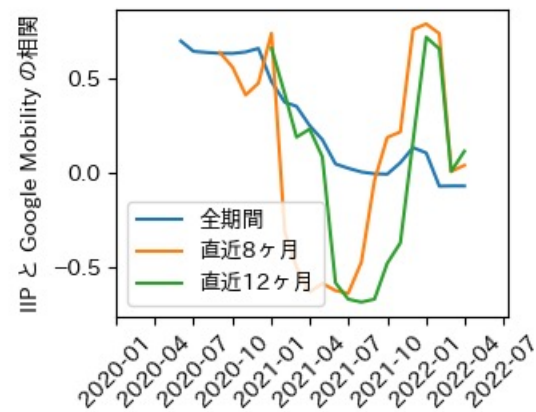

IIP と Google Mobility の相関

福井県

※灰色の帯は緊急事態宣言・まん延防止等重点措置実施期間に対応

山梨県

※灰色の帯は緊急事態宣言・まん延防止等重点措置実施期間に対応

長野県

※灰色の帯は緊急事態宣言・まん延防止等重点措置実施期間に対応

岐阜県

※灰色の帯は緊急事態宣言・まん延防止等重点措置実施期間に対応

静岡県

※灰色の帯は緊急事態宣言・まん延防止等重点措置実施期間に対応

愛知県

※灰色の帯は緊急事態宣言・まん延防止等重点措置実施期間に対応

三重県

※灰色の帯は緊急事態宣言・まん延防止等重点措置実施期間に対応

滋賀県