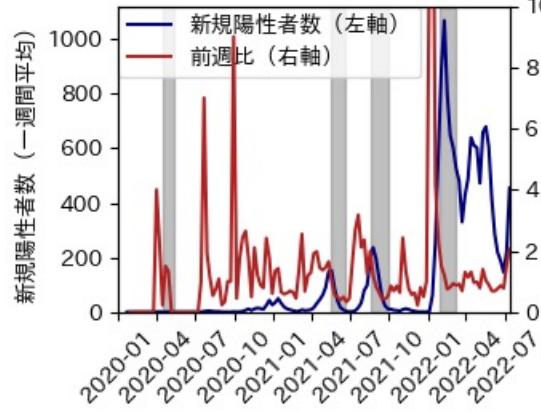

岡山県

※灰色の帯は緊急事態宣言・まん延防止等重点措置実施期間に対応