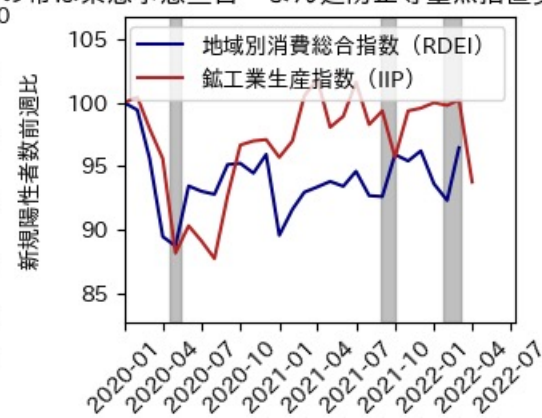

宮崎県

※灰色の帯は緊急事態宣言・まん延防止等重点措置実施期間に対応