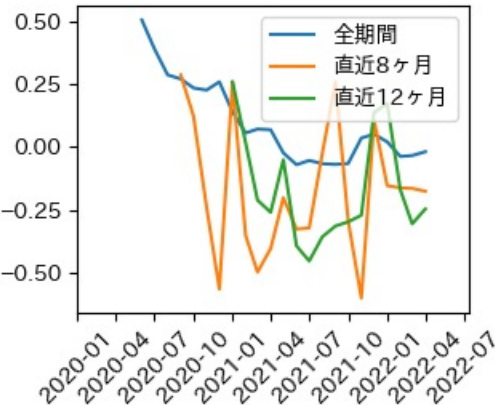

IIP と Google Mobility の相関