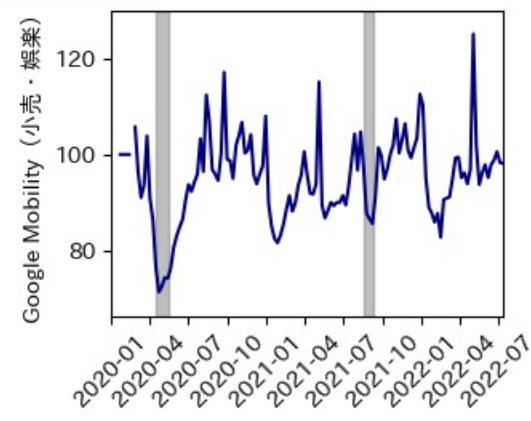

IIP と Google Mobility の相関

福井県

※灰色の帯は緊急事態宣言・まん延防止等重点措置実施期間に対応

山梨県

※灰色の帯は緊急事態宣言・まん延防止等重点措置実施期間に対応

長野県

※灰色の帯は緊急事態宣言・まん延防止等重点措置実施期間に対応

岐阜県