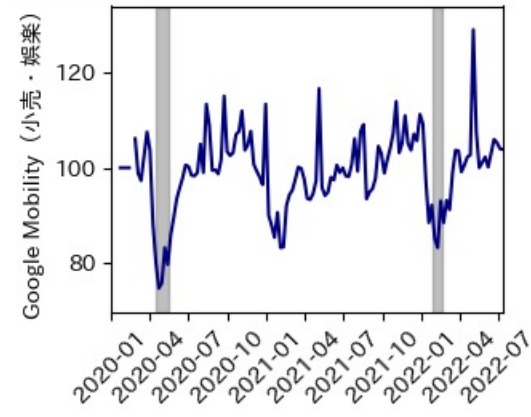

IIP と Google Mobility の相関

宮城県

※灰色の帯は緊急事態宣言・まん延防止等重点措置実施期間に対応

秋田県

※灰色の帯は緊急事態宣言・まん延防止等重点措置実施期間に対応

山形県

※灰色の帯は緊急事態宣言・まん延防止等重点措置実施期間に対応

福島県