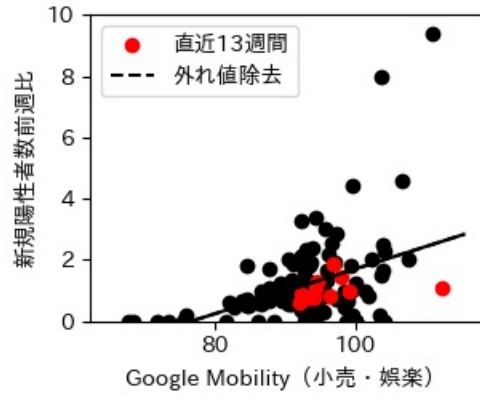

47都道府県における感染・経済・人流の関係

2022年7月19日

仲田泰祐・岡本亘・杉山芽衣（東京大学）

本分析について

- 本分析の詳細については以下の解説資料をご覧ください
 - 「47都道府県における感染・経済・人流の関係—レポートとダッシュボードの解説—」
 - URL: https://covid19outputjapan.github.io/JP/files/47MobilityReport_Briefing_20220520.pdf
- 本分析の内容は以下のダッシュボード上で定期的に更新しています
 - <https://datastudio.google.com/s/gtVHBcCARlc>

北海道

※灰色の帯は緊急事態宣言・まん延防止等重点措置実施期間に対応

青森県

※灰色の帯は緊急事態宣言・まん延防止等重点措置実施期間に対応

岩手県

※灰色の帯は緊急事態宣言・まん延防止等重点措置実施期間に対応

新規陽性者数前週比と Google Mobility の相関

RDEI と Google Mobility の相関

IIP と Google Mobility の相関

宮城県

※灰色の帯は緊急事態宣言・まん延防止等重点措置実施期間に対応

秋田県

※灰色の帯は緊急事態宣言・まん延防止等重点措置実施期間に対応

山形県

※灰色の帯は緊急事態宣言・まん延防止等重点措置実施期間に対応

福島県