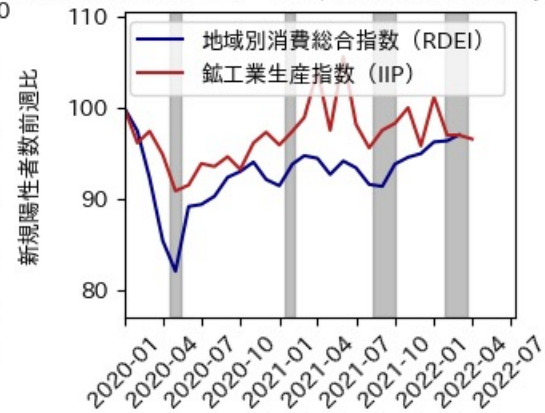

※灰色の帯は緊急事態宣言・まん延防止等重点措置実施期間に対応

茨城県

※灰色の帯は緊急事態宣言・まん延防止等重点措置実施期間に対応

栃木県

※灰色の帯は緊急事態宣言・まん延防止等重点措置実施期間に対応

群馬県

※灰色の帯は緊急事態宣言・まん延防止等重点措置実施期間に対応

埼玉県