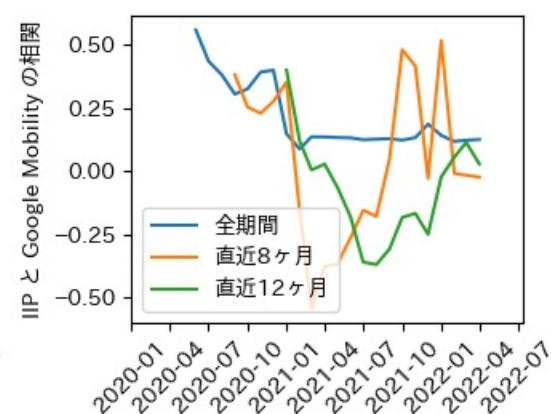

※灰色の帯は緊急事態宣言・まん延防止等重点措置実施期間に対応

和歌山県

※灰色の帯は緊急事態宣言・まん延防止等重点措置実施期間に対応

鳥取県

※灰色の帯は緊急事態宣言・まん延防止等重点措置実施期間に対応

島根県

※灰色の帯は緊急事態宣言・まん延防止等重点措置実施期間に対応

岡山県