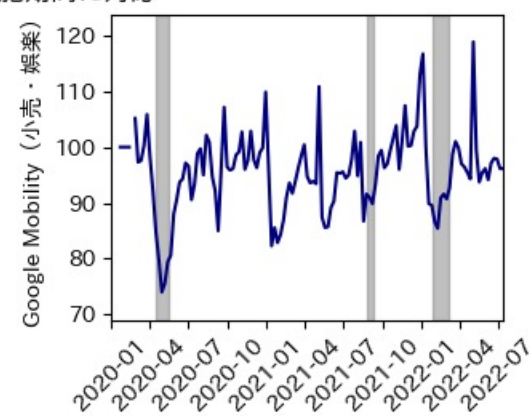

佐賀県

※灰色の帯は緊急事態宣言・まん延防止等重点措置実施期間に対応