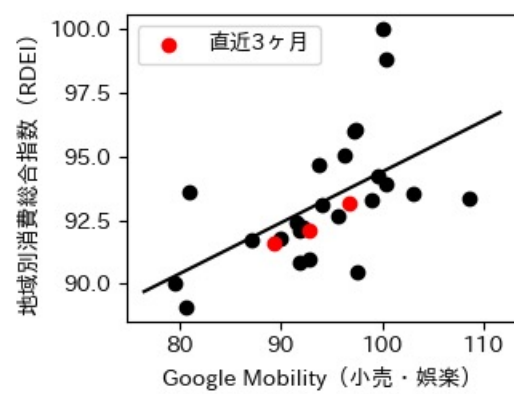

佐賀県

※灰色の帯は緊急事態宣言・まん延防止等重点措置実施期間に対応

新規陽性者数前週比と Google Mobility の相関

長崎県

※灰色の帯は緊急事態宣言・まん延防止等重点措置実施期間に対応

熊本県

※灰色の帯は緊急事態宣言・まん延防止等重点措置実施期間に対応

大分県