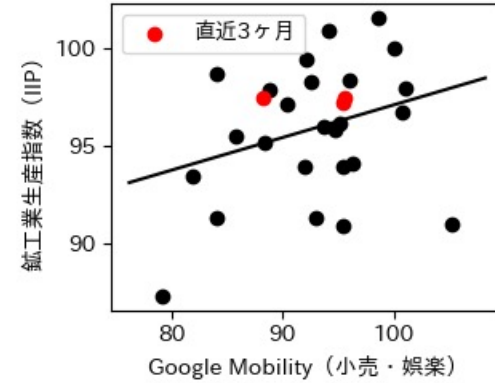

岡山県

※灰色の帯は緊急事態宣言・まん延防止等重点措置実施期間に対応