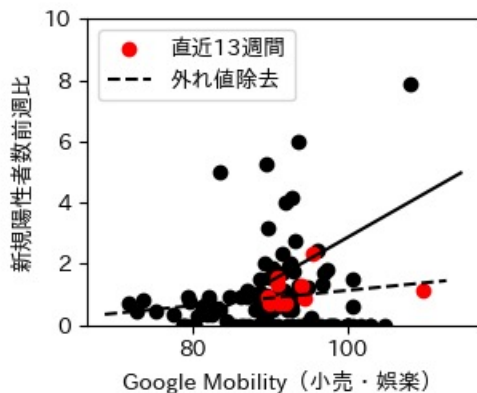

宮崎県

※灰色の帯は緊急事態宣言・まん延防止等重点措置実施期間に対応