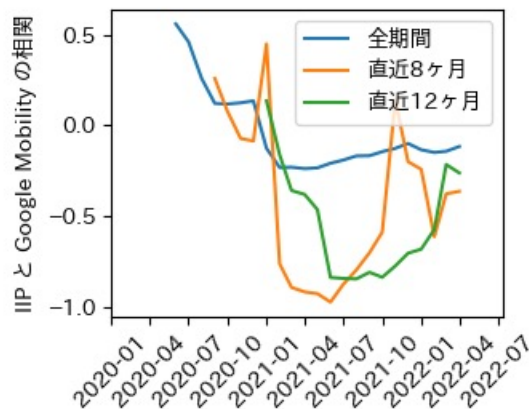

北海道

※灰色の帯は緊急事態宣言・まん延防止等重点措置実施期間に対応

青森県

※灰色の帯は緊急事態宣言・まん延防止等重点措置実施期間に対応

岩手県

※灰色の帯は緊急事態宣言・まん延防止等重点措置実施期間に対応

新規陽性者数前週比と Google Mobility の相関

RDEI と Google Mobility の相関

IIP と Google Mobility の相関

宮城県

※灰色の帯は緊急事態宣言・まん延防止等重点措置実施期間に対応

秋田県

※灰色の帯は緊急事態宣言・まん延防止等重点措置実施期間に対応

山形県

※灰色の帯は緊急事態宣言・まん延防止等重点措置実施期間に対応

福島県