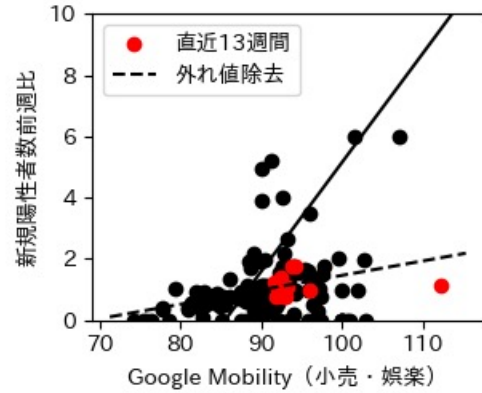

佐賀県

※灰色の帯は緊急事態宣言・まん延防止等重点措置実施期間に対応

新規陽性者数前週比と Google Mobility の相関

長崎県

※灰色の帯は緊急事態宣言・まん延防止等重点措置実施期間に対応

熊本県

※灰色の帯は緊急事態宣言・まん延防止等重点措置実施期間に対応

大分県