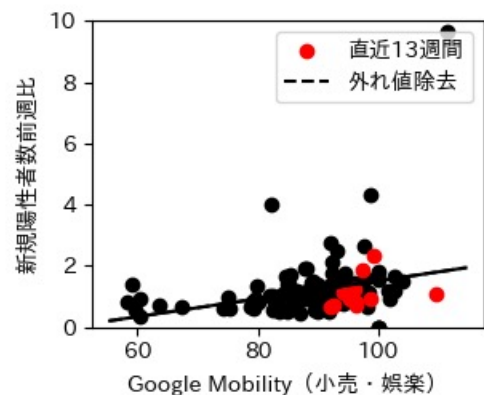

※灰色の帯は緊急事態宣言・まん延防止等重点措置実施期間に対応

千葉県

※灰色の帯は緊急事態宣言・まん延防止等重点措置実施期間に対応

東京都

※灰色の帯は緊急事態宣言・まん延防止等重点措置実施期間に対応

神奈川県

※灰色の帯は緊急事態宣言・まん延防止等重点措置実施期間に対応

新潟県

※灰色の帯は緊急事態宣言・まん延防止等重点措置実施期間に対応

富山県

※灰色の帯は緊急事態宣言・まん延防止等重点措置実施期間に対応

新規陽性者数前週比と Google Mobility の相関

石川県

※灰色の帯は緊急事態宣言・まん延防止等重点措置実施期間に対応

新規陽性者数前週比と Google Mobility の相関

RDEI と Google Mobility の相関