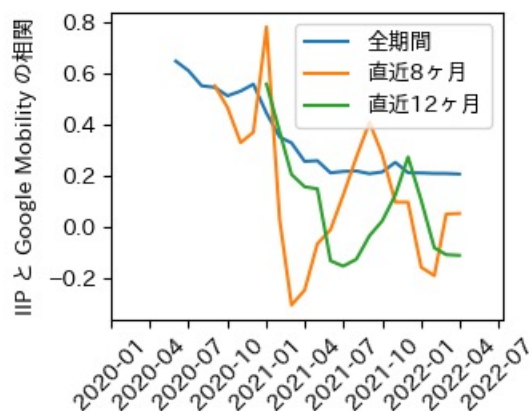

IIP と Google Mobility の相関

宮城県

※灰色の帯は緊急事態宣言・まん延防止等重点措置実施期間に対応

秋田県

※灰色の帯は緊急事態宣言・まん延防止等重点措置実施期間に対応

山形県

※灰色の帯は緊急事態宣言・まん延防止等重点措置実施期間に対応

福島県

※灰色の帯は緊急事態宣言・まん延防止等重点措置実施期間に対応

茨城県

※灰色の帯は緊急事態宣言・まん延防止等重点措置実施期間に対応

栃木県

※灰色の帯は緊急事態宣言・まん延防止等重点措置実施期間に対応

群馬県

※灰色の帯は緊急事態宣言・まん延防止等重点措置実施期間に対応

埼玉県