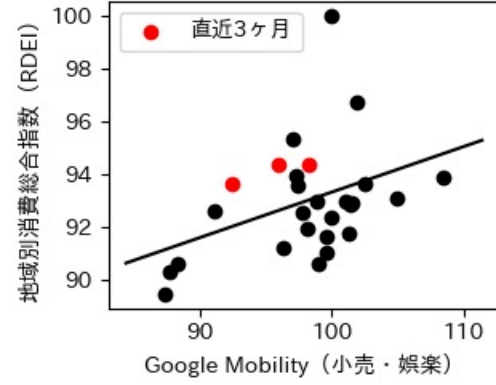

47都道府県における感染・経済・人流の関係

2022年7月19日

仲田泰祐・岡本亘・杉山芽衣（東京大学）

本分析について

- 本分析の詳細については以下の解説資料をご覧ください
 - 「47都道府県における感染・経済・人流の関係—レポートとダッシュボードの解説—」
 - URL: https://covid19outputjapan.github.io/JP/files/47MobilityReport_Briefing_20220520.pdf
- 本分析の内容は以下のダッシュボード上で定期的に更新しています
 - <https://datastudio.google.com/s/gtVHBcCARlc>

北海道

※灰色の帯は緊急事態宣言・まん延防止等重点措置実施期間に対応

青森県

※灰色の帯は緊急事態宣言・まん延防止等重点措置実施期間に対応

岩手県

※灰色の帯は緊急事態宣言・まん延防止等重点措置実施期間に対応

新規陽性者数前週比と Google Mobility の相関

RDEI と Google Mobility の相関

IIP と Google Mobility の相関

宮城県

※灰色の帯は緊急事態宣言・まん延防止等重点措置実施期間に対応

秋田県

※灰色の帯は緊急事態宣言・まん延防止等重点措置実施期間に対応

山形県

※灰色の帯は緊急事態宣言・まん延防止等重点措置実施期間に対応

福島県