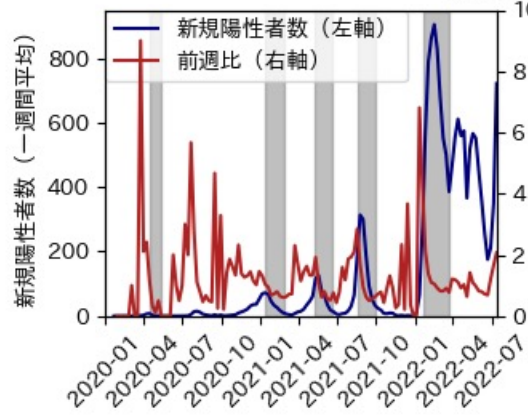

岐阜県

※灰色の帯は緊急事態宣言・まん延防止等重点措置実施期間に対応