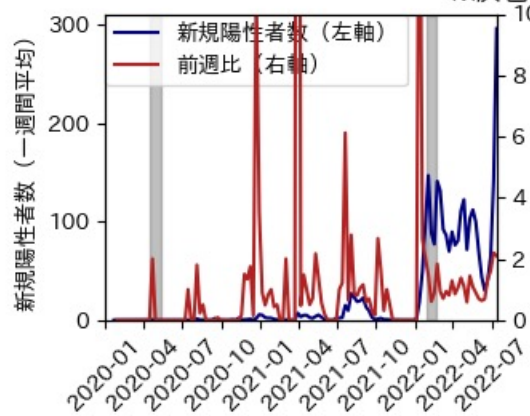

※灰色の帯は緊急事態宣言・まん延防止等重点措置実施期間に対応

和歌山県

※灰色の帯は緊急事態宣言・まん延防止等重点措置実施期間に対応

鳥取県

※灰色の帯は緊急事態宣言・まん延防止等重点措置実施期間に対応

島根県

※灰色の帯は緊急事態宣言・まん延防止等重点措置実施期間に対応

岡山県