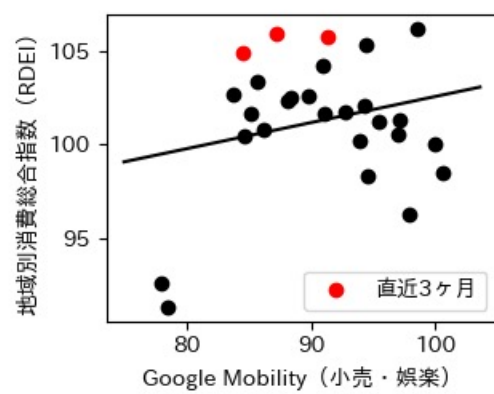

香川県

※灰色の帯は緊急事態宣言・まん延防止等重点措置実施期間に対応