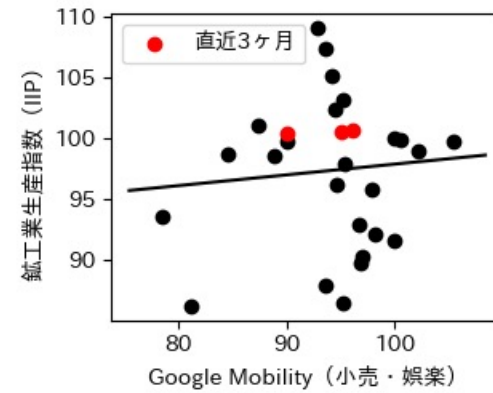

茨城県

※灰色の帯は緊急事態宣言・まん延防止等重点措置実施期間に対応