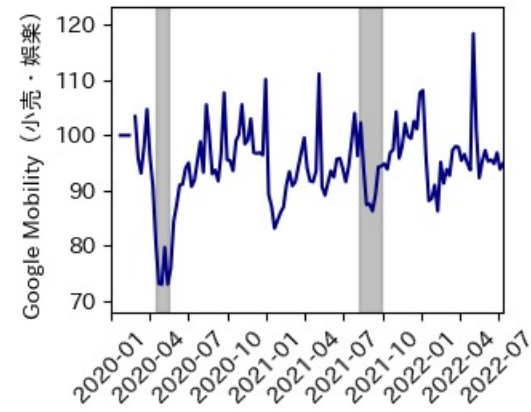

滋賀県

※灰色の帯は緊急事態宣言・まん延防止等重点措置実施期間に対応