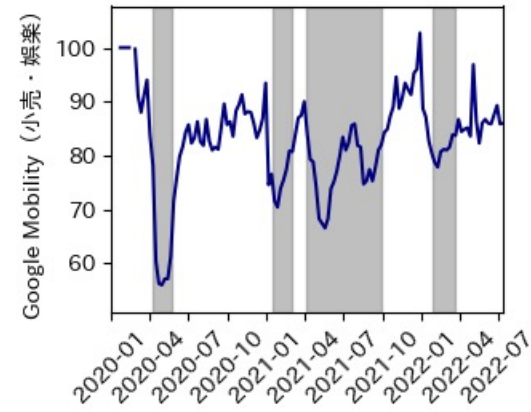

※灰色の帯は緊急事態宣言・まん延防止等重点措置実施期間に対応

京都府

※灰色の帯は緊急事態宣言・まん延防止等重点措置実施期間に対応

大阪府

※灰色の帯は緊急事態宣言・まん延防止等重点措置実施期間に対応

兵庫県

※灰色の帯は緊急事態宣言・まん延防止等重点措置実施期間に対応

奈良県