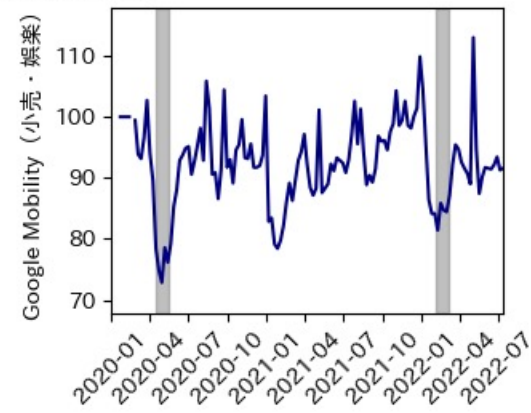

和歌山県

※灰色の帯は緊急事態宣言・まん延防止等重点措置実施期間に対応