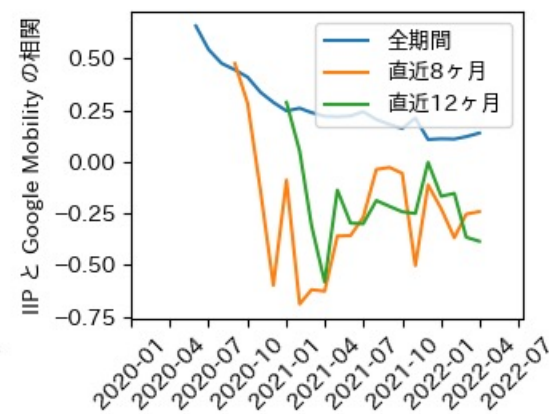

奈良県

※灰色の帯は緊急事態宣言・まん延防止等重点措置実施期間に対応