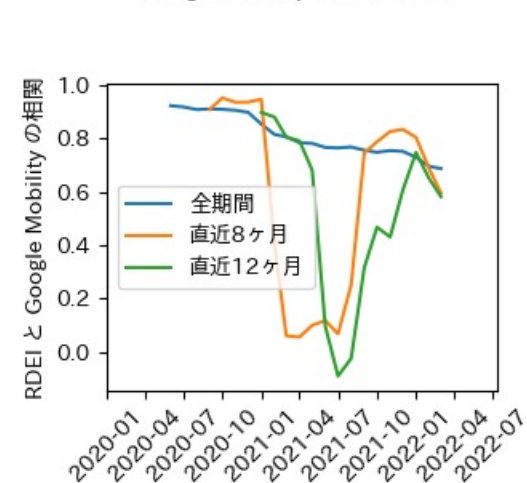

静岡県

※灰色の帯は緊急事態宣言・まん延防止等重点措置実施期間に対応