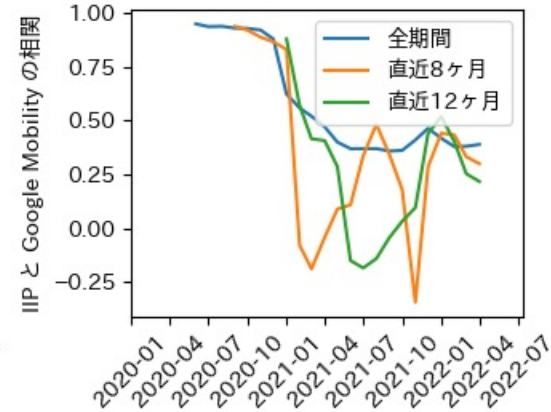

※灰色の帯は緊急事態宣言・まん延防止等重点措置実施期間に対応

広島県

※灰色の帯は緊急事態宣言・まん延防止等重点措置実施期間に対応

山口県

※灰色の帯は緊急事態宣言・まん延防止等重点措置実施期間に対応

徳島県

※灰色の帯は緊急事態宣言・まん延防止等重点措置実施期間に対応

香川県