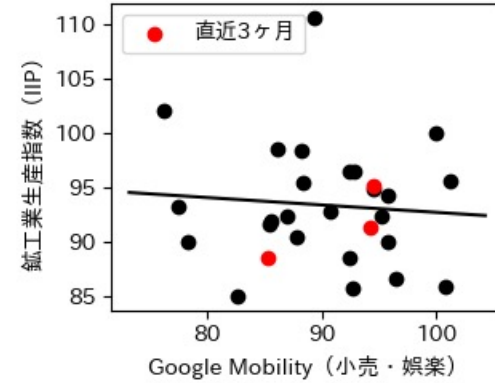

※灰色の帯は緊急事態宣言・まん延防止等重点措置実施期間に対応

愛媛県

※灰色の帯は緊急事態宣言・まん延防止等重点措置実施期間に対応

高知県

※灰色の帯は緊急事態宣言・まん延防止等重点措置実施期間に対応

福岡県

※灰色の帯は緊急事態宣言・まん延防止等重点措置実施期間に対応

新規陽性者数前週比と Google Mobility の相関