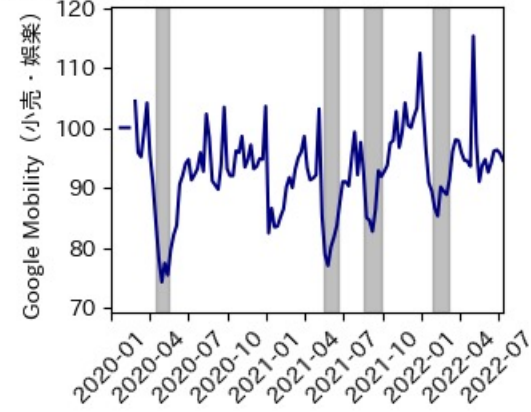

岡山県

※灰色の帯は緊急事態宣言・まん延防止等重点措置実施期間に対応