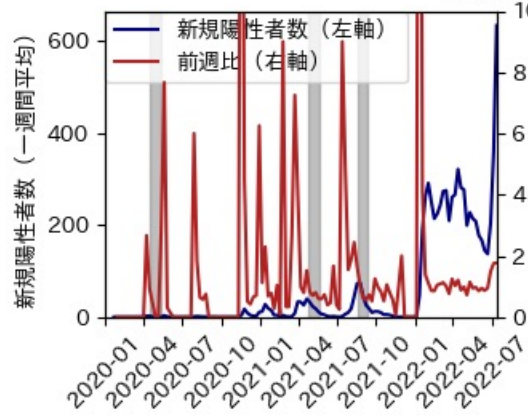

愛媛県

※灰色の帯は緊急事態宣言・まん延防止等重点措置実施期間に対応