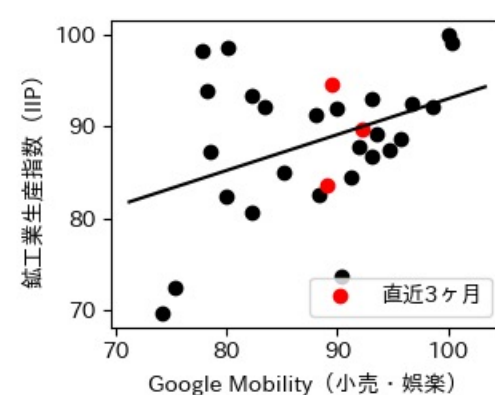

広島県

※灰色の帯は緊急事態宣言・まん延防止等重点措置実施期間に対応