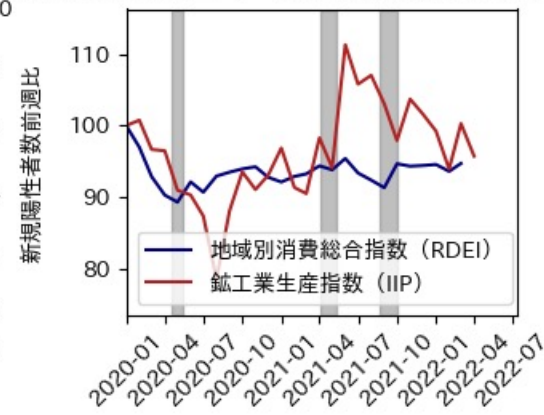

47都道府県における感染・経済・人流の関係

2022年7月19日

仲田泰祐・岡本亘・杉山芽衣（東京大学）

本分析について

- 本分析の詳細については以下の解説資料をご覧ください
 - 「47都道府県における感染・経済・人流の関係—レポートとダッシュボードの解説—」
 - URL: https://covid19outputjapan.github.io/JP/files/47MobilityReport_Briefing_20220520.pdf
- 本分析の内容は以下のダッシュボード上で定期的に更新しています
 - <https://datastudio.google.com/s/gtVHBcCARlc>

北海道

※灰色の帯は緊急事態宣言・まん延防止等重点措置実施期間に対応

青森県

※灰色の帯は緊急事態宣言・まん延防止等重点措置実施期間に対応

岩手県

※灰色の帯は緊急事態宣言・まん延防止等重点措置実施期間に対応

新規陽性者数前週比と Google Mobility の相関

RDEI と Google Mobility の相関

IIP と Google Mobility の相関

宮城県

※灰色の帯は緊急事態宣言・まん延防止等重点措置実施期間に対応

秋田県

※灰色の帯は緊急事態宣言・まん延防止等重点措置実施期間に対応

山形県

※灰色の帯は緊急事態宣言・まん延防止等重点措置実施期間に対応

福島県