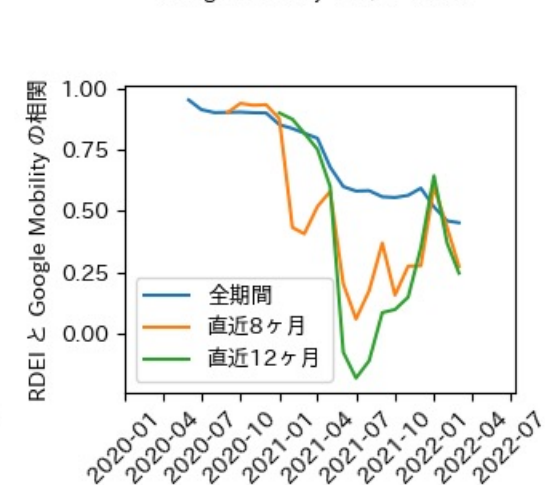

広島県

※灰色の帯は緊急事態宣言・まん延防止等重点措置実施期間に対応