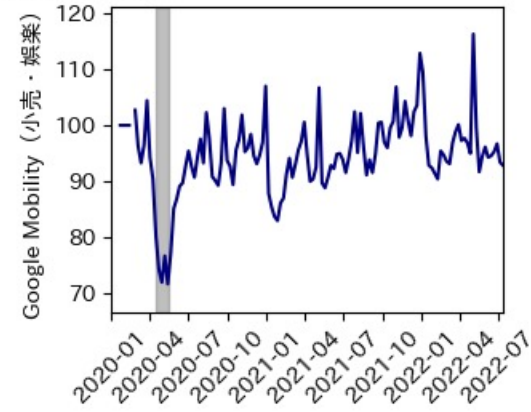

奈良県

※灰色の帯は緊急事態宣言・まん延防止等重点措置実施期間に対応