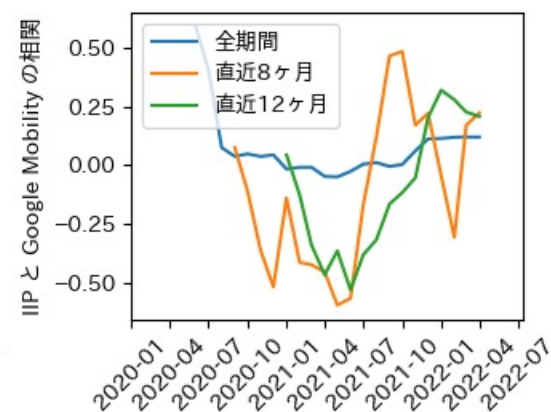

47都道府県における感染・経済・人流の関係

2022年7月19日

仲田泰祐・岡本亘・杉山芽衣（東京大学）

本分析について

- 本分析の詳細については以下の解説資料をご覧ください
 - 「47都道府県における感染・経済・人流の関係—レポートとダッシュボードの解説—」
 - URL: https://covid19outputjapan.github.io/JP/files/47MobilityReport_Briefing_20220520.pdf
- 本分析の内容は以下のダッシュボード上で定期的に更新しています
 - <https://datastudio.google.com/s/gtVHBcCARlc>

北海道

※灰色の帯は緊急事態宣言・まん延防止等重点措置実施期間に対応

青森県

※灰色の帯は緊急事態宣言・まん延防止等重点措置実施期間に対応

岩手県

※灰色の帯は緊急事態宣言・まん延防止等重点措置実施期間に対応

新規陽性者数前週比と Google Mobility の相関

RDEI と Google Mobility の相関

IIP と Google Mobility の相関

宮城県

※灰色の帯は緊急事態宣言・まん延防止等重点措置実施期間に対応

秋田県

※灰色の帯は緊急事態宣言・まん延防止等重点措置実施期間に対応

山形県

※灰色の帯は緊急事態宣言・まん延防止等重点措置実施期間に対応

福島県