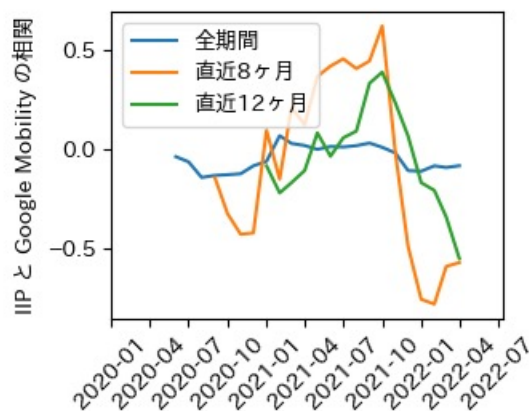

※灰色の帯は緊急事態宣言・まん延防止等重点措置実施期間に対応

愛媛県

※灰色の帯は緊急事態宣言・まん延防止等重点措置実施期間に対応

高知県

※灰色の帯は緊急事態宣言・まん延防止等重点措置実施期間に対応

福岡県

※灰色の帯は緊急事態宣言・まん延防止等重点措置実施期間に対応

新規陽性者数前週比と Google Mobility の相関