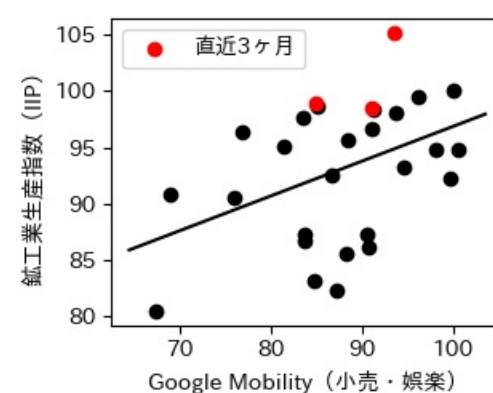

京都府

※灰色の帯は緊急事態宣言・まん延防止等重点措置実施期間に対応