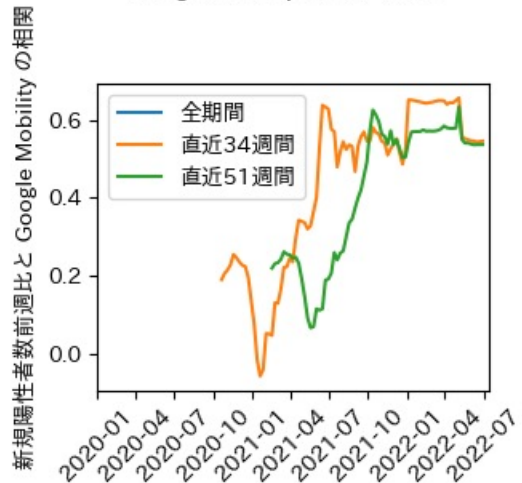

静岡県

※灰色の帯は緊急事態宣言・まん延防止等重点措置実施期間に対応