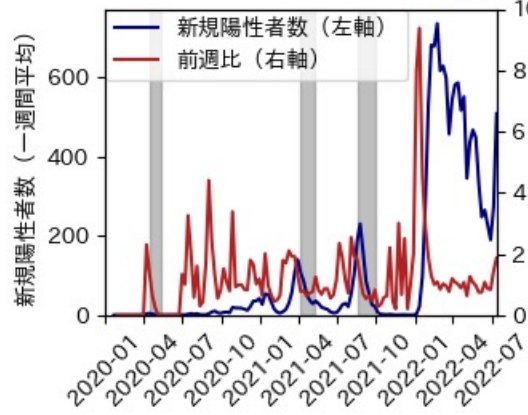

47都道府県における感染・経済・人流の関係

2022年7月19日

仲田泰祐・岡本亘・杉山芽衣（東京大学）

本分析について

- 本分析の詳細については以下の解説資料をご覧ください
 - 「47都道府県における感染・経済・人流の関係—レポートとダッシュボードの解説—」
 - URL: https://covid19outputjapan.github.io/JP/files/47MobilityReport_Briefing_20220520.pdf
- 本分析の内容は以下のダッシュボード上で定期的に更新しています
 - <https://datastudio.google.com/s/gtVHBcCARlc>

北海道

※灰色の帯は緊急事態宣言・まん延防止等重点措置実施期間に対応

青森県

※灰色の帯は緊急事態宣言・まん延防止等重点措置実施期間に対応

岩手県

※灰色の帯は緊急事態宣言・まん延防止等重点措置実施期間に対応

新規陽性者数前週比と Google Mobility の相関

RDEI と Google Mobility の相関

IIP と Google Mobility の相関

宮城県

※灰色の帯は緊急事態宣言・まん延防止等重点措置実施期間に対応

秋田県

※灰色の帯は緊急事態宣言・まん延防止等重点措置実施期間に対応

山形県

※灰色の帯は緊急事態宣言・まん延防止等重点措置実施期間に対応

福島県