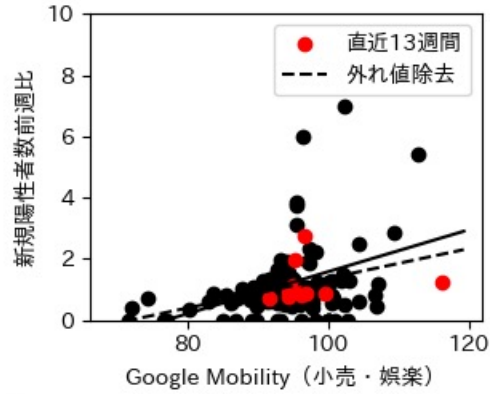

奈良県

※灰色の帯は緊急事態宣言・まん延防止等重点措置実施期間に対応