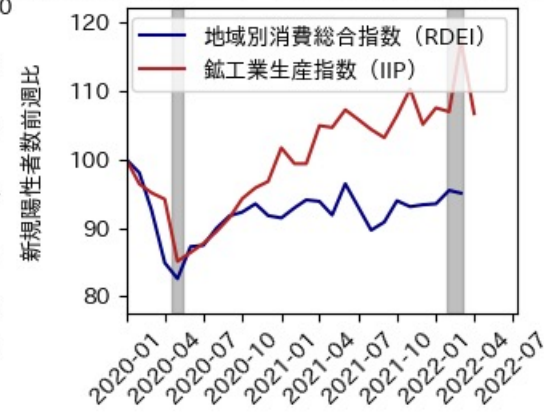

IIP と Google Mobility の相関

福井県

※灰色の帯は緊急事態宣言・まん延防止等重点措置実施期間に対応

山梨県

※灰色の帯は緊急事態宣言・まん延防止等重点措置実施期間に対応

長野県

※灰色の帯は緊急事態宣言・まん延防止等重点措置実施期間に対応

岐阜県