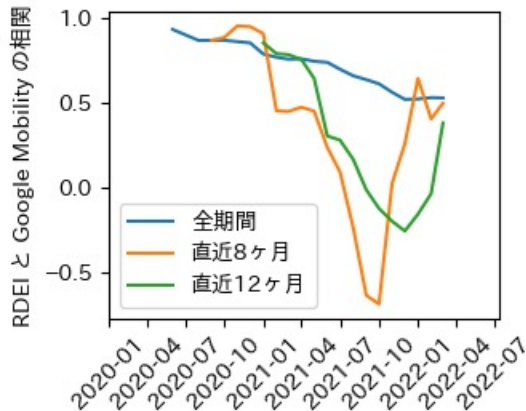

和歌山県

※灰色の帯は緊急事態宣言・まん延防止等重点措置実施期間に対応