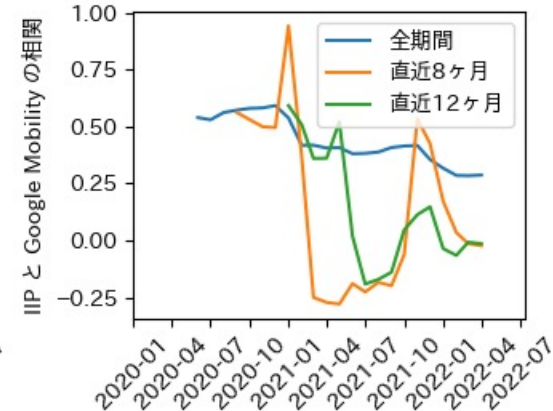

IIP と Google Mobility の相関

宮城県

※灰色の帯は緊急事態宣言・まん延防止等重点措置実施期間に対応

秋田県

※灰色の帯は緊急事態宣言・まん延防止等重点措置実施期間に対応

山形県

※灰色の帯は緊急事態宣言・まん延防止等重点措置実施期間に対応

福島県

※灰色の帯は緊急事態宣言・まん延防止等重点措置実施期間に対応

茨城県

※灰色の帯は緊急事態宣言・まん延防止等重点措置実施期間に対応

栃木県

※灰色の帯は緊急事態宣言・まん延防止等重点措置実施期間に対応

群馬県

※灰色の帯は緊急事態宣言・まん延防止等重点措置実施期間に対応

埼玉県