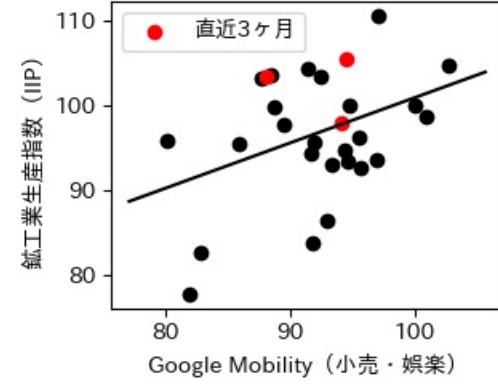

※灰色の帯は緊急事態宣言・まん延防止等重点措置実施期間に対応

広島県

※灰色の帯は緊急事態宣言・まん延防止等重点措置実施期間に対応

山口県

※灰色の帯は緊急事態宣言・まん延防止等重点措置実施期間に対応

徳島県

※灰色の帯は緊急事態宣言・まん延防止等重点措置実施期間に対応

香川県