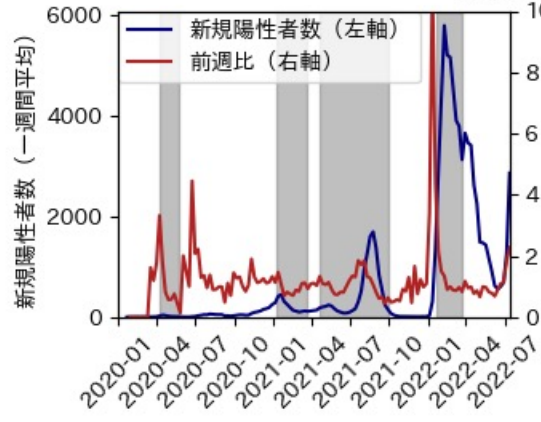

埼玉県

※灰色の帯は緊急事態宣言・まん延防止等重点措置実施期間に対応