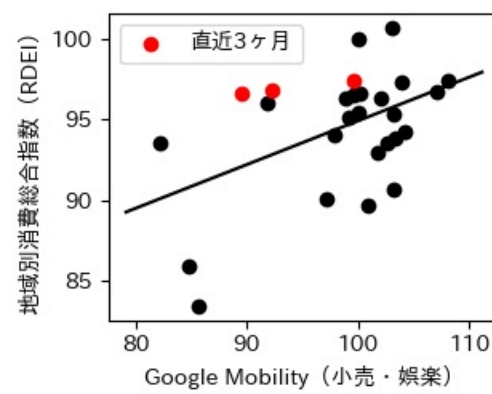

※灰色の帯は緊急事態宣言・まん延防止等重点措置実施期間に対応

千葉県

※灰色の帯は緊急事態宣言・まん延防止等重点措置実施期間に対応

東京都

※灰色の帯は緊急事態宣言・まん延防止等重点措置実施期間に対応

神奈川県

※灰色の帯は緊急事態宣言・まん延防止等重点措置実施期間に対応

新潟県

※灰色の帯は緊急事態宣言・まん延防止等重点措置実施期間に対応

富山県

※灰色の帯は緊急事態宣言・まん延防止等重点措置実施期間に対応

新規陽性者数前週比と Google Mobility の相関

石川県

※灰色の帯は緊急事態宣言・まん延防止等重点措置実施期間に対応

新規陽性者数前週比と Google Mobility の相関

RDEI と Google Mobility の相関