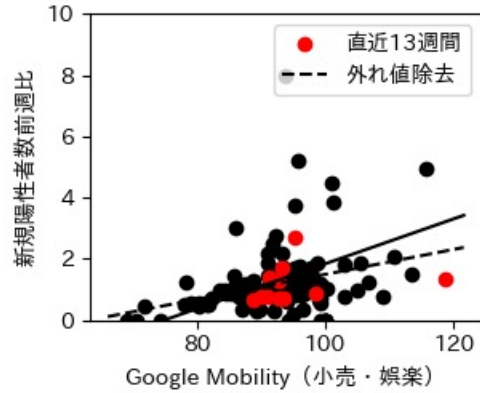

静岡県

※灰色の帯は緊急事態宣言・まん延防止等重点措置実施期間に対応