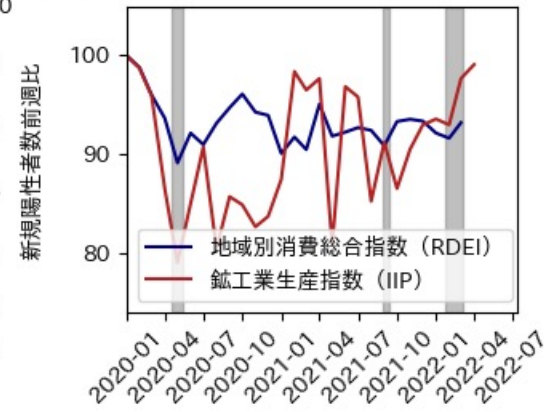

佐賀県

※灰色の帯は緊急事態宣言・まん延防止等重点措置実施期間に対応

新規陽性者数前週比と Google Mobility の相関

長崎県

※灰色の帯は緊急事態宣言・まん延防止等重点措置実施期間に対応

熊本県

※灰色の帯は緊急事態宣言・まん延防止等重点措置実施期間に対応

大分県