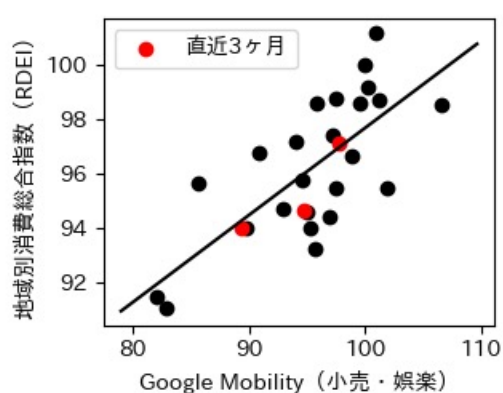

佐賀県

※灰色の帯は緊急事態宣言・まん延防止等重点措置実施期間に対応