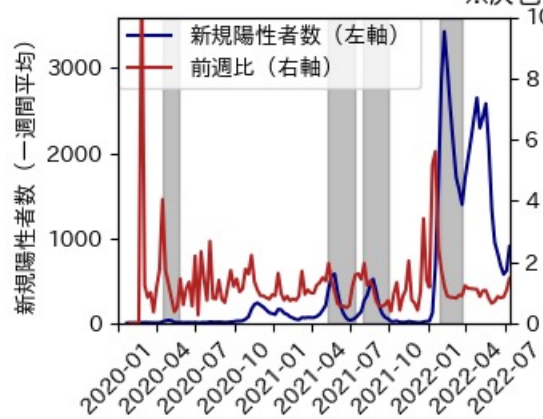

47都道府県における感染・経済・人流の関係

2022年7月19日

仲田泰祐・岡本亘・杉山芽衣（東京大学）

本分析について

- 本分析の詳細については以下の解説資料をご覧ください
 - 「47都道府県における感染・経済・人流の関係—レポートとダッシュボードの解説—」
 - URL: https://covid19outputjapan.github.io/JP/files/47MobilityReport_Briefing_20220520.pdf
- 本分析の内容は以下のダッシュボード上で定期的に更新しています
 - <https://datastudio.google.com/s/gtVHBcCARlc>

北海道

※灰色の帯は緊急事態宣言・まん延防止等重点措置実施期間に対応

青森県

※灰色の帯は緊急事態宣言・まん延防止等重点措置実施期間に対応

岩手県

※灰色の帯は緊急事態宣言・まん延防止等重点措置実施期間に対応

新規陽性者数前週比と Google Mobility の相関

RDEI と Google Mobility の相関