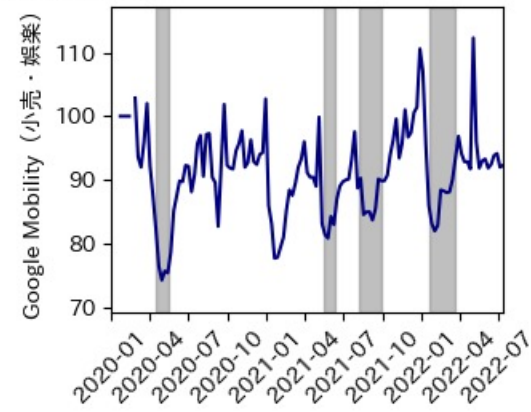

佐賀県

※灰色の帯は緊急事態宣言・まん延防止等重点措置実施期間に対応

新規陽性者数前週比と Google Mobility の相関

長崎県

※灰色の帯は緊急事態宣言・まん延防止等重点措置実施期間に対応

熊本県

※灰色の帯は緊急事態宣言・まん延防止等重点措置実施期間に対応

大分県