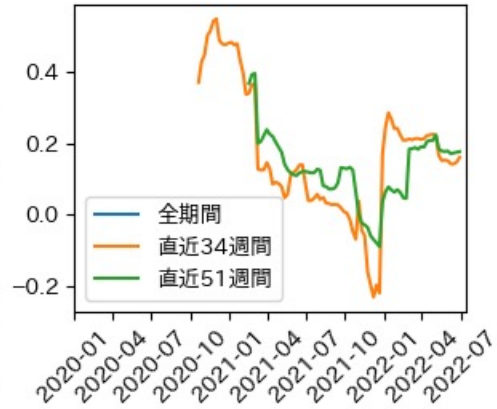

47都道府県における感染・経済・人流の関係

2022年7月19日

仲田泰祐・岡本亘・杉山芽衣（東京大学）

本分析について

- 本分析の詳細については以下の解説資料をご覧ください
 - 「47都道府県における感染・経済・人流の関係—レポートとダッシュボードの解説—」
 - URL: https://covid19outputjapan.github.io/JP/files/47MobilityReport_Briefing_20220520.pdf
- 本分析の内容は以下のダッシュボード上で定期的に更新しています
 - <https://datastudio.google.com/s/gtVHBcCARlc>

北海道

※灰色の帯は緊急事態宣言・まん延防止等重点措置実施期間に対応

青森県

※灰色の帯は緊急事態宣言・まん延防止等重点措置実施期間に対応

岩手県

※灰色の帯は緊急事態宣言・まん延防止等重点措置実施期間に対応

新規陽性者数前週比と Google Mobility の相関

RDEI と Google Mobility の相関

IIP と Google Mobility の相関

宮城県

※灰色の帯は緊急事態宣言・まん延防止等重点措置実施期間に対応

秋田県

※灰色の帯は緊急事態宣言・まん延防止等重点措置実施期間に対応

山形県

※灰色の帯は緊急事態宣言・まん延防止等重点措置実施期間に対応

福島県