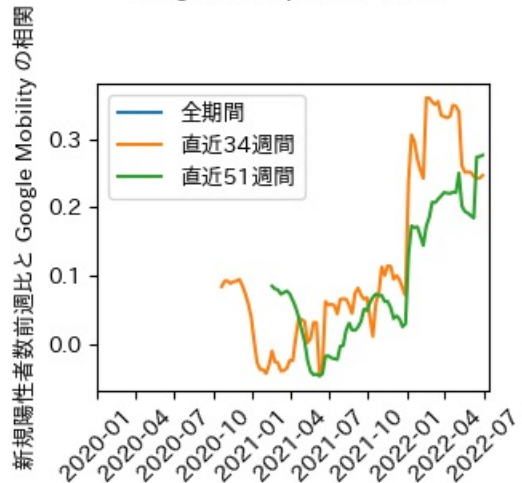

47都道府県における感染・経済・人流の関係

2022年7月19日

仲田泰祐・岡本亘・杉山芽衣（東京大学）

本分析について

- 本分析の詳細については以下の解説資料をご覧ください
 - 「47都道府県における感染・経済・人流の関係—レポートとダッシュボードの解説—」
 - URL: https://covid19outputjapan.github.io/JP/files/47MobilityReport_Briefing_20220520.pdf
- 本分析の内容は以下のダッシュボード上で定期的に更新しています
 - <https://datastudio.google.com/s/gtVHBcCARlc>

北海道

※灰色の帯は緊急事態宣言・まん延防止等重点措置実施期間に対応

青森県

※灰色の帯は緊急事態宣言・まん延防止等重点措置実施期間に対応

岩手県

※灰色の帯は緊急事態宣言・まん延防止等重点措置実施期間に対応

新規陽性者数前週比と Google Mobility の相関

RDEI と Google Mobility の相関