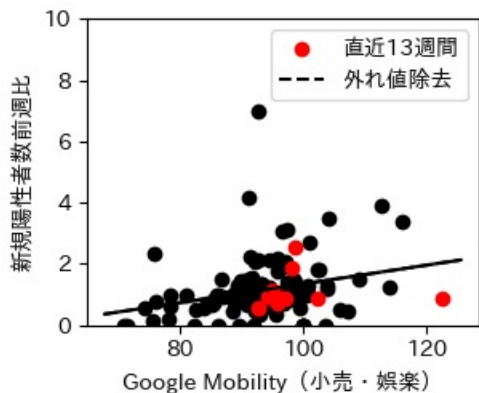

IIP と Google Mobility の相関

宮城県

※灰色の帯は緊急事態宣言・まん延防止等重点措置実施期間に対応

秋田県

※灰色の帯は緊急事態宣言・まん延防止等重点措置実施期間に対応

山形県

※灰色の帯は緊急事態宣言・まん延防止等重点措置実施期間に対応

福島県

※灰色の帯は緊急事態宣言・まん延防止等重点措置実施期間に対応

茨城県

※灰色の帯は緊急事態宣言・まん延防止等重点措置実施期間に対応

栃木県

※灰色の帯は緊急事態宣言・まん延防止等重点措置実施期間に対応

群馬県

※灰色の帯は緊急事態宣言・まん延防止等重点措置実施期間に対応

埼玉県