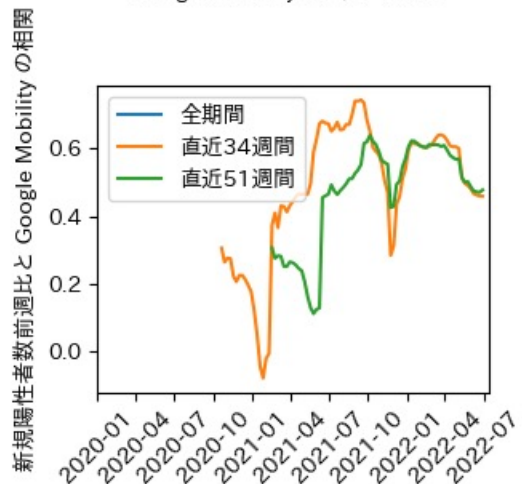

京都府

※灰色の帯は緊急事態宣言・まん延防止等重点措置実施期間に対応