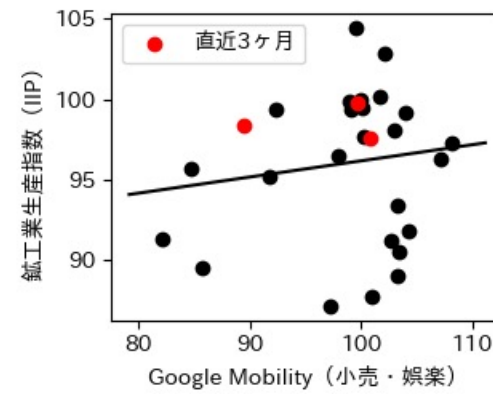

※灰色の帯は緊急事態宣言・まん延防止等重点措置実施期間に対応

千葉県

※灰色の帯は緊急事態宣言・まん延防止等重点措置実施期間に対応

東京都

※灰色の帯は緊急事態宣言・まん延防止等重点措置実施期間に対応

神奈川県

※灰色の帯は緊急事態宣言・まん延防止等重点措置実施期間に対応

新潟県

※灰色の帯は緊急事態宣言・まん延防止等重点措置実施期間に対応

富山県

※灰色の帯は緊急事態宣言・まん延防止等重点措置実施期間に対応

新規陽性者数前週比と Google Mobility の相関

石川県

※灰色の帯は緊急事態宣言・まん延防止等重点措置実施期間に対応

新規陽性者数前週比と Google Mobility の相関

RDEI と Google Mobility の相関