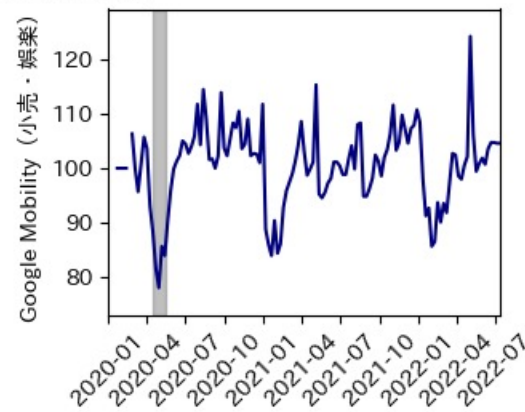

IIP と Google Mobility の相関

宮城県

※灰色の帯は緊急事態宣言・まん延防止等重点措置実施期間に対応

秋田県

※灰色の帯は緊急事態宣言・まん延防止等重点措置実施期間に対応

山形県

※灰色の帯は緊急事態宣言・まん延防止等重点措置実施期間に対応

福島県