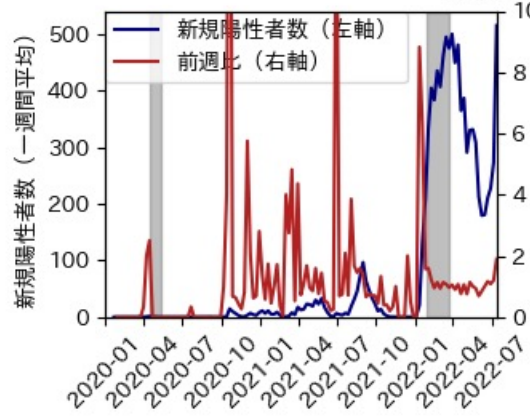

青森県

※灰色の帯は緊急事態宣言・まん延防止等重点措置実施期間に対応