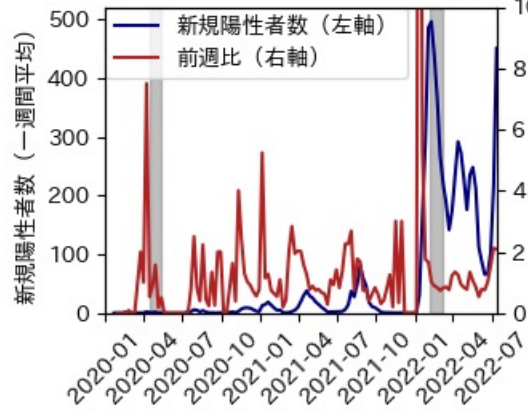

和歌山県

※灰色の帯は緊急事態宣言・まん延防止等重点措置実施期間に対応