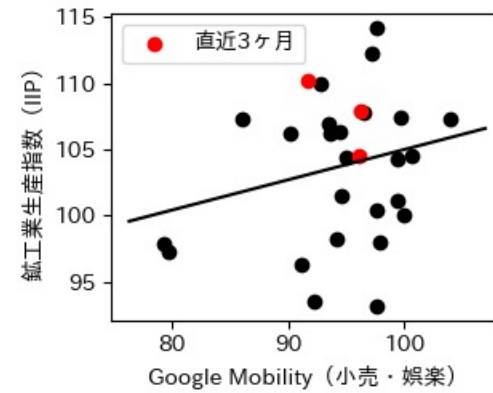

滋賀県

※灰色の帯は緊急事態宣言・まん延防止等重点措置実施期間に対応