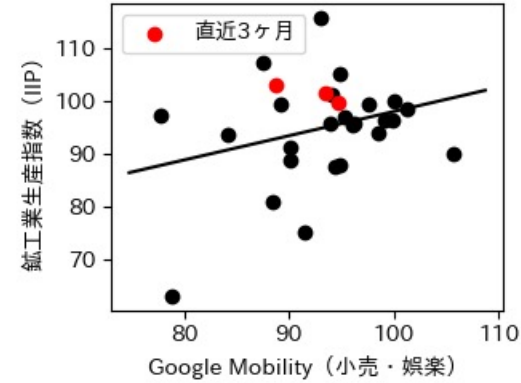

IIP と Google Mobility の相関

宮城県

※灰色の帯は緊急事態宣言・まん延防止等重点措置実施期間に対応

秋田県

※灰色の帯は緊急事態宣言・まん延防止等重点措置実施期間に対応

山形県

※灰色の帯は緊急事態宣言・まん延防止等重点措置実施期間に対応

福島県

※灰色の帯は緊急事態宣言・まん延防止等重点措置実施期間に対応

茨城県

※灰色の帯は緊急事態宣言・まん延防止等重点措置実施期間に対応

栃木県

※灰色の帯は緊急事態宣言・まん延防止等重点措置実施期間に対応

群馬県

※灰色の帯は緊急事態宣言・まん延防止等重点措置実施期間に対応

埼玉県