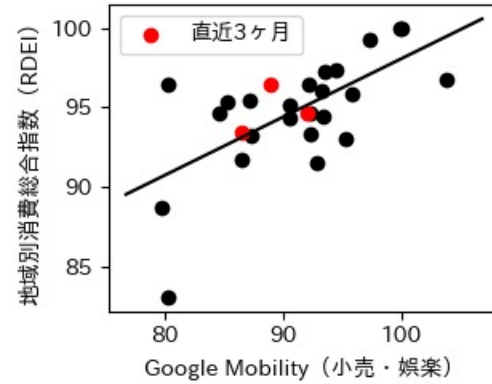

佐賀県

※灰色の帯は緊急事態宣言・まん延防止等重点措置実施期間に対応

新規陽性者数前週比と Google Mobility の相関

長崎県

※灰色の帯は緊急事態宣言・まん延防止等重点措置実施期間に対応

熊本県

※灰色の帯は緊急事態宣言・まん延防止等重点措置実施期間に対応

大分県