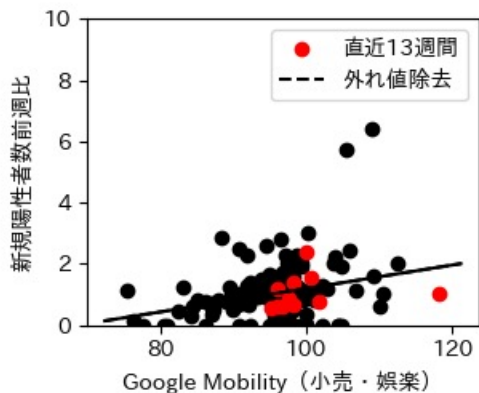

福島県

※灰色の帯は緊急事態宣言・まん延防止等重点措置実施期間に対応