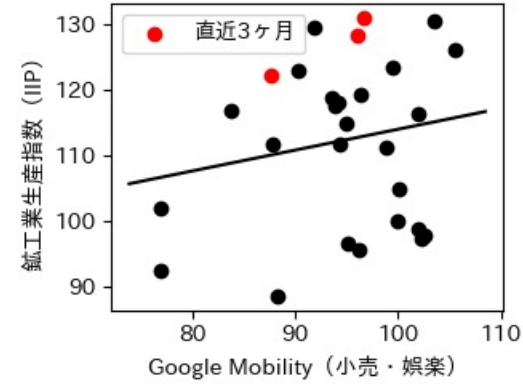

※灰色の帯は緊急事態宣言・まん延防止等重点措置実施期間に対応

富山県

※灰色の帯は緊急事態宣言・まん延防止等重点措置実施期間に対応

新規陽性者数前週比と Google Mobility の相関

石川県

※灰色の帯は緊急事態宣言・まん延防止等重点措置実施期間に対応

新規陽性者数前週比と Google Mobility の相関

RDEI と Google Mobility の相関

IIP と Google Mobility の相関

福井県

※灰色の帯は緊急事態宣言・まん延防止等重点措置実施期間に対応

山梨県

※灰色の帯は緊急事態宣言・まん延防止等重点措置実施期間に対応

長野県

※灰色の帯は緊急事態宣言・まん延防止等重点措置実施期間に対応

岐阜県