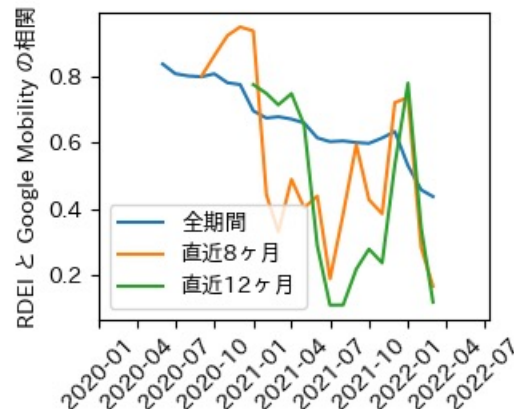

※灰色の帯は緊急事態宣言・まん延防止等重点措置実施期間に対応

和歌山県

※灰色の帯は緊急事態宣言・まん延防止等重点措置実施期間に対応

鳥取県

※灰色の帯は緊急事態宣言・まん延防止等重点措置実施期間に対応

島根県

※灰色の帯は緊急事態宣言・まん延防止等重点措置実施期間に対応

岡山県