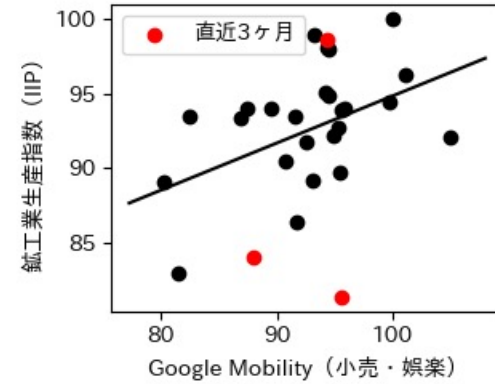

大分県

※灰色の帯は緊急事態宣言・まん延防止等重点措置実施期間に対応