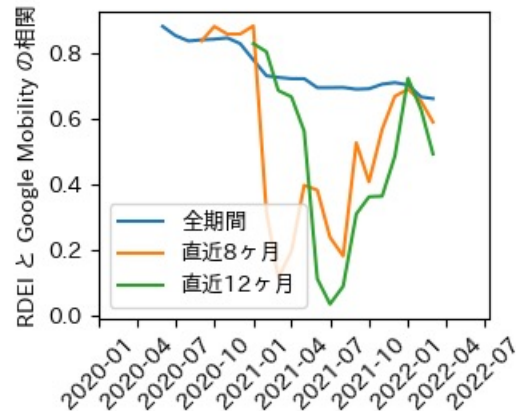

茨城県

※灰色の帯は緊急事態宣言・まん延防止等重点措置実施期間に対応