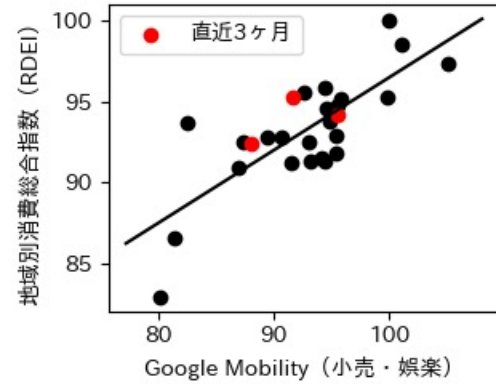

大分県

※灰色の帯は緊急事態宣言・まん延防止等重点措置実施期間に対応