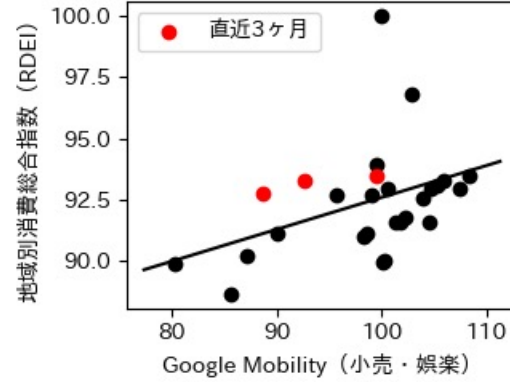

北海道

※灰色の帯は緊急事態宣言・まん延防止等重点措置実施期間に対応

青森県

※灰色の帯は緊急事態宣言・まん延防止等重点措置実施期間に対応

岩手県

※灰色の帯は緊急事態宣言・まん延防止等重点措置実施期間に対応

新規陽性者数前週比と Google Mobility の相関

RDEI と Google Mobility の相関

IIP と Google Mobility の相関

宮城県

※灰色の帯は緊急事態宣言・まん延防止等重点措置実施期間に対応

秋田県

※灰色の帯は緊急事態宣言・まん延防止等重点措置実施期間に対応

山形県

※灰色の帯は緊急事態宣言・まん延防止等重点措置実施期間に対応

福島県