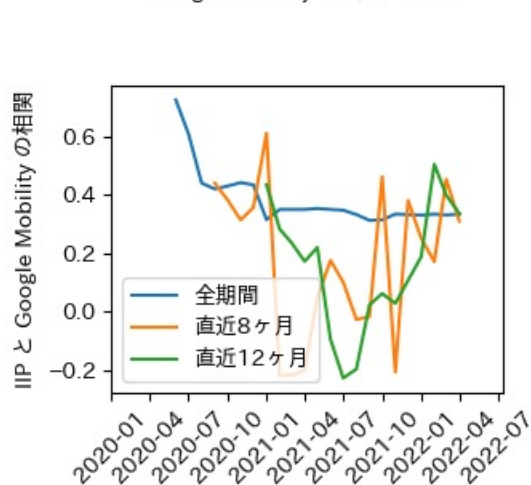

福島県

※灰色の帯は緊急事態宣言・まん延防止等重点措置実施期間に対応