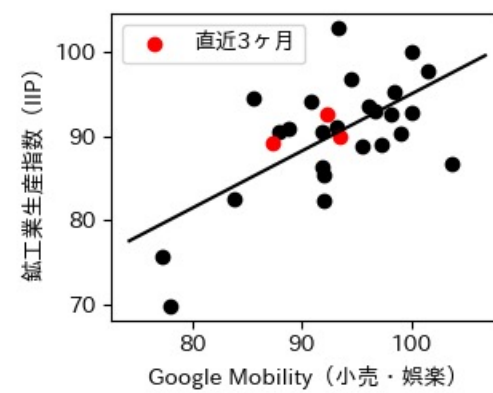

静岡県

※灰色の帯は緊急事態宣言・まん延防止等重点措置実施期間に対応