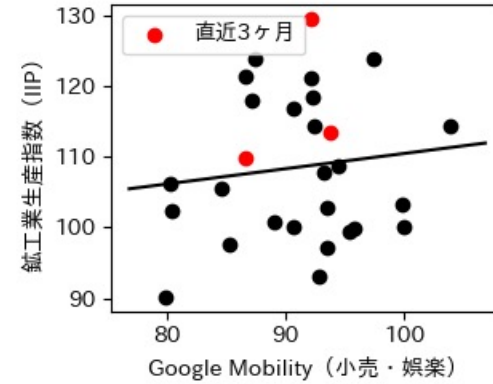

佐賀県

※灰色の帯は緊急事態宣言・まん延防止等重点措置実施期間に対応

新規陽性者数前週比と Google Mobility の相関

長崎県

※灰色の帯は緊急事態宣言・まん延防止等重点措置実施期間に対応

熊本県

※灰色の帯は緊急事態宣言・まん延防止等重点措置実施期間に対応

大分県