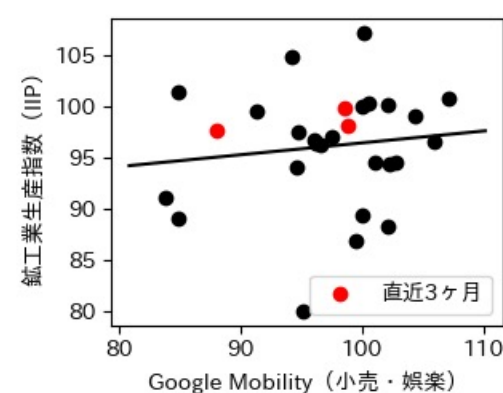

※灰色の帯は緊急事態宣言・まん延防止等重点措置実施期間に対応

和歌山県

※灰色の帯は緊急事態宣言・まん延防止等重点措置実施期間に対応

鳥取県

※灰色の帯は緊急事態宣言・まん延防止等重点措置実施期間に対応

島根県

※灰色の帯は緊急事態宣言・まん延防止等重点措置実施期間に対応

岡山県