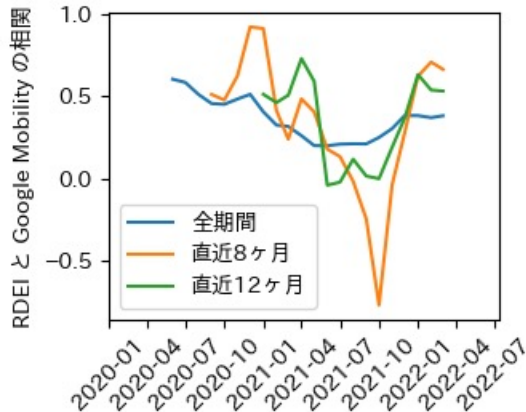

※灰色の帯は緊急事態宣言・まん延防止等重点措置実施期間に対応

広島県

※灰色の帯は緊急事態宣言・まん延防止等重点措置実施期間に対応

山口県

※灰色の帯は緊急事態宣言・まん延防止等重点措置実施期間に対応

徳島県

※灰色の帯は緊急事態宣言・まん延防止等重点措置実施期間に対応

香川県