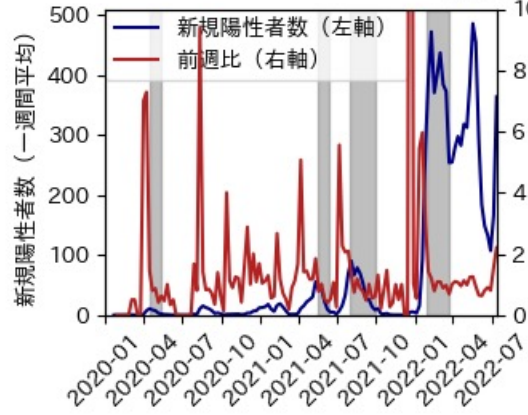

※灰色の帯は緊急事態宣言・まん延防止等重点措置実施期間に対応

富山県

※灰色の帯は緊急事態宣言・まん延防止等重点措置実施期間に対応

新規陽性者数前週比と Google Mobility の相関

石川県

※灰色の帯は緊急事態宣言・まん延防止等重点措置実施期間に対応

新規陽性者数前週比と Google Mobility の相関

RDEI と Google Mobility の相関