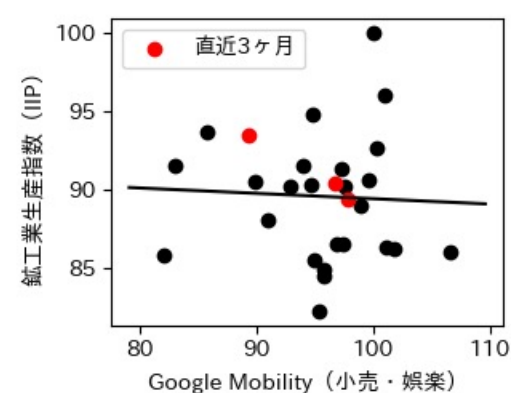

佐賀県

※灰色の帯は緊急事態宣言・まん延防止等重点措置実施期間に対応