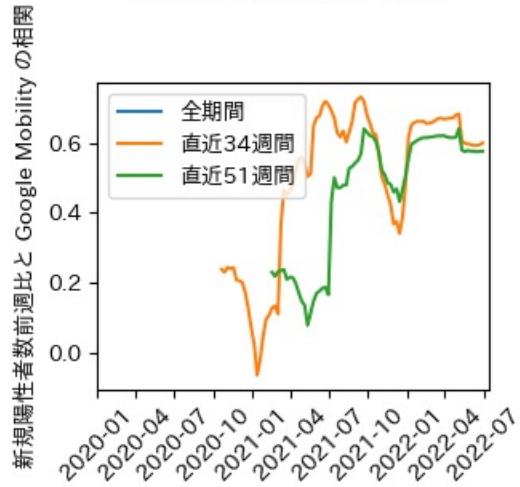

※灰色の帯は緊急事態宣言・まん延防止等重点措置実施期間に対応

静岡県

※灰色の帯は緊急事態宣言・まん延防止等重点措置実施期間に対応

愛知県

※灰色の帯は緊急事態宣言・まん延防止等重点措置実施期間に対応

三重県

※灰色の帯は緊急事態宣言・まん延防止等重点措置実施期間に対応

滋賀県