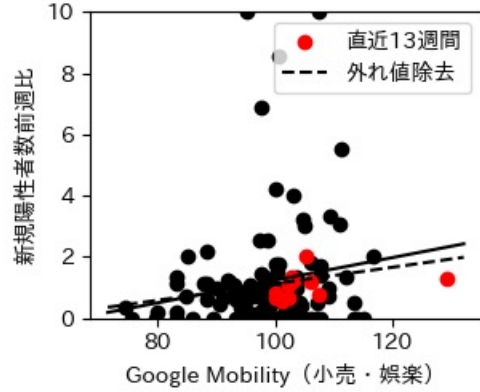

47都道府県における感染・経済・人流の関係

2022年7月19日

仲田泰祐・岡本亘・杉山芽衣（東京大学）

本分析について

- 本分析の詳細については以下の解説資料をご覧ください
 - 「47都道府県における感染・経済・人流の関係—レポートとダッシュボードの解説—」
 - URL: https://covid19outputjapan.github.io/JP/files/47MobilityReport_Briefing_20220520.pdf
- 本分析の内容は以下のダッシュボード上で定期的に更新しています
 - <https://datastudio.google.com/s/gtVHBcCARlc>

北海道

※灰色の帯は緊急事態宣言・まん延防止等重点措置実施期間に対応

青森県

※灰色の帯は緊急事態宣言・まん延防止等重点措置実施期間に対応

岩手県

※灰色の帯は緊急事態宣言・まん延防止等重点措置実施期間に対応

新規陽性者数前週比と Google Mobility の相関

RDEI と Google Mobility の相関

IIP と Google Mobility の相関

宮城県

※灰色の帯は緊急事態宣言・まん延防止等重点措置実施期間に対応

秋田県

※灰色の帯は緊急事態宣言・まん延防止等重点措置実施期間に対応

山形県

※灰色の帯は緊急事態宣言・まん延防止等重点措置実施期間に対応

福島県