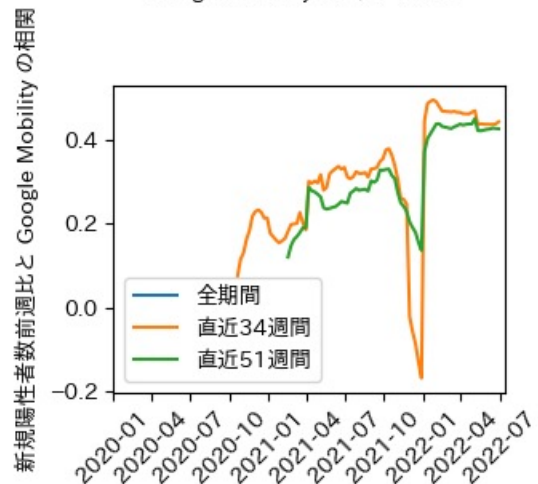

宮崎県

※灰色の帯は緊急事態宣言・まん延防止等重点措置実施期間に対応