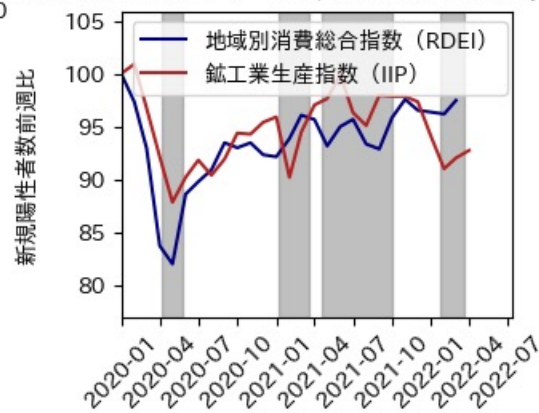

千葉県

※灰色の帯は緊急事態宣言・まん延防止等重点措置実施期間に対応