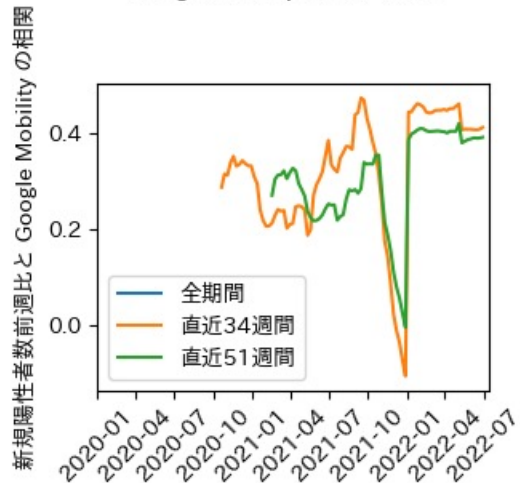

大分県

※灰色の帯は緊急事態宣言・まん延防止等重点措置実施期間に対応