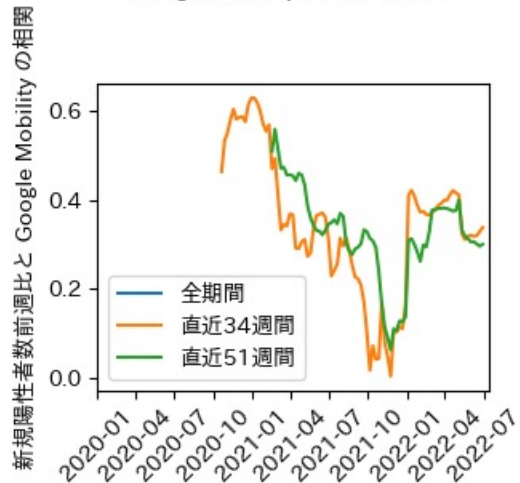

※灰色の帯は緊急事態宣言・まん延防止等重点措置実施期間に対応

富山県

※灰色の帯は緊急事態宣言・まん延防止等重点措置実施期間に対応

新規陽性者数前週比と Google Mobility の相関

石川県

※灰色の帯は緊急事態宣言・まん延防止等重点措置実施期間に対応

新規陽性者数前週比と Google Mobility の相関

RDEI と Google Mobility の相関

IIP と Google Mobility の相関

福井県

※灰色の帯は緊急事態宣言・まん延防止等重点措置実施期間に対応

山梨県

※灰色の帯は緊急事態宣言・まん延防止等重点措置実施期間に対応

長野県

※灰色の帯は緊急事態宣言・まん延防止等重点措置実施期間に対応

岐阜県