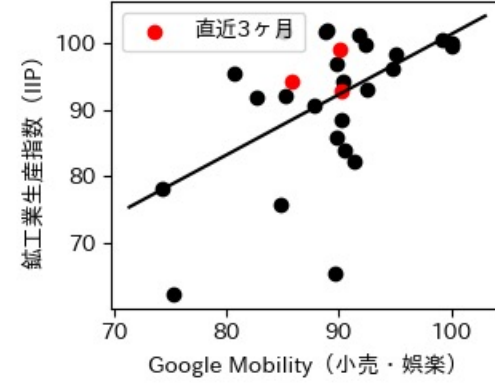

IIP と Google Mobility の相関

福井県

※灰色の帯は緊急事態宣言・まん延防止等重点措置実施期間に対応

山梨県

※灰色の帯は緊急事態宣言・まん延防止等重点措置実施期間に対応

長野県

※灰色の帯は緊急事態宣言・まん延防止等重点措置実施期間に対応

岐阜県

※灰色の帯は緊急事態宣言・まん延防止等重点措置実施期間に対応

静岡県

※灰色の帯は緊急事態宣言・まん延防止等重点措置実施期間に対応

愛知県

※灰色の帯は緊急事態宣言・まん延防止等重点措置実施期間に対応

三重県

※灰色の帯は緊急事態宣言・まん延防止等重点措置実施期間に対応

滋賀県