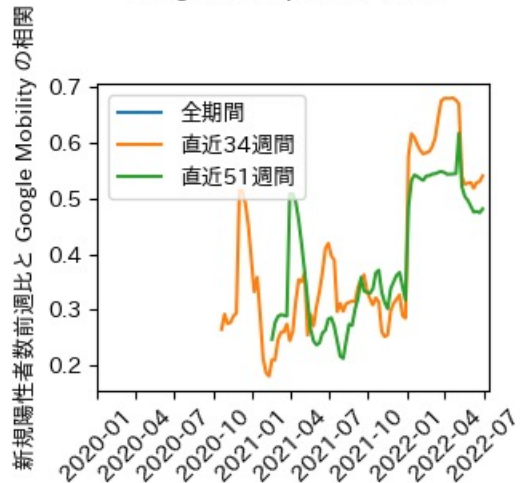

IIP と Google Mobility の相関

宮城県

※灰色の帯は緊急事態宣言・まん延防止等重点措置実施期間に対応

秋田県

※灰色の帯は緊急事態宣言・まん延防止等重点措置実施期間に対応

山形県

※灰色の帯は緊急事態宣言・まん延防止等重点措置実施期間に対応

福島県

※灰色の帯は緊急事態宣言・まん延防止等重点措置実施期間に対応

茨城県

※灰色の帯は緊急事態宣言・まん延防止等重点措置実施期間に対応

栃木県

※灰色の帯は緊急事態宣言・まん延防止等重点措置実施期間に対応

群馬県

※灰色の帯は緊急事態宣言・まん延防止等重点措置実施期間に対応

埼玉県