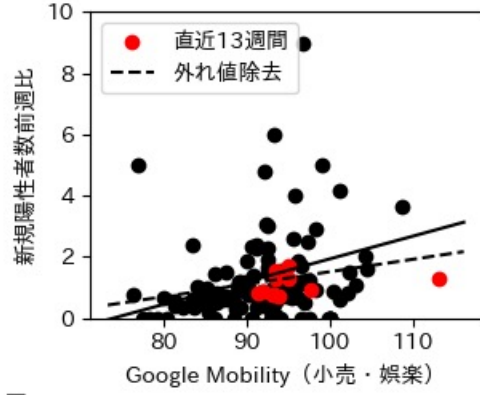

※灰色の帯は緊急事態宣言・まん延防止等重点措置実施期間に対応

広島県

※灰色の帯は緊急事態宣言・まん延防止等重点措置実施期間に対応

山口県

※灰色の帯は緊急事態宣言・まん延防止等重点措置実施期間に対応

徳島県

※灰色の帯は緊急事態宣言・まん延防止等重点措置実施期間に対応

香川県