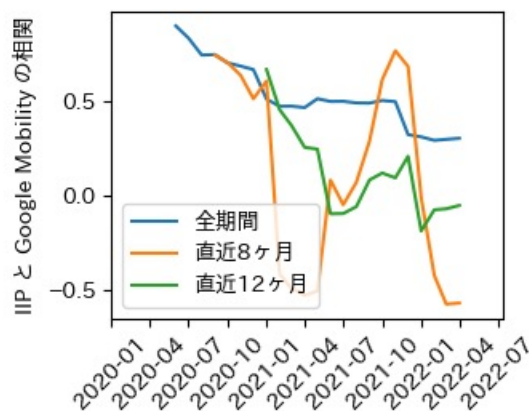

岡山県

※灰色の帯は緊急事態宣言・まん延防止等重点措置実施期間に対応