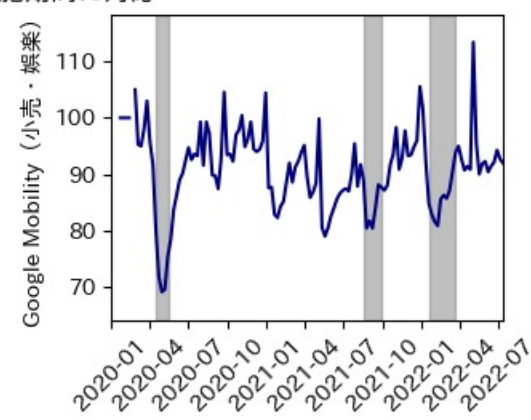

香川県

※灰色の帯は緊急事態宣言・まん延防止等重点措置実施期間に対応