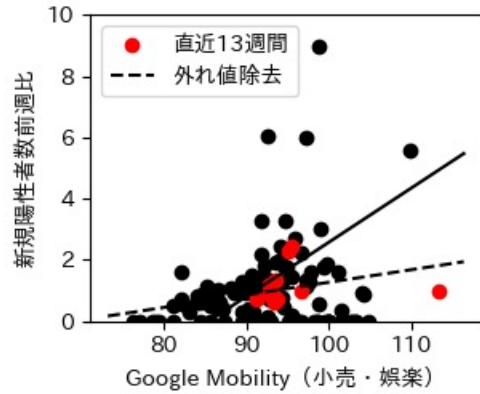

大分県

※灰色の帯は緊急事態宣言・まん延防止等重点措置実施期間に対応