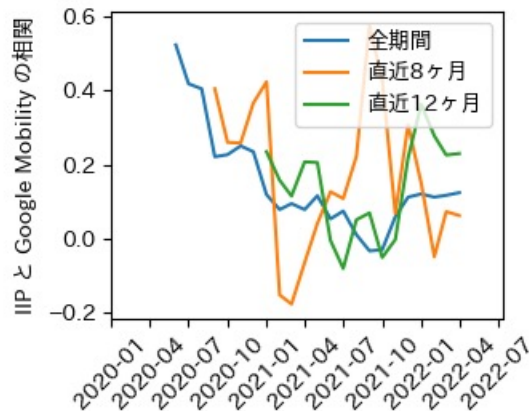

佐賀県

※灰色の帯は緊急事態宣言・まん延防止等重点措置実施期間に対応

新規陽性者数前週比と Google Mobility の相関

長崎県

※灰色の帯は緊急事態宣言・まん延防止等重点措置実施期間に対応

熊本県

※灰色の帯は緊急事態宣言・まん延防止等重点措置実施期間に対応

大分県