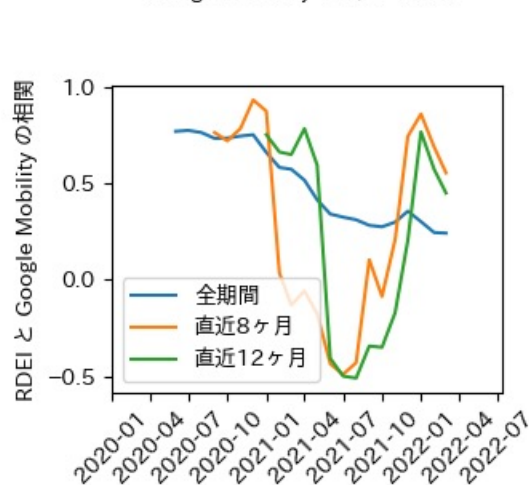

香川県

※灰色の帯は緊急事態宣言・まん延防止等重点措置実施期間に対応