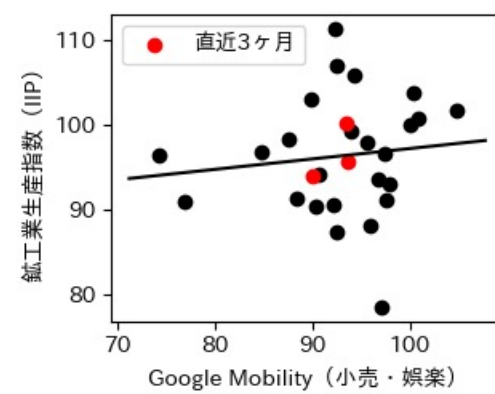

47都道府県における感染・経済・人流の関係

2022年7月19日

仲田泰祐・岡本亘・杉山芽衣（東京大学）

本分析について

- 本分析の詳細については以下の解説資料をご覧ください
 - 「47都道府県における感染・経済・人流の関係—レポートとダッシュボードの解説—」
 - URL: https://covid19outputjapan.github.io/JP/files/47MobilityReport_Briefing_20220520.pdf
- 本分析の内容は以下のダッシュボード上で定期的に更新しています
 - <https://datastudio.google.com/s/gtVHBcCARlc>

北海道

※灰色の帯は緊急事態宣言・まん延防止等重点措置実施期間に対応

青森県

※灰色の帯は緊急事態宣言・まん延防止等重点措置実施期間に対応

岩手県

※灰色の帯は緊急事態宣言・まん延防止等重点措置実施期間に対応

新規陽性者数前週比と Google Mobility の相関

RDEI と Google Mobility の相関

IIP と Google Mobility の相関

宮城県

※灰色の帯は緊急事態宣言・まん延防止等重点措置実施期間に対応

秋田県

※灰色の帯は緊急事態宣言・まん延防止等重点措置実施期間に対応

山形県

※灰色の帯は緊急事態宣言・まん延防止等重点措置実施期間に対応

福島県