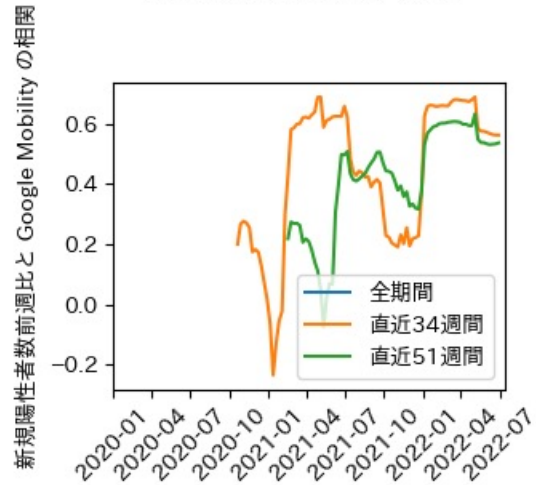

埼玉県

※灰色の帯は緊急事態宣言・まん延防止等重点措置実施期間に対応