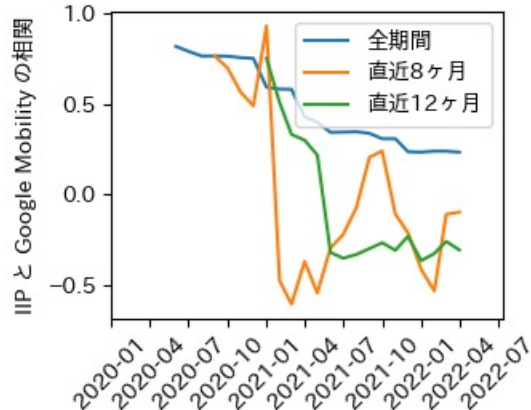

※灰色の帯は緊急事態宣言・まん延防止等重点措置実施期間に対応

京都府

※灰色の帯は緊急事態宣言・まん延防止等重点措置実施期間に対応

大阪府

※灰色の帯は緊急事態宣言・まん延防止等重点措置実施期間に対応

兵庫県

※灰色の帯は緊急事態宣言・まん延防止等重点措置実施期間に対応

奈良県