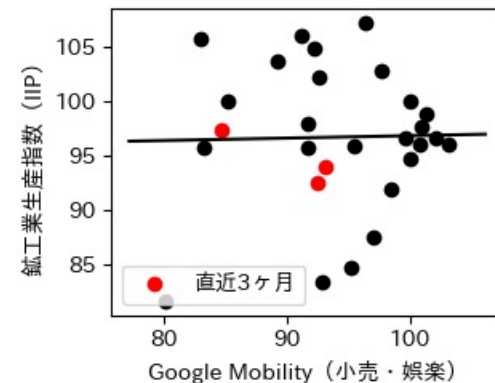

※灰色の帯は緊急事態宣言・まん延防止等重点措置実施期間に対応

和歌山県

※灰色の帯は緊急事態宣言・まん延防止等重点措置実施期間に対応

鳥取県

※灰色の帯は緊急事態宣言・まん延防止等重点措置実施期間に対応

島根県

※灰色の帯は緊急事態宣言・まん延防止等重点措置実施期間に対応

岡山県