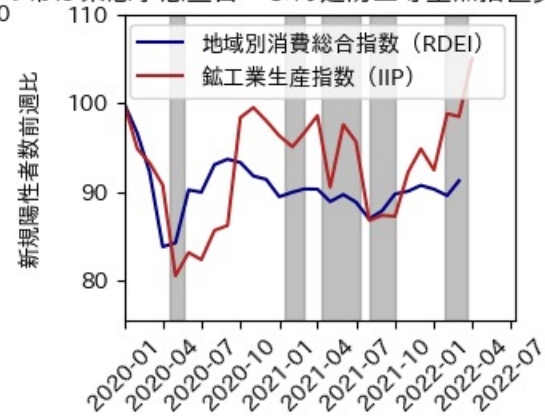

京都府

※灰色の帯は緊急事態宣言・まん延防止等重点措置実施期間に対応