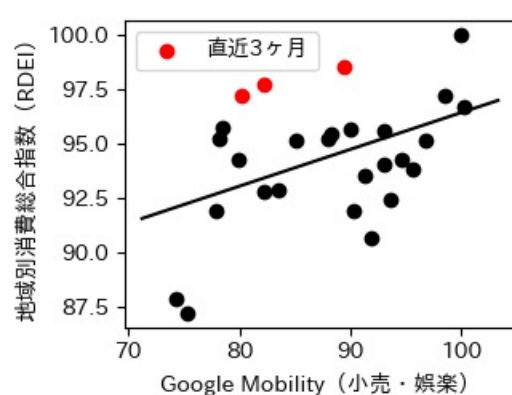

広島県

※灰色の帯は緊急事態宣言・まん延防止等重点措置実施期間に対応