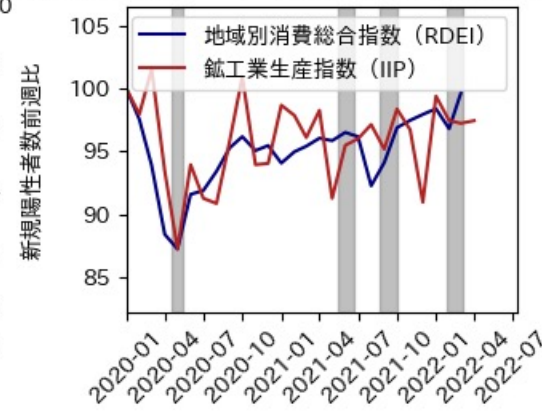

岡山県

※灰色の帯は緊急事態宣言・まん延防止等重点措置実施期間に対応