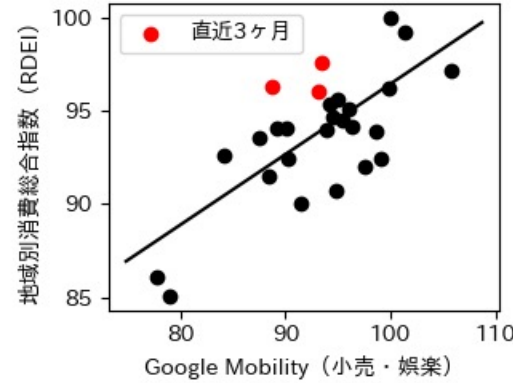

IIP と Google Mobility の相関

宮城県

※灰色の帯は緊急事態宣言・まん延防止等重点措置実施期間に対応

秋田県

※灰色の帯は緊急事態宣言・まん延防止等重点措置実施期間に対応

山形県

※灰色の帯は緊急事態宣言・まん延防止等重点措置実施期間に対応

福島県

※灰色の帯は緊急事態宣言・まん延防止等重点措置実施期間に対応

茨城県

※灰色の帯は緊急事態宣言・まん延防止等重点措置実施期間に対応

栃木県

※灰色の帯は緊急事態宣言・まん延防止等重点措置実施期間に対応

群馬県

※灰色の帯は緊急事態宣言・まん延防止等重点措置実施期間に対応

埼玉県