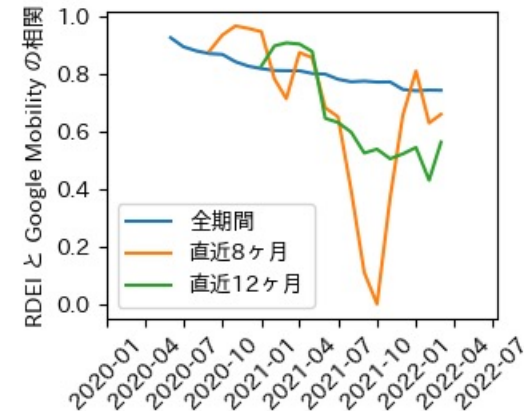

滋賀県

※灰色の帯は緊急事態宣言・まん延防止等重点措置実施期間に対応