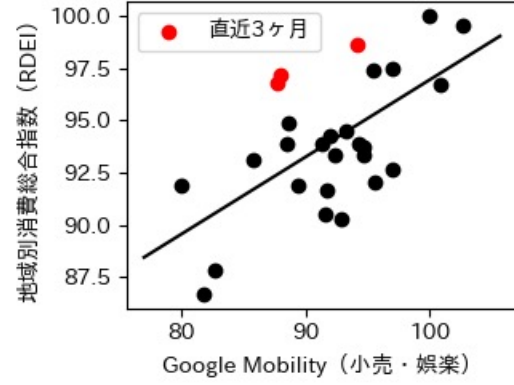

※灰色の帯は緊急事態宣言・まん延防止等重点措置実施期間に対応

広島県

※灰色の帯は緊急事態宣言・まん延防止等重点措置実施期間に対応

山口県

※灰色の帯は緊急事態宣言・まん延防止等重点措置実施期間に対応

徳島県

※灰色の帯は緊急事態宣言・まん延防止等重点措置実施期間に対応

香川県