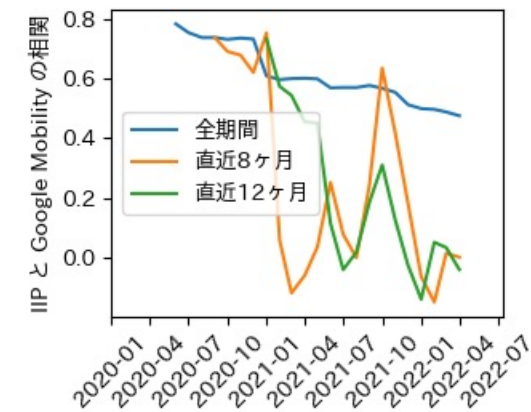

※灰色の帯は緊急事態宣言・まん延防止等重点措置実施期間に対応

愛媛県

※灰色の帯は緊急事態宣言・まん延防止等重点措置実施期間に対応

高知県

※灰色の帯は緊急事態宣言・まん延防止等重点措置実施期間に対応

福岡県

※灰色の帯は緊急事態宣言・まん延防止等重点措置実施期間に対応

新規陽性者数前週比と Google Mobility の相関