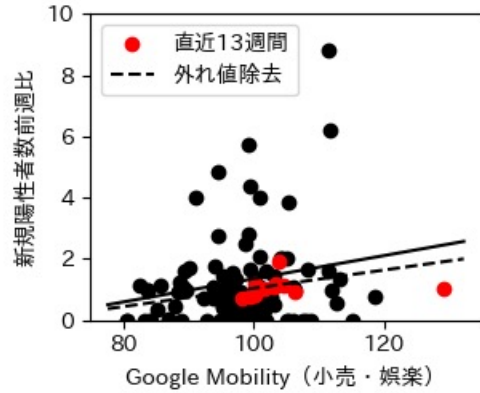

47都道府県における感染・経済・人流の関係

2022年7月19日

仲田泰祐・岡本亘・杉山芽衣（東京大学）

本分析について

- 本分析の詳細については以下の解説資料をご覧ください
 - 「47都道府県における感染・経済・人流の関係—レポートとダッシュボードの解説—」
 - URL: https://covid19outputjapan.github.io/JP/files/47MobilityReport_Briefing_20220520.pdf
- 本分析の内容は以下のダッシュボード上で定期的に更新しています
 - <https://datastudio.google.com/s/gtVHBcCARlc>

北海道

※灰色の帯は緊急事態宣言・まん延防止等重点措置実施期間に対応

青森県

※灰色の帯は緊急事態宣言・まん延防止等重点措置実施期間に対応

岩手県

※灰色の帯は緊急事態宣言・まん延防止等重点措置実施期間に対応

新規陽性者数前週比と Google Mobility の相関

RDEI と Google Mobility の相関