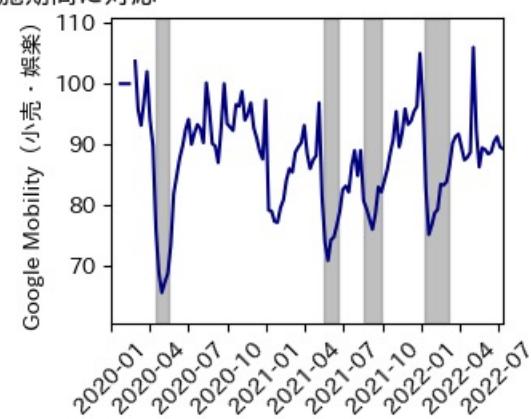

広島県

※灰色の帯は緊急事態宣言・まん延防止等重点措置実施期間に対応