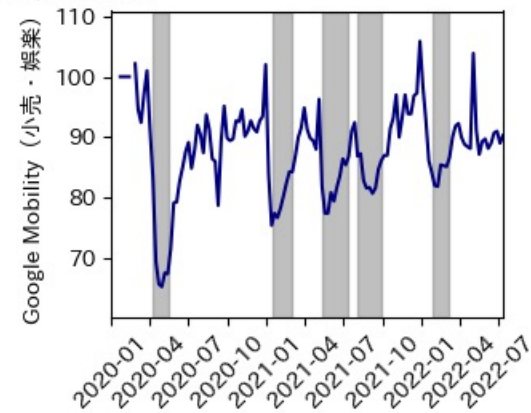

※灰色の帯は緊急事態宣言・まん延防止等重点措置実施期間に対応

愛媛県

※灰色の帯は緊急事態宣言・まん延防止等重点措置実施期間に対応

高知県

※灰色の帯は緊急事態宣言・まん延防止等重点措置実施期間に対応

福岡県

※灰色の帯は緊急事態宣言・まん延防止等重点措置実施期間に対応

新規陽性者数前週比と Google Mobility の相関