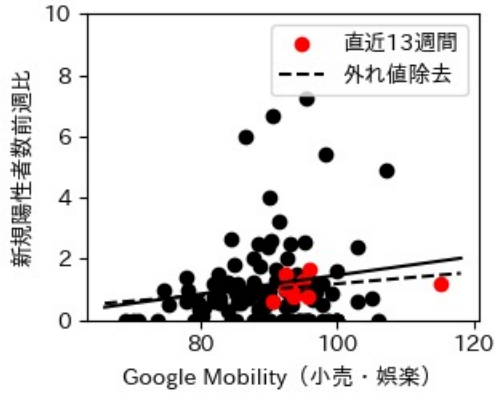

※灰色の帯は緊急事態宣言・まん延防止等重点措置実施期間に対応

愛媛県

※灰色の帯は緊急事態宣言・まん延防止等重点措置実施期間に対応

高知県

※灰色の帯は緊急事態宣言・まん延防止等重点措置実施期間に対応

福岡県

※灰色の帯は緊急事態宣言・まん延防止等重点措置実施期間に対応

新規陽性者数前週比と Google Mobility の相関