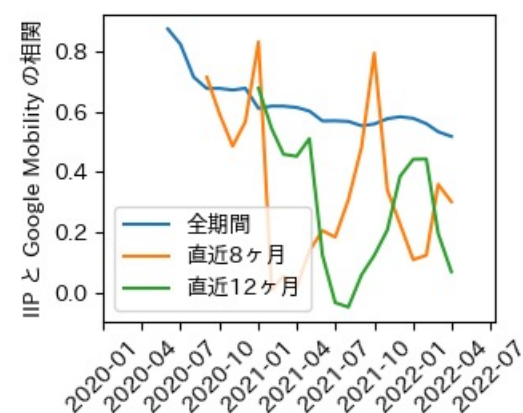

千葉県

※灰色の帯は緊急事態宣言・まん延防止等重点措置実施期間に対応