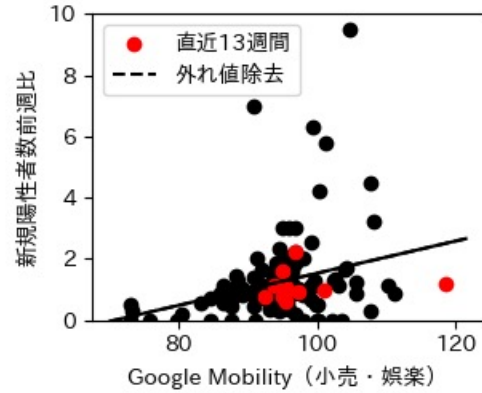

滋賀県

※灰色の帯は緊急事態宣言・まん延防止等重点措置実施期間に対応