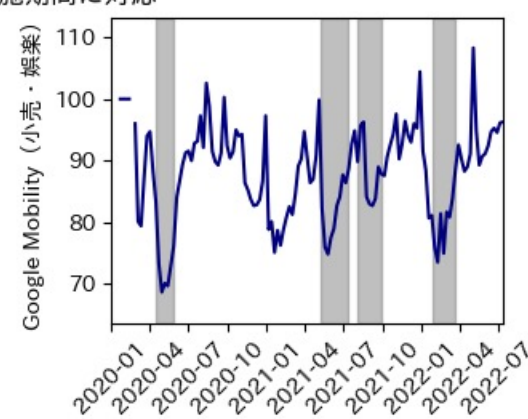

北海道

※灰色の帯は緊急事態宣言・まん延防止等重点措置実施期間に対応