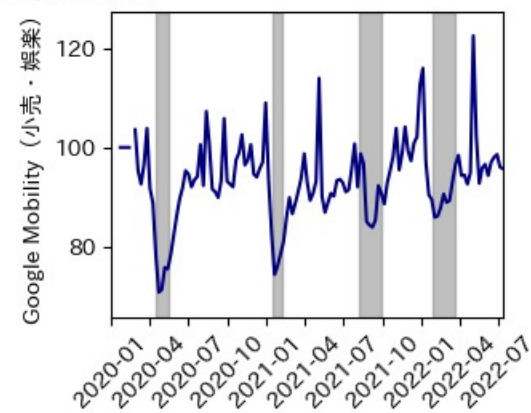

※灰色の帯は緊急事態宣言・まん延防止等重点措置実施期間に対応

茨城県

※灰色の帯は緊急事態宣言・まん延防止等重点措置実施期間に対応

栃木県

※灰色の帯は緊急事態宣言・まん延防止等重点措置実施期間に対応

群馬県

※灰色の帯は緊急事態宣言・まん延防止等重点措置実施期間に対応

埼玉県