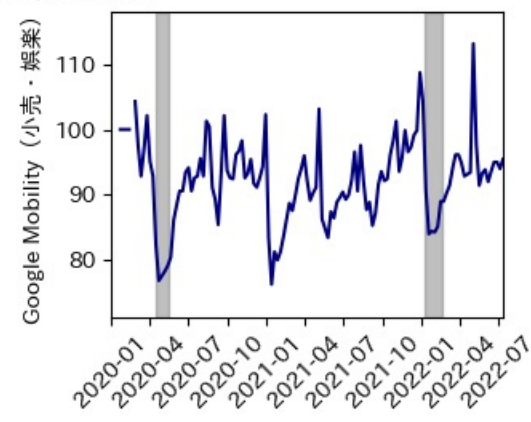

※灰色の帯は緊急事態宣言・まん延防止等重点措置実施期間に対応

広島県

※灰色の帯は緊急事態宣言・まん延防止等重点措置実施期間に対応

山口県

※灰色の帯は緊急事態宣言・まん延防止等重点措置実施期間に対応

徳島県

※灰色の帯は緊急事態宣言・まん延防止等重点措置実施期間に対応

香川県