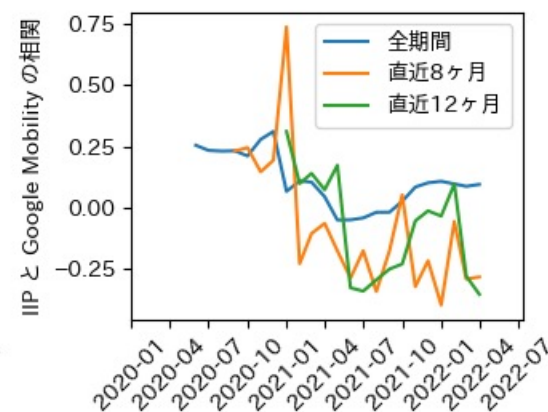

※灰色の帯は緊急事態宣言・まん延防止等重点措置実施期間に対応

広島県

※灰色の帯は緊急事態宣言・まん延防止等重点措置実施期間に対応

山口県

※灰色の帯は緊急事態宣言・まん延防止等重点措置実施期間に対応

徳島県

※灰色の帯は緊急事態宣言・まん延防止等重点措置実施期間に対応

香川県