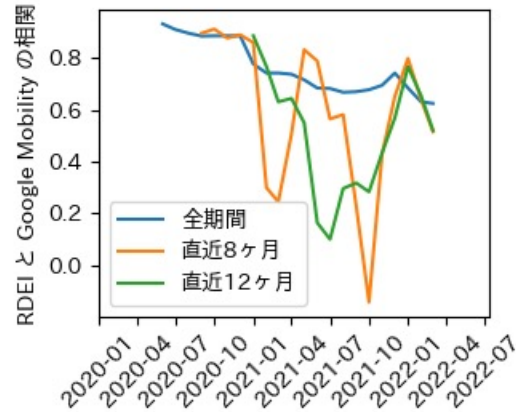

※灰色の帯は緊急事態宣言・まん延防止等重点措置実施期間に対応

広島県

※灰色の帯は緊急事態宣言・まん延防止等重点措置実施期間に対応

山口県

※灰色の帯は緊急事態宣言・まん延防止等重点措置実施期間に対応

徳島県

※灰色の帯は緊急事態宣言・まん延防止等重点措置実施期間に対応

香川県