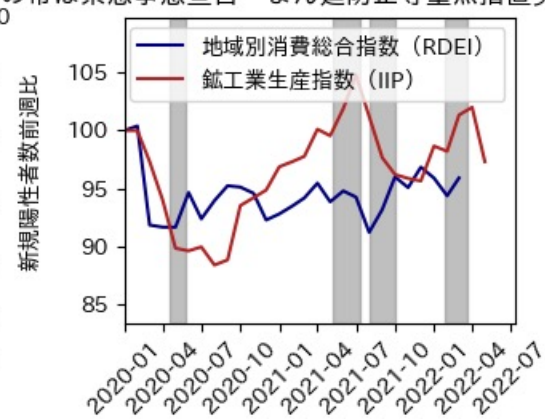

47都道府県における感染・経済・人流の関係

2022年7月19日

仲田泰祐・岡本亘・杉山芽衣（東京大学）

本分析について

- 本分析の詳細については以下の解説資料をご覧ください
 - 「47都道府県における感染・経済・人流の関係—レポートとダッシュボードの解説—」
 - URL: https://covid19outputjapan.github.io/JP/files/47MobilityReport_Briefing_20220520.pdf
- 本分析の内容は以下のダッシュボード上で定期的に更新しています
 - <https://datastudio.google.com/s/gtVHBcCARlc>

北海道

※灰色の帯は緊急事態宣言・まん延防止等重点措置実施期間に対応

青森県

※灰色の帯は緊急事態宣言・まん延防止等重点措置実施期間に対応

岩手県

※灰色の帯は緊急事態宣言・まん延防止等重点措置実施期間に対応

新規陽性者数前週比と Google Mobility の相関

RDEI と Google Mobility の相関