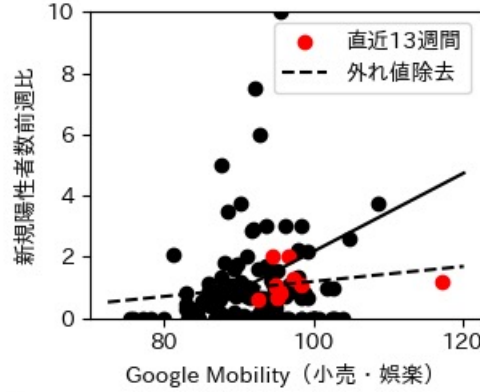

※灰色の帯は緊急事態宣言・まん延防止等重点措置実施期間に対応

広島県

※灰色の帯は緊急事態宣言・まん延防止等重点措置実施期間に対応

山口県

※灰色の帯は緊急事態宣言・まん延防止等重点措置実施期間に対応

徳島県

※灰色の帯は緊急事態宣言・まん延防止等重点措置実施期間に対応

香川県