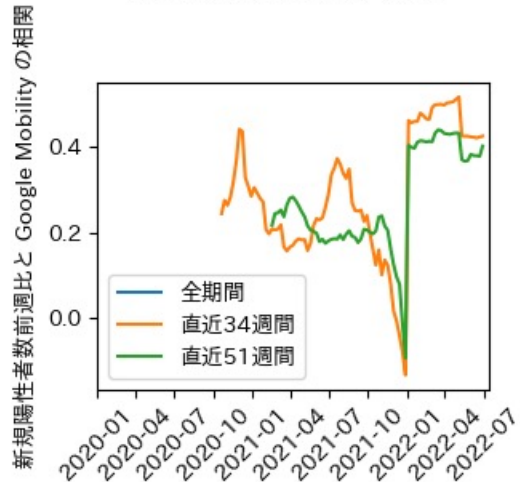

※灰色の帯は緊急事態宣言・まん延防止等重点措置実施期間に対応

広島県

※灰色の帯は緊急事態宣言・まん延防止等重点措置実施期間に対応

山口県

※灰色の帯は緊急事態宣言・まん延防止等重点措置実施期間に対応

徳島県

※灰色の帯は緊急事態宣言・まん延防止等重点措置実施期間に対応

香川県