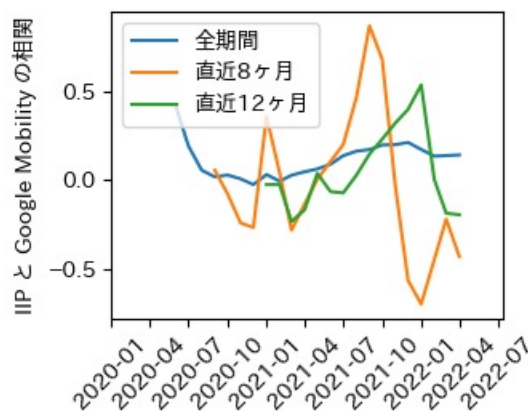

※灰色の帯は緊急事態宣言・まん延防止等重点措置実施期間に対応

千葉県

※灰色の帯は緊急事態宣言・まん延防止等重点措置実施期間に対応

東京都

※灰色の帯は緊急事態宣言・まん延防止等重点措置実施期間に対応

神奈川県

※灰色の帯は緊急事態宣言・まん延防止等重点措置実施期間に対応

新潟県

※灰色の帯は緊急事態宣言・まん延防止等重点措置実施期間に対応

富山県

※灰色の帯は緊急事態宣言・まん延防止等重点措置実施期間に対応

新規陽性者数前週比と Google Mobility の相関

石川県

※灰色の帯は緊急事態宣言・まん延防止等重点措置実施期間に対応

新規陽性者数前週比と Google Mobility の相関

RDEI と Google Mobility の相関