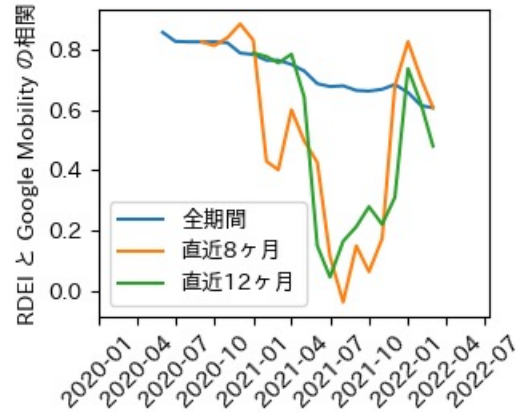

※灰色の帯は緊急事態宣言・まん延防止等重点措置実施期間に対応

静岡県

※灰色の帯は緊急事態宣言・まん延防止等重点措置実施期間に対応

愛知県

※灰色の帯は緊急事態宣言・まん延防止等重点措置実施期間に対応

三重県

※灰色の帯は緊急事態宣言・まん延防止等重点措置実施期間に対応

滋賀県