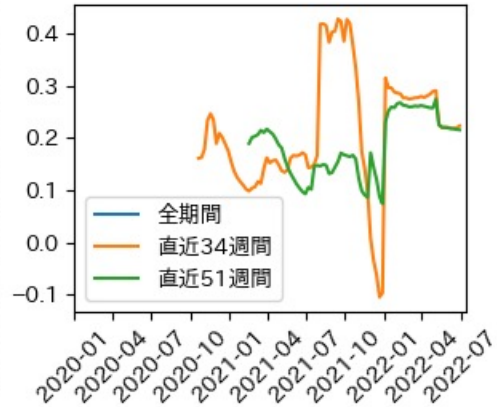

※灰色の帯は緊急事態宣言・まん延防止等重点措置実施期間に対応

富山県

※灰色の帯は緊急事態宣言・まん延防止等重点措置実施期間に対応

新規陽性者数前週比と Google Mobility の相関

石川県

※灰色の帯は緊急事態宣言・まん延防止等重点措置実施期間に対応

新規陽性者数前週比と Google Mobility の相関

RDEI と Google Mobility の相関