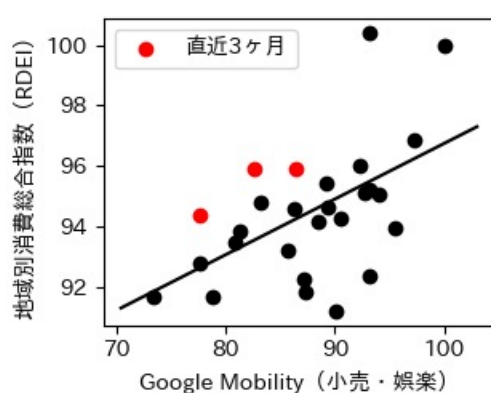

47都道府県における感染・経済・人流の関係

2022年7月19日

仲田泰祐・岡本亘・杉山芽衣（東京大学）

本分析について

- 本分析の詳細については以下の解説資料をご覧ください
 - 「47都道府県における感染・経済・人流の関係—レポートとダッシュボードの解説—」
 - URL: https://covid19outputjapan.github.io/JP/files/47MobilityReport_Briefing_20220520.pdf
- 本分析の内容は以下のダッシュボード上で定期的に更新しています
 - <https://datastudio.google.com/s/gtVHBcCARlc>

北海道

※灰色の帯は緊急事態宣言・まん延防止等重点措置実施期間に対応

青森県

※灰色の帯は緊急事態宣言・まん延防止等重点措置実施期間に対応

岩手県

※灰色の帯は緊急事態宣言・まん延防止等重点措置実施期間に対応

新規陽性者数前週比と Google Mobility の相関

RDEI と Google Mobility の相関