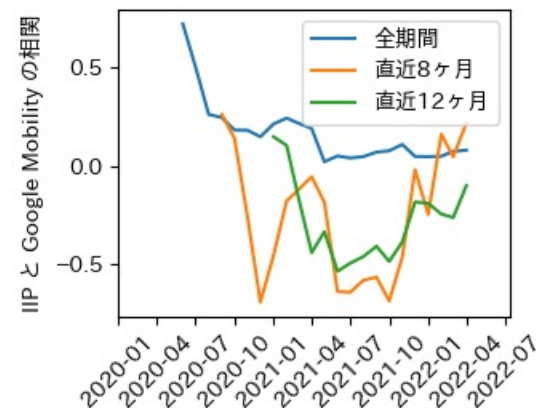

愛媛県

※灰色の帯は緊急事態宣言・まん延防止等重点措置実施期間に対応