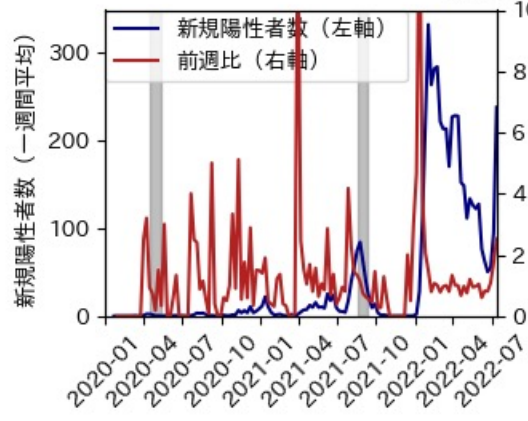

※灰色の帯は緊急事態宣言・まん延防止等重点措置実施期間に対応

富山県

※灰色の帯は緊急事態宣言・まん延防止等重点措置実施期間に対応

新規陽性者数前週比と Google Mobility の相関

石川県

※灰色の帯は緊急事態宣言・まん延防止等重点措置実施期間に対応

新規陽性者数前週比と Google Mobility の相関

RDEI と Google Mobility の相関

IIP と Google Mobility の相関

福井県

※灰色の帯は緊急事態宣言・まん延防止等重点措置実施期間に対応

山梨県

※灰色の帯は緊急事態宣言・まん延防止等重点措置実施期間に対応

長野県

※灰色の帯は緊急事態宣言・まん延防止等重点措置実施期間に対応

岐阜県