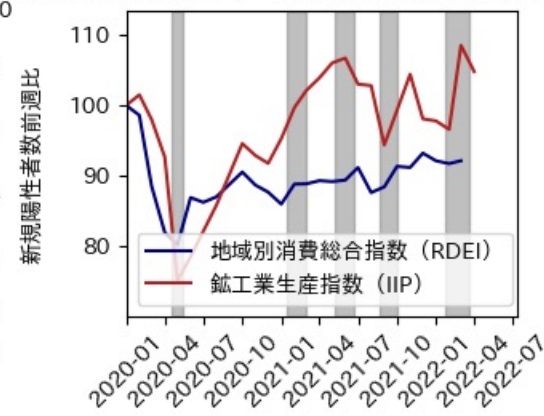

岐阜県

※灰色の帯は緊急事態宣言・まん延防止等重点措置実施期間に対応