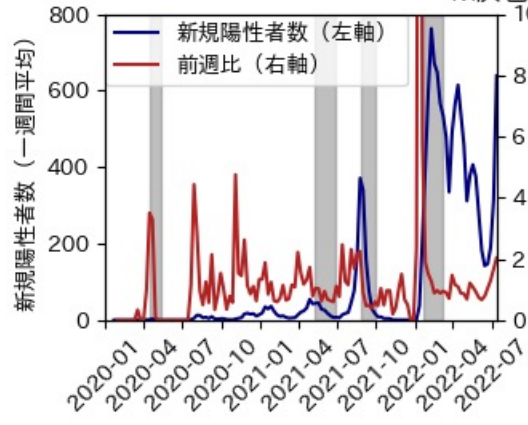

※灰色の帯は緊急事態宣言・まん延防止等重点措置実施期間に対応

静岡県

※灰色の帯は緊急事態宣言・まん延防止等重点措置実施期間に対応

愛知県

※灰色の帯は緊急事態宣言・まん延防止等重点措置実施期間に対応

三重県

※灰色の帯は緊急事態宣言・まん延防止等重点措置実施期間に対応

滋賀県