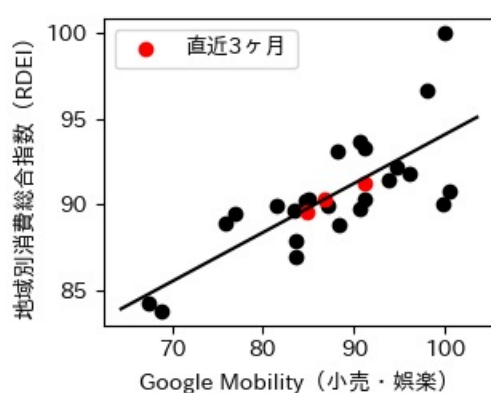

京都府

※灰色の帯は緊急事態宣言・まん延防止等重点措置実施期間に対応