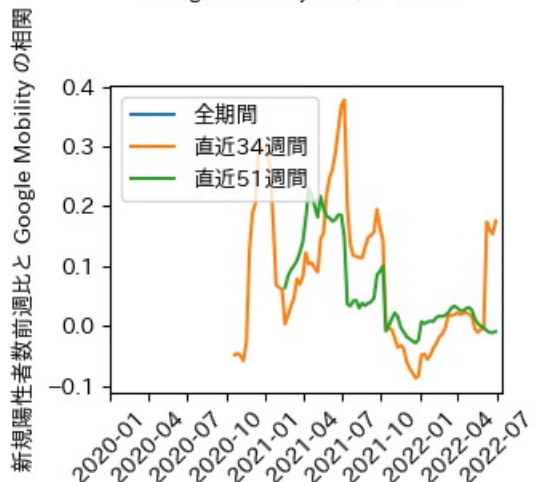

※灰色の帯は緊急事態宣言・まん延防止等重点措置実施期間に対応

和歌山県

※灰色の帯は緊急事態宣言・まん延防止等重点措置実施期間に対応

鳥取県

※灰色の帯は緊急事態宣言・まん延防止等重点措置実施期間に対応

島根県

※灰色の帯は緊急事態宣言・まん延防止等重点措置実施期間に対応

岡山県