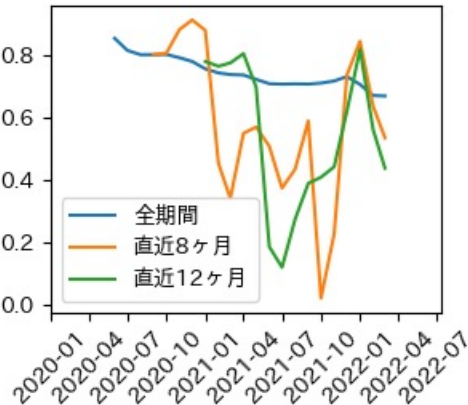

※灰色の帯は緊急事態宣言・まん延防止等重点措置実施期間に対応

富山県

※灰色の帯は緊急事態宣言・まん延防止等重点措置実施期間に対応

新規陽性者数前週比と Google Mobility の相関

石川県

※灰色の帯は緊急事態宣言・まん延防止等重点措置実施期間に対応

新規陽性者数前週比と Google Mobility の相関

RDEI と Google Mobility の相関