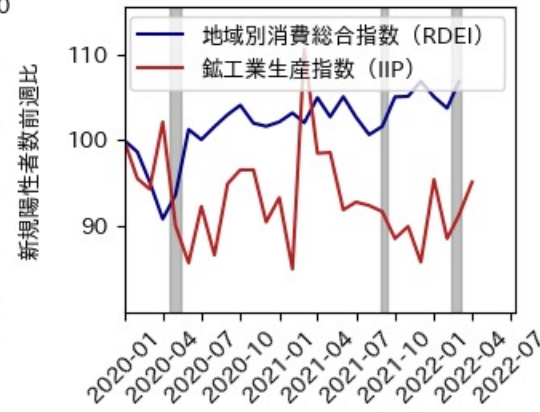

※灰色の帯は緊急事態宣言・まん延防止等重点措置実施期間に対応

愛媛県

※灰色の帯は緊急事態宣言・まん延防止等重点措置実施期間に対応

高知県

※灰色の帯は緊急事態宣言・まん延防止等重点措置実施期間に対応

福岡県

※灰色の帯は緊急事態宣言・まん延防止等重点措置実施期間に対応

新規陽性者数前週比と Google Mobility の相関