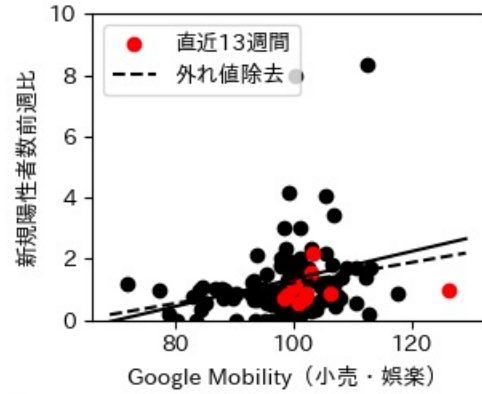

※灰色の帯は緊急事態宣言・まん延防止等重点措置実施期間に対応

千葉県

※灰色の帯は緊急事態宣言・まん延防止等重点措置実施期間に対応

東京都

※灰色の帯は緊急事態宣言・まん延防止等重点措置実施期間に対応

神奈川県

※灰色の帯は緊急事態宣言・まん延防止等重点措置実施期間に対応

新潟県

※灰色の帯は緊急事態宣言・まん延防止等重点措置実施期間に対応

富山県

※灰色の帯は緊急事態宣言・まん延防止等重点措置実施期間に対応

新規陽性者数前週比と Google Mobility の相関

石川県

※灰色の帯は緊急事態宣言・まん延防止等重点措置実施期間に対応

新規陽性者数前週比と Google Mobility の相関

RDEI と Google Mobility の相関