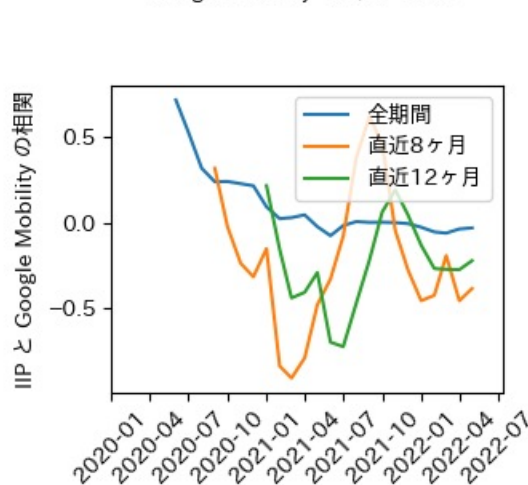

47都道府県における感染・経済・人流の関係

2022年7月19日

仲田泰祐・岡本亘・杉山芽衣（東京大学）

本分析について

- 本分析の詳細については以下の解説資料をご覧ください
 - 「47都道府県における感染・経済・人流の関係—レポートとダッシュボードの解説—」
 - URL: https://covid19outputjapan.github.io/JP/files/47MobilityReport_Briefing_20220520.pdf
- 本分析の内容は以下のダッシュボード上で定期的に更新しています
 - <https://datastudio.google.com/s/gtVHBcCARlc>

北海道

※灰色の帯は緊急事態宣言・まん延防止等重点措置実施期間に対応

青森県

※灰色の帯は緊急事態宣言・まん延防止等重点措置実施期間に対応

岩手県

※灰色の帯は緊急事態宣言・まん延防止等重点措置実施期間に対応

新規陽性者数前週比と Google Mobility の相関

RDEI と Google Mobility の相関