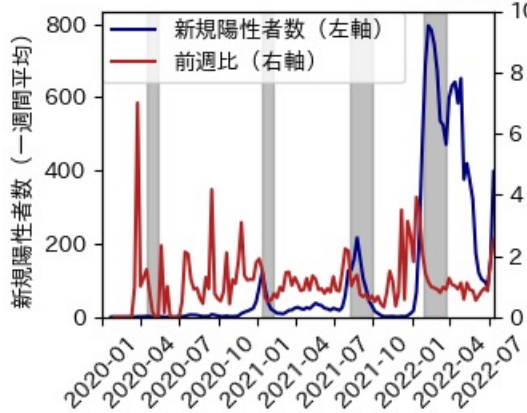

IIP と Google Mobility の相関

宮城県

※灰色の帯は緊急事態宣言・まん延防止等重点措置実施期間に対応

秋田県

※灰色の帯は緊急事態宣言・まん延防止等重点措置実施期間に対応

山形県

※灰色の帯は緊急事態宣言・まん延防止等重点措置実施期間に対応

福島県

※灰色の帯は緊急事態宣言・まん延防止等重点措置実施期間に対応

茨城県

※灰色の帯は緊急事態宣言・まん延防止等重点措置実施期間に対応

栃木県

※灰色の帯は緊急事態宣言・まん延防止等重点措置実施期間に対応

群馬県

※灰色の帯は緊急事態宣言・まん延防止等重点措置実施期間に対応

埼玉県