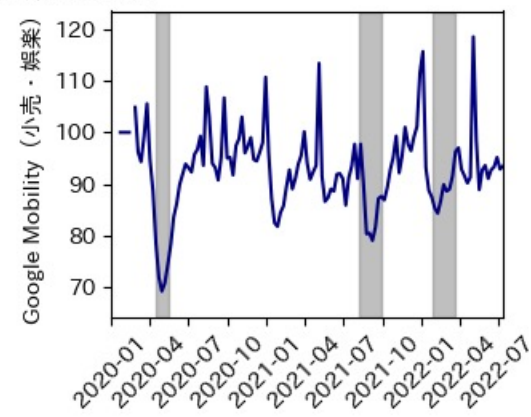

静岡県

※灰色の帯は緊急事態宣言・まん延防止等重点措置実施期間に対応