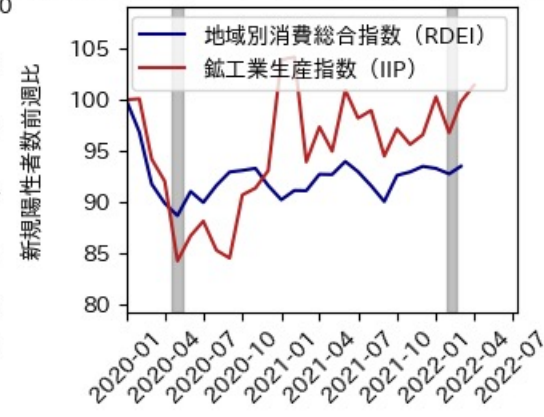

北海道

※灰色の帯は緊急事態宣言・まん延防止等重点措置実施期間に対応

青森県

※灰色の帯は緊急事態宣言・まん延防止等重点措置実施期間に対応

岩手県

※灰色の帯は緊急事態宣言・まん延防止等重点措置実施期間に対応

新規陽性者数前週比と Google Mobility の相関

RDEI と Google Mobility の相関

IIP と Google Mobility の相関

宮城県

※灰色の帯は緊急事態宣言・まん延防止等重点措置実施期間に対応

秋田県

※灰色の帯は緊急事態宣言・まん延防止等重点措置実施期間に対応

山形県

※灰色の帯は緊急事態宣言・まん延防止等重点措置実施期間に対応

福島県