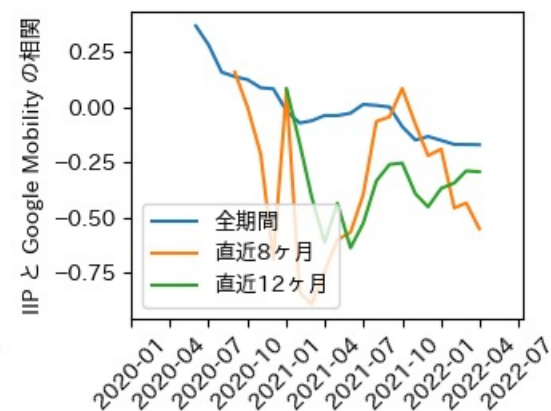

和歌山県

※灰色の帯は緊急事態宣言・まん延防止等重点措置実施期間に対応