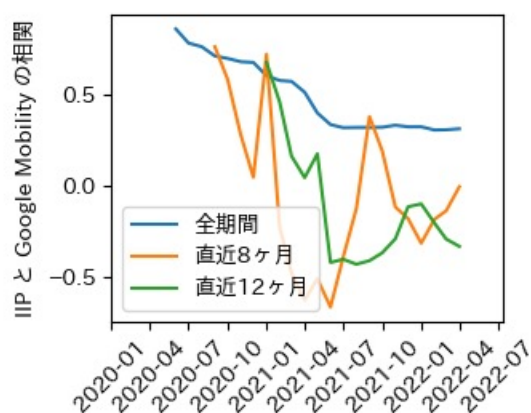

※灰色の帯は緊急事態宣言・まん延防止等重点措置実施期間に対応

千葉県

※灰色の帯は緊急事態宣言・まん延防止等重点措置実施期間に対応

東京都

※灰色の帯は緊急事態宣言・まん延防止等重点措置実施期間に対応

神奈川県

※灰色の帯は緊急事態宣言・まん延防止等重点措置実施期間に対応

新潟県

※灰色の帯は緊急事態宣言・まん延防止等重点措置実施期間に対応

富山県

※灰色の帯は緊急事態宣言・まん延防止等重点措置実施期間に対応

新規陽性者数前週比と Google Mobility の相関

石川県

※灰色の帯は緊急事態宣言・まん延防止等重点措置実施期間に対応

新規陽性者数前週比と Google Mobility の相関

RDEI と Google Mobility の相関