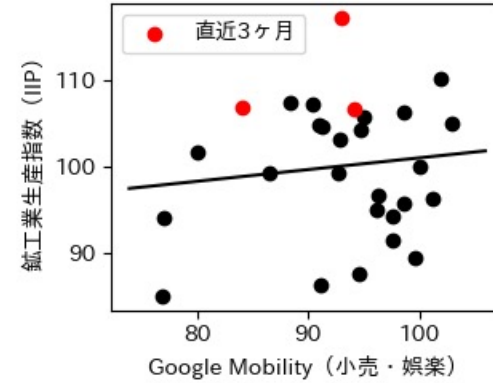

※灰色の帯は緊急事態宣言・まん延防止等重点措置実施期間に対応

富山県

※灰色の帯は緊急事態宣言・まん延防止等重点措置実施期間に対応

新規陽性者数前週比と Google Mobility の相関

石川県

※灰色の帯は緊急事態宣言・まん延防止等重点措置実施期間に対応

新規陽性者数前週比と Google Mobility の相関

RDEI と Google Mobility の相関

IIP と Google Mobility の相関

福井県

※灰色の帯は緊急事態宣言・まん延防止等重点措置実施期間に対応

山梨県

※灰色の帯は緊急事態宣言・まん延防止等重点措置実施期間に対応

長野県

※灰色の帯は緊急事態宣言・まん延防止等重点措置実施期間に対応

岐阜県