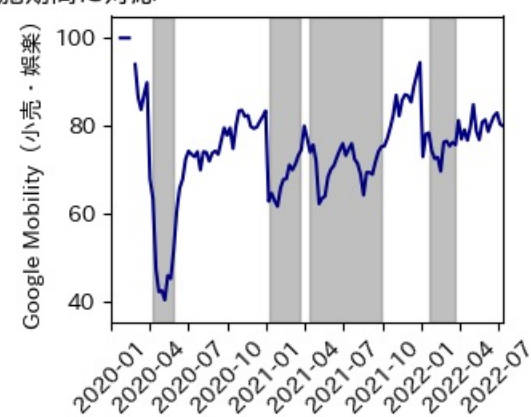

※灰色の帯は緊急事態宣言・まん延防止等重点措置実施期間に対応

千葉県

※灰色の帯は緊急事態宣言・まん延防止等重点措置実施期間に対応

東京都

※灰色の帯は緊急事態宣言・まん延防止等重点措置実施期間に対応

神奈川県

※灰色の帯は緊急事態宣言・まん延防止等重点措置実施期間に対応

新潟県