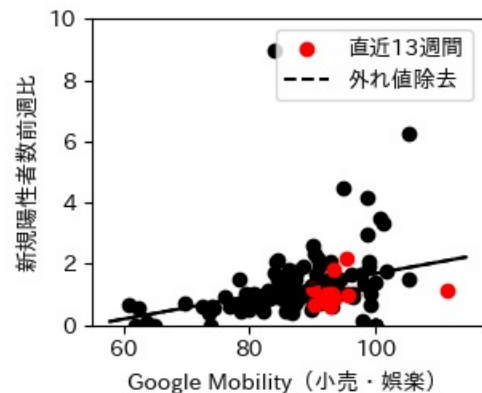

京都府

※灰色の帯は緊急事態宣言・まん延防止等重点措置実施期間に対応