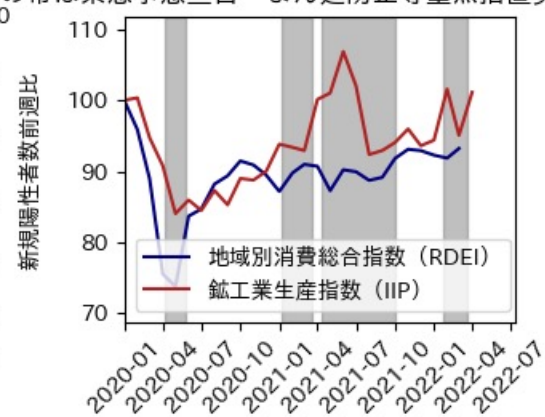

※灰色の帯は緊急事態宣言・まん延防止等重点措置実施期間に対応

千葉県

※灰色の帯は緊急事態宣言・まん延防止等重点措置実施期間に対応

東京都

※灰色の帯は緊急事態宣言・まん延防止等重点措置実施期間に対応

神奈川県

※灰色の帯は緊急事態宣言・まん延防止等重点措置実施期間に対応

新潟県

※灰色の帯は緊急事態宣言・まん延防止等重点措置実施期間に対応

富山県

※灰色の帯は緊急事態宣言・まん延防止等重点措置実施期間に対応

新規陽性者数前週比と Google Mobility の相関

石川県

※灰色の帯は緊急事態宣言・まん延防止等重点措置実施期間に対応

新規陽性者数前週比と Google Mobility の相関

RDEI と Google Mobility の相関