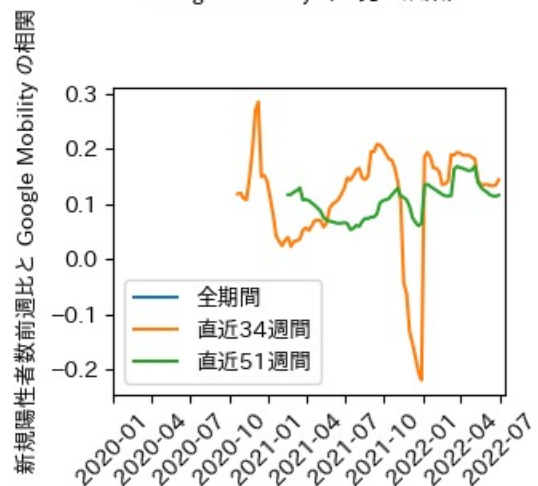

※灰色の帯は緊急事態宣言・まん延防止等重点措置実施期間に対応

和歌山県

※灰色の帯は緊急事態宣言・まん延防止等重点措置実施期間に対応

鳥取県

※灰色の帯は緊急事態宣言・まん延防止等重点措置実施期間に対応

島根県

※灰色の帯は緊急事態宣言・まん延防止等重点措置実施期間に対応

岡山県