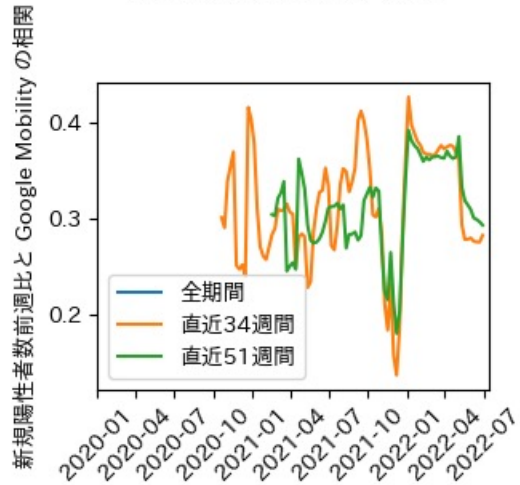

※灰色の帯は緊急事態宣言・まん延防止等重点措置実施期間に対応

広島県

※灰色の帯は緊急事態宣言・まん延防止等重点措置実施期間に対応

山口県

※灰色の帯は緊急事態宣言・まん延防止等重点措置実施期間に対応

徳島県

※灰色の帯は緊急事態宣言・まん延防止等重点措置実施期間に対応

香川県