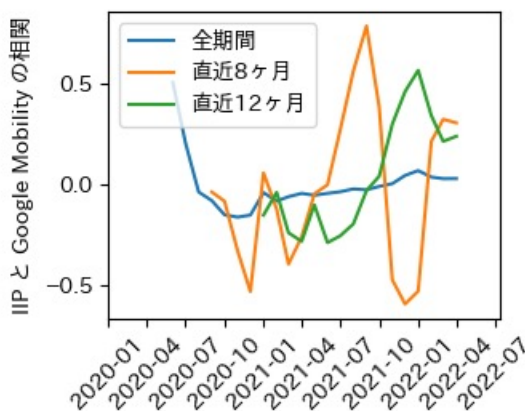

北海道

※灰色の帯は緊急事態宣言・まん延防止等重点措置実施期間に対応

青森県

※灰色の帯は緊急事態宣言・まん延防止等重点措置実施期間に対応

岩手県

※灰色の帯は緊急事態宣言・まん延防止等重点措置実施期間に対応

新規陽性者数前週比と Google Mobility の相関

RDEI と Google Mobility の相関

IIP と Google Mobility の相関

宮城県

※灰色の帯は緊急事態宣言・まん延防止等重点措置実施期間に対応

秋田県

※灰色の帯は緊急事態宣言・まん延防止等重点措置実施期間に対応

山形県

※灰色の帯は緊急事態宣言・まん延防止等重点措置実施期間に対応

福島県