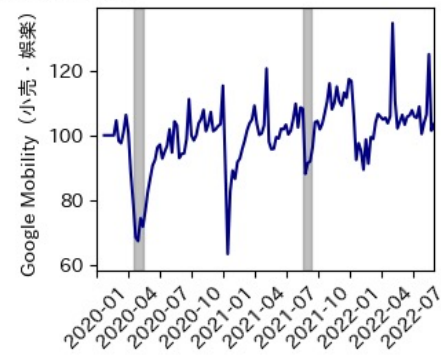

東京都

※灰色の帯は緊急事態宣言・まん延防止等重点措置実施期間に対応

神奈川県

※灰色の帯は緊急事態宣言・まん延防止等重点措置実施期間に対応

新潟県

※灰色の帯は緊急事態宣言・まん延防止等重点措置実施期間に対応

富山県

※灰色の帯は緊急事態宣言・まん延防止等重点措置実施期間に対応