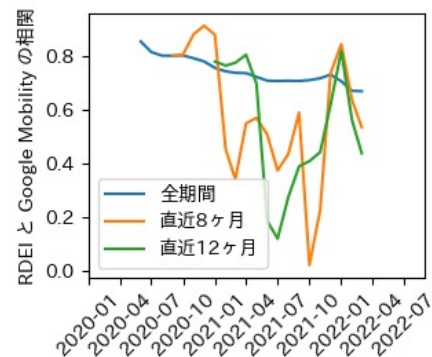

石川県

※灰色の帯は緊急事態宣言・まん延防止等重点措置実施期間に対応