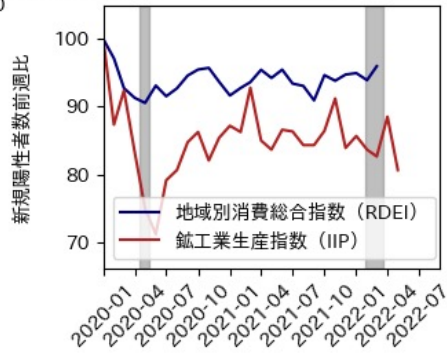

青森県

※灰色の帯は緊急事態宣言・まん延防止等重点措置実施期間に対応