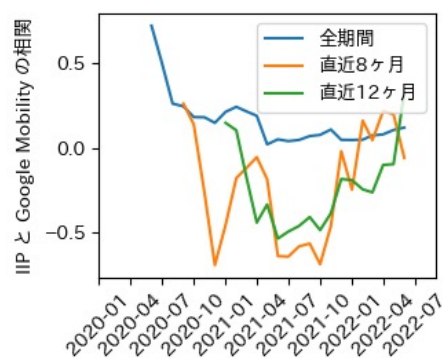

愛媛県

※灰色の帯は緊急事態宣言・まん延防止等重点措置実施期間に対応