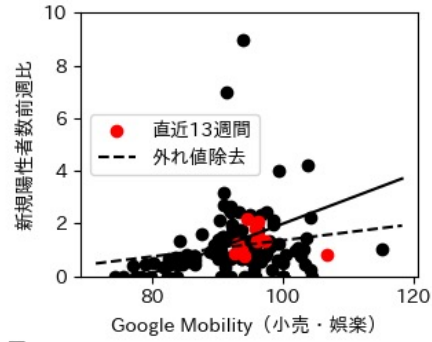

岡山県

※灰色の帯は緊急事態宣言・まん延防止等重点措置実施期間に対応