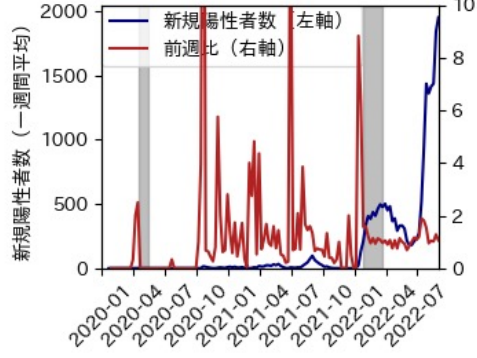

青森県

※灰色の帯は緊急事態宣言・まん延防止等重点措置実施期間に対応