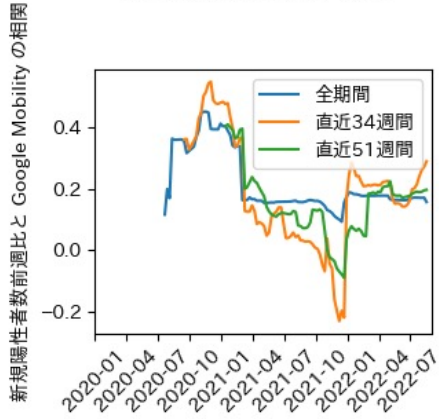


47都道府県における感染・経済・人流の関係

2022年9月4日

仲田泰祐・杉山芽衣（東京大学）

本分析について

- 本分析の詳細については以下の解説資料をご覧ください
 - 「47都道府県における感染・経済・人流の関係—レポートとダッシュボードの解説—」
 - URL: https://covid19outputjapan.github.io/JP/files/47MobilityReport_Briefing_20220520.pdf
- 本分析の内容は以下のダッシュボード上で定期的に更新しています
 - <https://datastudio.google.com/s/gtVHBcCARlc>

北海道

※灰色の帯は緊急事態宣言・まん延防止等重点措置実施期間に対応

青森県

※灰色の帯は緊急事態宣言・まん延防止等重点措置実施期間に対応

岩手県

※灰色の帯は緊急事態宣言・まん延防止等重点措置実施期間に対応

宮城県

※灰色の帯は緊急事態宣言・まん延防止等重点措置実施期間に対応