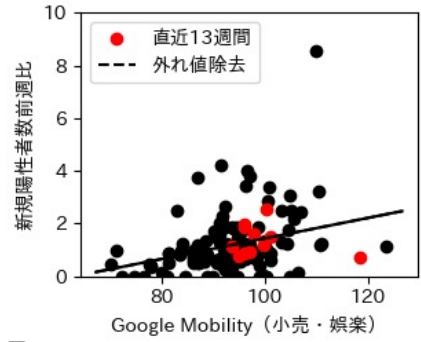

石川県

※灰色の帯は緊急事態宣言・まん延防止等重点措置実施期間に対応

福井県

※灰色の帯は緊急事態宣言・まん延防止等重点措置実施期間に対応

山梨県

※灰色の帯は緊急事態宣言・まん延防止等重点措置実施期間に対応

長野県

※灰色の帯は緊急事態宣言・まん延防止等重点措置実施期間に対応