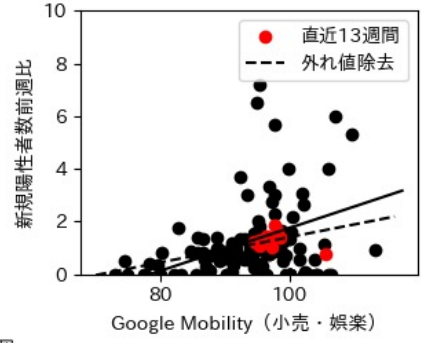

長崎県

※灰色の帯は緊急事態宣言・まん延防止等重点措置実施期間に対応