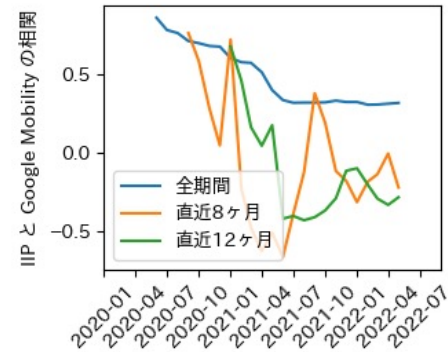

東京都

※灰色の帯は緊急事態宣言・まん延防止等重点措置実施期間に対応