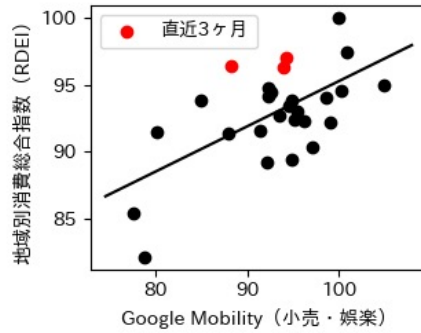

栃木県

※灰色の帯は緊急事態宣言・まん延防止等重点措置実施期間に対応