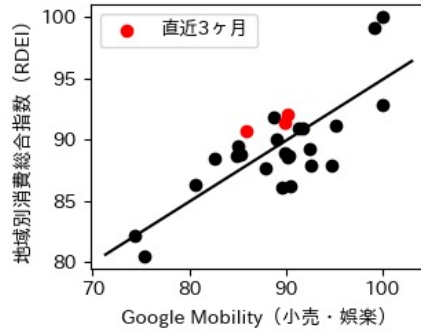

岐阜県

※灰色の帯は緊急事態宣言・まん延防止等重点措置実施期間に対応

静岡県

※灰色の帯は緊急事態宣言・まん延防止等重点措置実施期間に対応

愛知県

※灰色の帯は緊急事態宣言・まん延防止等重点措置実施期間に対応

三重県

※灰色の帯は緊急事態宣言・まん延防止等重点措置実施期間に対応