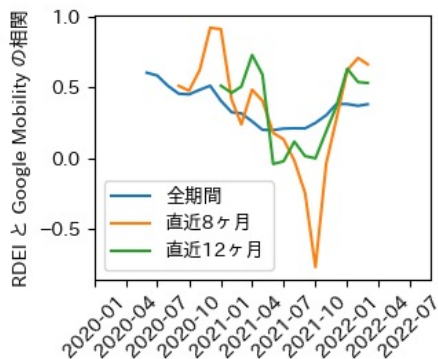

岡山県

※灰色の帯は緊急事態宣言・まん延防止等重点措置実施期間に対応

広島県

※灰色の帯は緊急事態宣言・まん延防止等重点措置実施期間に対応

山口県

※灰色の帯は緊急事態宣言・まん延防止等重点措置実施期間に対応

徳島県

※灰色の帯は緊急事態宣言・まん延防止等重点措置実施期間に対応