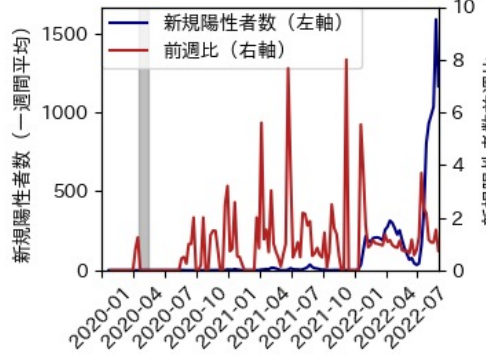

秋田県

※灰色の帯は緊急事態宣言・まん延防止等重点措置実施期間に対応