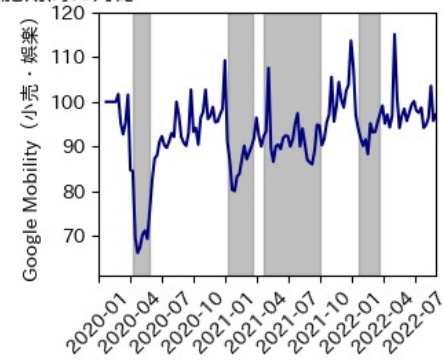

栃木県

※灰色の帯は緊急事態宣言・まん延防止等重点措置実施期間に対応

群馬県

※灰色の帯は緊急事態宣言・まん延防止等重点措置実施期間に対応

埼玉県

※灰色の帯は緊急事態宣言・まん延防止等重点措置実施期間に対応

千葉県

※灰色の帯は緊急事態宣言・まん延防止等重点措置実施期間に対応