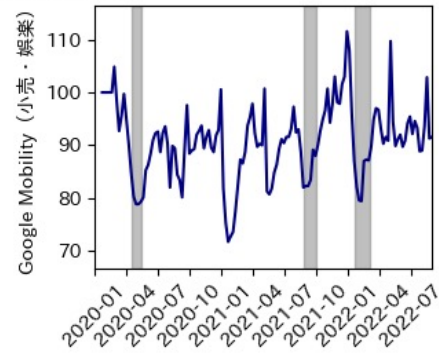

宮崎県

※灰色の帯は緊急事態宣言・まん延防止等重点措置実施期間に対応