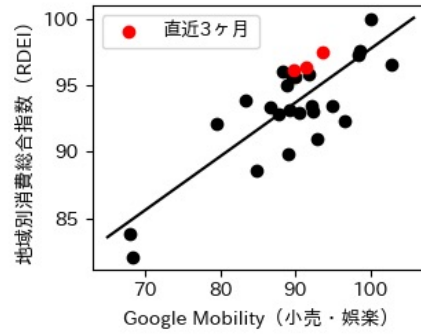

栃木県

※灰色の帯は緊急事態宣言・まん延防止等重点措置実施期間に対応

群馬県

※灰色の帯は緊急事態宣言・まん延防止等重点措置実施期間に対応

埼玉県

※灰色の帯は緊急事態宣言・まん延防止等重点措置実施期間に対応

千葉県

※灰色の帯は緊急事態宣言・まん延防止等重点措置実施期間に対応