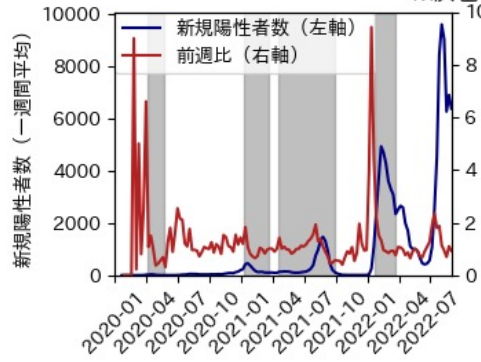

栃木県

※灰色の帯は緊急事態宣言・まん延防止等重点措置実施期間に対応

群馬県

※灰色の帯は緊急事態宣言・まん延防止等重点措置実施期間に対応

埼玉県

※灰色の帯は緊急事態宣言・まん延防止等重点措置実施期間に対応

千葉県

※灰色の帯は緊急事態宣言・まん延防止等重点措置実施期間に対応