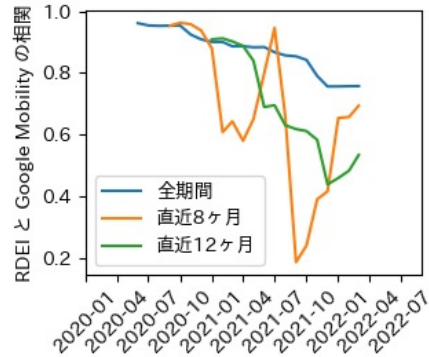

京都府

※灰色の帯は緊急事態宣言・まん延防止等重点措置実施期間に対応