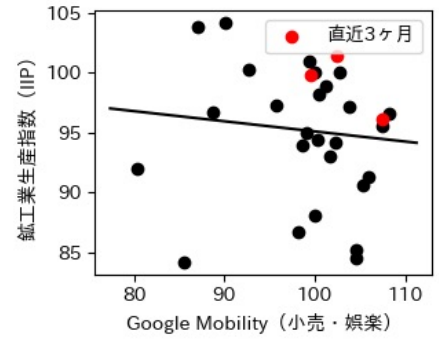

山形県

※灰色の帯は緊急事態宣言・まん延防止等重点措置実施期間に対応