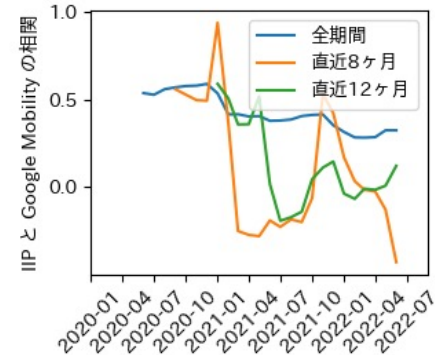

群馬県

※灰色の帯は緊急事態宣言・まん延防止等重点措置実施期間に対応