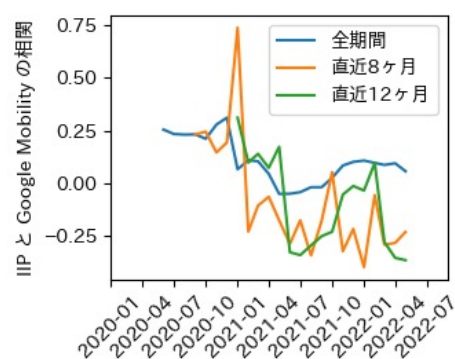

岡山県

※灰色の帯は緊急事態宣言・まん延防止等重点措置実施期間に対応

広島県

※灰色の帯は緊急事態宣言・まん延防止等重点措置実施期間に対応

山口県

※灰色の帯は緊急事態宣言・まん延防止等重点措置実施期間に対応

徳島県

※灰色の帯は緊急事態宣言・まん延防止等重点措置実施期間に対応