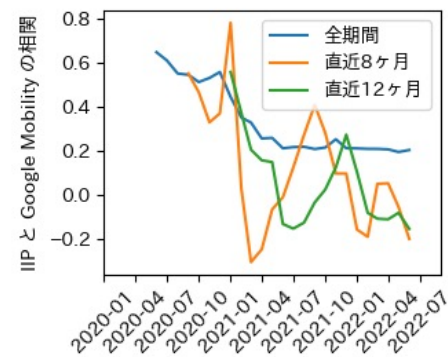

栃木県

※灰色の帯は緊急事態宣言・まん延防止等重点措置実施期間に対応