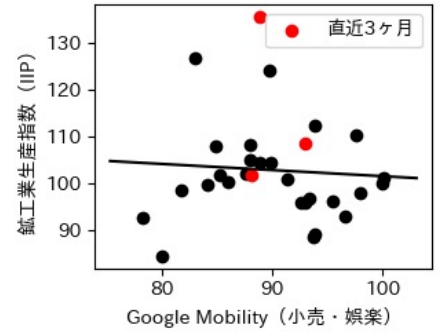

岐阜県

※灰色の帯は緊急事態宣言・まん延防止等重点措置実施期間に対応

静岡県

※灰色の帯は緊急事態宣言・まん延防止等重点措置実施期間に対応

愛知県

※灰色の帯は緊急事態宣言・まん延防止等重点措置実施期間に対応

三重県

※灰色の帯は緊急事態宣言・まん延防止等重点措置実施期間に対応