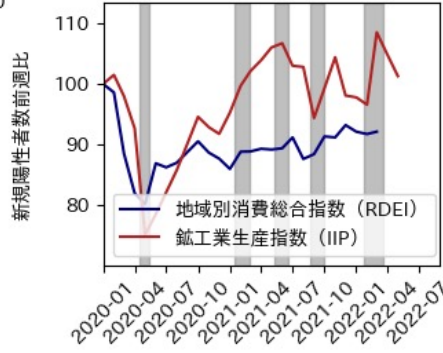

岐阜県

※灰色の帯は緊急事態宣言・まん延防止等重点措置実施期間に対応