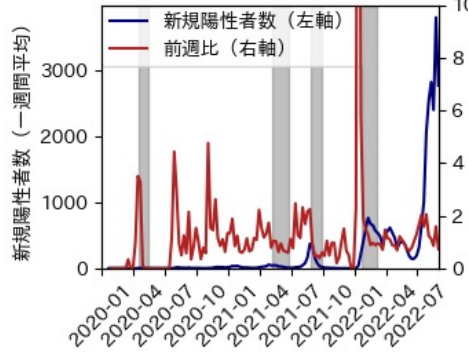

岐阜県

※灰色の帯は緊急事態宣言・まん延防止等重点措置実施期間に対応

静岡県

※灰色の帯は緊急事態宣言・まん延防止等重点措置実施期間に対応

愛知県

※灰色の帯は緊急事態宣言・まん延防止等重点措置実施期間に対応

三重県

※灰色の帯は緊急事態宣言・まん延防止等重点措置実施期間に対応