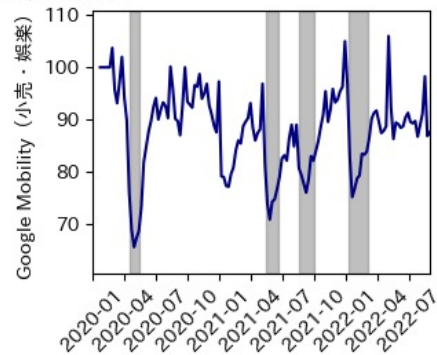

広島県

※灰色の帯は緊急事態宣言・まん延防止等重点措置実施期間に対応