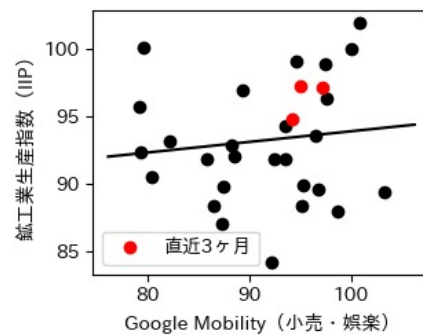

愛媛県

※灰色の帯は緊急事態宣言・まん延防止等重点措置実施期間に対応