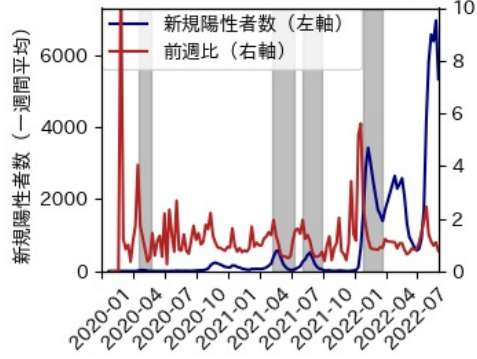


47都道府県における感染・経済・人流の関係

2022年9月4日

仲田泰祐・杉山芽衣（東京大学）

本分析について

- 本分析の詳細については以下の解説資料をご覧ください
 - 「47都道府県における感染・経済・人流の関係—レポートとダッシュボードの解説—」
 - URL: https://covid19outputjapan.github.io/JP/files/47MobilityReport_Briefing_20220520.pdf
- 本分析の内容は以下のダッシュボード上で定期的に更新しています
 - <https://datastudio.google.com/s/gtVHBcCARlc>

北海道

※灰色の帯は緊急事態宣言・まん延防止等重点措置実施期間に対応

青森県

※灰色の帯は緊急事態宣言・まん延防止等重点措置実施期間に対応

岩手県

※灰色の帯は緊急事態宣言・まん延防止等重点措置実施期間に対応

宮城県

※灰色の帯は緊急事態宣言・まん延防止等重点措置実施期間に対応