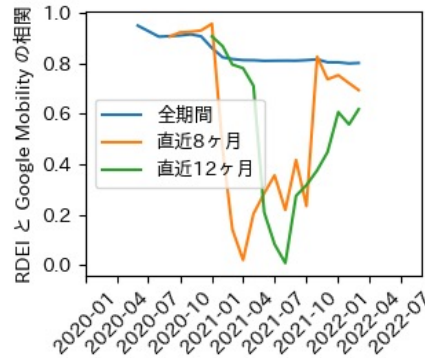

栃木県

※灰色の帯は緊急事態宣言・まん延防止等重点措置実施期間に対応

群馬県

※灰色の帯は緊急事態宣言・まん延防止等重点措置実施期間に対応

埼玉県

※灰色の帯は緊急事態宣言・まん延防止等重点措置実施期間に対応

千葉県

※灰色の帯は緊急事態宣言・まん延防止等重点措置実施期間に対応