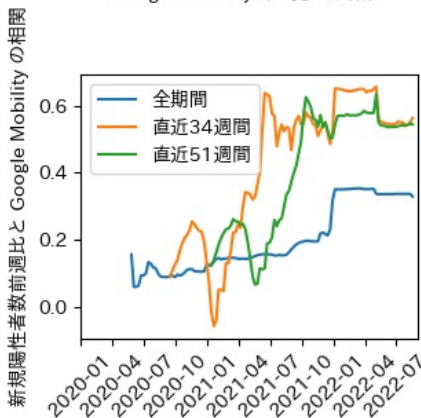

静岡県

※灰色の帯は緊急事態宣言・まん延防止等重点措置実施期間に対応