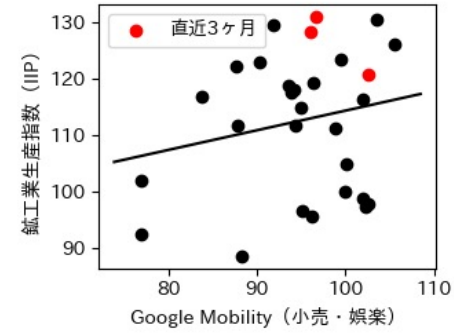

石川県

※灰色の帯は緊急事態宣言・まん延防止等重点措置実施期間に対応

福井県

※灰色の帯は緊急事態宣言・まん延防止等重点措置実施期間に対応

山梨県

※灰色の帯は緊急事態宣言・まん延防止等重点措置実施期間に対応

長野県

※灰色の帯は緊急事態宣言・まん延防止等重点措置実施期間に対応