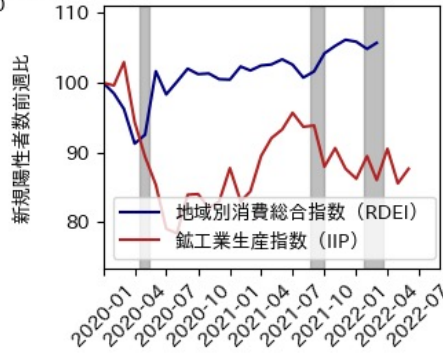

香川県

※灰色の帯は緊急事態宣言・まん延防止等重点措置実施期間に対応