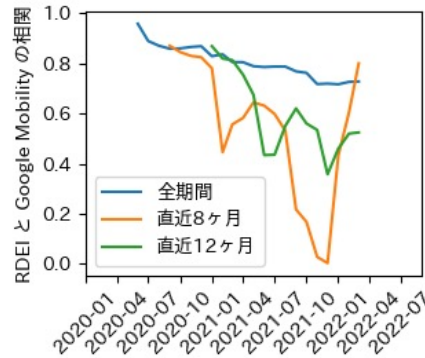

佐賀県

※灰色の帯は緊急事態宣言・まん延防止等重点措置実施期間に対応