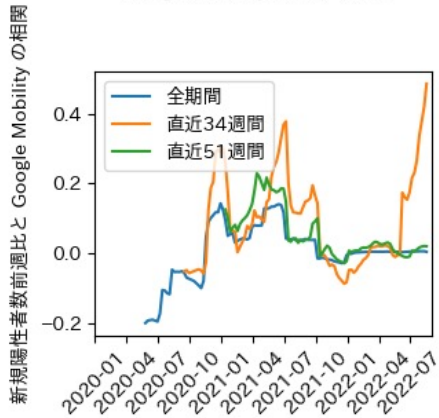

奈良県

※灰色の帯は緊急事態宣言・まん延防止等重点措置実施期間に対応

和歌山県

※灰色の帯は緊急事態宣言・まん延防止等重点措置実施期間に対応

鳥取県

※灰色の帯は緊急事態宣言・まん延防止等重点措置実施期間に対応

島根県

※灰色の帯は緊急事態宣言・まん延防止等重点措置実施期間に対応