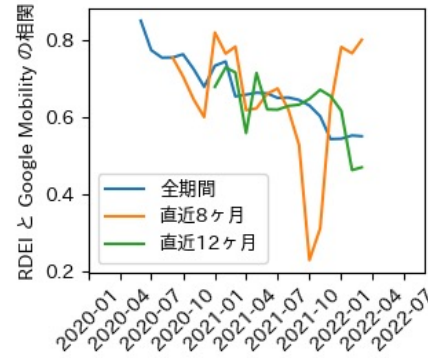

長崎県

※灰色の帯は緊急事態宣言・まん延防止等重点措置実施期間に対応