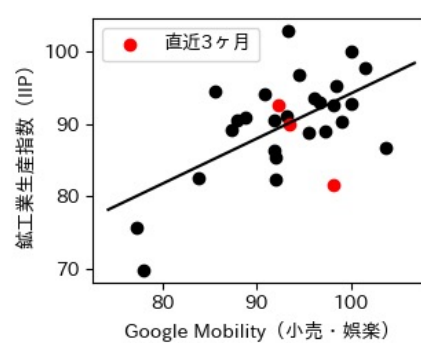

静岡県

※灰色の帯は緊急事態宣言・まん延防止等重点措置実施期間に対応