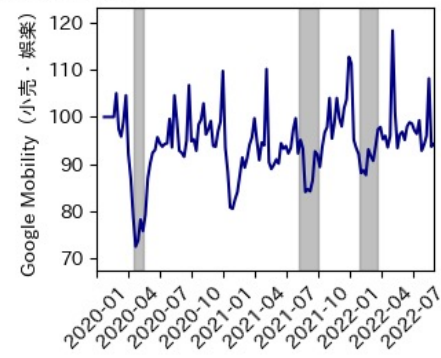

秋田県

※灰色の帯は緊急事態宣言・まん延防止等重点措置実施期間に対応

山形県

※灰色の帯は緊急事態宣言・まん延防止等重点措置実施期間に対応

福島県

※灰色の帯は緊急事態宣言・まん延防止等重点措置実施期間に対応

茨城県

※灰色の帯は緊急事態宣言・まん延防止等重点措置実施期間に対応