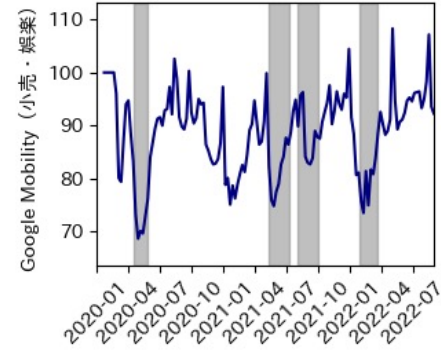

北海道

※灰色の帯は緊急事態宣言・まん延防止等重点措置実施期間に対応