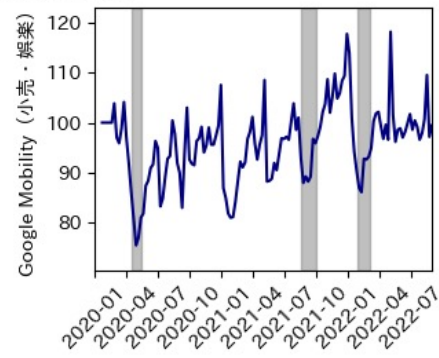

鹿児島県

※灰色の帯は緊急事態宣言・まん延防止等重点措置実施期間に対応