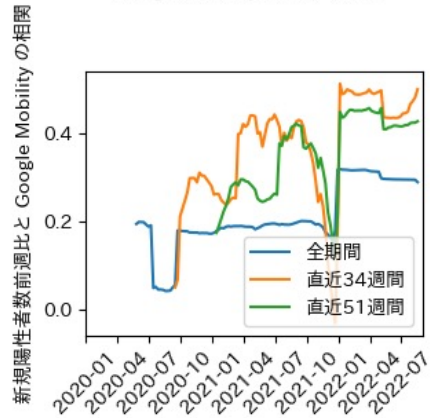

佐賀県

※灰色の帯は緊急事態宣言・まん延防止等重点措置実施期間に対応

長崎県

※灰色の帯は緊急事態宣言・まん延防止等重点措置実施期間に対応

熊本県

※灰色の帯は緊急事態宣言・まん延防止等重点措置実施期間に対応

大分県

※灰色の帯は緊急事態宣言・まん延防止等重点措置実施期間に対応