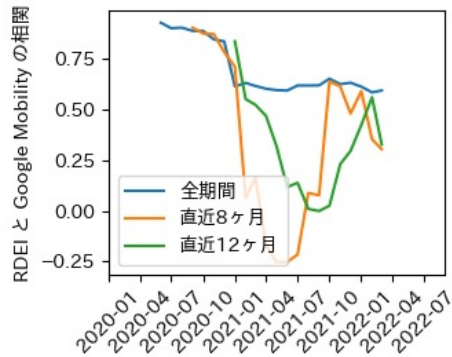

鹿児島県

※灰色の帯は緊急事態宣言・まん延防止等重点措置実施期間に対応