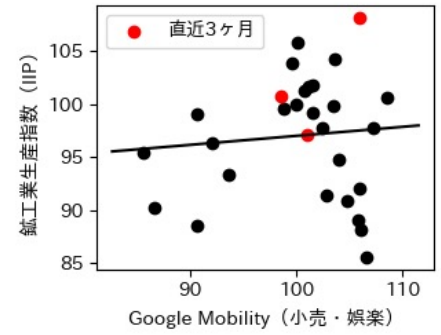

秋田県

※灰色の帯は緊急事態宣言・まん延防止等重点措置実施期間に対応