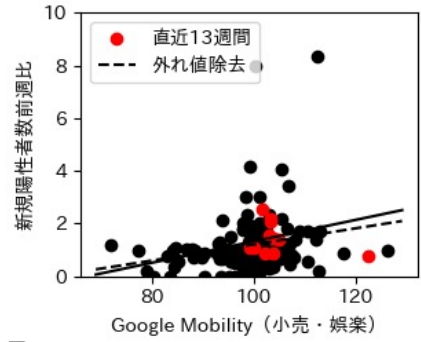

東京都

※灰色の帯は緊急事態宣言・まん延防止等重点措置実施期間に対応

神奈川県

※灰色の帯は緊急事態宣言・まん延防止等重点措置実施期間に対応

新潟県

※灰色の帯は緊急事態宣言・まん延防止等重点措置実施期間に対応

富山県

※灰色の帯は緊急事態宣言・まん延防止等重点措置実施期間に対応