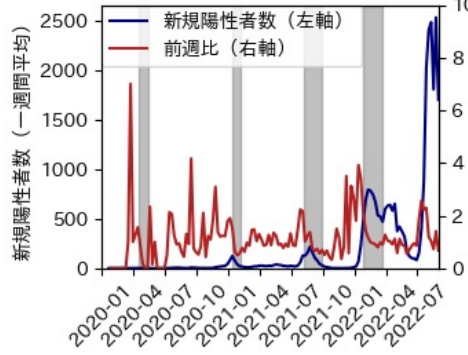

栃木県

※灰色の帯は緊急事態宣言・まん延防止等重点措置実施期間に対応