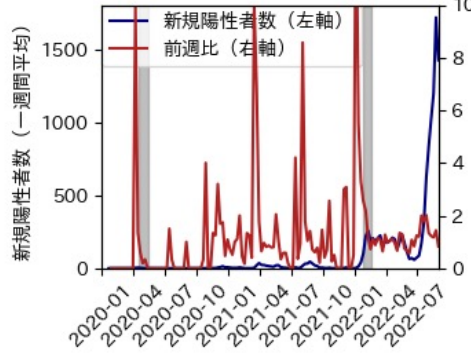

山形県

※灰色の帯は緊急事態宣言・まん延防止等重点措置実施期間に対応