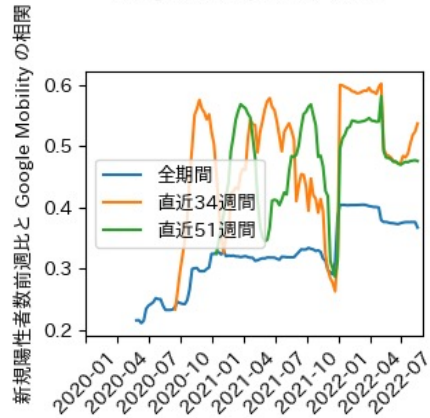

北海道

※灰色の帯は緊急事態宣言・まん延防止等重点措置実施期間に対応

青森県

※灰色の帯は緊急事態宣言・まん延防止等重点措置実施期間に対応

岩手県

※灰色の帯は緊急事態宣言・まん延防止等重点措置実施期間に対応

宮城県

※灰色の帯は緊急事態宣言・まん延防止等重点措置実施期間に対応

秋田県

※灰色の帯は緊急事態宣言・まん延防止等重点措置実施期間に対応

山形県

※灰色の帯は緊急事態宣言・まん延防止等重点措置実施期間に対応

福島県

※灰色の帯は緊急事態宣言・まん延防止等重点措置実施期間に対応

茨城県

※灰色の帯は緊急事態宣言・まん延防止等重点措置実施期間に対応