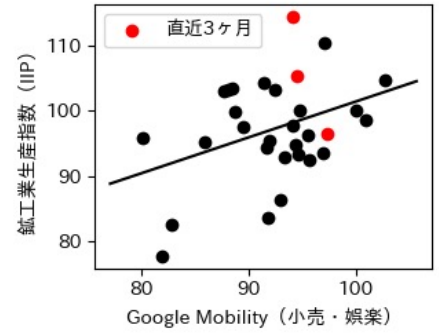

岡山県

※灰色の帯は緊急事態宣言・まん延防止等重点措置実施期間に対応

広島県

※灰色の帯は緊急事態宣言・まん延防止等重点措置実施期間に対応

山口県

※灰色の帯は緊急事態宣言・まん延防止等重点措置実施期間に対応

徳島県

※灰色の帯は緊急事態宣言・まん延防止等重点措置実施期間に対応