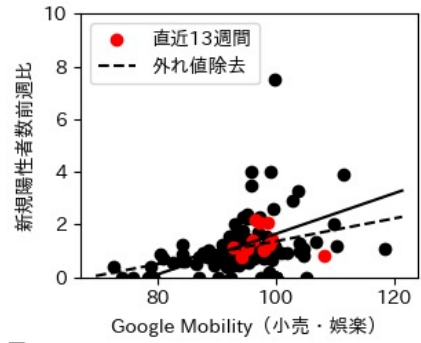

秋田県

※灰色の帯は緊急事態宣言・まん延防止等重点措置実施期間に対応

山形県

※灰色の帯は緊急事態宣言・まん延防止等重点措置実施期間に対応

福島県

※灰色の帯は緊急事態宣言・まん延防止等重点措置実施期間に対応

茨城県

※灰色の帯は緊急事態宣言・まん延防止等重点措置実施期間に対応