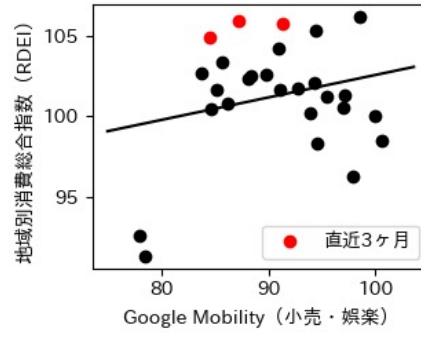

香川県

※灰色の帯は緊急事態宣言・まん延防止等重点措置実施期間に対応