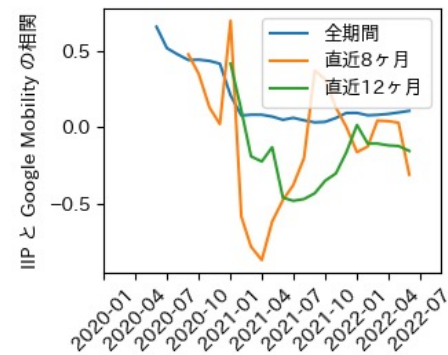

北海道

※灰色の帯は緊急事態宣言・まん延防止等重点措置実施期間に対応

青森県

※灰色の帯は緊急事態宣言・まん延防止等重点措置実施期間に対応

岩手県

※灰色の帯は緊急事態宣言・まん延防止等重点措置実施期間に対応

宮城県

※灰色の帯は緊急事態宣言・まん延防止等重点措置実施期間に対応

秋田県

※灰色の帯は緊急事態宣言・まん延防止等重点措置実施期間に対応

山形県

※灰色の帯は緊急事態宣言・まん延防止等重点措置実施期間に対応

福島県

※灰色の帯は緊急事態宣言・まん延防止等重点措置実施期間に対応

茨城県

※灰色の帯は緊急事態宣言・まん延防止等重点措置実施期間に対応