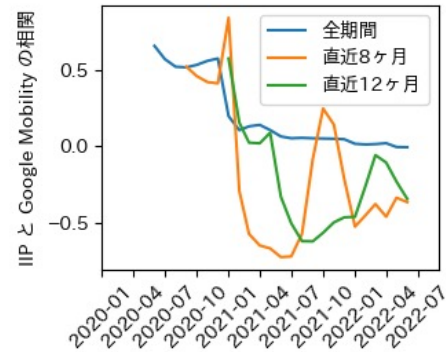

奈良県

※灰色の帯は緊急事態宣言・まん延防止等重点措置実施期間に対応

和歌山県

※灰色の帯は緊急事態宣言・まん延防止等重点措置実施期間に対応

鳥取県

※灰色の帯は緊急事態宣言・まん延防止等重点措置実施期間に対応

島根県

※灰色の帯は緊急事態宣言・まん延防止等重点措置実施期間に対応