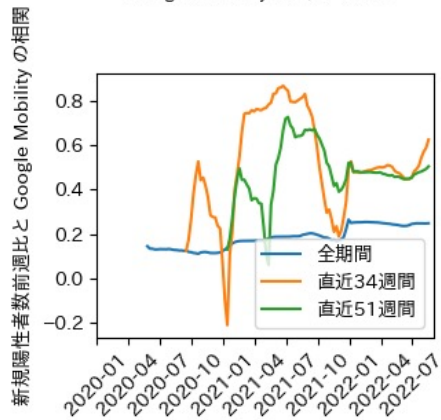

東京都

※灰色の帯は緊急事態宣言・まん延防止等重点措置実施期間に対応