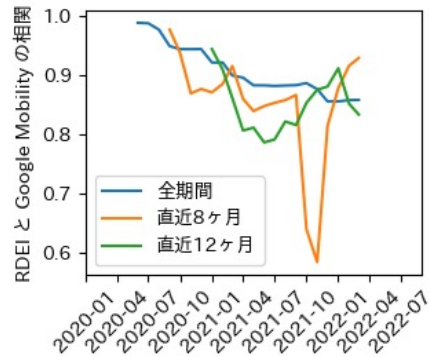

宮崎県

※灰色の帯は緊急事態宣言・まん延防止等重点措置実施期間に対応