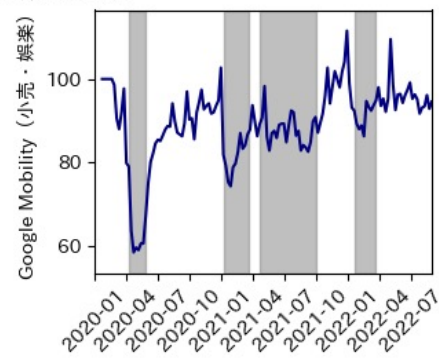

神奈川県

※灰色の帯は緊急事態宣言・まん延防止等重点措置実施期間に対応