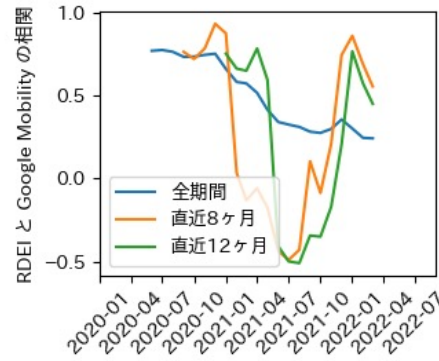

香川県

※灰色の帯は緊急事態宣言・まん延防止等重点措置実施期間に対応