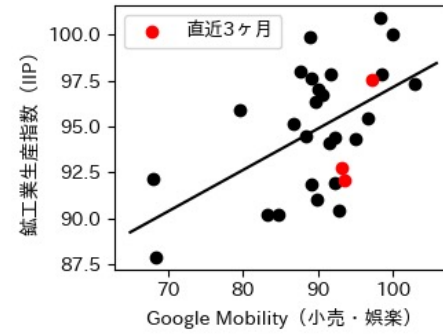

栃木県

※灰色の帯は緊急事態宣言・まん延防止等重点措置実施期間に対応

群馬県

※灰色の帯は緊急事態宣言・まん延防止等重点措置実施期間に対応

埼玉県

※灰色の帯は緊急事態宣言・まん延防止等重点措置実施期間に対応

千葉県

※灰色の帯は緊急事態宣言・まん延防止等重点措置実施期間に対応