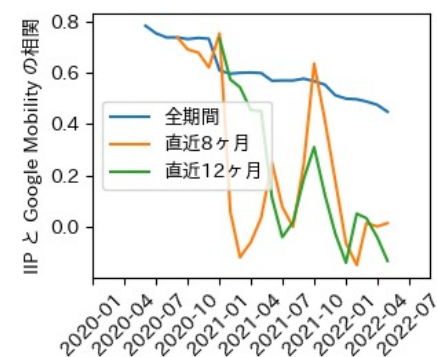

香川県

※灰色の帯は緊急事態宣言・まん延防止等重点措置実施期間に対応

愛媛県

※灰色の帯は緊急事態宣言・まん延防止等重点措置実施期間に対応

高知県

※灰色の帯は緊急事態宣言・まん延防止等重点措置実施期間に対応

福岡県

※灰色の帯は緊急事態宣言・まん延防止等重点措置実施期間に対応