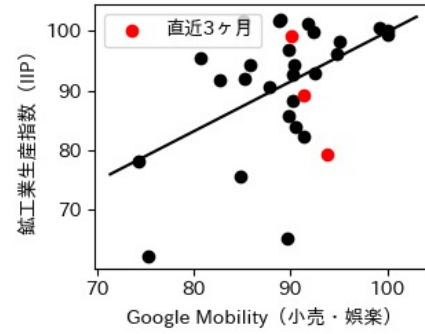

岐阜県

※灰色の帯は緊急事態宣言・まん延防止等重点措置実施期間に対応

静岡県

※灰色の帯は緊急事態宣言・まん延防止等重点措置実施期間に対応

愛知県

※灰色の帯は緊急事態宣言・まん延防止等重点措置実施期間に対応

三重県

※灰色の帯は緊急事態宣言・まん延防止等重点措置実施期間に対応