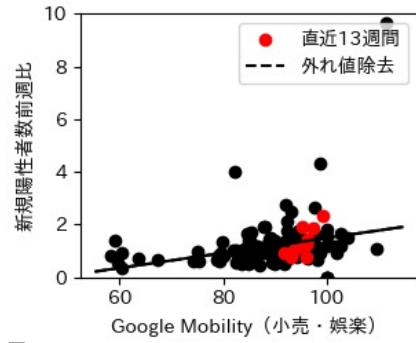

神奈川県

※灰色の帯は緊急事態宣言・まん延防止等重点措置実施期間に対応