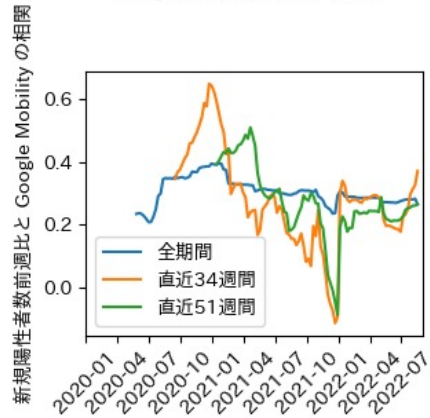

秋田県

※灰色の帯は緊急事態宣言・まん延防止等重点措置実施期間に対応

山形県

※灰色の帯は緊急事態宣言・まん延防止等重点措置実施期間に対応

福島県

※灰色の帯は緊急事態宣言・まん延防止等重点措置実施期間に対応

茨城県

※灰色の帯は緊急事態宣言・まん延防止等重点措置実施期間に対応