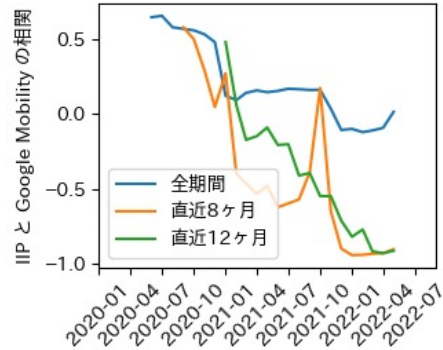

鹿児島県

※灰色の帯は緊急事態宣言・まん延防止等重点措置実施期間に対応