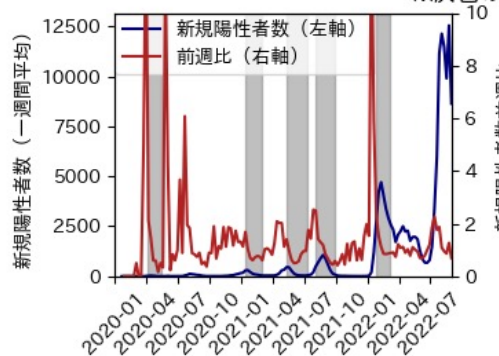

香川県

※灰色の帯は緊急事態宣言・まん延防止等重点措置実施期間に対応

愛媛県

※灰色の帯は緊急事態宣言・まん延防止等重点措置実施期間に対応

高知県

※灰色の帯は緊急事態宣言・まん延防止等重点措置実施期間に対応

福岡県

※灰色の帯は緊急事態宣言・まん延防止等重点措置実施期間に対応