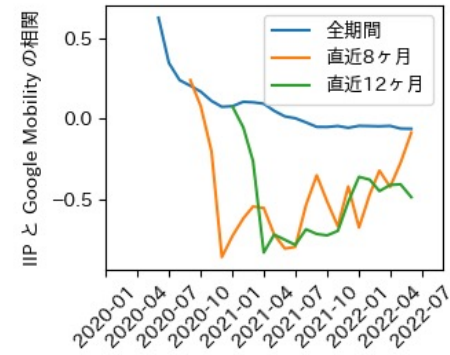

香川県

※灰色の帯は緊急事態宣言・まん延防止等重点措置実施期間に対応