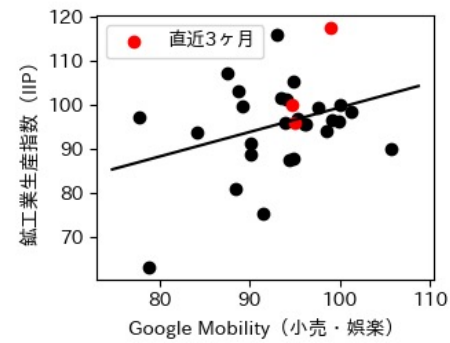

群馬県

※灰色の帯は緊急事態宣言・まん延防止等重点措置実施期間に対応