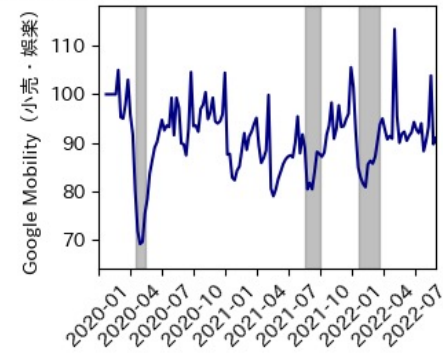

香川県

※灰色の帯は緊急事態宣言・まん延防止等重点措置実施期間に対応