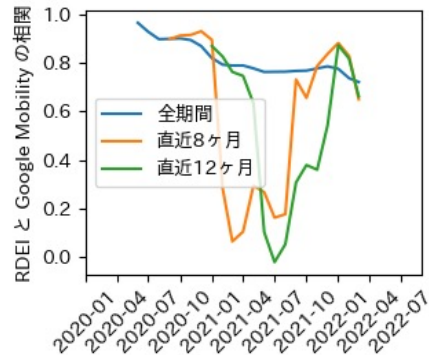

群馬県

※灰色の帯は緊急事態宣言・まん延防止等重点措置実施期間に対応