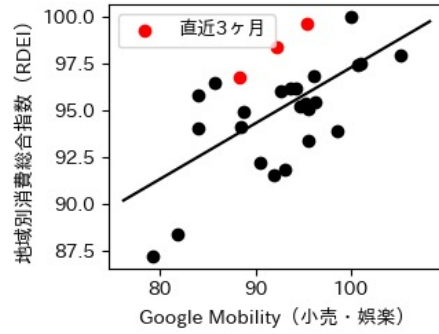

岡山県

※灰色の帯は緊急事態宣言・まん延防止等重点措置実施期間に対応