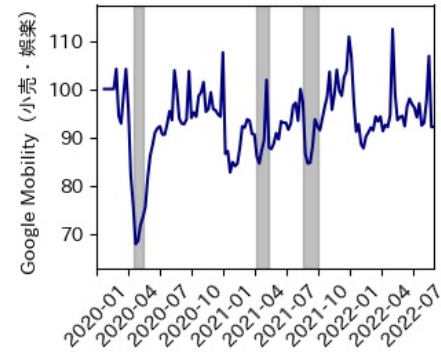

北海道

※灰色の帯は緊急事態宣言・まん延防止等重点措置実施期間に対応

青森県

※灰色の帯は緊急事態宣言・まん延防止等重点措置実施期間に対応

岩手県

※灰色の帯は緊急事態宣言・まん延防止等重点措置実施期間に対応

宮城県

※灰色の帯は緊急事態宣言・まん延防止等重点措置実施期間に対応