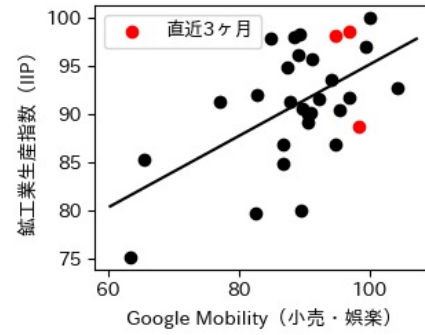

神奈川県

※灰色の帯は緊急事態宣言・まん延防止等重点措置実施期間に対応