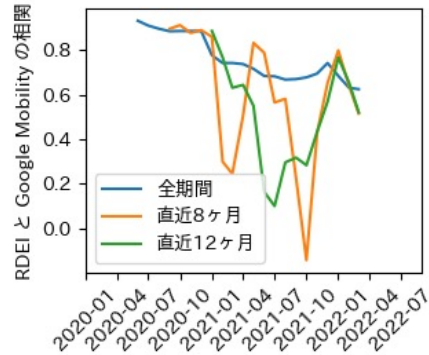

岡山県

※灰色の帯は緊急事態宣言・まん延防止等重点措置実施期間に対応

広島県

※灰色の帯は緊急事態宣言・まん延防止等重点措置実施期間に対応

山口県

※灰色の帯は緊急事態宣言・まん延防止等重点措置実施期間に対応

徳島県

※灰色の帯は緊急事態宣言・まん延防止等重点措置実施期間に対応