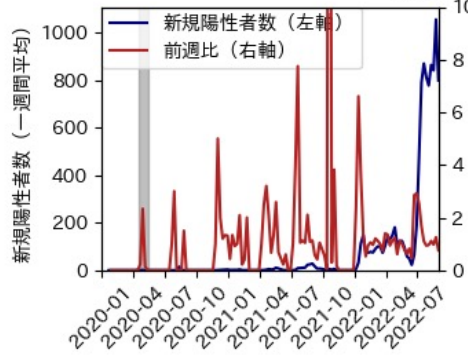

奈良県

※灰色の帯は緊急事態宣言・まん延防止等重点措置実施期間に対応

和歌山県

※灰色の帯は緊急事態宣言・まん延防止等重点措置実施期間に対応

鳥取県

※灰色の帯は緊急事態宣言・まん延防止等重点措置実施期間に対応

島根県

※灰色の帯は緊急事態宣言・まん延防止等重点措置実施期間に対応