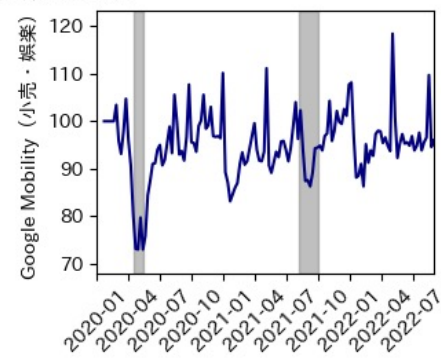

滋賀県

※灰色の帯は緊急事態宣言・まん延防止等重点措置実施期間に対応