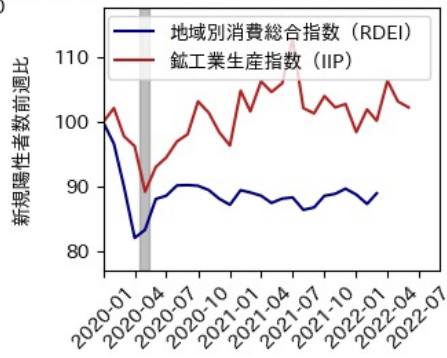

福井県

※灰色の帯は緊急事態宣言・まん延防止等重点措置実施期間に対応