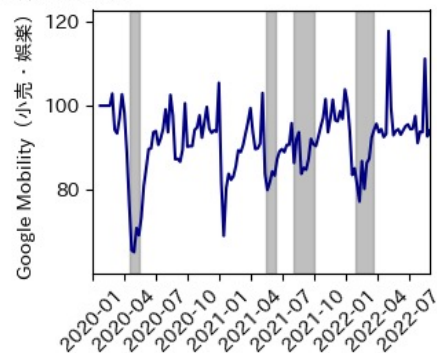

石川県

※灰色の帯は緊急事態宣言・まん延防止等重点措置実施期間に対応