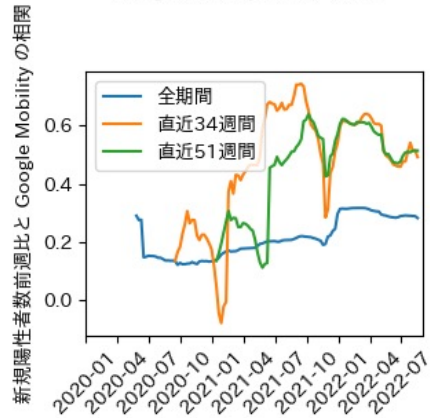

京都府

※灰色の帯は緊急事態宣言・まん延防止等重点措置実施期間に対応