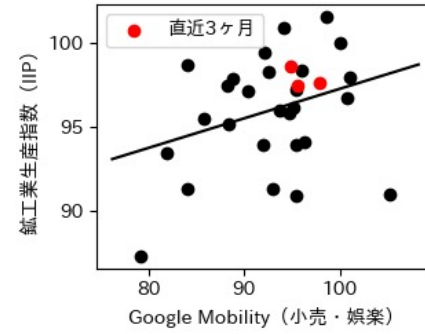

岡山県

※灰色の帯は緊急事態宣言・まん延防止等重点措置実施期間に対応