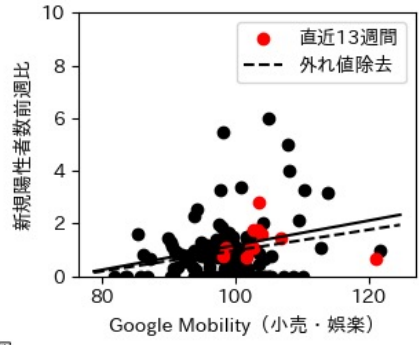


47都道府県における感染・経済・人流の関係

2022年9月4日

仲田泰祐・杉山芽衣（東京大学）

本分析について

- 本分析の詳細については以下の解説資料をご覧ください
 - 「47都道府県における感染・経済・人流の関係—レポートとダッシュボードの解説—」
 - URL: https://covid19outputjapan.github.io/JP/files/47MobilityReport_Briefing_20220520.pdf
- 本分析の内容は以下のダッシュボード上で定期的に更新しています
 - <https://datastudio.google.com/s/gtVHBcCARlc>

北海道

※灰色の帯は緊急事態宣言・まん延防止等重点措置実施期間に対応

青森県

※灰色の帯は緊急事態宣言・まん延防止等重点措置実施期間に対応

岩手県

※灰色の帯は緊急事態宣言・まん延防止等重点措置実施期間に対応

宮城県

※灰色の帯は緊急事態宣言・まん延防止等重点措置実施期間に対応