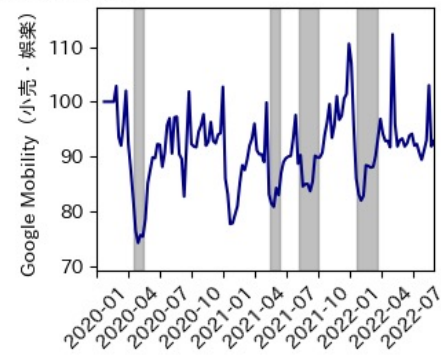

佐賀県

※灰色の帯は緊急事態宣言・まん延防止等重点措置実施期間に対応

長崎県

※灰色の帯は緊急事態宣言・まん延防止等重点措置実施期間に対応

熊本県

※灰色の帯は緊急事態宣言・まん延防止等重点措置実施期間に対応

大分県

※灰色の帯は緊急事態宣言・まん延防止等重点措置実施期間に対応