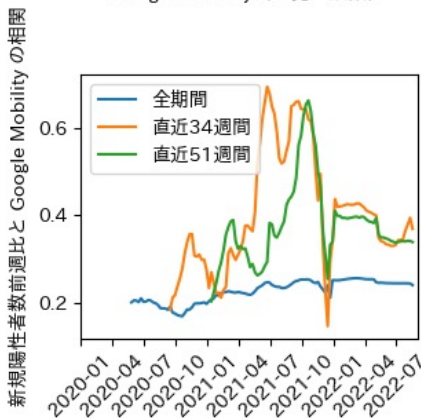

広島県

※灰色の帯は緊急事態宣言・まん延防止等重点措置実施期間に対応