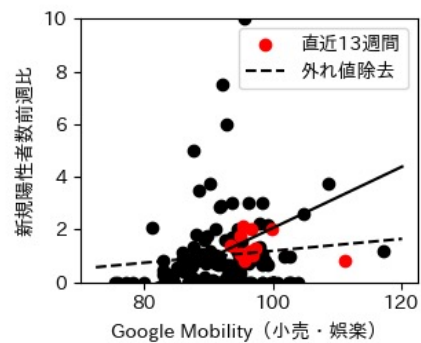

岡山県

※灰色の帯は緊急事態宣言・まん延防止等重点措置実施期間に対応

広島県

※灰色の帯は緊急事態宣言・まん延防止等重点措置実施期間に対応

山口県

※灰色の帯は緊急事態宣言・まん延防止等重点措置実施期間に対応

徳島県

※灰色の帯は緊急事態宣言・まん延防止等重点措置実施期間に対応