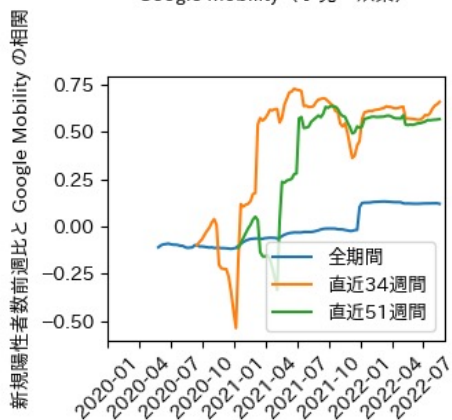

香川県

※灰色の帯は緊急事態宣言・まん延防止等重点措置実施期間に対応

愛媛県

※灰色の帯は緊急事態宣言・まん延防止等重点措置実施期間に対応

高知県

※灰色の帯は緊急事態宣言・まん延防止等重点措置実施期間に対応

福岡県

※灰色の帯は緊急事態宣言・まん延防止等重点措置実施期間に対応