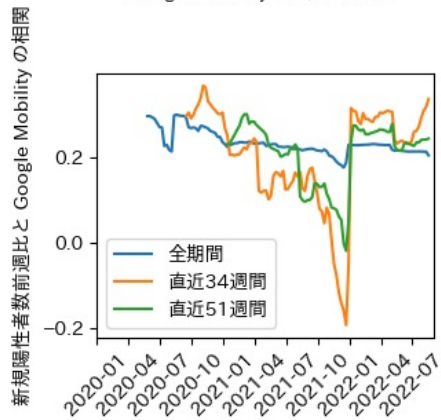

福井県

※灰色の帯は緊急事態宣言・まん延防止等重点措置実施期間に対応