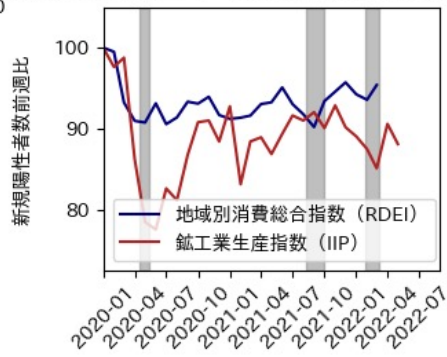

秋田県

※灰色の帯は緊急事態宣言・まん延防止等重点措置実施期間に対応

山形県

※灰色の帯は緊急事態宣言・まん延防止等重点措置実施期間に対応

福島県

※灰色の帯は緊急事態宣言・まん延防止等重点措置実施期間に対応

茨城県

※灰色の帯は緊急事態宣言・まん延防止等重点措置実施期間に対応