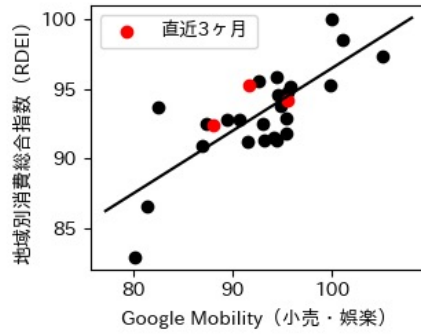

佐賀県

※灰色の帯は緊急事態宣言・まん延防止等重点措置実施期間に対応

長崎県

※灰色の帯は緊急事態宣言・まん延防止等重点措置実施期間に対応

熊本県

※灰色の帯は緊急事態宣言・まん延防止等重点措置実施期間に対応

大分県

※灰色の帯は緊急事態宣言・まん延防止等重点措置実施期間に対応