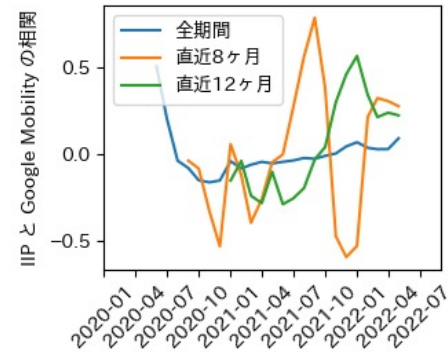

秋田県

※灰色の帯は緊急事態宣言・まん延防止等重点措置実施期間に対応