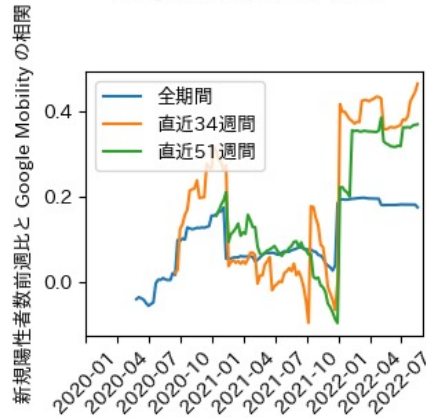

佐賀県

※灰色の帯は緊急事態宣言・まん延防止等重点措置実施期間に対応