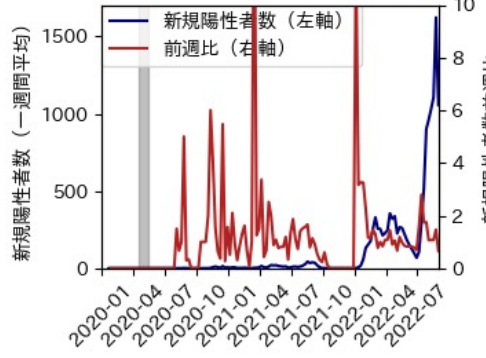


47都道府県における感染・経済・人流の関係

2022年9月4日

仲田泰祐・杉山芽衣（東京大学）

本分析について

- 本分析の詳細については以下の解説資料をご覧ください
 - 「47都道府県における感染・経済・人流の関係—レポートとダッシュボードの解説—」
 - URL: https://covid19outputjapan.github.io/JP/files/47MobilityReport_Briefing_20220520.pdf
- 本分析の内容は以下のダッシュボード上で定期的に更新しています
 - <https://datastudio.google.com/s/gtVHBcCARlc>

北海道

※灰色の帯は緊急事態宣言・まん延防止等重点措置実施期間に対応

青森県

※灰色の帯は緊急事態宣言・まん延防止等重点措置実施期間に対応

岩手県

※灰色の帯は緊急事態宣言・まん延防止等重点措置実施期間に対応

宮城県

※灰色の帯は緊急事態宣言・まん延防止等重点措置実施期間に対応