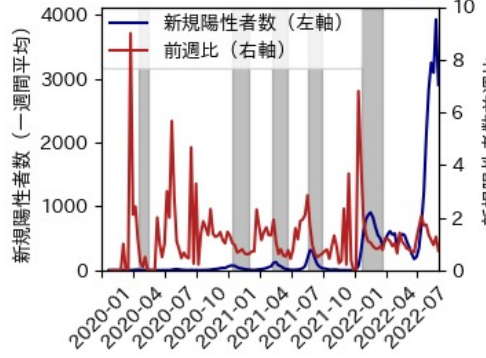

岐阜県

※灰色の帯は緊急事態宣言・まん延防止等重点措置実施期間に対応