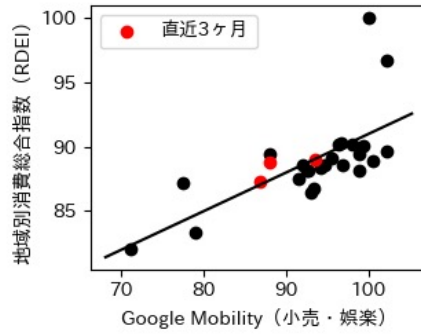

福井県

※灰色の帯は緊急事態宣言・まん延防止等重点措置実施期間に対応