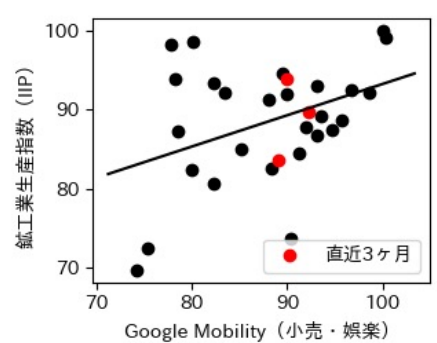

広島県

※灰色の帯は緊急事態宣言・まん延防止等重点措置実施期間に対応