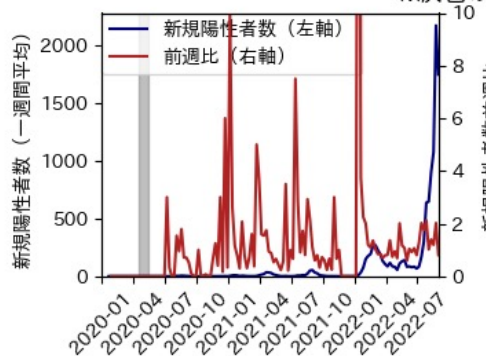

岡山県

※灰色の帯は緊急事態宣言・まん延防止等重点措置実施期間に対応

広島県

※灰色の帯は緊急事態宣言・まん延防止等重点措置実施期間に対応

山口県

※灰色の帯は緊急事態宣言・まん延防止等重点措置実施期間に対応

徳島県

※灰色の帯は緊急事態宣言・まん延防止等重点措置実施期間に対応