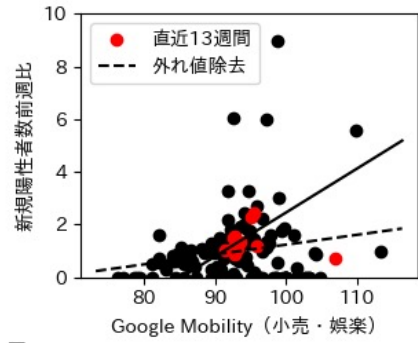

佐賀県

※灰色の帯は緊急事態宣言・まん延防止等重点措置実施期間に対応

長崎県

※灰色の帯は緊急事態宣言・まん延防止等重点措置実施期間に対応

熊本県

※灰色の帯は緊急事態宣言・まん延防止等重点措置実施期間に対応

大分県

※灰色の帯は緊急事態宣言・まん延防止等重点措置実施期間に対応