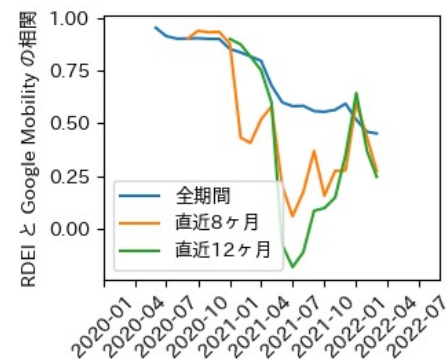

広島県

※灰色の帯は緊急事態宣言・まん延防止等重点措置実施期間に対応