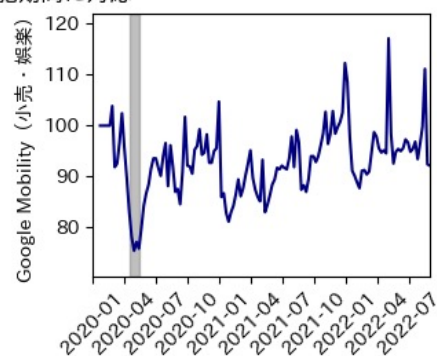

岡山県

※灰色の帯は緊急事態宣言・まん延防止等重点措置実施期間に対応

広島県

※灰色の帯は緊急事態宣言・まん延防止等重点措置実施期間に対応

山口県

※灰色の帯は緊急事態宣言・まん延防止等重点措置実施期間に対応

徳島県

※灰色の帯は緊急事態宣言・まん延防止等重点措置実施期間に対応