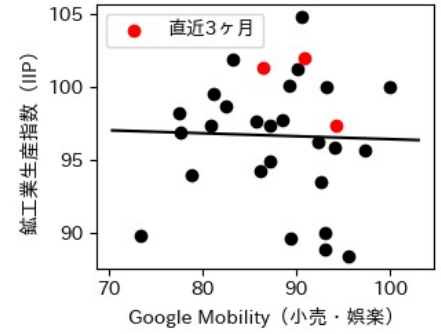

北海道

※灰色の帯は緊急事態宣言・まん延防止等重点措置実施期間に対応