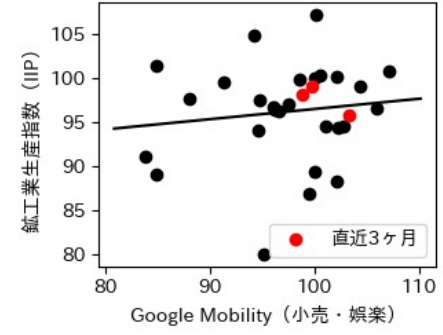

奈良県

※灰色の帯は緊急事態宣言・まん延防止等重点措置実施期間に対応

和歌山県

※灰色の帯は緊急事態宣言・まん延防止等重点措置実施期間に対応

鳥取県

※灰色の帯は緊急事態宣言・まん延防止等重点措置実施期間に対応

島根県

※灰色の帯は緊急事態宣言・まん延防止等重点措置実施期間に対応