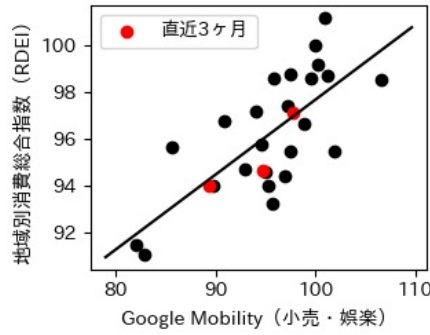

佐賀県

※灰色の帯は緊急事態宣言・まん延防止等重点措置実施期間に対応