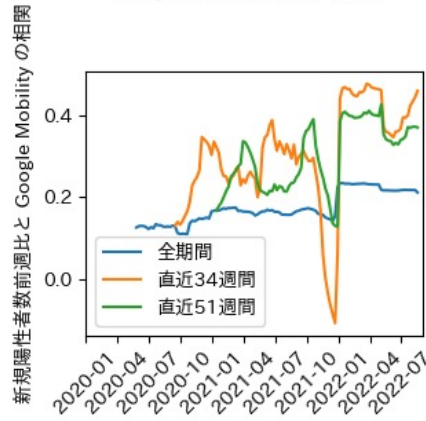

香川県

※灰色の帯は緊急事態宣言・まん延防止等重点措置実施期間に対応