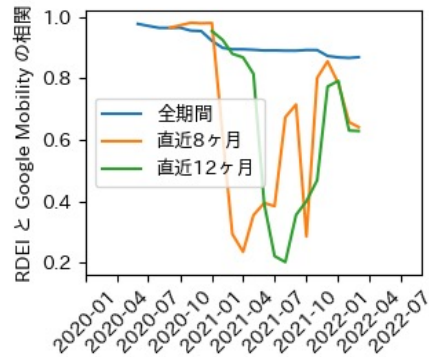

神奈川県

※灰色の帯は緊急事態宣言・まん延防止等重点措置実施期間に対応