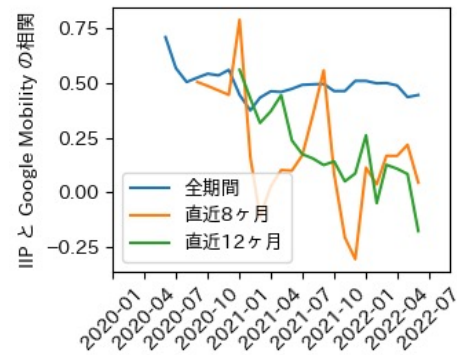

東京都

※灰色の帯は緊急事態宣言・まん延防止等重点措置実施期間に対応

神奈川県

※灰色の帯は緊急事態宣言・まん延防止等重点措置実施期間に対応

新潟県

※灰色の帯は緊急事態宣言・まん延防止等重点措置実施期間に対応

富山県

※灰色の帯は緊急事態宣言・まん延防止等重点措置実施期間に対応