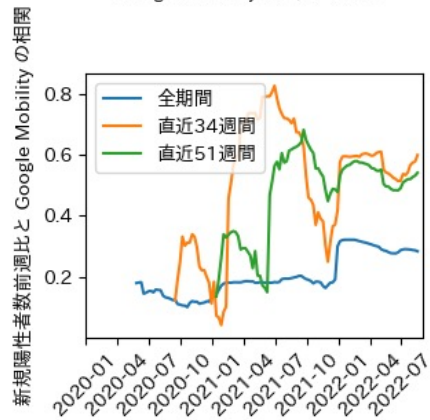

神奈川県

※灰色の帯は緊急事態宣言・まん延防止等重点措置実施期間に対応