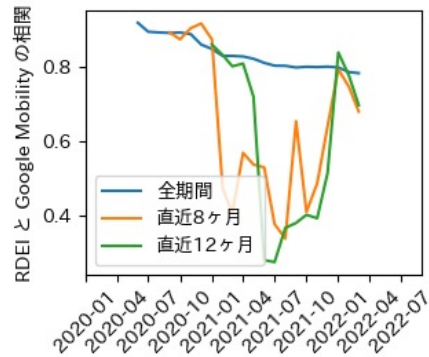

岐阜県

※灰色の帯は緊急事態宣言・まん延防止等重点措置実施期間に対応

静岡県

※灰色の帯は緊急事態宣言・まん延防止等重点措置実施期間に対応

愛知県

※灰色の帯は緊急事態宣言・まん延防止等重点措置実施期間に対応

三重県

※灰色の帯は緊急事態宣言・まん延防止等重点措置実施期間に対応