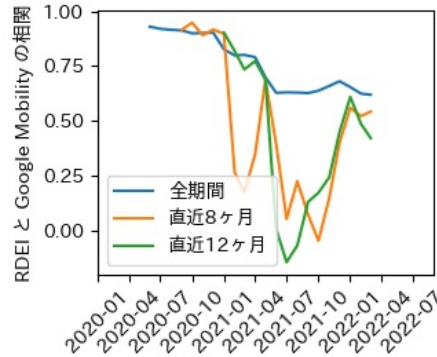

岡山県

※灰色の帯は緊急事態宣言・まん延防止等重点措置実施期間に対応