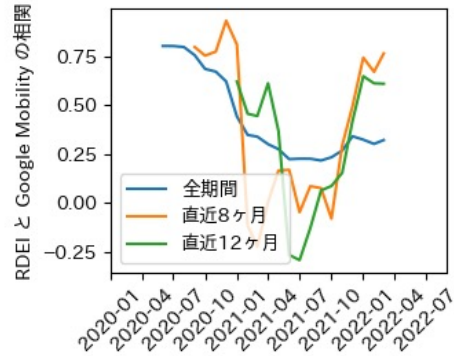

香川県

※灰色の帯は緊急事態宣言・まん延防止等重点措置実施期間に対応

愛媛県

※灰色の帯は緊急事態宣言・まん延防止等重点措置実施期間に対応

高知県

※灰色の帯は緊急事態宣言・まん延防止等重点措置実施期間に対応

福岡県

※灰色の帯は緊急事態宣言・まん延防止等重点措置実施期間に対応