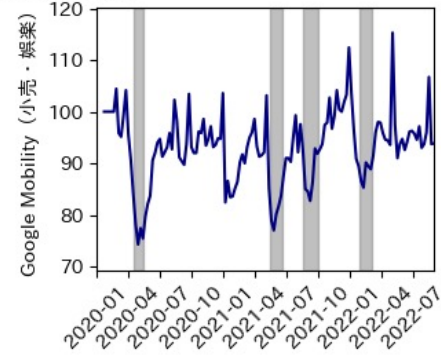

岡山県

※灰色の帯は緊急事態宣言・まん延防止等重点措置実施期間に対応