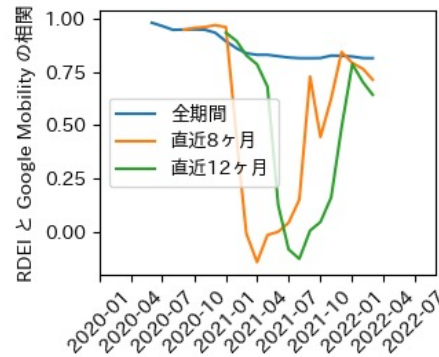

栃木県

※灰色の帯は緊急事態宣言・まん延防止等重点措置実施期間に対応

群馬県

※灰色の帯は緊急事態宣言・まん延防止等重点措置実施期間に対応

埼玉県

※灰色の帯は緊急事態宣言・まん延防止等重点措置実施期間に対応

千葉県

※灰色の帯は緊急事態宣言・まん延防止等重点措置実施期間に対応