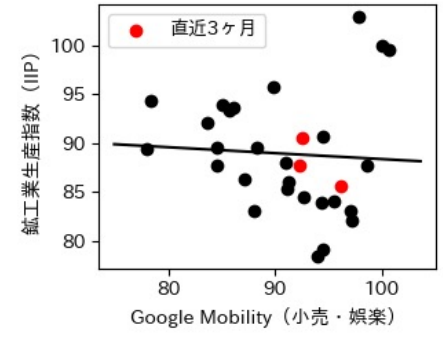

香川県

※灰色の帯は緊急事態宣言・まん延防止等重点措置実施期間に対応