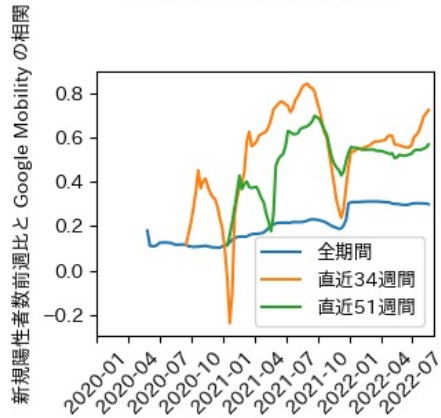

滋賀県

※灰色の帯は緊急事態宣言・まん延防止等重点措置実施期間に対応

京都府

※灰色の帯は緊急事態宣言・まん延防止等重点措置実施期間に対応

大阪府

※灰色の帯は緊急事態宣言・まん延防止等重点措置実施期間に対応

兵庫県

※灰色の帯は緊急事態宣言・まん延防止等重点措置実施期間に対応