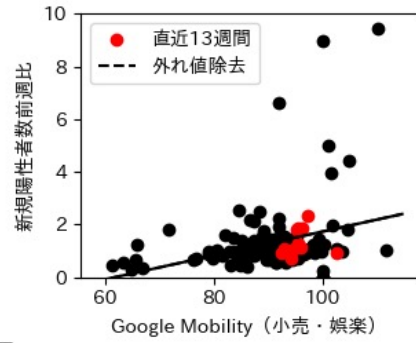

栃木県

※灰色の帯は緊急事態宣言・まん延防止等重点措置実施期間に対応

群馬県

※灰色の帯は緊急事態宣言・まん延防止等重点措置実施期間に対応

埼玉県

※灰色の帯は緊急事態宣言・まん延防止等重点措置実施期間に対応

千葉県

※灰色の帯は緊急事態宣言・まん延防止等重点措置実施期間に対応