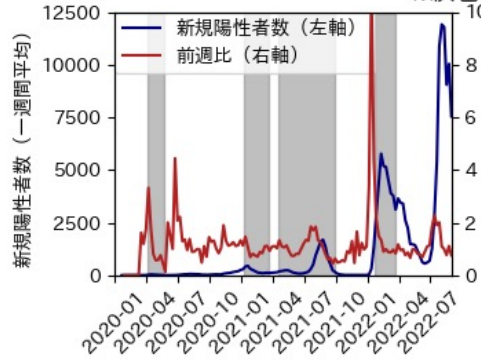

栃木県

※灰色の帯は緊急事態宣言・まん延防止等重点措置実施期間に対応

群馬県

※灰色の帯は緊急事態宣言・まん延防止等重点措置実施期間に対応

埼玉県

※灰色の帯は緊急事態宣言・まん延防止等重点措置実施期間に対応

千葉県

※灰色の帯は緊急事態宣言・まん延防止等重点措置実施期間に対応