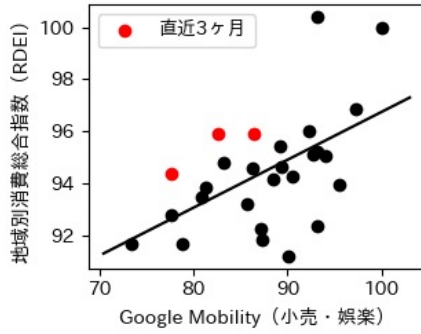

北海道

※灰色の帯は緊急事態宣言・まん延防止等重点措置実施期間に対応