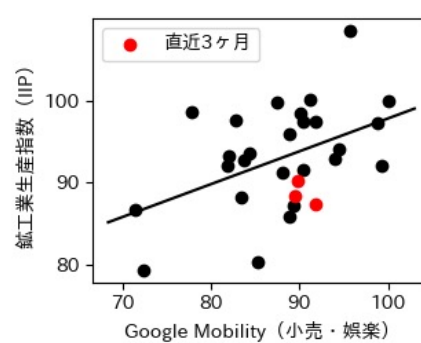

香川県

※灰色の帯は緊急事態宣言・まん延防止等重点措置実施期間に対応

愛媛県

※灰色の帯は緊急事態宣言・まん延防止等重点措置実施期間に対応

高知県

※灰色の帯は緊急事態宣言・まん延防止等重点措置実施期間に対応

福岡県

※灰色の帯は緊急事態宣言・まん延防止等重点措置実施期間に対応