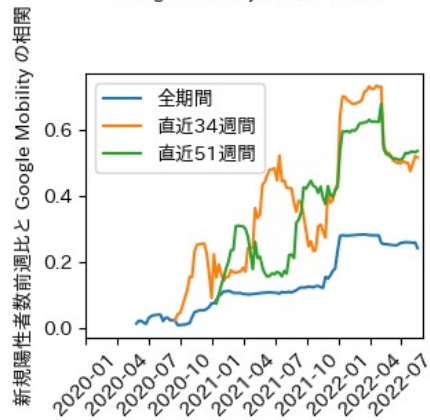

栃木県

※灰色の帯は緊急事態宣言・まん延防止等重点措置実施期間に対応