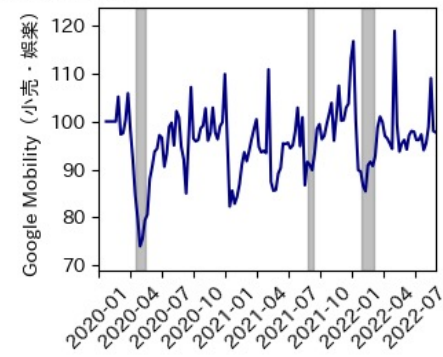

佐賀県

※灰色の帯は緊急事態宣言・まん延防止等重点措置実施期間に対応