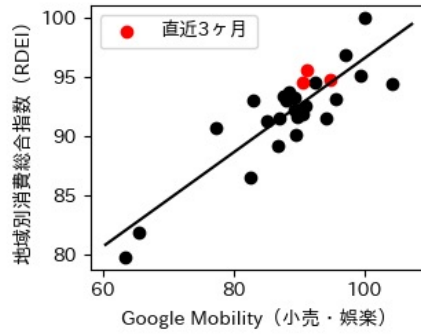

神奈川県

※灰色の帯は緊急事態宣言・まん延防止等重点措置実施期間に対応