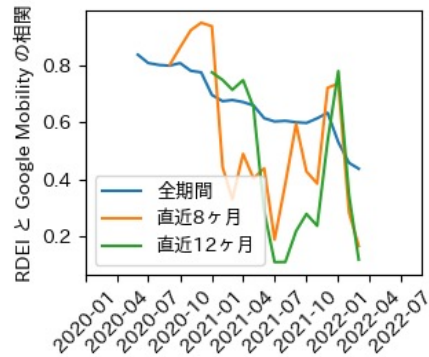

奈良県

※灰色の帯は緊急事態宣言・まん延防止等重点措置実施期間に対応

和歌山県

※灰色の帯は緊急事態宣言・まん延防止等重点措置実施期間に対応

鳥取県

※灰色の帯は緊急事態宣言・まん延防止等重点措置実施期間に対応

島根県

※灰色の帯は緊急事態宣言・まん延防止等重点措置実施期間に対応