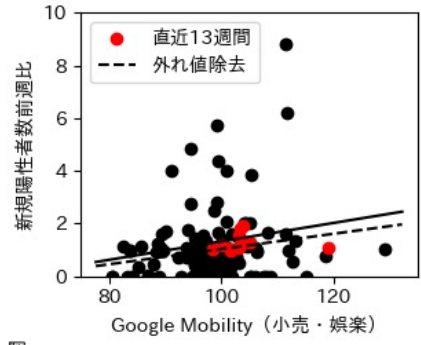


47都道府県における感染・経済・人流の関係

2022年9月4日

仲田泰祐・杉山芽衣（東京大学）

本分析について

- 本分析の詳細については以下の解説資料をご覧ください
 - 「47都道府県における感染・経済・人流の関係—レポートとダッシュボードの解説—」
 - URL: https://covid19outputjapan.github.io/JP/files/47MobilityReport_Briefing_20220520.pdf
- 本分析の内容は以下のダッシュボード上で定期的に更新しています
 - <https://datastudio.google.com/s/gtVHBcCARlc>

北海道

※灰色の帯は緊急事態宣言・まん延防止等重点措置実施期間に対応

青森県

※灰色の帯は緊急事態宣言・まん延防止等重点措置実施期間に対応

岩手県

※灰色の帯は緊急事態宣言・まん延防止等重点措置実施期間に対応

宮城県

※灰色の帯は緊急事態宣言・まん延防止等重点措置実施期間に対応