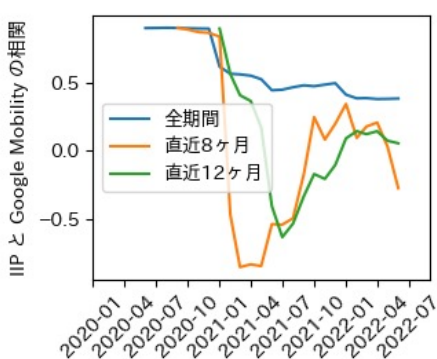

広島県

※灰色の帯は緊急事態宣言・まん延防止等重点措置実施期間に対応