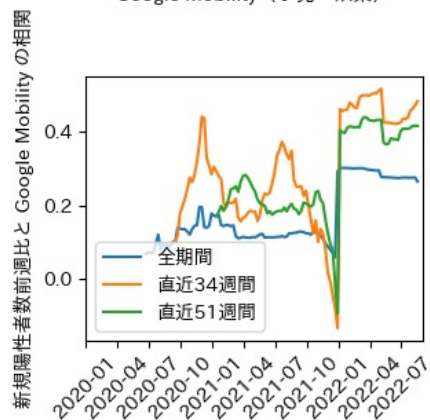

岡山県

※灰色の帯は緊急事態宣言・まん延防止等重点措置実施期間に対応

広島県

※灰色の帯は緊急事態宣言・まん延防止等重点措置実施期間に対応

山口県

※灰色の帯は緊急事態宣言・まん延防止等重点措置実施期間に対応

徳島県

※灰色の帯は緊急事態宣言・まん延防止等重点措置実施期間に対応