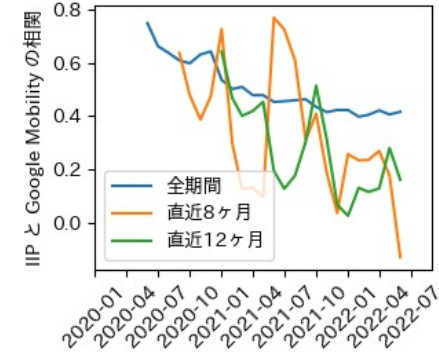

京都府

※灰色の帯は緊急事態宣言・まん延防止等重点措置実施期間に対応