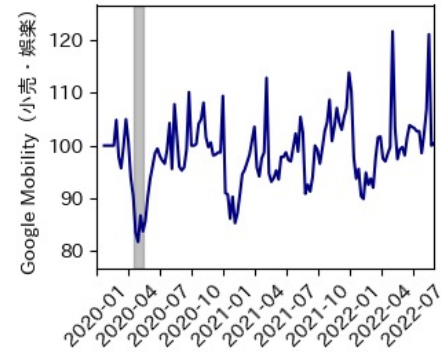

北海道

※灰色の帯は緊急事態宣言・まん延防止等重点措置実施期間に対応

青森県

※灰色の帯は緊急事態宣言・まん延防止等重点措置実施期間に対応

岩手県

※灰色の帯は緊急事態宣言・まん延防止等重点措置実施期間に対応

宮城県

※灰色の帯は緊急事態宣言・まん延防止等重点措置実施期間に対応