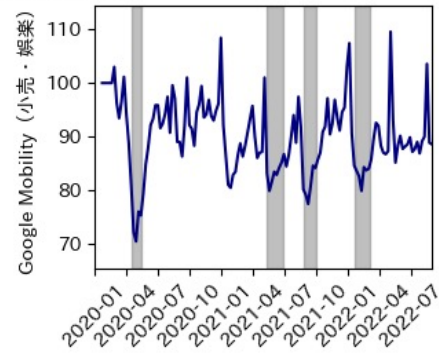

岐阜県

※灰色の帯は緊急事態宣言・まん延防止等重点措置実施期間に対応

静岡県

※灰色の帯は緊急事態宣言・まん延防止等重点措置実施期間に対応

愛知県

※灰色の帯は緊急事態宣言・まん延防止等重点措置実施期間に対応

三重県

※灰色の帯は緊急事態宣言・まん延防止等重点措置実施期間に対応