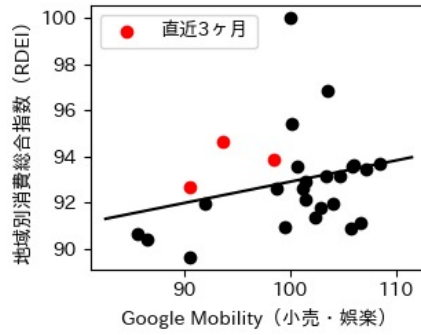

秋田県

※灰色の帯は緊急事態宣言・まん延防止等重点措置実施期間に対応