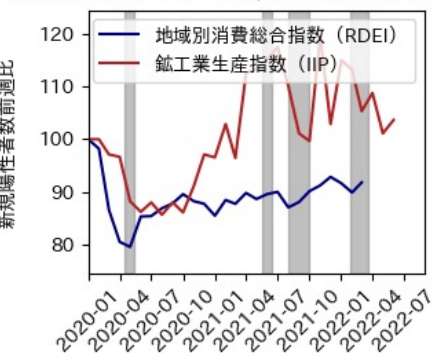

石川県

※灰色の帯は緊急事態宣言・まん延防止等重点措置実施期間に対応