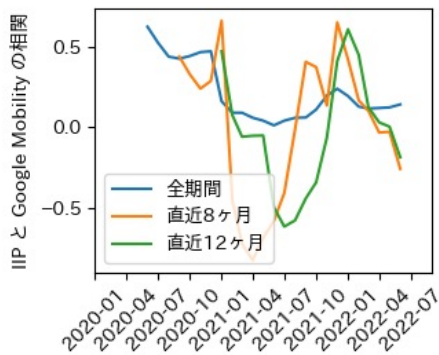

石川県

※灰色の帯は緊急事態宣言・まん延防止等重点措置実施期間に対応

福井県

※灰色の帯は緊急事態宣言・まん延防止等重点措置実施期間に対応

山梨県

※灰色の帯は緊急事態宣言・まん延防止等重点措置実施期間に対応

長野県

※灰色の帯は緊急事態宣言・まん延防止等重点措置実施期間に対応