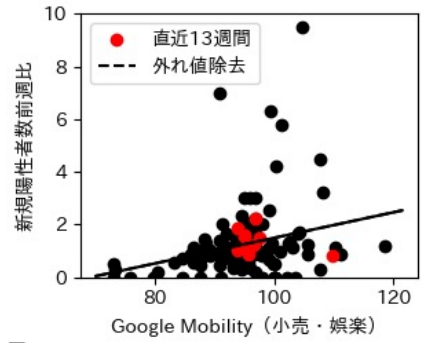

滋賀県

※灰色の帯は緊急事態宣言・まん延防止等重点措置実施期間に対応