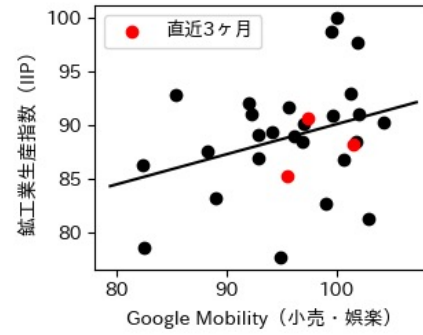

秋田県

※灰色の帯は緊急事態宣言・まん延防止等重点措置実施期間に対応

山形県

※灰色の帯は緊急事態宣言・まん延防止等重点措置実施期間に対応

福島県

※灰色の帯は緊急事態宣言・まん延防止等重点措置実施期間に対応

茨城県

※灰色の帯は緊急事態宣言・まん延防止等重点措置実施期間に対応