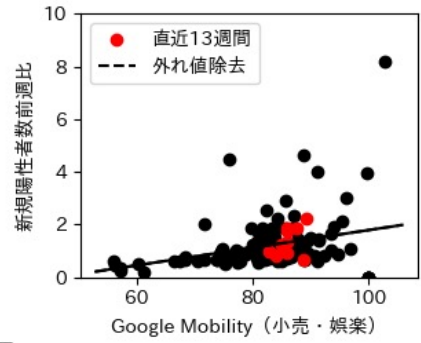

滋賀県

※灰色の帯は緊急事態宣言・まん延防止等重点措置実施期間に対応

京都府

※灰色の帯は緊急事態宣言・まん延防止等重点措置実施期間に対応

大阪府

※灰色の帯は緊急事態宣言・まん延防止等重点措置実施期間に対応

兵庫県

※灰色の帯は緊急事態宣言・まん延防止等重点措置実施期間に対応