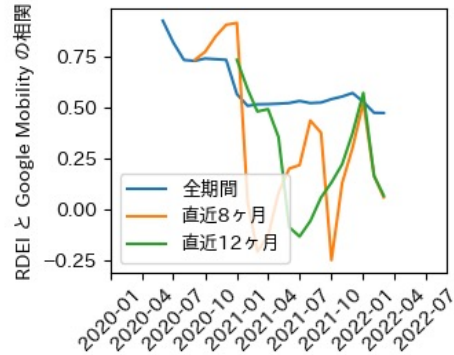

東京都

※灰色の帯は緊急事態宣言・まん延防止等重点措置実施期間に対応

神奈川県

※灰色の帯は緊急事態宣言・まん延防止等重点措置実施期間に対応

新潟県

※灰色の帯は緊急事態宣言・まん延防止等重点措置実施期間に対応

富山県

※灰色の帯は緊急事態宣言・まん延防止等重点措置実施期間に対応