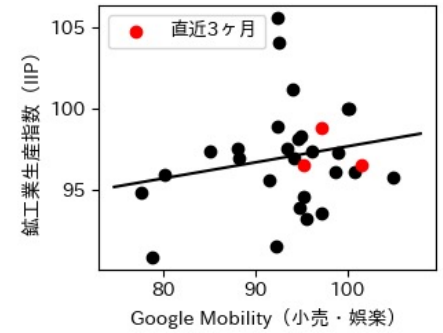

栃木県

※灰色の帯は緊急事態宣言・まん延防止等重点措置実施期間に対応