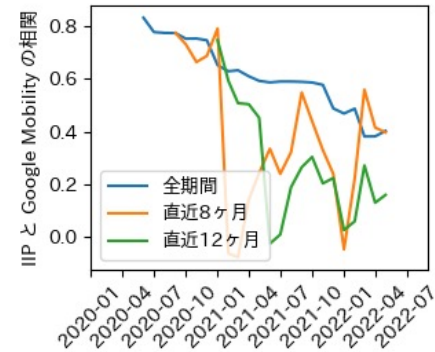

佐賀県

※灰色の帯は緊急事態宣言・まん延防止等重点措置実施期間に対応

長崎県

※灰色の帯は緊急事態宣言・まん延防止等重点措置実施期間に対応

熊本県

※灰色の帯は緊急事態宣言・まん延防止等重点措置実施期間に対応

大分県

※灰色の帯は緊急事態宣言・まん延防止等重点措置実施期間に対応