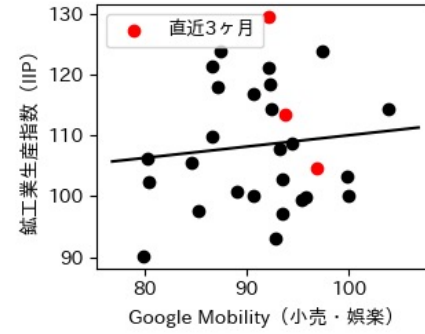

佐賀県

※灰色の帯は緊急事態宣言・まん延防止等重点措置実施期間に対応

長崎県

※灰色の帯は緊急事態宣言・まん延防止等重点措置実施期間に対応

熊本県

※灰色の帯は緊急事態宣言・まん延防止等重点措置実施期間に対応

大分県

※灰色の帯は緊急事態宣言・まん延防止等重点措置実施期間に対応