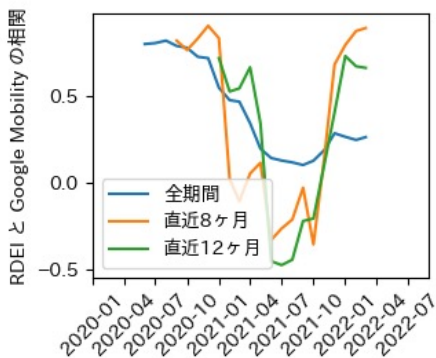

愛媛県

※灰色の帯は緊急事態宣言・まん延防止等重点措置実施期間に対応