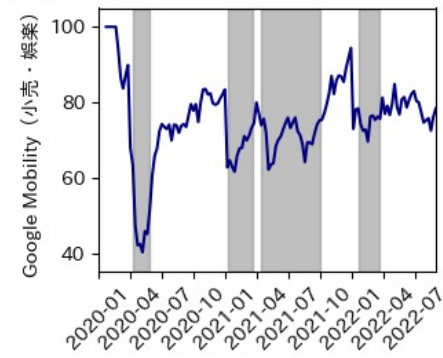

東京都

※灰色の帯は緊急事態宣言・まん延防止等重点措置実施期間に対応