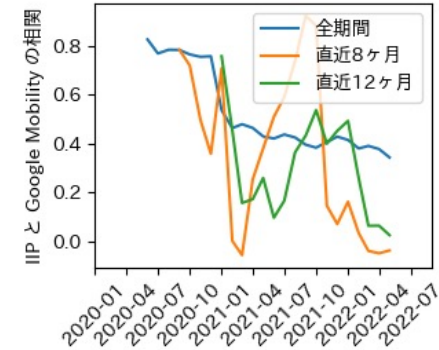

宮崎県

※灰色の帯は緊急事態宣言・まん延防止等重点措置実施期間に対応