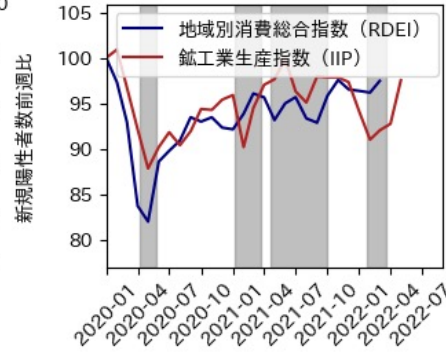

栃木県

※灰色の帯は緊急事態宣言・まん延防止等重点措置実施期間に対応

群馬県

※灰色の帯は緊急事態宣言・まん延防止等重点措置実施期間に対応

埼玉県

※灰色の帯は緊急事態宣言・まん延防止等重点措置実施期間に対応

千葉県

※灰色の帯は緊急事態宣言・まん延防止等重点措置実施期間に対応