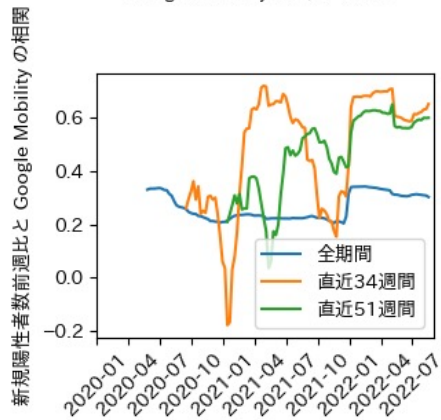

栃木県

※灰色の帯は緊急事態宣言・まん延防止等重点措置実施期間に対応

群馬県

※灰色の帯は緊急事態宣言・まん延防止等重点措置実施期間に対応

埼玉県

※灰色の帯は緊急事態宣言・まん延防止等重点措置実施期間に対応

千葉県

※灰色の帯は緊急事態宣言・まん延防止等重点措置実施期間に対応