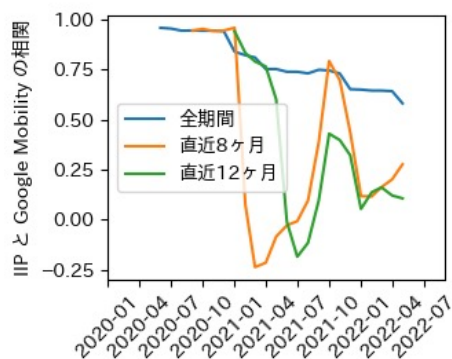

静岡県

※灰色の帯は緊急事態宣言・まん延防止等重点措置実施期間に対応