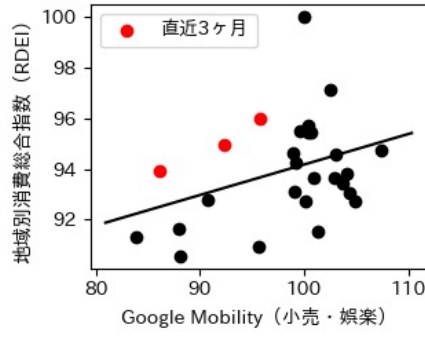

青森県

※灰色の帯は緊急事態宣言・まん延防止等重点措置実施期間に対応