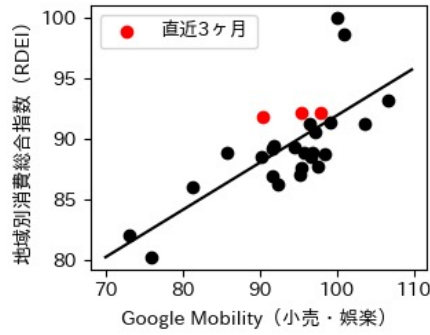

岐阜県

※灰色の帯は緊急事態宣言・まん延防止等重点措置実施期間に対応