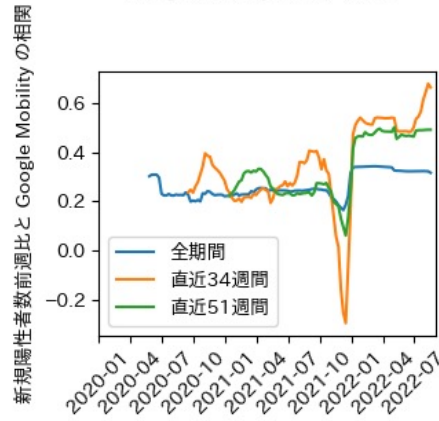

長崎県

※灰色の帯は緊急事態宣言・まん延防止等重点措置実施期間に対応