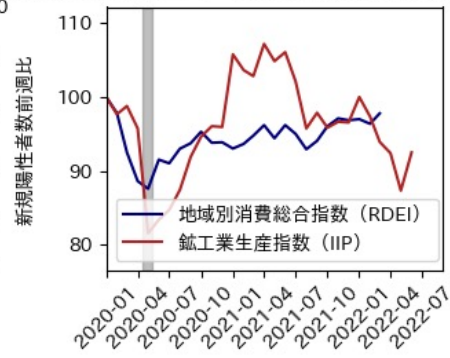

奈良県

※灰色の帯は緊急事態宣言・まん延防止等重点措置実施期間に対応

和歌山県

※灰色の帯は緊急事態宣言・まん延防止等重点措置実施期間に対応

鳥取県

※灰色の帯は緊急事態宣言・まん延防止等重点措置実施期間に対応

島根県

※灰色の帯は緊急事態宣言・まん延防止等重点措置実施期間に対応