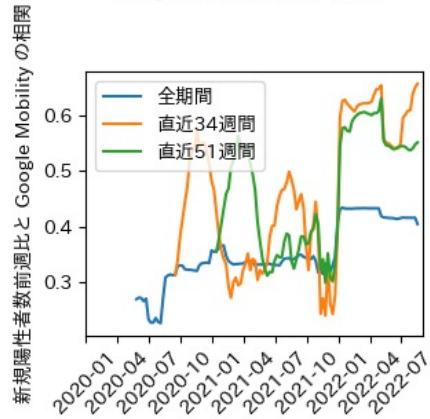


47都道府県における感染・経済・人流の関係

2022年9月4日

仲田泰祐・杉山芽衣（東京大学）

本分析について

- 本分析の詳細については以下の解説資料をご覧ください
 - 「47都道府県における感染・経済・人流の関係—レポートとダッシュボードの解説—」
 - URL: https://covid19outputjapan.github.io/JP/files/47MobilityReport_Briefing_20220520.pdf
- 本分析の内容は以下のダッシュボード上で定期的に更新しています
 - <https://datastudio.google.com/s/gtVHBcCARlc>

北海道

※灰色の帯は緊急事態宣言・まん延防止等重点措置実施期間に対応

青森県

※灰色の帯は緊急事態宣言・まん延防止等重点措置実施期間に対応

岩手県

※灰色の帯は緊急事態宣言・まん延防止等重点措置実施期間に対応

宮城県

※灰色の帯は緊急事態宣言・まん延防止等重点措置実施期間に対応