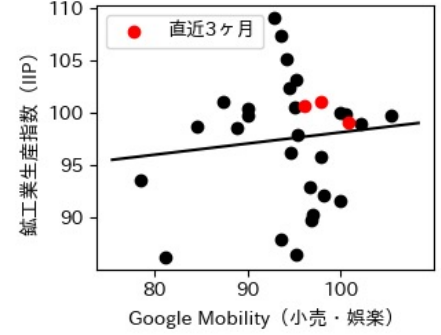

秋田県

※灰色の帯は緊急事態宣言・まん延防止等重点措置実施期間に対応

山形県

※灰色の帯は緊急事態宣言・まん延防止等重点措置実施期間に対応

福島県

※灰色の帯は緊急事態宣言・まん延防止等重点措置実施期間に対応

茨城県

※灰色の帯は緊急事態宣言・まん延防止等重点措置実施期間に対応