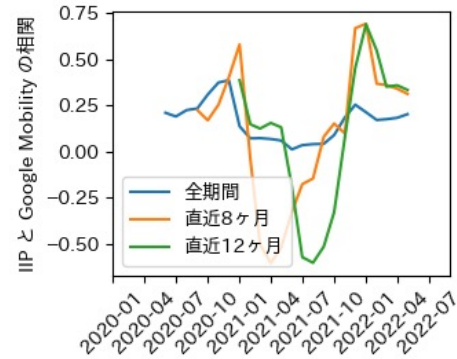

石川県

※灰色の帯は緊急事態宣言・まん延防止等重点措置実施期間に対応

福井県

※灰色の帯は緊急事態宣言・まん延防止等重点措置実施期間に対応

山梨県

※灰色の帯は緊急事態宣言・まん延防止等重点措置実施期間に対応

長野県

※灰色の帯は緊急事態宣言・まん延防止等重点措置実施期間に対応