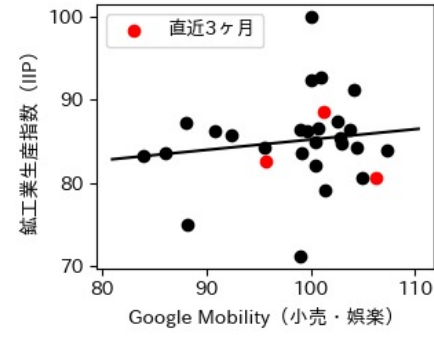

青森県

※灰色の帯は緊急事態宣言・まん延防止等重点措置実施期間に対応