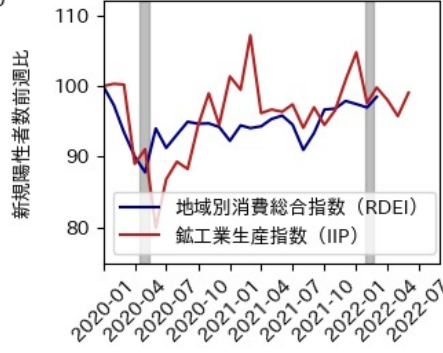

奈良県

※灰色の帯は緊急事態宣言・まん延防止等重点措置実施期間に対応

和歌山県

※灰色の帯は緊急事態宣言・まん延防止等重点措置実施期間に対応

鳥取県

※灰色の帯は緊急事態宣言・まん延防止等重点措置実施期間に対応

島根県

※灰色の帯は緊急事態宣言・まん延防止等重点措置実施期間に対応