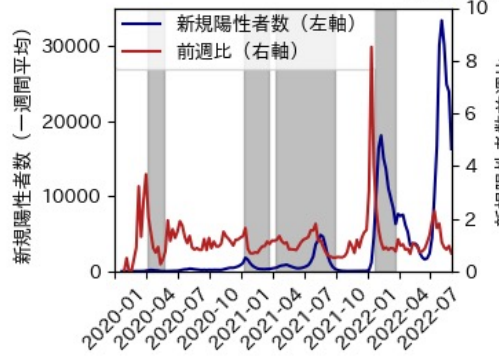

東京都

※灰色の帯は緊急事態宣言・まん延防止等重点措置実施期間に対応