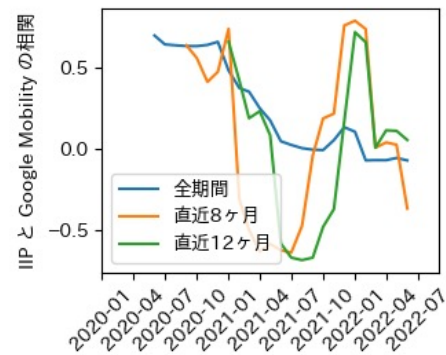

岐阜県

※灰色の帯は緊急事態宣言・まん延防止等重点措置実施期間に対応

静岡県

※灰色の帯は緊急事態宣言・まん延防止等重点措置実施期間に対応

愛知県

※灰色の帯は緊急事態宣言・まん延防止等重点措置実施期間に対応

三重県

※灰色の帯は緊急事態宣言・まん延防止等重点措置実施期間に対応