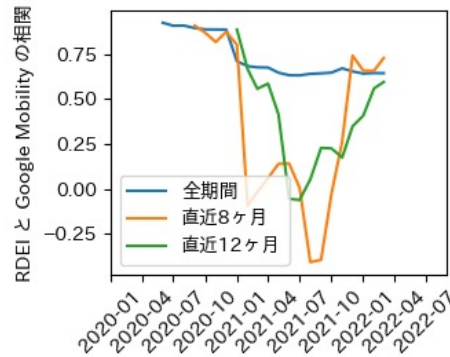

佐賀県

※灰色の帯は緊急事態宣言・まん延防止等重点措置実施期間に対応

長崎県

※灰色の帯は緊急事態宣言・まん延防止等重点措置実施期間に対応

熊本県

※灰色の帯は緊急事態宣言・まん延防止等重点措置実施期間に対応

大分県

※灰色の帯は緊急事態宣言・まん延防止等重点措置実施期間に対応