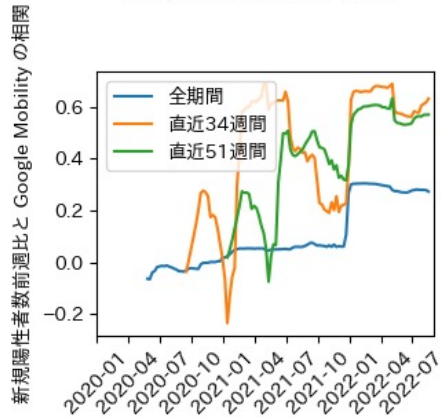

栃木県

※灰色の帯は緊急事態宣言・まん延防止等重点措置実施期間に対応

群馬県

※灰色の帯は緊急事態宣言・まん延防止等重点措置実施期間に対応

埼玉県

※灰色の帯は緊急事態宣言・まん延防止等重点措置実施期間に対応

千葉県

※灰色の帯は緊急事態宣言・まん延防止等重点措置実施期間に対応