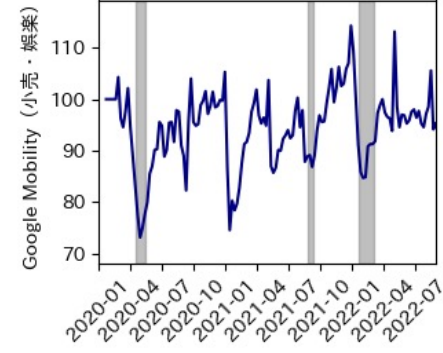

長崎県

※灰色の帯は緊急事態宣言・まん延防止等重点措置実施期間に対応