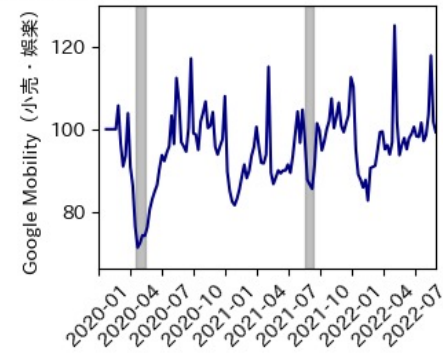

石川県

※灰色の帯は緊急事態宣言・まん延防止等重点措置実施期間に対応

福井県

※灰色の帯は緊急事態宣言・まん延防止等重点措置実施期間に対応

山梨県

※灰色の帯は緊急事態宣言・まん延防止等重点措置実施期間に対応

長野県

※灰色の帯は緊急事態宣言・まん延防止等重点措置実施期間に対応