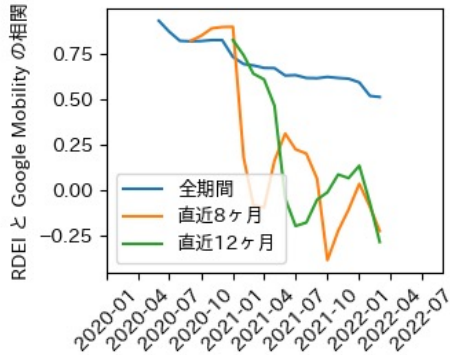

石川県

※灰色の帯は緊急事態宣言・まん延防止等重点措置実施期間に対応

福井県

※灰色の帯は緊急事態宣言・まん延防止等重点措置実施期間に対応

山梨県

※灰色の帯は緊急事態宣言・まん延防止等重点措置実施期間に対応

長野県

※灰色の帯は緊急事態宣言・まん延防止等重点措置実施期間に対応