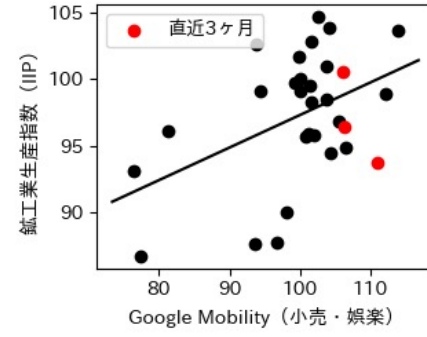

東京都

※灰色の帯は緊急事態宣言・まん延防止等重点措置実施期間に対応

神奈川県

※灰色の帯は緊急事態宣言・まん延防止等重点措置実施期間に対応

新潟県

※灰色の帯は緊急事態宣言・まん延防止等重点措置実施期間に対応

富山県

※灰色の帯は緊急事態宣言・まん延防止等重点措置実施期間に対応