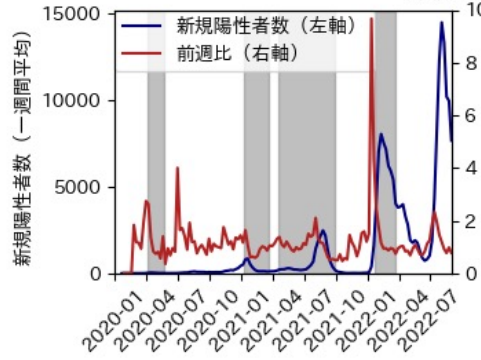

神奈川県

※灰色の帯は緊急事態宣言・まん延防止等重点措置実施期間に対応