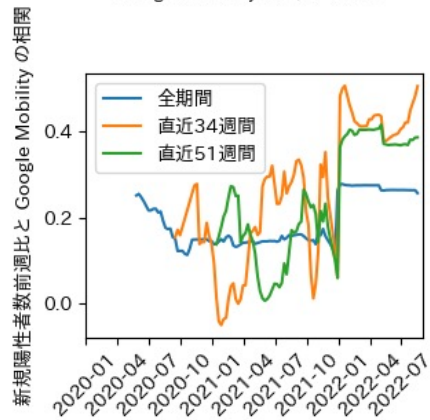

和歌山県

※灰色の帯は緊急事態宣言・まん延防止等重点措置実施期間に対応