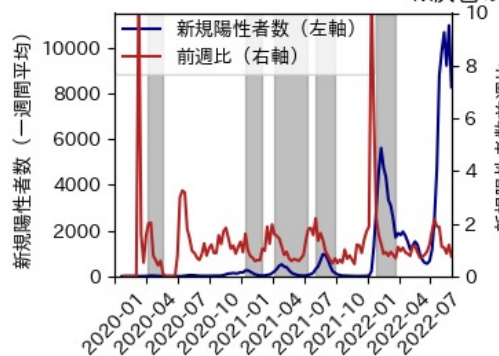

滋賀県

※灰色の帯は緊急事態宣言・まん延防止等重点措置実施期間に対応

京都府

※灰色の帯は緊急事態宣言・まん延防止等重点措置実施期間に対応

大阪府

※灰色の帯は緊急事態宣言・まん延防止等重点措置実施期間に対応

兵庫県

※灰色の帯は緊急事態宣言・まん延防止等重点措置実施期間に対応