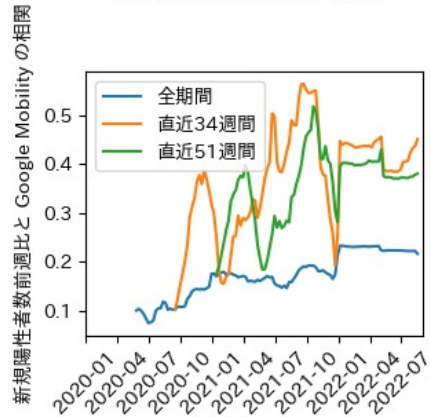

岐阜県

※灰色の帯は緊急事態宣言・まん延防止等重点措置実施期間に対応

静岡県

※灰色の帯は緊急事態宣言・まん延防止等重点措置実施期間に対応

愛知県

※灰色の帯は緊急事態宣言・まん延防止等重点措置実施期間に対応

三重県

※灰色の帯は緊急事態宣言・まん延防止等重点措置実施期間に対応