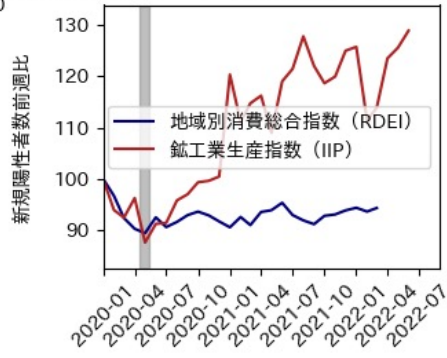


47都道府県における感染・経済・人流の関係

2022年9月4日

仲田泰祐・杉山芽衣（東京大学）

本分析について

- 本分析の詳細については以下の解説資料をご覧ください
 - 「47都道府県における感染・経済・人流の関係—レポートとダッシュボードの解説—」
 - URL: https://covid19outputjapan.github.io/JP/files/47MobilityReport_Briefing_20220520.pdf
- 本分析の内容は以下のダッシュボード上で定期的に更新しています
 - <https://datastudio.google.com/s/gtVHBcCARlc>

北海道

※灰色の帯は緊急事態宣言・まん延防止等重点措置実施期間に対応

青森県

※灰色の帯は緊急事態宣言・まん延防止等重点措置実施期間に対応

岩手県

※灰色の帯は緊急事態宣言・まん延防止等重点措置実施期間に対応

宮城県

※灰色の帯は緊急事態宣言・まん延防止等重点措置実施期間に対応