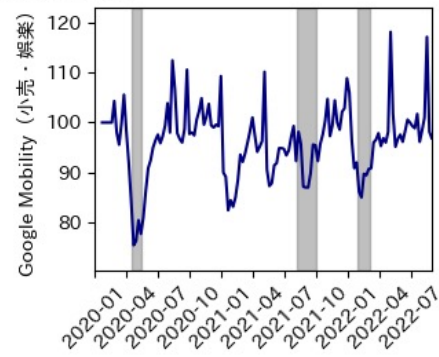

秋田県

※灰色の帯は緊急事態宣言・まん延防止等重点措置実施期間に対応

山形県

※灰色の帯は緊急事態宣言・まん延防止等重点措置実施期間に対応

福島県

※灰色の帯は緊急事態宣言・まん延防止等重点措置実施期間に対応

茨城県

※灰色の帯は緊急事態宣言・まん延防止等重点措置実施期間に対応