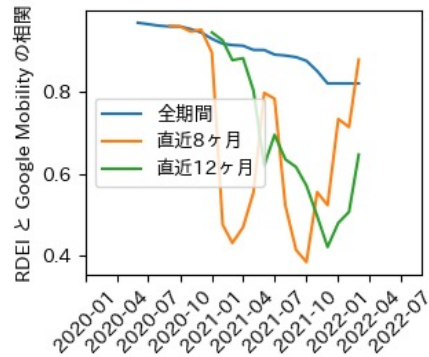

滋賀県

※灰色の帯は緊急事態宣言・まん延防止等重点措置実施期間に対応

京都府

※灰色の帯は緊急事態宣言・まん延防止等重点措置実施期間に対応

大阪府

※灰色の帯は緊急事態宣言・まん延防止等重点措置実施期間に対応

兵庫県

※灰色の帯は緊急事態宣言・まん延防止等重点措置実施期間に対応