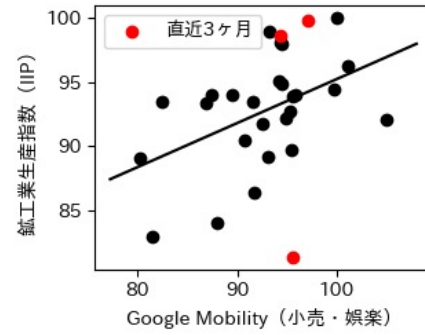

佐賀県

※灰色の帯は緊急事態宣言・まん延防止等重点措置実施期間に対応

長崎県

※灰色の帯は緊急事態宣言・まん延防止等重点措置実施期間に対応

熊本県

※灰色の帯は緊急事態宣言・まん延防止等重点措置実施期間に対応

大分県

※灰色の帯は緊急事態宣言・まん延防止等重点措置実施期間に対応