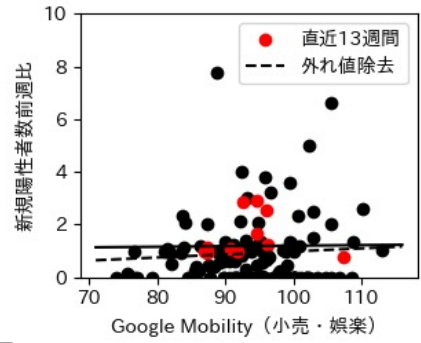

奈良県

※灰色の帯は緊急事態宣言・まん延防止等重点措置実施期間に対応

和歌山県

※灰色の帯は緊急事態宣言・まん延防止等重点措置実施期間に対応

鳥取県

※灰色の帯は緊急事態宣言・まん延防止等重点措置実施期間に対応

島根県

※灰色の帯は緊急事態宣言・まん延防止等重点措置実施期間に対応