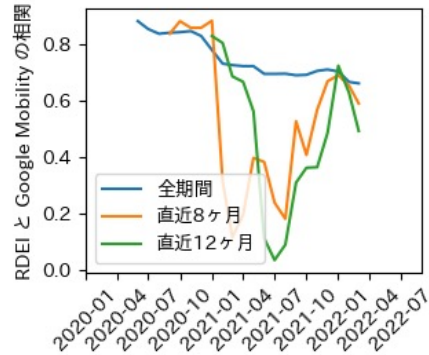

北海道

※灰色の帯は緊急事態宣言・まん延防止等重点措置実施期間に対応

青森県

※灰色の帯は緊急事態宣言・まん延防止等重点措置実施期間に対応

岩手県

※灰色の帯は緊急事態宣言・まん延防止等重点措置実施期間に対応

宮城県

※灰色の帯は緊急事態宣言・まん延防止等重点措置実施期間に対応

秋田県

※灰色の帯は緊急事態宣言・まん延防止等重点措置実施期間に対応

山形県

※灰色の帯は緊急事態宣言・まん延防止等重点措置実施期間に対応

福島県

※灰色の帯は緊急事態宣言・まん延防止等重点措置実施期間に対応

茨城県

※灰色の帯は緊急事態宣言・まん延防止等重点措置実施期間に対応