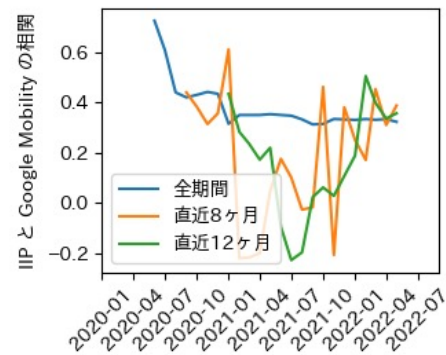

秋田県

※灰色の帯は緊急事態宣言・まん延防止等重点措置実施期間に対応

山形県

※灰色の帯は緊急事態宣言・まん延防止等重点措置実施期間に対応

福島県

※灰色の帯は緊急事態宣言・まん延防止等重点措置実施期間に対応

茨城県

※灰色の帯は緊急事態宣言・まん延防止等重点措置実施期間に対応