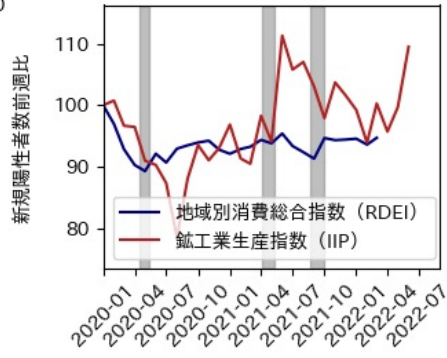


47都道府県における感染・経済・人流の関係

2022年9月4日

仲田泰祐・杉山芽衣（東京大学）

本分析について

- 本分析の詳細については以下の解説資料をご覧ください
 - 「47都道府県における感染・経済・人流の関係—レポートとダッシュボードの解説—」
 - URL: https://covid19outputjapan.github.io/JP/files/47MobilityReport_Briefing_20220520.pdf
- 本分析の内容は以下のダッシュボード上で定期的に更新しています
 - <https://datastudio.google.com/s/gtVHBcCARlc>

北海道

※灰色の帯は緊急事態宣言・まん延防止等重点措置実施期間に対応

青森県

※灰色の帯は緊急事態宣言・まん延防止等重点措置実施期間に対応

岩手県

※灰色の帯は緊急事態宣言・まん延防止等重点措置実施期間に対応

宮城県

※灰色の帯は緊急事態宣言・まん延防止等重点措置実施期間に対応