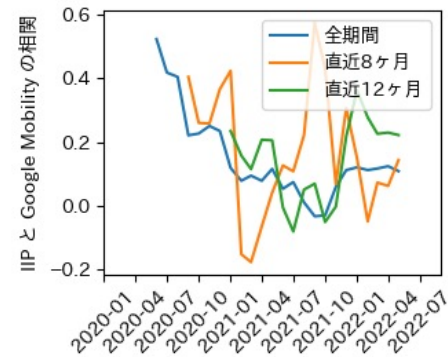

佐賀県

※灰色の帯は緊急事態宣言・まん延防止等重点措置実施期間に対応

長崎県

※灰色の帯は緊急事態宣言・まん延防止等重点措置実施期間に対応

熊本県

※灰色の帯は緊急事態宣言・まん延防止等重点措置実施期間に対応

大分県

※灰色の帯は緊急事態宣言・まん延防止等重点措置実施期間に対応