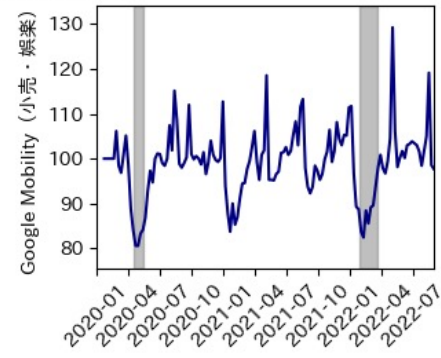

青森県

※灰色の帯は緊急事態宣言・まん延防止等重点措置実施期間に対応