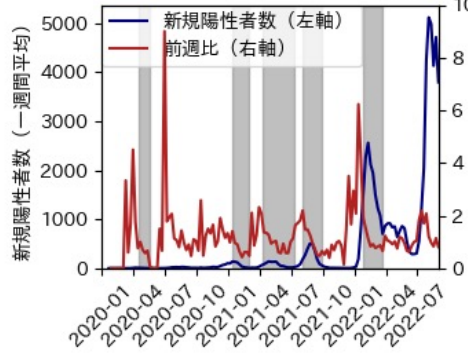

京都府

※灰色の帯は緊急事態宣言・まん延防止等重点措置実施期間に対応