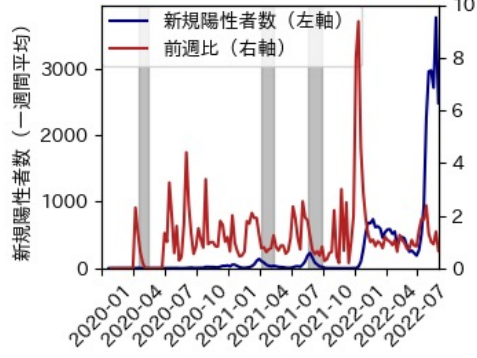


47都道府県における感染・経済・人流の関係

2022年9月4日

仲田泰祐・杉山芽衣（東京大学）

本分析について

- 本分析の詳細については以下の解説資料をご覧ください
 - 「47都道府県における感染・経済・人流の関係—レポートとダッシュボードの解説—」
 - URL: https://covid19outputjapan.github.io/JP/files/47MobilityReport_Briefing_20220520.pdf
- 本分析の内容は以下のダッシュボード上で定期的に更新しています
 - <https://datastudio.google.com/s/gtVHBcCARlc>

北海道

※灰色の帯は緊急事態宣言・まん延防止等重点措置実施期間に対応

青森県

※灰色の帯は緊急事態宣言・まん延防止等重点措置実施期間に対応

岩手県

※灰色の帯は緊急事態宣言・まん延防止等重点措置実施期間に対応

宮城県

※灰色の帯は緊急事態宣言・まん延防止等重点措置実施期間に対応