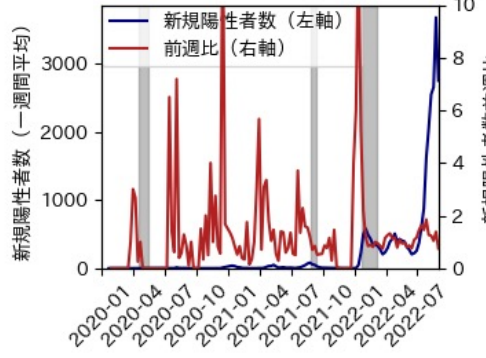

長崎県

※灰色の帯は緊急事態宣言・まん延防止等重点措置実施期間に対応