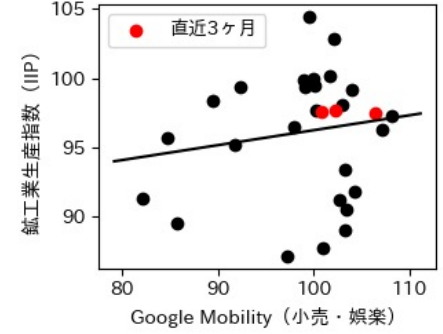

東京都

※灰色の帯は緊急事態宣言・まん延防止等重点措置実施期間に対応

神奈川県

※灰色の帯は緊急事態宣言・まん延防止等重点措置実施期間に対応

新潟県

※灰色の帯は緊急事態宣言・まん延防止等重点措置実施期間に対応

富山県

※灰色の帯は緊急事態宣言・まん延防止等重点措置実施期間に対応