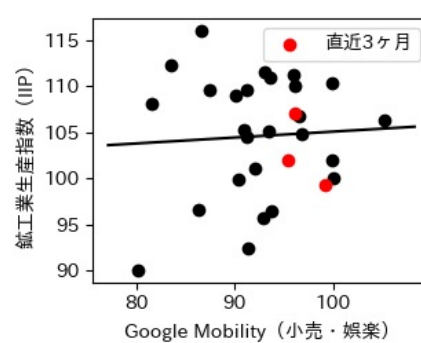

岡山県

※灰色の帯は緊急事態宣言・まん延防止等重点措置実施期間に対応

広島県

※灰色の帯は緊急事態宣言・まん延防止等重点措置実施期間に対応

山口県

※灰色の帯は緊急事態宣言・まん延防止等重点措置実施期間に対応

徳島県

※灰色の帯は緊急事態宣言・まん延防止等重点措置実施期間に対応