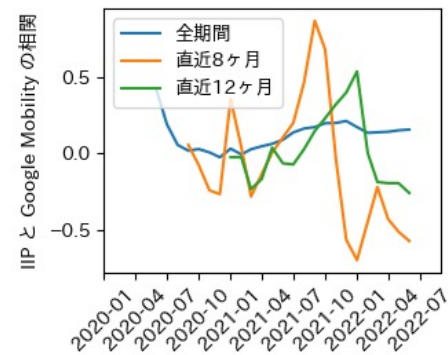

東京都

※灰色の帯は緊急事態宣言・まん延防止等重点措置実施期間に対応

神奈川県

※灰色の帯は緊急事態宣言・まん延防止等重点措置実施期間に対応

新潟県

※灰色の帯は緊急事態宣言・まん延防止等重点措置実施期間に対応

富山県

※灰色の帯は緊急事態宣言・まん延防止等重点措置実施期間に対応