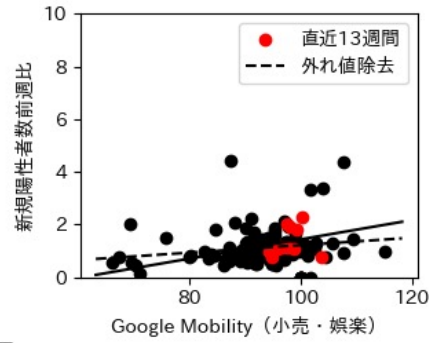

栃木県

※灰色の帯は緊急事態宣言・まん延防止等重点措置実施期間に対応

群馬県

※灰色の帯は緊急事態宣言・まん延防止等重点措置実施期間に対応

埼玉県

※灰色の帯は緊急事態宣言・まん延防止等重点措置実施期間に対応

千葉県

※灰色の帯は緊急事態宣言・まん延防止等重点措置実施期間に対応