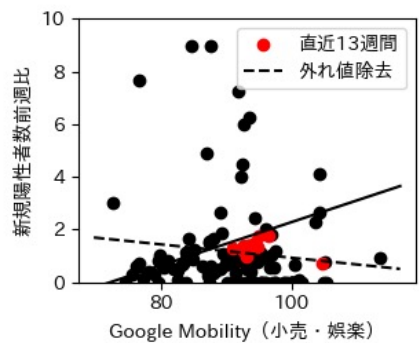

愛媛県

※灰色の帯は緊急事態宣言・まん延防止等重点措置実施期間に対応