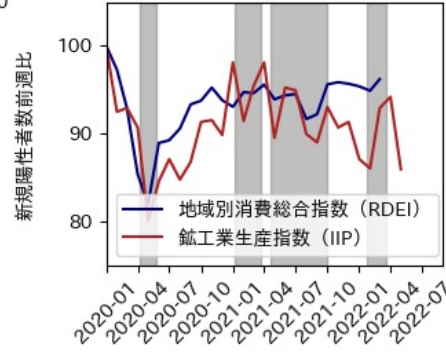

栃木県

※灰色の帯は緊急事態宣言・まん延防止等重点措置実施期間に対応

群馬県

※灰色の帯は緊急事態宣言・まん延防止等重点措置実施期間に対応

埼玉県

※灰色の帯は緊急事態宣言・まん延防止等重点措置実施期間に対応

千葉県

※灰色の帯は緊急事態宣言・まん延防止等重点措置実施期間に対応