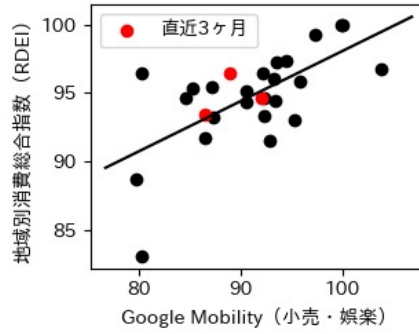

佐賀県

※灰色の帯は緊急事態宣言・まん延防止等重点措置実施期間に対応

長崎県

※灰色の帯は緊急事態宣言・まん延防止等重点措置実施期間に対応

熊本県

※灰色の帯は緊急事態宣言・まん延防止等重点措置実施期間に対応

大分県

※灰色の帯は緊急事態宣言・まん延防止等重点措置実施期間に対応