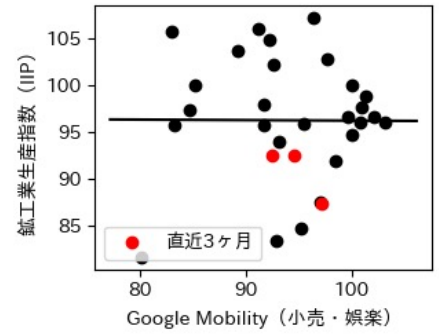

奈良県

※灰色の帯は緊急事態宣言・まん延防止等重点措置実施期間に対応

和歌山県

※灰色の帯は緊急事態宣言・まん延防止等重点措置実施期間に対応

鳥取県

※灰色の帯は緊急事態宣言・まん延防止等重点措置実施期間に対応

島根県

※灰色の帯は緊急事態宣言・まん延防止等重点措置実施期間に対応