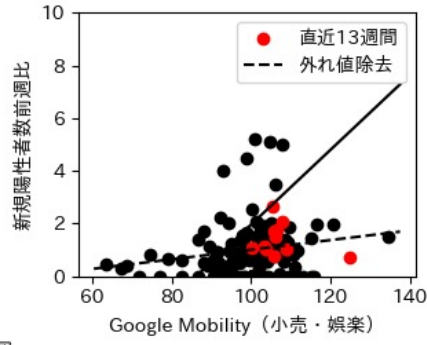

東京都

※灰色の帯は緊急事態宣言・まん延防止等重点措置実施期間に対応

神奈川県

※灰色の帯は緊急事態宣言・まん延防止等重点措置実施期間に対応

新潟県

※灰色の帯は緊急事態宣言・まん延防止等重点措置実施期間に対応

富山県

※灰色の帯は緊急事態宣言・まん延防止等重点措置実施期間に対応