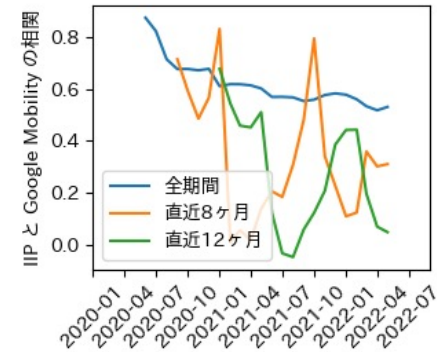

秋田県

※灰色の帯は緊急事態宣言・まん延防止等重点措置実施期間に対応

山形県

※灰色の帯は緊急事態宣言・まん延防止等重点措置実施期間に対応

福島県

※灰色の帯は緊急事態宣言・まん延防止等重点措置実施期間に対応

茨城県

※灰色の帯は緊急事態宣言・まん延防止等重点措置実施期間に対応

栃木県

※灰色の帯は緊急事態宣言・まん延防止等重点措置実施期間に対応

群馬県

※灰色の帯は緊急事態宣言・まん延防止等重点措置実施期間に対応

埼玉県

※灰色の帯は緊急事態宣言・まん延防止等重点措置実施期間に対応

千葉県

※灰色の帯は緊急事態宣言・まん延防止等重点措置実施期間に対応