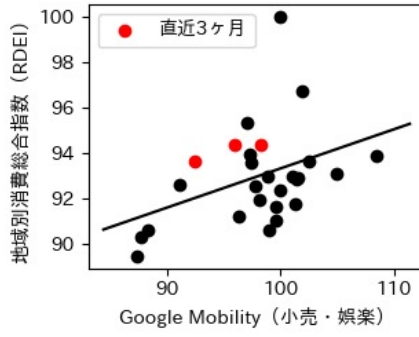


47都道府県における感染・経済・人流の関係

2022年9月4日

仲田泰祐・杉山芽衣（東京大学）

本分析について

- 本分析の詳細については以下の解説資料をご覧ください
 - 「47都道府県における感染・経済・人流の関係—レポートとダッシュボードの解説—」
 - URL: https://covid19outputjapan.github.io/JP/files/47MobilityReport_Briefing_20220520.pdf
- 本分析の内容は以下のダッシュボード上で定期的に更新しています
 - <https://datastudio.google.com/s/gtVHBcCARlc>

北海道

※灰色の帯は緊急事態宣言・まん延防止等重点措置実施期間に対応

青森県

※灰色の帯は緊急事態宣言・まん延防止等重点措置実施期間に対応

岩手県

※灰色の帯は緊急事態宣言・まん延防止等重点措置実施期間に対応

宮城県

※灰色の帯は緊急事態宣言・まん延防止等重点措置実施期間に対応