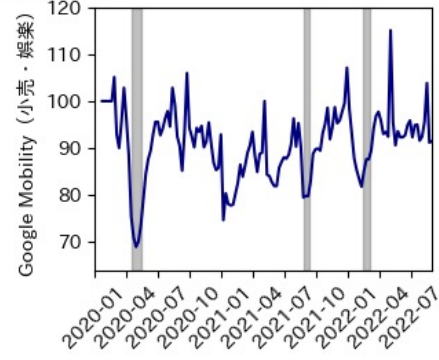

香川県

※灰色の帯は緊急事態宣言・まん延防止等重点措置実施期間に対応

愛媛県

※灰色の帯は緊急事態宣言・まん延防止等重点措置実施期間に対応

高知県

※灰色の帯は緊急事態宣言・まん延防止等重点措置実施期間に対応

福岡県

※灰色の帯は緊急事態宣言・まん延防止等重点措置実施期間に対応