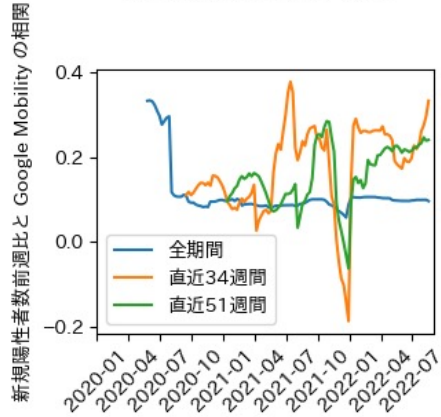

香川県

※灰色の帯は緊急事態宣言・まん延防止等重点措置実施期間に対応

愛媛県

※灰色の帯は緊急事態宣言・まん延防止等重点措置実施期間に対応

高知県

※灰色の帯は緊急事態宣言・まん延防止等重点措置実施期間に対応

福岡県

※灰色の帯は緊急事態宣言・まん延防止等重点措置実施期間に対応