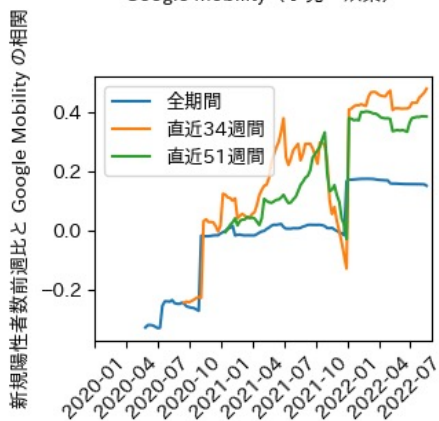

愛媛県

※灰色の帯は緊急事態宣言・まん延防止等重点措置実施期間に対応