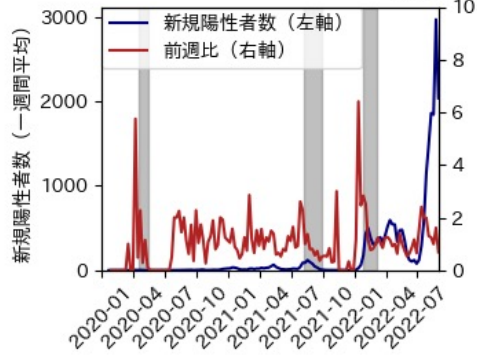

北海道

※灰色の帯は緊急事態宣言・まん延防止等重点措置実施期間に対応

青森県

※灰色の帯は緊急事態宣言・まん延防止等重点措置実施期間に対応

岩手県

※灰色の帯は緊急事態宣言・まん延防止等重点措置実施期間に対応

宮城県

※灰色の帯は緊急事態宣言・まん延防止等重点措置実施期間に対応

秋田県

※灰色の帯は緊急事態宣言・まん延防止等重点措置実施期間に対応

山形県

※灰色の帯は緊急事態宣言・まん延防止等重点措置実施期間に対応

福島県

※灰色の帯は緊急事態宣言・まん延防止等重点措置実施期間に対応

茨城県

※灰色の帯は緊急事態宣言・まん延防止等重点措置実施期間に対応