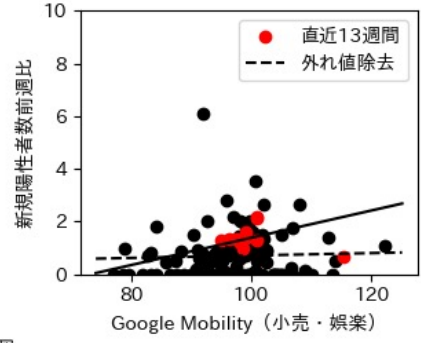

奈良県

※灰色の帯は緊急事態宣言・まん延防止等重点措置実施期間に対応

和歌山県

※灰色の帯は緊急事態宣言・まん延防止等重点措置実施期間に対応

鳥取県

※灰色の帯は緊急事態宣言・まん延防止等重点措置実施期間に対応

島根県

※灰色の帯は緊急事態宣言・まん延防止等重点措置実施期間に対応