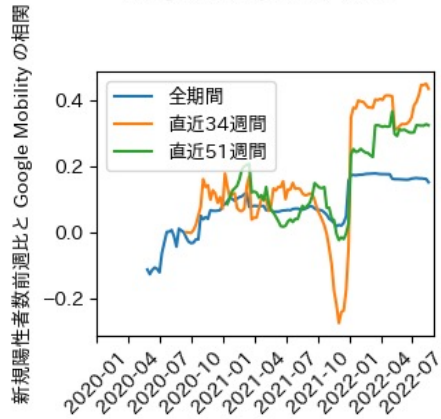

石川県

※灰色の帯は緊急事態宣言・まん延防止等重点措置実施期間に対応

福井県

※灰色の帯は緊急事態宣言・まん延防止等重点措置実施期間に対応

山梨県

※灰色の帯は緊急事態宣言・まん延防止等重点措置実施期間に対応

長野県

※灰色の帯は緊急事態宣言・まん延防止等重点措置実施期間に対応