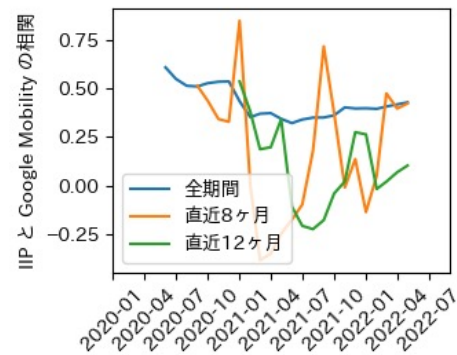

岐阜県

※灰色の帯は緊急事態宣言・まん延防止等重点措置実施期間に対応