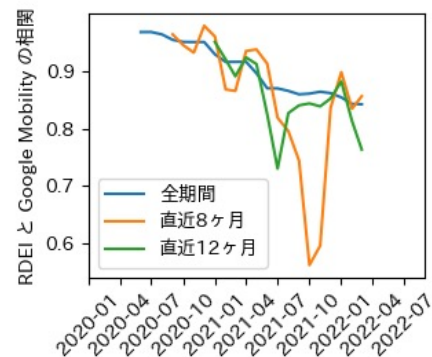

香川県

※灰色の帯は緊急事態宣言・まん延防止等重点措置実施期間に対応

愛媛県

※灰色の帯は緊急事態宣言・まん延防止等重点措置実施期間に対応

高知県

※灰色の帯は緊急事態宣言・まん延防止等重点措置実施期間に対応

福岡県

※灰色の帯は緊急事態宣言・まん延防止等重点措置実施期間に対応