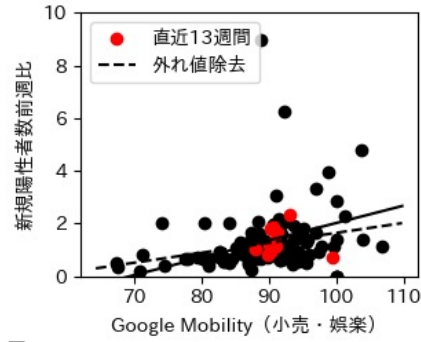

岐阜県

※灰色の帯は緊急事態宣言・まん延防止等重点措置実施期間に対応

静岡県

※灰色の帯は緊急事態宣言・まん延防止等重点措置実施期間に対応

愛知県

※灰色の帯は緊急事態宣言・まん延防止等重点措置実施期間に対応

三重県

※灰色の帯は緊急事態宣言・まん延防止等重点措置実施期間に対応