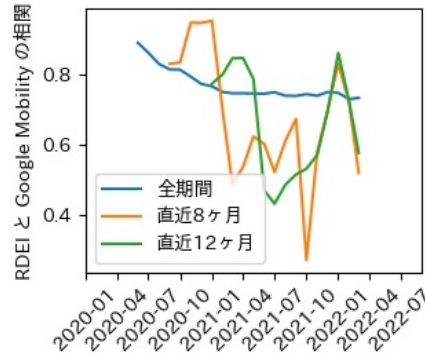

岐阜県

※灰色の帯は緊急事態宣言・まん延防止等重点措置実施期間に対応