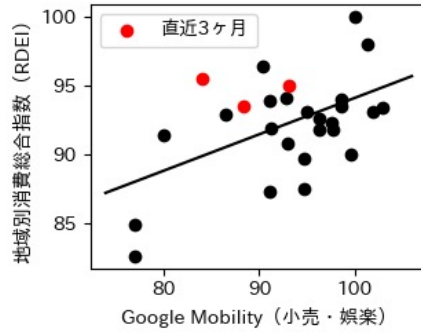

石川県

※灰色の帯は緊急事態宣言・まん延防止等重点措置実施期間に対応

福井県

※灰色の帯は緊急事態宣言・まん延防止等重点措置実施期間に対応

山梨県

※灰色の帯は緊急事態宣言・まん延防止等重点措置実施期間に対応

長野県

※灰色の帯は緊急事態宣言・まん延防止等重点措置実施期間に対応