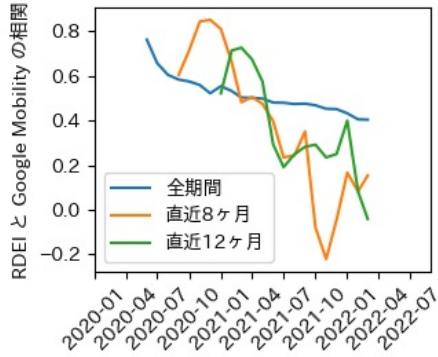


47都道府県における感染・経済・人流の関係

2022年9月4日

仲田泰祐・杉山芽衣（東京大学）

本分析について

- 本分析の詳細については以下の解説資料をご覧ください
 - 「47都道府県における感染・経済・人流の関係—レポートとダッシュボードの解説—」
 - URL: https://covid19outputjapan.github.io/JP/files/47MobilityReport_Briefing_20220520.pdf
- 本分析の内容は以下のダッシュボード上で定期的に更新しています
 - <https://datastudio.google.com/s/gtVHBcCARlc>

北海道

※灰色の帯は緊急事態宣言・まん延防止等重点措置実施期間に対応

青森県

※灰色の帯は緊急事態宣言・まん延防止等重点措置実施期間に対応

岩手県

※灰色の帯は緊急事態宣言・まん延防止等重点措置実施期間に対応

宮城県

※灰色の帯は緊急事態宣言・まん延防止等重点措置実施期間に対応