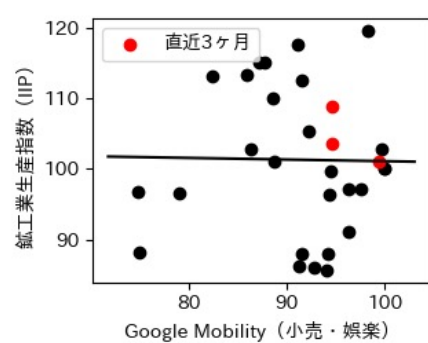

石川県

※灰色の帯は緊急事態宣言・まん延防止等重点措置実施期間に対応