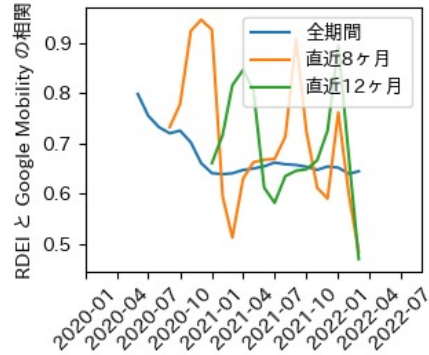

東京都

※灰色の帯は緊急事態宣言・まん延防止等重点措置実施期間に対応

神奈川県

※灰色の帯は緊急事態宣言・まん延防止等重点措置実施期間に対応

新潟県

※灰色の帯は緊急事態宣言・まん延防止等重点措置実施期間に対応

富山県

※灰色の帯は緊急事態宣言・まん延防止等重点措置実施期間に対応