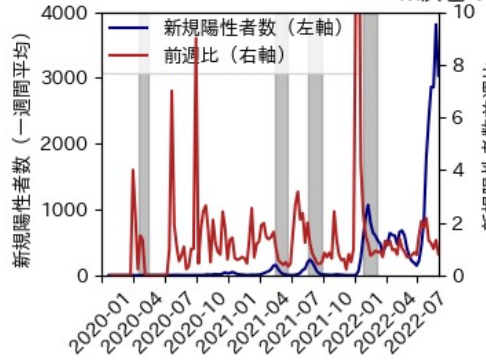

岡山県

※灰色の帯は緊急事態宣言・まん延防止等重点措置実施期間に対応