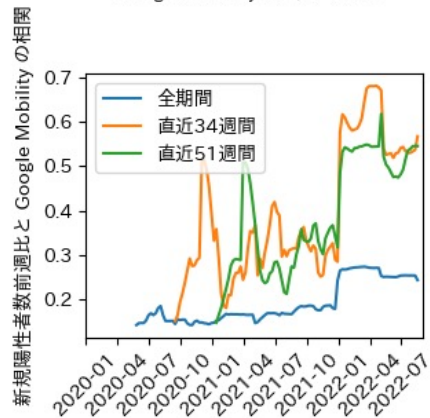

群馬県

※灰色の帯は緊急事態宣言・まん延防止等重点措置実施期間に対応