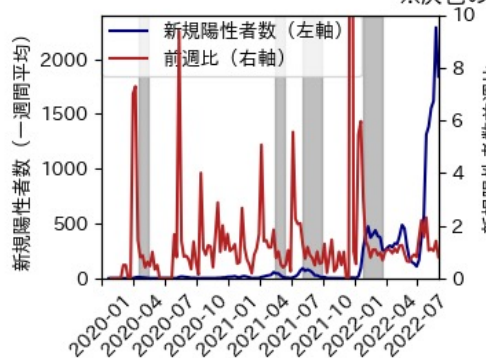

石川県

※灰色の帯は緊急事態宣言・まん延防止等重点措置実施期間に対応