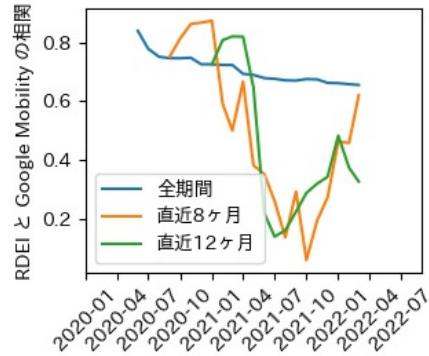


47都道府県における感染・経済・人流の関係

2022年9月4日

仲田泰祐・杉山芽衣（東京大学）

本分析について

- 本分析の詳細については以下の解説資料をご覧ください
 - 「47都道府県における感染・経済・人流の関係—レポートとダッシュボードの解説—」
 - URL: https://covid19outputjapan.github.io/JP/files/47MobilityReport_Briefing_20220520.pdf
- 本分析の内容は以下のダッシュボード上で定期的に更新しています
 - <https://datastudio.google.com/s/gtVHBcCARlc>

北海道

※灰色の帯は緊急事態宣言・まん延防止等重点措置実施期間に対応

青森県

※灰色の帯は緊急事態宣言・まん延防止等重点措置実施期間に対応

岩手県

※灰色の帯は緊急事態宣言・まん延防止等重点措置実施期間に対応

宮城県

※灰色の帯は緊急事態宣言・まん延防止等重点措置実施期間に対応