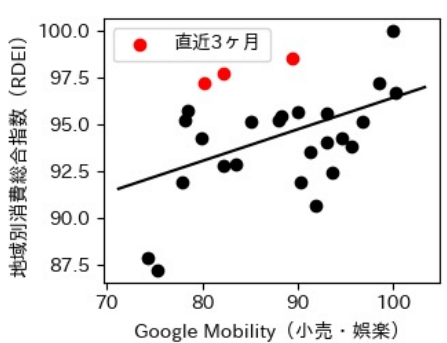

広島県

※灰色の帯は緊急事態宣言・まん延防止等重点措置実施期間に対応