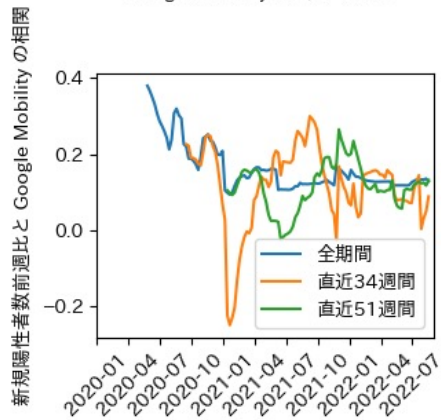

秋田県

※灰色の帯は緊急事態宣言・まん延防止等重点措置実施期間に対応