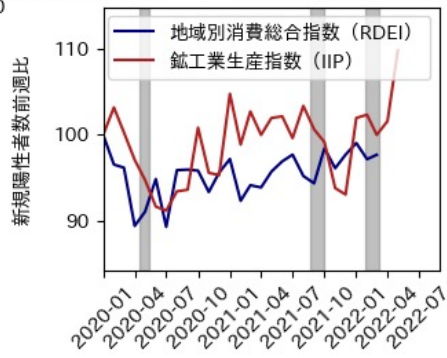

鹿児島県

※灰色の帯は緊急事態宣言・まん延防止等重点措置実施期間に対応