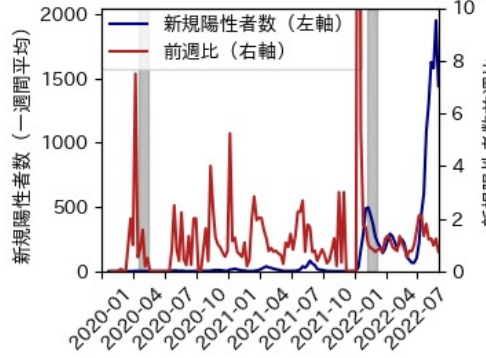

和歌山県

※灰色の帯は緊急事態宣言・まん延防止等重点措置実施期間に対応