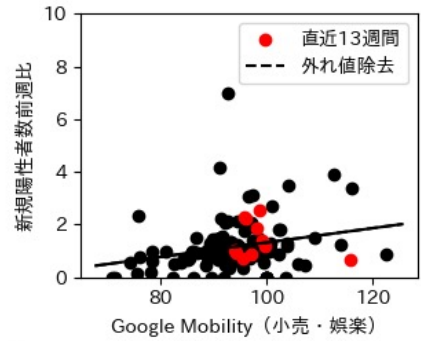

栃木県

※灰色の帯は緊急事態宣言・まん延防止等重点措置実施期間に対応