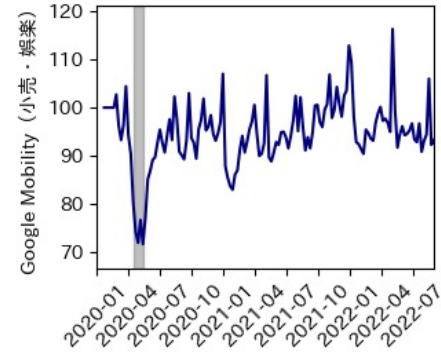

奈良県

※灰色の帯は緊急事態宣言・まん延防止等重点措置実施期間に対応