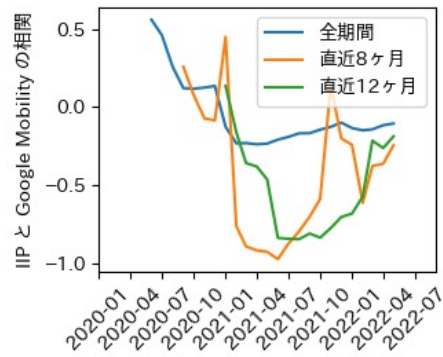

山形県

※灰色の帯は緊急事態宣言・まん延防止等重点措置実施期間に対応