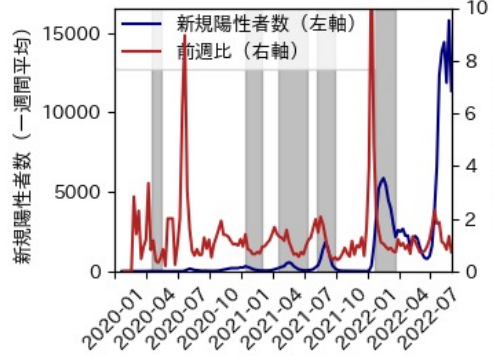

岐阜県

※灰色の帯は緊急事態宣言・まん延防止等重点措置実施期間に対応

静岡県

※灰色の帯は緊急事態宣言・まん延防止等重点措置実施期間に対応

愛知県

※灰色の帯は緊急事態宣言・まん延防止等重点措置実施期間に対応

三重県

※灰色の帯は緊急事態宣言・まん延防止等重点措置実施期間に対応