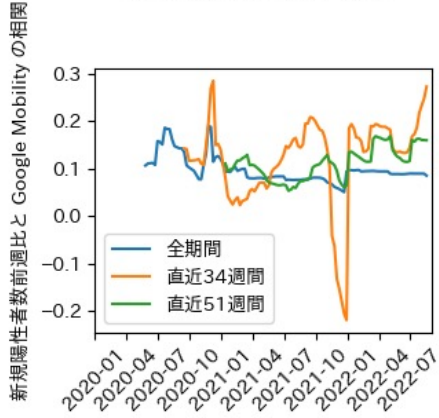

奈良県

※灰色の帯は緊急事態宣言・まん延防止等重点措置実施期間に対応

和歌山県

※灰色の帯は緊急事態宣言・まん延防止等重点措置実施期間に対応

鳥取県

※灰色の帯は緊急事態宣言・まん延防止等重点措置実施期間に対応

島根県

※灰色の帯は緊急事態宣言・まん延防止等重点措置実施期間に対応