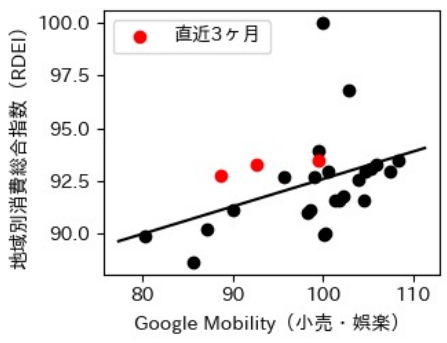

山形県

※灰色の帯は緊急事態宣言・まん延防止等重点措置実施期間に対応