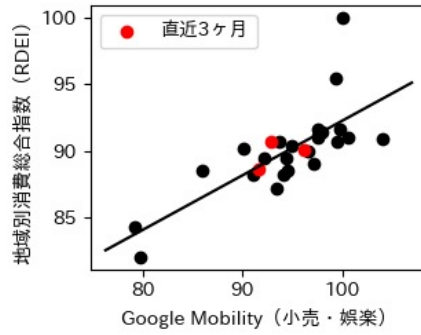

滋賀県

※灰色の帯は緊急事態宣言・まん延防止等重点措置実施期間に対応