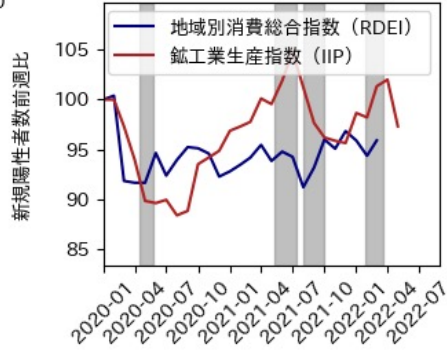

北海道

※灰色の帯は緊急事態宣言・まん延防止等重点措置実施期間に対応