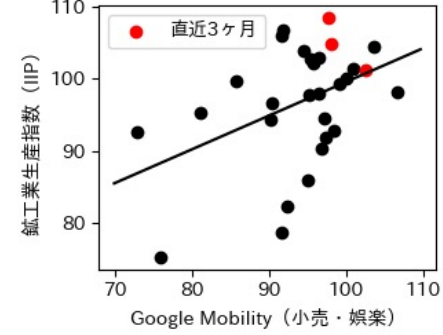

岐阜県

※灰色の帯は緊急事態宣言・まん延防止等重点措置実施期間に対応