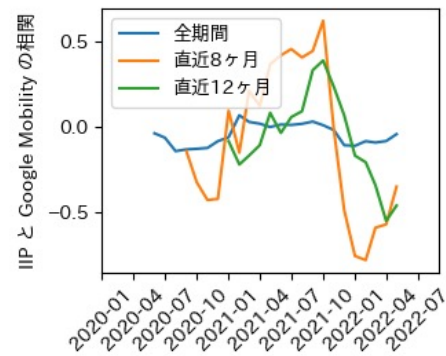

香川県

※灰色の帯は緊急事態宣言・まん延防止等重点措置実施期間に対応

愛媛県

※灰色の帯は緊急事態宣言・まん延防止等重点措置実施期間に対応

高知県

※灰色の帯は緊急事態宣言・まん延防止等重点措置実施期間に対応

福岡県

※灰色の帯は緊急事態宣言・まん延防止等重点措置実施期間に対応