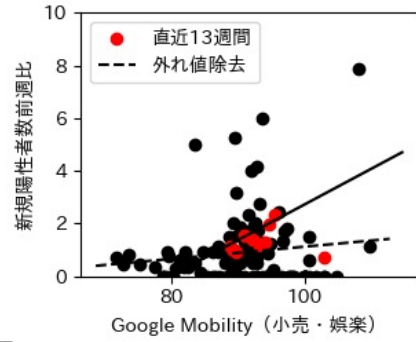

宮崎県

※灰色の帯は緊急事態宣言・まん延防止等重点措置実施期間に対応