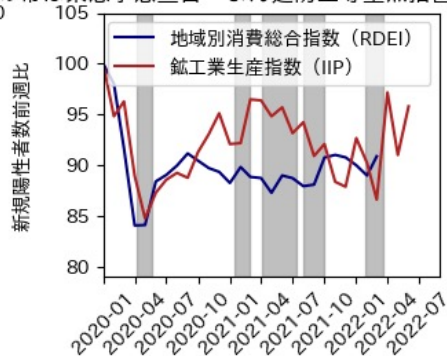

滋賀県

※灰色の帯は緊急事態宣言・まん延防止等重点措置実施期間に対応

京都府

※灰色の帯は緊急事態宣言・まん延防止等重点措置実施期間に対応

大阪府

※灰色の帯は緊急事態宣言・まん延防止等重点措置実施期間に対応

兵庫県

※灰色の帯は緊急事態宣言・まん延防止等重点措置実施期間に対応