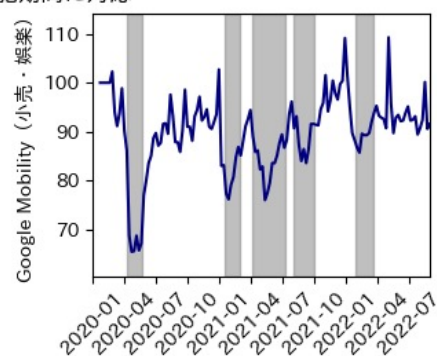

滋賀県

※灰色の帯は緊急事態宣言・まん延防止等重点措置実施期間に対応

京都府

※灰色の帯は緊急事態宣言・まん延防止等重点措置実施期間に対応

大阪府

※灰色の帯は緊急事態宣言・まん延防止等重点措置実施期間に対応

兵庫県

※灰色の帯は緊急事態宣言・まん延防止等重点措置実施期間に対応