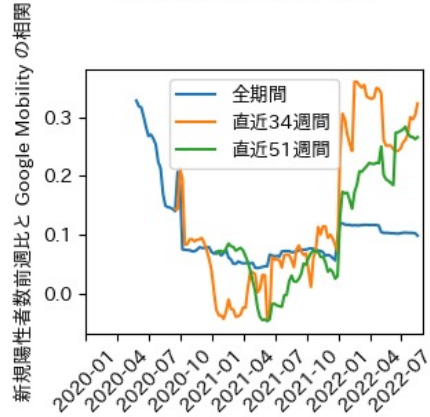

青森県

※灰色の帯は緊急事態宣言・まん延防止等重点措置実施期間に対応