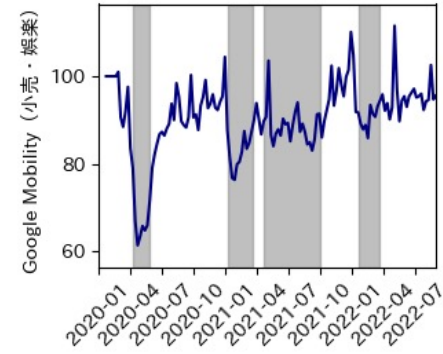

栃木県

※灰色の帯は緊急事態宣言・まん延防止等重点措置実施期間に対応

群馬県

※灰色の帯は緊急事態宣言・まん延防止等重点措置実施期間に対応

埼玉県

※灰色の帯は緊急事態宣言・まん延防止等重点措置実施期間に対応

千葉県

※灰色の帯は緊急事態宣言・まん延防止等重点措置実施期間に対応