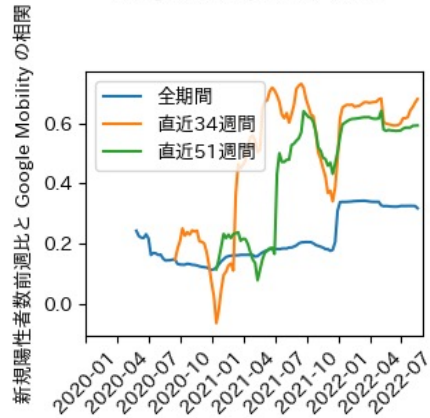

岐阜県

※灰色の帯は緊急事態宣言・まん延防止等重点措置実施期間に対応

静岡県

※灰色の帯は緊急事態宣言・まん延防止等重点措置実施期間に対応

愛知県

※灰色の帯は緊急事態宣言・まん延防止等重点措置実施期間に対応

三重県

※灰色の帯は緊急事態宣言・まん延防止等重点措置実施期間に対応