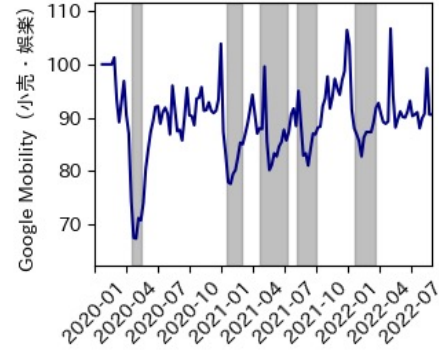

岐阜県

※灰色の帯は緊急事態宣言・まん延防止等重点措置実施期間に対応

静岡県

※灰色の帯は緊急事態宣言・まん延防止等重点措置実施期間に対応

愛知県

※灰色の帯は緊急事態宣言・まん延防止等重点措置実施期間に対応

三重県

※灰色の帯は緊急事態宣言・まん延防止等重点措置実施期間に対応