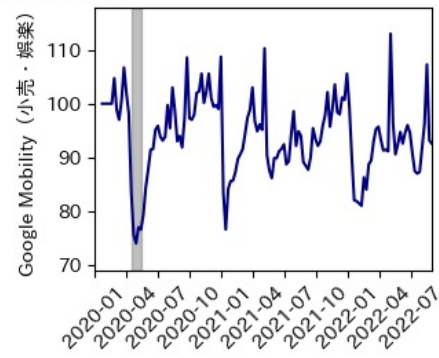

奈良県

※灰色の帯は緊急事態宣言・まん延防止等重点措置実施期間に対応

和歌山県

※灰色の帯は緊急事態宣言・まん延防止等重点措置実施期間に対応

鳥取県

※灰色の帯は緊急事態宣言・まん延防止等重点措置実施期間に対応

島根県

※灰色の帯は緊急事態宣言・まん延防止等重点措置実施期間に対応