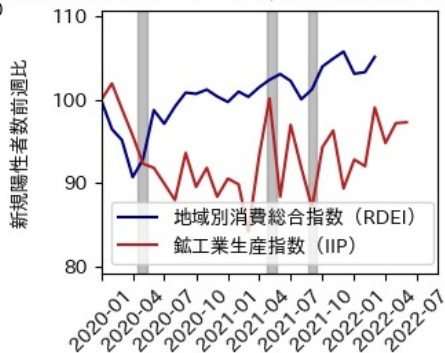

愛媛県

※灰色の帯は緊急事態宣言・まん延防止等重点措置実施期間に対応