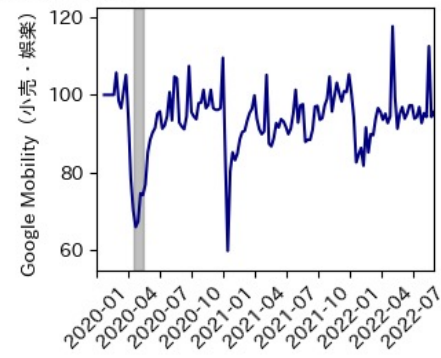

福井県

※灰色の帯は緊急事態宣言・まん延防止等重点措置実施期間に対応