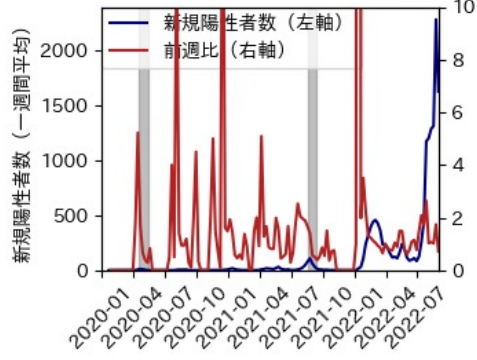

東京都

※灰色の帯は緊急事態宣言・まん延防止等重点措置実施期間に対応

神奈川県

※灰色の帯は緊急事態宣言・まん延防止等重点措置実施期間に対応

新潟県

※灰色の帯は緊急事態宣言・まん延防止等重点措置実施期間に対応

富山県

※灰色の帯は緊急事態宣言・まん延防止等重点措置実施期間に対応