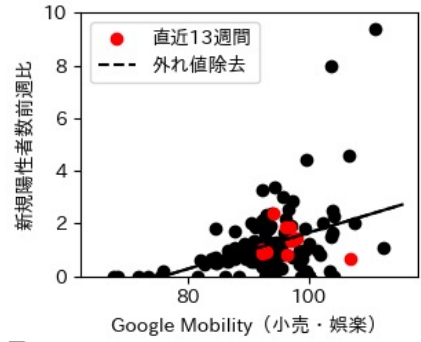


47都道府県における感染・経済・人流の関係

2022年9月4日

仲田泰祐・杉山芽衣（東京大学）

本分析について

- 本分析の詳細については以下の解説資料をご覧ください
 - 「47都道府県における感染・経済・人流の関係—レポートとダッシュボードの解説—」
 - URL: https://covid19outputjapan.github.io/JP/files/47MobilityReport_Briefing_20220520.pdf
- 本分析の内容は以下のダッシュボード上で定期的に更新しています
 - <https://datastudio.google.com/s/gtVHBcCARlc>

北海道

※灰色の帯は緊急事態宣言・まん延防止等重点措置実施期間に対応

青森県

※灰色の帯は緊急事態宣言・まん延防止等重点措置実施期間に対応

岩手県

※灰色の帯は緊急事態宣言・まん延防止等重点措置実施期間に対応

宮城県

※灰色の帯は緊急事態宣言・まん延防止等重点措置実施期間に対応