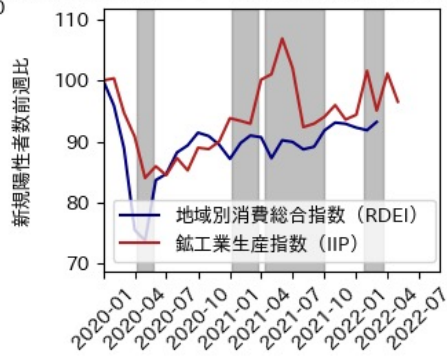

東京都

※灰色の帯は緊急事態宣言・まん延防止等重点措置実施期間に対応