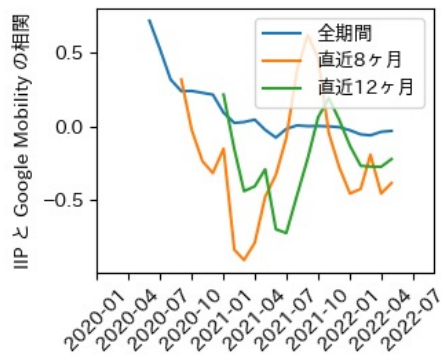


47都道府県における感染・経済・人流の関係

2022年9月4日

仲田泰祐・杉山芽衣（東京大学）

本分析について

- 本分析の詳細については以下の解説資料をご覧ください
 - 「47都道府県における感染・経済・人流の関係—レポートとダッシュボードの解説—」
 - URL: https://covid19outputjapan.github.io/JP/files/47MobilityReport_Briefing_20220520.pdf
- 本分析の内容は以下のダッシュボード上で定期的に更新しています
 - <https://datastudio.google.com/s/gtVHBcCARlc>

北海道

※灰色の帯は緊急事態宣言・まん延防止等重点措置実施期間に対応

青森県

※灰色の帯は緊急事態宣言・まん延防止等重点措置実施期間に対応

岩手県

※灰色の帯は緊急事態宣言・まん延防止等重点措置実施期間に対応

宮城県

※灰色の帯は緊急事態宣言・まん延防止等重点措置実施期間に対応