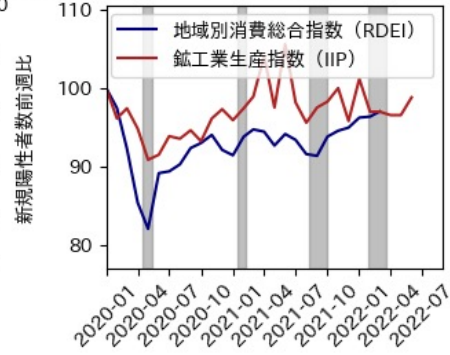

栃木県

※灰色の帯は緊急事態宣言・まん延防止等重点措置実施期間に対応