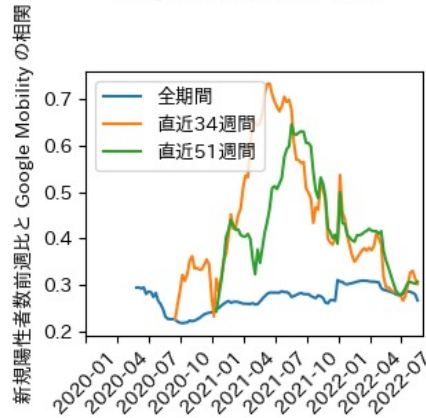

北海道

※灰色の帯は緊急事態宣言・まん延防止等重点措置実施期間に対応