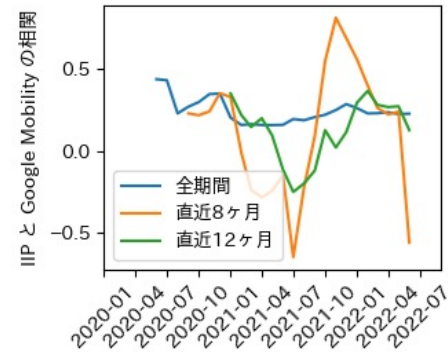

滋賀県

※灰色の帯は緊急事態宣言・まん延防止等重点措置実施期間に対応