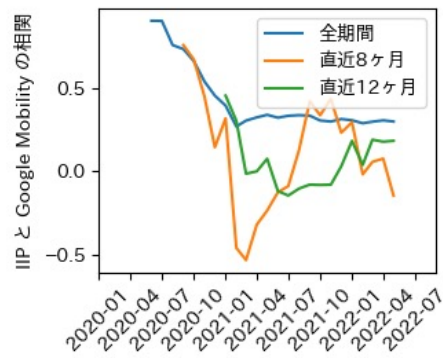

長崎県

※灰色の帯は緊急事態宣言・まん延防止等重点措置実施期間に対応