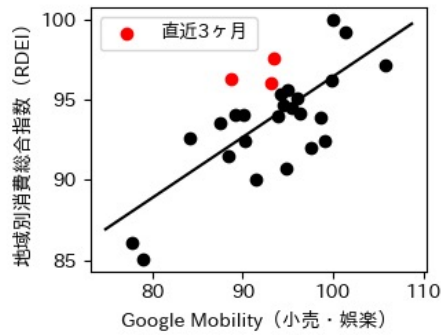

群馬県

※灰色の帯は緊急事態宣言・まん延防止等重点措置実施期間に対応