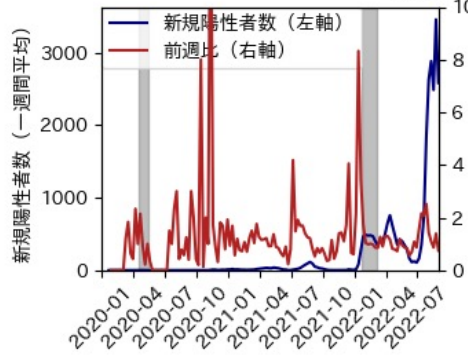

東京都

※灰色の帯は緊急事態宣言・まん延防止等重点措置実施期間に対応

神奈川県

※灰色の帯は緊急事態宣言・まん延防止等重点措置実施期間に対応

新潟県

※灰色の帯は緊急事態宣言・まん延防止等重点措置実施期間に対応

富山県

※灰色の帯は緊急事態宣言・まん延防止等重点措置実施期間に対応