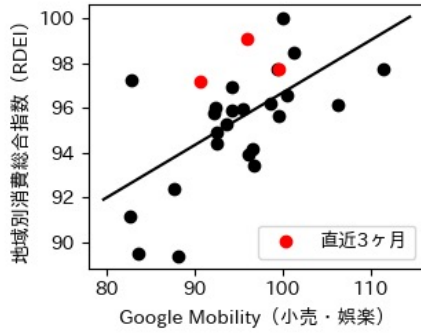

鹿児島県

※灰色の帯は緊急事態宣言・まん延防止等重点措置実施期間に対応