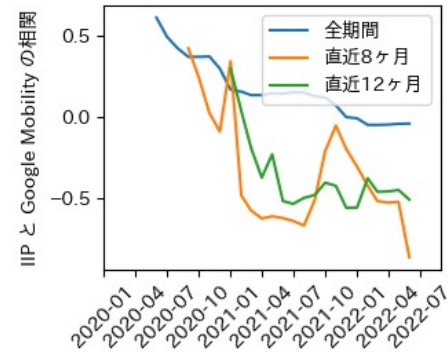

佐賀県

※灰色の帯は緊急事態宣言・まん延防止等重点措置実施期間に対応