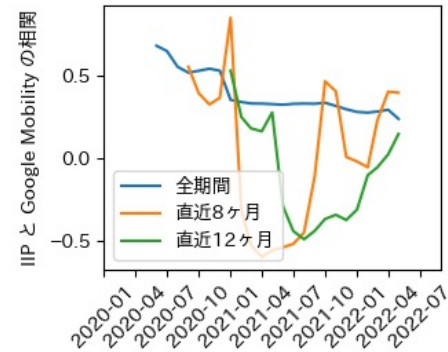

栃木県

※灰色の帯は緊急事態宣言・まん延防止等重点措置実施期間に対応

群馬県

※灰色の帯は緊急事態宣言・まん延防止等重点措置実施期間に対応

埼玉県

※灰色の帯は緊急事態宣言・まん延防止等重点措置実施期間に対応

千葉県

※灰色の帯は緊急事態宣言・まん延防止等重点措置実施期間に対応