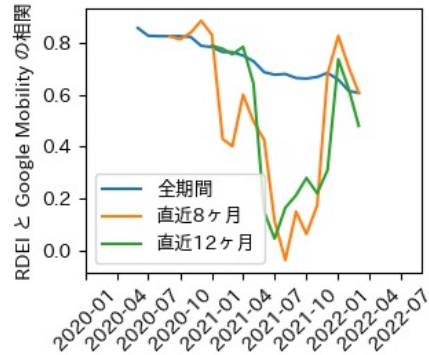

岐阜県

※灰色の帯は緊急事態宣言・まん延防止等重点措置実施期間に対応

静岡県

※灰色の帯は緊急事態宣言・まん延防止等重点措置実施期間に対応

愛知県

※灰色の帯は緊急事態宣言・まん延防止等重点措置実施期間に対応

三重県

※灰色の帯は緊急事態宣言・まん延防止等重点措置実施期間に対応