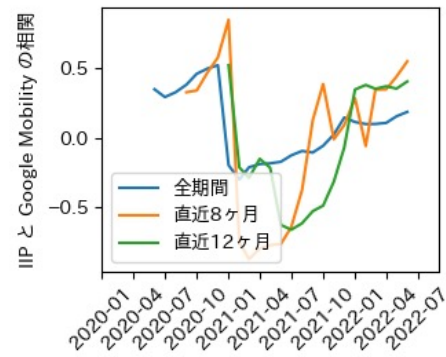


47都道府県における感染・経済・人流の関係

2022年9月4日

仲田泰祐・杉山芽衣（東京大学）

本分析について

- 本分析の詳細については以下の解説資料をご覧ください
 - 「47都道府県における感染・経済・人流の関係—レポートとダッシュボードの解説—」
 - URL: https://covid19outputjapan.github.io/JP/files/47MobilityReport_Briefing_20220520.pdf
- 本分析の内容は以下のダッシュボード上で定期的に更新しています
 - <https://datastudio.google.com/s/gtVHBcCARlc>

北海道

※灰色の帯は緊急事態宣言・まん延防止等重点措置実施期間に対応

青森県

※灰色の帯は緊急事態宣言・まん延防止等重点措置実施期間に対応

岩手県

※灰色の帯は緊急事態宣言・まん延防止等重点措置実施期間に対応

宮城県

※灰色の帯は緊急事態宣言・まん延防止等重点措置実施期間に対応