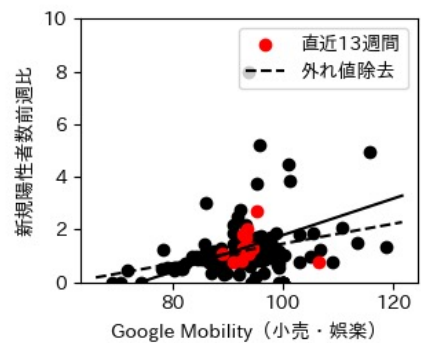

静岡県

※灰色の帯は緊急事態宣言・まん延防止等重点措置実施期間に対応