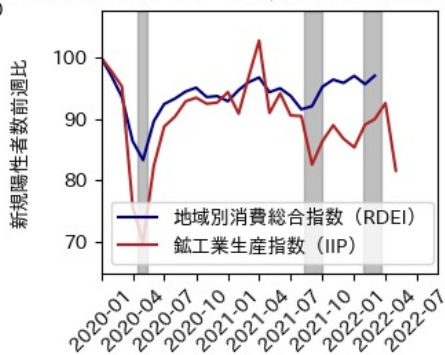

静岡県

※灰色の帯は緊急事態宣言・まん延防止等重点措置実施期間に対応