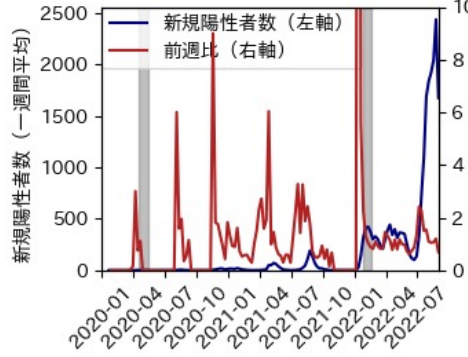

佐賀県

※灰色の帯は緊急事態宣言・まん延防止等重点措置実施期間に対応

長崎県

※灰色の帯は緊急事態宣言・まん延防止等重点措置実施期間に対応

熊本県

※灰色の帯は緊急事態宣言・まん延防止等重点措置実施期間に対応

大分県

※灰色の帯は緊急事態宣言・まん延防止等重点措置実施期間に対応