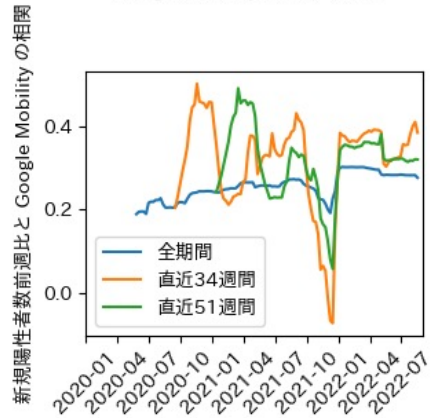

奈良県

※灰色の帯は緊急事態宣言・まん延防止等重点措置実施期間に対応