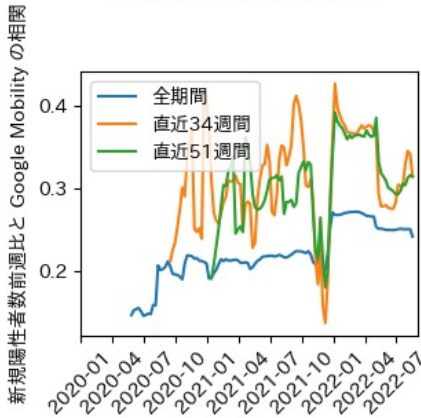

岡山県

※灰色の帯は緊急事態宣言・まん延防止等重点措置実施期間に対応

広島県

※灰色の帯は緊急事態宣言・まん延防止等重点措置実施期間に対応

山口県

※灰色の帯は緊急事態宣言・まん延防止等重点措置実施期間に対応

徳島県

※灰色の帯は緊急事態宣言・まん延防止等重点措置実施期間に対応