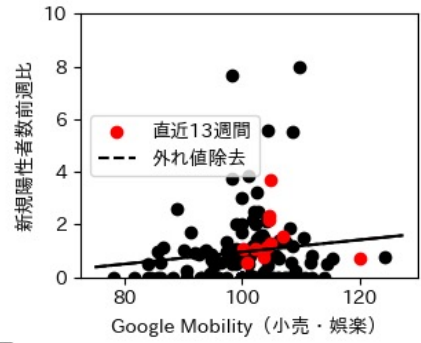

秋田県

※灰色の帯は緊急事態宣言・まん延防止等重点措置実施期間に対応