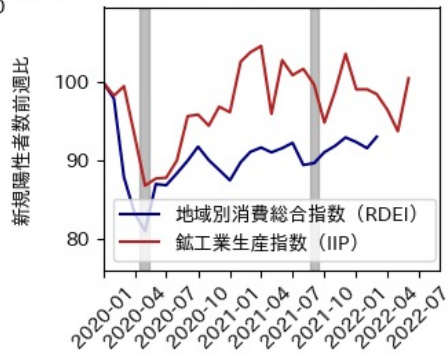

東京都

※灰色の帯は緊急事態宣言・まん延防止等重点措置実施期間に対応

神奈川県

※灰色の帯は緊急事態宣言・まん延防止等重点措置実施期間に対応

新潟県

※灰色の帯は緊急事態宣言・まん延防止等重点措置実施期間に対応

富山県

※灰色の帯は緊急事態宣言・まん延防止等重点措置実施期間に対応