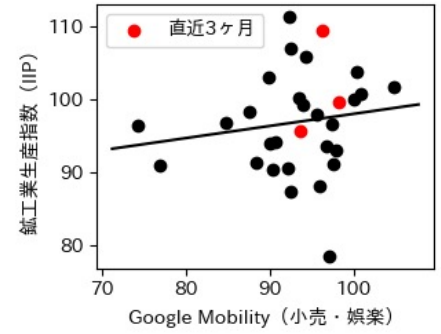


47都道府県における感染・経済・人流の関係

2022年9月4日

仲田泰祐・杉山芽衣（東京大学）

本分析について

- 本分析の詳細については以下の解説資料をご覧ください
 - 「47都道府県における感染・経済・人流の関係—レポートとダッシュボードの解説—」
 - URL: https://covid19outputjapan.github.io/JP/files/47MobilityReport_Briefing_20220520.pdf
- 本分析の内容は以下のダッシュボード上で定期的に更新しています
 - <https://datastudio.google.com/s/gtVHBcCARlc>

北海道

※灰色の帯は緊急事態宣言・まん延防止等重点措置実施期間に対応

青森県

※灰色の帯は緊急事態宣言・まん延防止等重点措置実施期間に対応

岩手県

※灰色の帯は緊急事態宣言・まん延防止等重点措置実施期間に対応

宮城県

※灰色の帯は緊急事態宣言・まん延防止等重点措置実施期間に対応