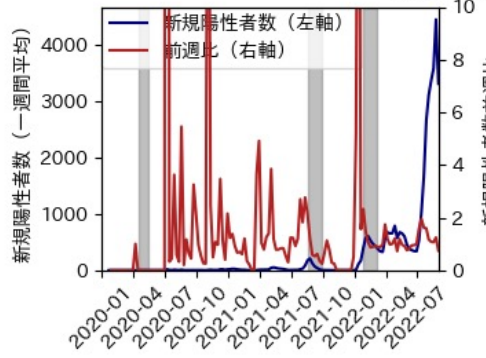

鹿児島県

※灰色の帯は緊急事態宣言・まん延防止等重点措置実施期間に対応