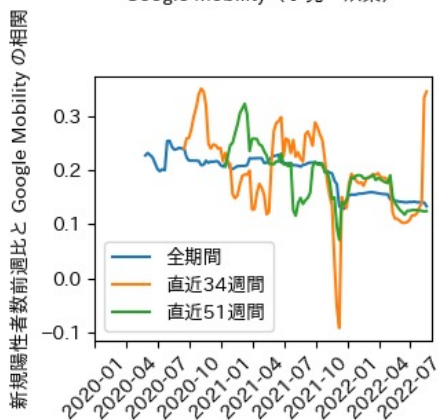

石川県

※灰色の帯は緊急事態宣言・まん延防止等重点措置実施期間に対応