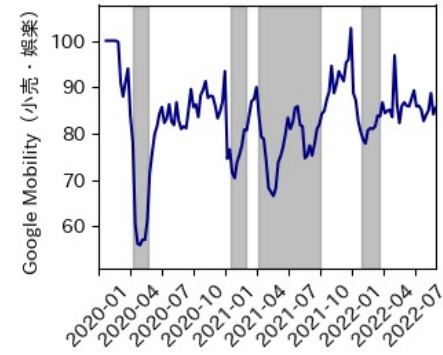

滋賀県

※灰色の帯は緊急事態宣言・まん延防止等重点措置実施期間に対応

京都府

※灰色の帯は緊急事態宣言・まん延防止等重点措置実施期間に対応

大阪府

※灰色の帯は緊急事態宣言・まん延防止等重点措置実施期間に対応

兵庫県

※灰色の帯は緊急事態宣言・まん延防止等重点措置実施期間に対応