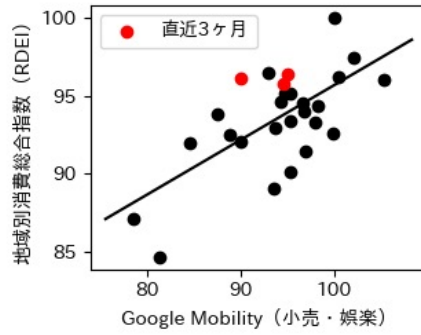

秋田県

※灰色の帯は緊急事態宣言・まん延防止等重点措置実施期間に対応

山形県

※灰色の帯は緊急事態宣言・まん延防止等重点措置実施期間に対応

福島県

※灰色の帯は緊急事態宣言・まん延防止等重点措置実施期間に対応

茨城県

※灰色の帯は緊急事態宣言・まん延防止等重点措置実施期間に対応