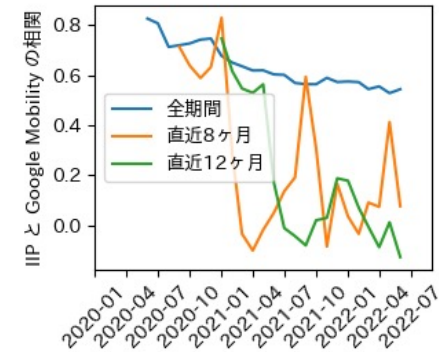

神奈川県

※灰色の帯は緊急事態宣言・まん延防止等重点措置実施期間に対応