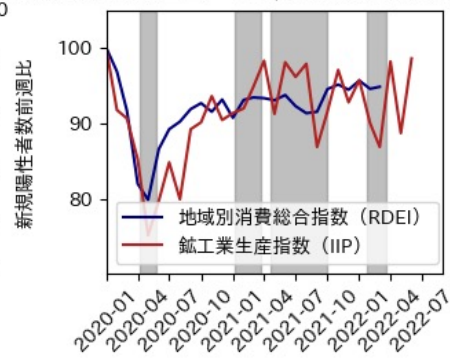

神奈川県

※灰色の帯は緊急事態宣言・まん延防止等重点措置実施期間に対応