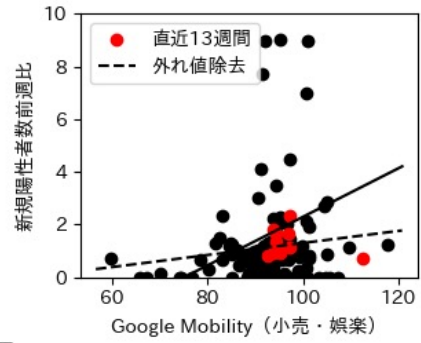

福井県

※灰色の帯は緊急事態宣言・まん延防止等重点措置実施期間に対応