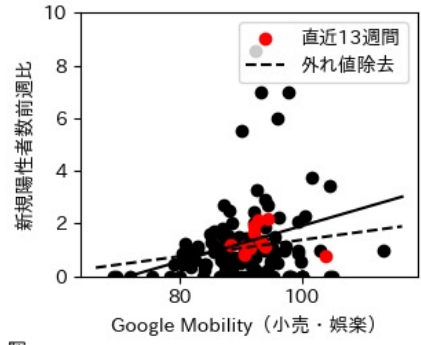

香川県

※灰色の帯は緊急事態宣言・まん延防止等重点措置実施期間に対応