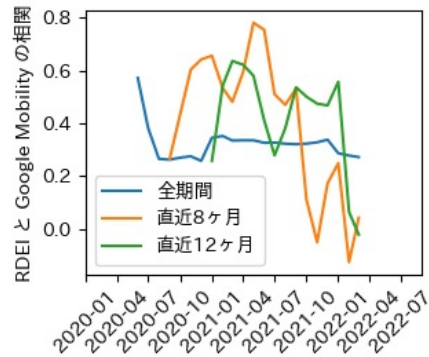

秋田県

※灰色の帯は緊急事態宣言・まん延防止等重点措置実施期間に対応