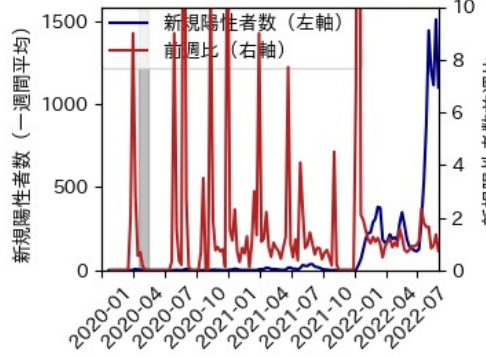

福井県

※灰色の帯は緊急事態宣言・まん延防止等重点措置実施期間に対応