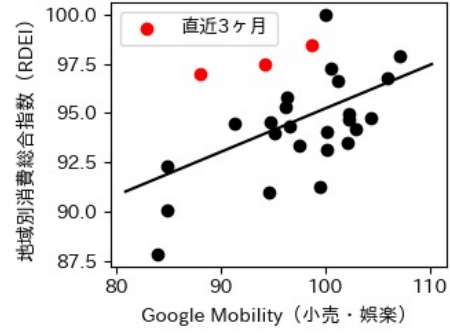

奈良県

※灰色の帯は緊急事態宣言・まん延防止等重点措置実施期間に対応

和歌山県

※灰色の帯は緊急事態宣言・まん延防止等重点措置実施期間に対応

鳥取県

※灰色の帯は緊急事態宣言・まん延防止等重点措置実施期間に対応

島根県

※灰色の帯は緊急事態宣言・まん延防止等重点措置実施期間に対応