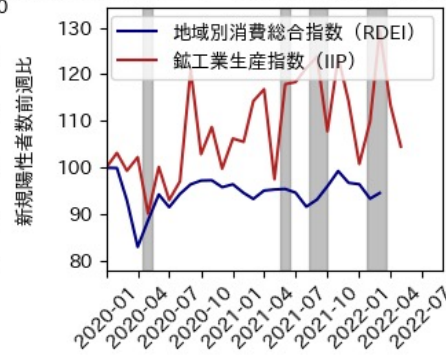

佐賀県

※灰色の帯は緊急事態宣言・まん延防止等重点措置実施期間に対応

長崎県

※灰色の帯は緊急事態宣言・まん延防止等重点措置実施期間に対応

熊本県

※灰色の帯は緊急事態宣言・まん延防止等重点措置実施期間に対応

大分県

※灰色の帯は緊急事態宣言・まん延防止等重点措置実施期間に対応