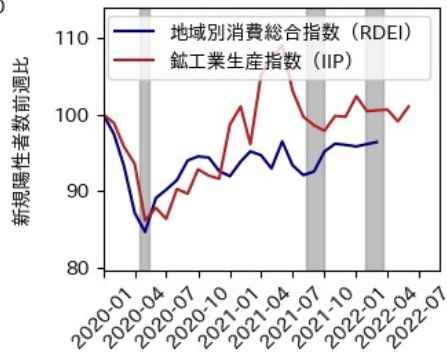

秋田県

※灰色の帯は緊急事態宣言・まん延防止等重点措置実施期間に対応

山形県

※灰色の帯は緊急事態宣言・まん延防止等重点措置実施期間に対応

福島県

※灰色の帯は緊急事態宣言・まん延防止等重点措置実施期間に対応

茨城県

※灰色の帯は緊急事態宣言・まん延防止等重点措置実施期間に対応