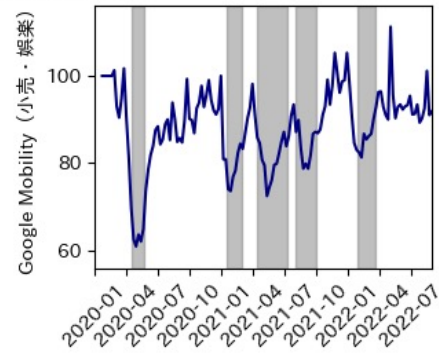

京都府

※灰色の帯は緊急事態宣言・まん延防止等重点措置実施期間に対応