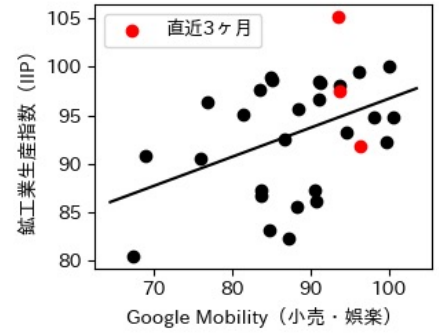

京都府

※灰色の帯は緊急事態宣言・まん延防止等重点措置実施期間に対応