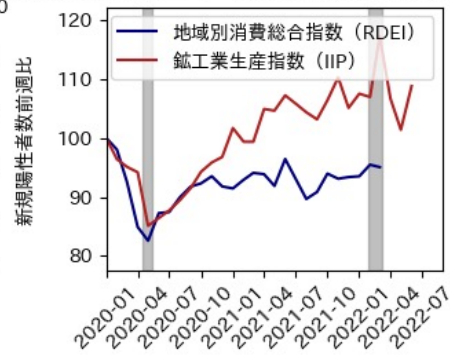

石川県

※灰色の帯は緊急事態宣言・まん延防止等重点措置実施期間に対応

福井県

※灰色の帯は緊急事態宣言・まん延防止等重点措置実施期間に対応

山梨県

※灰色の帯は緊急事態宣言・まん延防止等重点措置実施期間に対応

長野県

※灰色の帯は緊急事態宣言・まん延防止等重点措置実施期間に対応