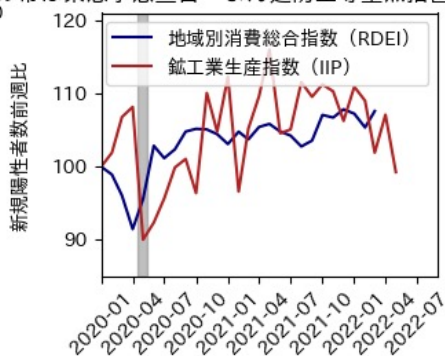

岡山県

※灰色の帯は緊急事態宣言・まん延防止等重点措置実施期間に対応

広島県

※灰色の帯は緊急事態宣言・まん延防止等重点措置実施期間に対応

山口県

※灰色の帯は緊急事態宣言・まん延防止等重点措置実施期間に対応

徳島県

※灰色の帯は緊急事態宣言・まん延防止等重点措置実施期間に対応