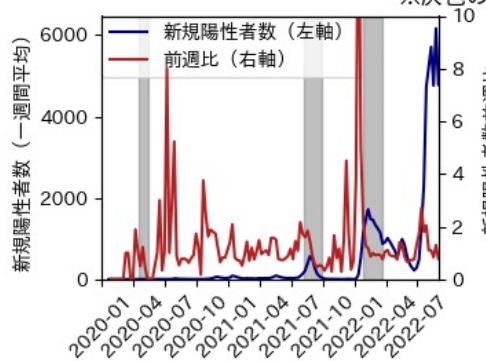

静岡県

※灰色の帯は緊急事態宣言・まん延防止等重点措置実施期間に対応