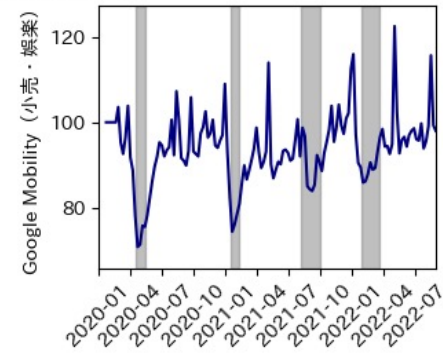

栃木県

※灰色の帯は緊急事態宣言・まん延防止等重点措置実施期間に対応