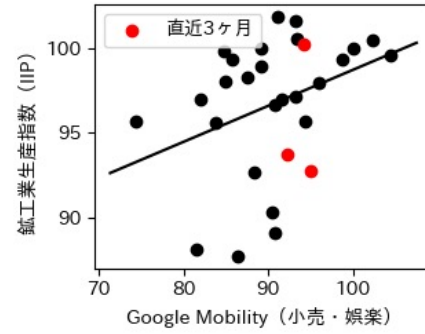

宮崎県

※灰色の帯は緊急事態宣言・まん延防止等重点措置実施期間に対応