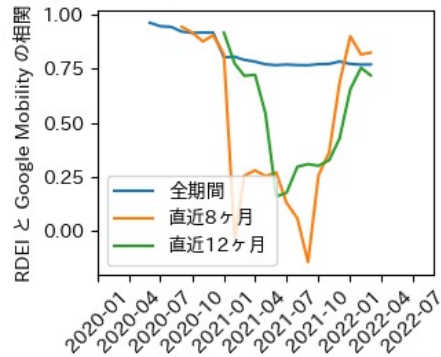

佐賀県

※灰色の帯は緊急事態宣言・まん延防止等重点措置実施期間に対応

長崎県

※灰色の帯は緊急事態宣言・まん延防止等重点措置実施期間に対応

熊本県

※灰色の帯は緊急事態宣言・まん延防止等重点措置実施期間に対応

大分県

※灰色の帯は緊急事態宣言・まん延防止等重点措置実施期間に対応