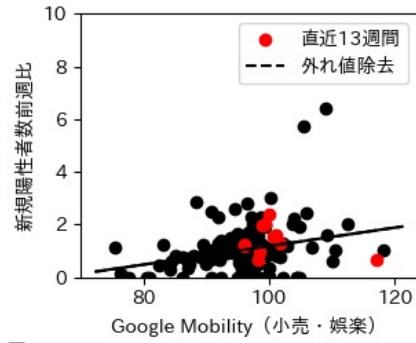

秋田県

※灰色の帯は緊急事態宣言・まん延防止等重点措置実施期間に対応

山形県

※灰色の帯は緊急事態宣言・まん延防止等重点措置実施期間に対応

福島県

※灰色の帯は緊急事態宣言・まん延防止等重点措置実施期間に対応

茨城県

※灰色の帯は緊急事態宣言・まん延防止等重点措置実施期間に対応