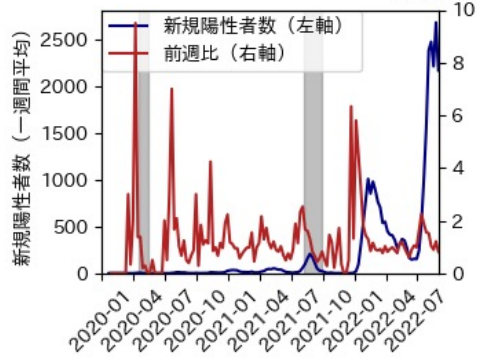

滋賀県

※灰色の帯は緊急事態宣言・まん延防止等重点措置実施期間に対応