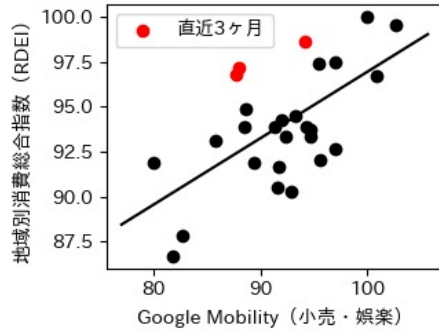

岡山県

※灰色の帯は緊急事態宣言・まん延防止等重点措置実施期間に対応

広島県

※灰色の帯は緊急事態宣言・まん延防止等重点措置実施期間に対応

山口県

※灰色の帯は緊急事態宣言・まん延防止等重点措置実施期間に対応

徳島県

※灰色の帯は緊急事態宣言・まん延防止等重点措置実施期間に対応