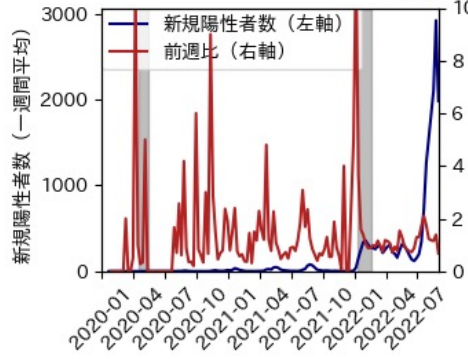

岡山県

※灰色の帯は緊急事態宣言・まん延防止等重点措置実施期間に対応

広島県

※灰色の帯は緊急事態宣言・まん延防止等重点措置実施期間に対応

山口県

※灰色の帯は緊急事態宣言・まん延防止等重点措置実施期間に対応

徳島県

※灰色の帯は緊急事態宣言・まん延防止等重点措置実施期間に対応