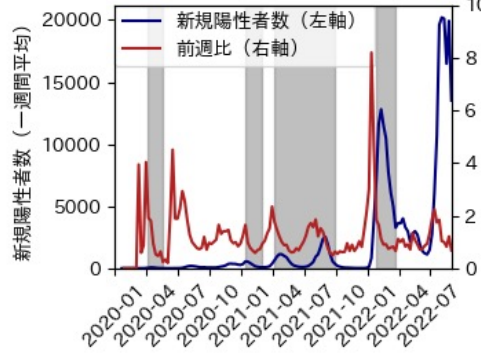

滋賀県

※灰色の帯は緊急事態宣言・まん延防止等重点措置実施期間に対応

京都府

※灰色の帯は緊急事態宣言・まん延防止等重点措置実施期間に対応

大阪府

※灰色の帯は緊急事態宣言・まん延防止等重点措置実施期間に対応

兵庫県

※灰色の帯は緊急事態宣言・まん延防止等重点措置実施期間に対応