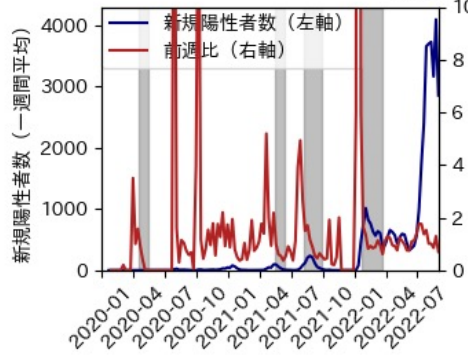

佐賀県

※灰色の帯は緊急事態宣言・まん延防止等重点措置実施期間に対応

長崎県

※灰色の帯は緊急事態宣言・まん延防止等重点措置実施期間に対応

熊本県

※灰色の帯は緊急事態宣言・まん延防止等重点措置実施期間に対応

大分県

※灰色の帯は緊急事態宣言・まん延防止等重点措置実施期間に対応