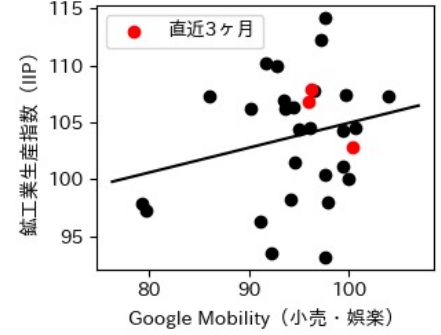

滋賀県

※灰色の帯は緊急事態宣言・まん延防止等重点措置実施期間に対応