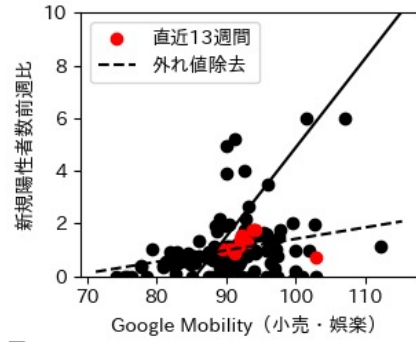

佐賀県

※灰色の帯は緊急事態宣言・まん延防止等重点措置実施期間に対応

長崎県

※灰色の帯は緊急事態宣言・まん延防止等重点措置実施期間に対応

熊本県

※灰色の帯は緊急事態宣言・まん延防止等重点措置実施期間に対応

大分県

※灰色の帯は緊急事態宣言・まん延防止等重点措置実施期間に対応