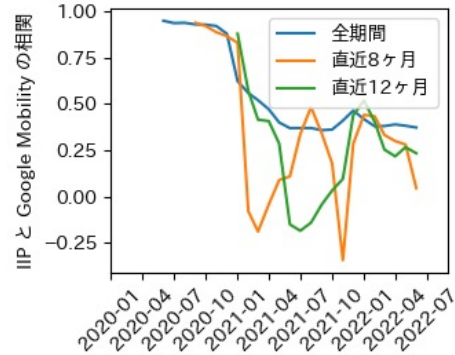

岡山県

※灰色の帯は緊急事態宣言・まん延防止等重点措置実施期間に対応

広島県

※灰色の帯は緊急事態宣言・まん延防止等重点措置実施期間に対応

山口県

※灰色の帯は緊急事態宣言・まん延防止等重点措置実施期間に対応

徳島県

※灰色の帯は緊急事態宣言・まん延防止等重点措置実施期間に対応