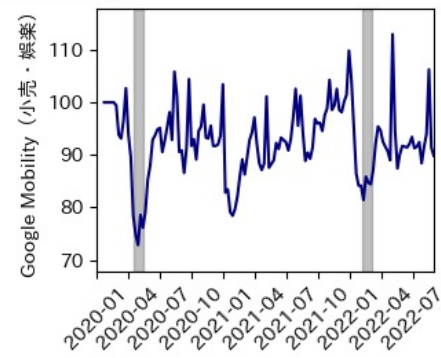

和歌山県

※灰色の帯は緊急事態宣言・まん延防止等重点措置実施期間に対応