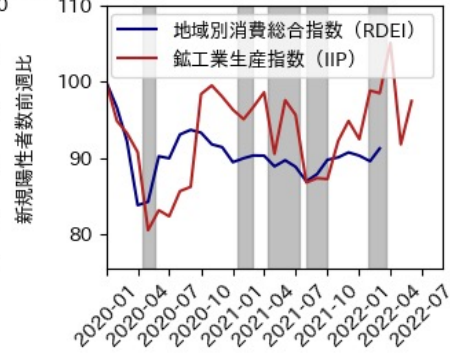

京都府

※灰色の帯は緊急事態宣言・まん延防止等重点措置実施期間に対応