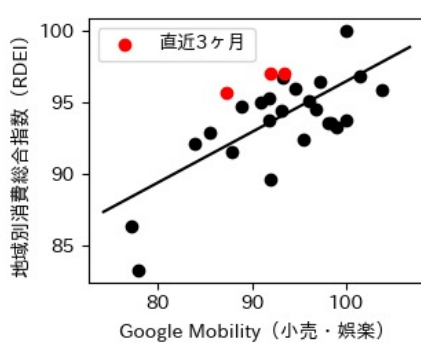

静岡県

※灰色の帯は緊急事態宣言・まん延防止等重点措置実施期間に対応