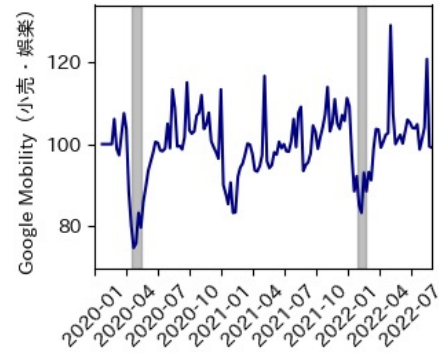

山形県

※灰色の帯は緊急事態宣言・まん延防止等重点措置実施期間に対応