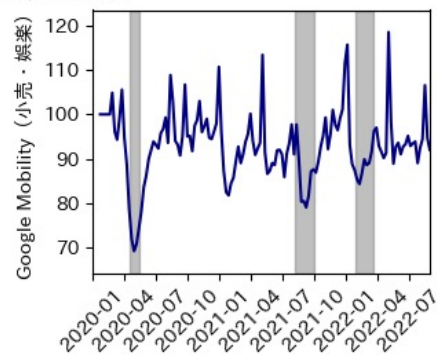

静岡県

※灰色の帯は緊急事態宣言・まん延防止等重点措置実施期間に対応