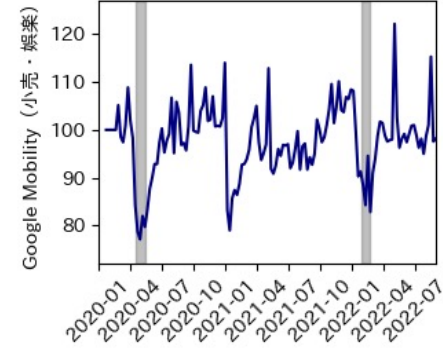

奈良県

※灰色の帯は緊急事態宣言・まん延防止等重点措置実施期間に対応

和歌山県

※灰色の帯は緊急事態宣言・まん延防止等重点措置実施期間に対応

鳥取県

※灰色の帯は緊急事態宣言・まん延防止等重点措置実施期間に対応

島根県

※灰色の帯は緊急事態宣言・まん延防止等重点措置実施期間に対応