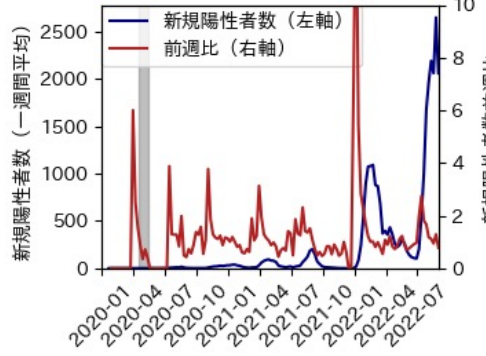

奈良県

※灰色の帯は緊急事態宣言・まん延防止等重点措置実施期間に対応