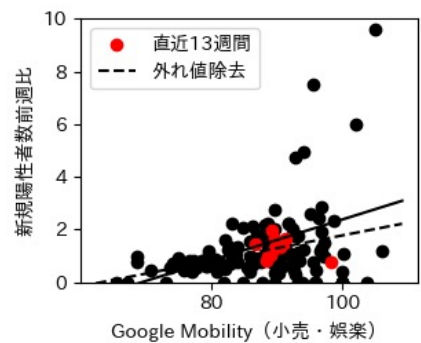

広島県

※灰色の帯は緊急事態宣言・まん延防止等重点措置実施期間に対応