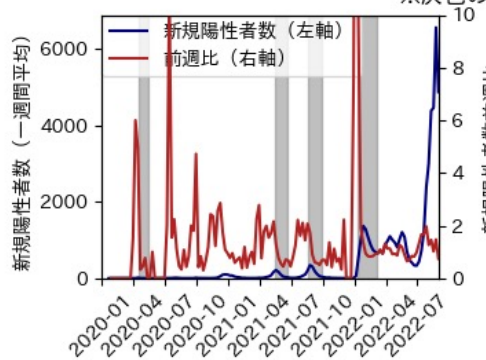

広島県

※灰色の帯は緊急事態宣言・まん延防止等重点措置実施期間に対応