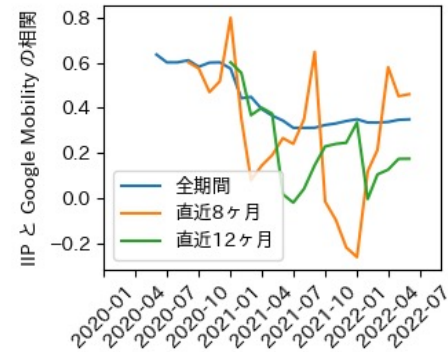

福井県

※灰色の帯は緊急事態宣言・まん延防止等重点措置実施期間に対応