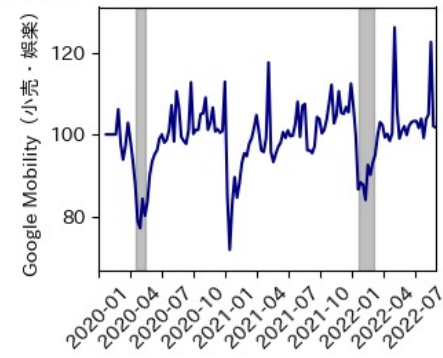

東京都

※灰色の帯は緊急事態宣言・まん延防止等重点措置実施期間に対応

神奈川県

※灰色の帯は緊急事態宣言・まん延防止等重点措置実施期間に対応

新潟県

※灰色の帯は緊急事態宣言・まん延防止等重点措置実施期間に対応

富山県

※灰色の帯は緊急事態宣言・まん延防止等重点措置実施期間に対応