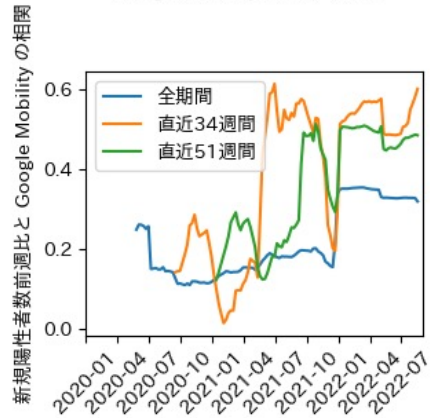

岡山県

※灰色の帯は緊急事態宣言・まん延防止等重点措置実施期間に対応