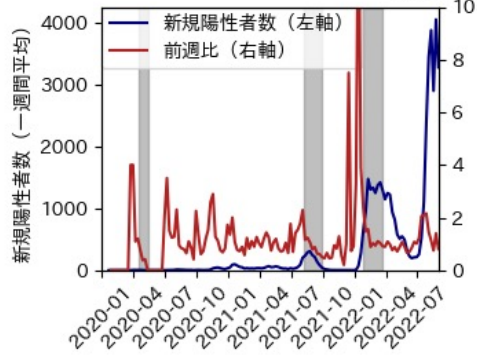

北海道

※灰色の帯は緊急事態宣言・まん延防止等重点措置実施期間に対応

青森県

※灰色の帯は緊急事態宣言・まん延防止等重点措置実施期間に対応

岩手県

※灰色の帯は緊急事態宣言・まん延防止等重点措置実施期間に対応

宮城県

※灰色の帯は緊急事態宣言・まん延防止等重点措置実施期間に対応

秋田県

※灰色の帯は緊急事態宣言・まん延防止等重点措置実施期間に対応

山形県

※灰色の帯は緊急事態宣言・まん延防止等重点措置実施期間に対応

福島県

※灰色の帯は緊急事態宣言・まん延防止等重点措置実施期間に対応

茨城県

※灰色の帯は緊急事態宣言・まん延防止等重点措置実施期間に対応