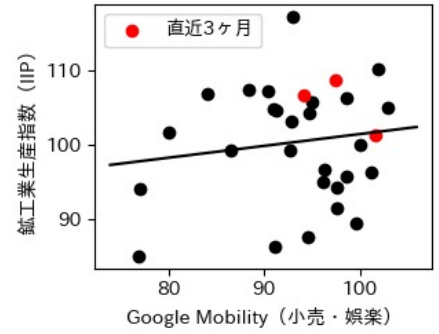

石川県

※灰色の帯は緊急事態宣言・まん延防止等重点措置実施期間に対応

福井県

※灰色の帯は緊急事態宣言・まん延防止等重点措置実施期間に対応

山梨県

※灰色の帯は緊急事態宣言・まん延防止等重点措置実施期間に対応

長野県

※灰色の帯は緊急事態宣言・まん延防止等重点措置実施期間に対応