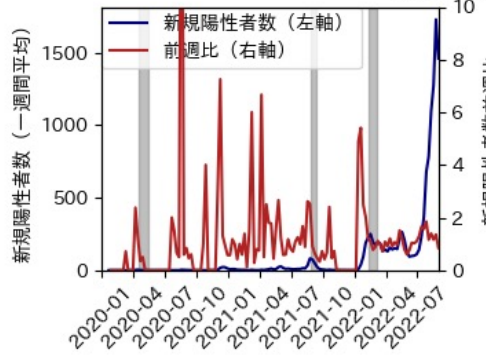

香川県

※灰色の帯は緊急事態宣言・まん延防止等重点措置実施期間に対応

愛媛県

※灰色の帯は緊急事態宣言・まん延防止等重点措置実施期間に対応

高知県

※灰色の帯は緊急事態宣言・まん延防止等重点措置実施期間に対応

福岡県

※灰色の帯は緊急事態宣言・まん延防止等重点措置実施期間に対応