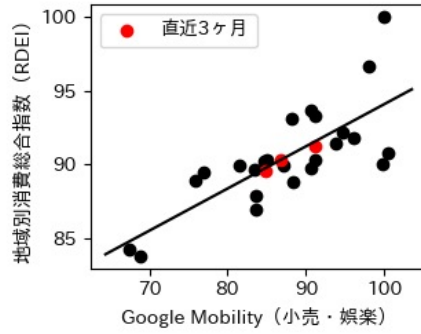

京都府

※灰色の帯は緊急事態宣言・まん延防止等重点措置実施期間に対応