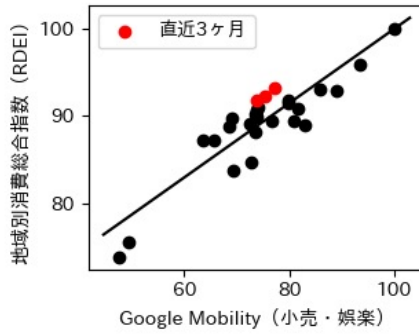

東京都

※灰色の帯は緊急事態宣言・まん延防止等重点措置実施期間に対応