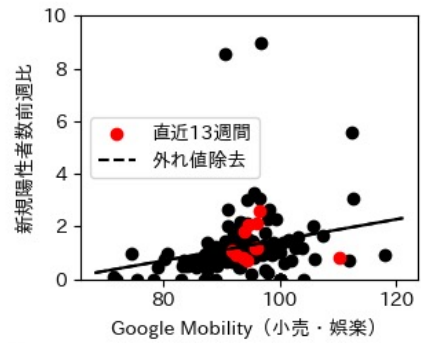

群馬県

※灰色の帯は緊急事態宣言・まん延防止等重点措置実施期間に対応