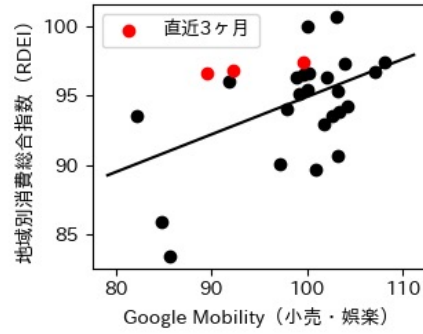

東京都

※灰色の帯は緊急事態宣言・まん延防止等重点措置実施期間に対応

神奈川県

※灰色の帯は緊急事態宣言・まん延防止等重点措置実施期間に対応

新潟県

※灰色の帯は緊急事態宣言・まん延防止等重点措置実施期間に対応

富山県

※灰色の帯は緊急事態宣言・まん延防止等重点措置実施期間に対応