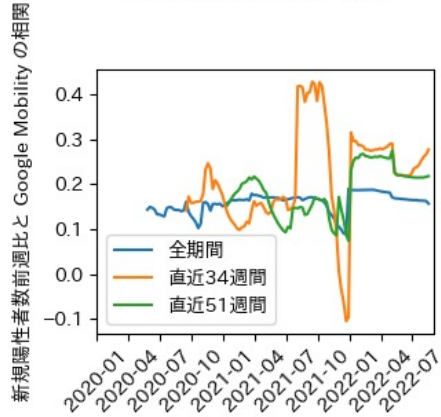

東京都

※灰色の帯は緊急事態宣言・まん延防止等重点措置実施期間に対応

神奈川県

※灰色の帯は緊急事態宣言・まん延防止等重点措置実施期間に対応

新潟県

※灰色の帯は緊急事態宣言・まん延防止等重点措置実施期間に対応

富山県

※灰色の帯は緊急事態宣言・まん延防止等重点措置実施期間に対応