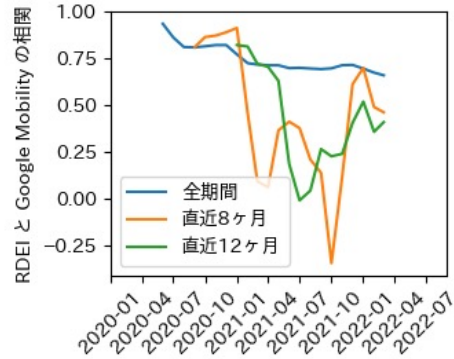

石川県

※灰色の帯は緊急事態宣言・まん延防止等重点措置実施期間に対応

福井県

※灰色の帯は緊急事態宣言・まん延防止等重点措置実施期間に対応

山梨県

※灰色の帯は緊急事態宣言・まん延防止等重点措置実施期間に対応

長野県

※灰色の帯は緊急事態宣言・まん延防止等重点措置実施期間に対応