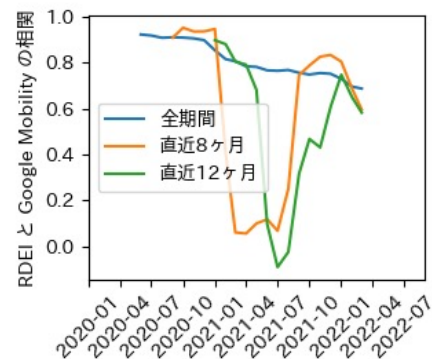

静岡県

※灰色の帯は緊急事態宣言・まん延防止等重点措置実施期間に対応