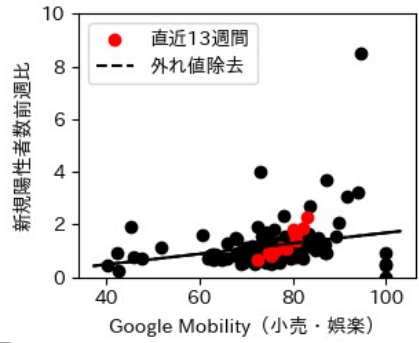

東京都

※灰色の帯は緊急事態宣言・まん延防止等重点措置実施期間に対応