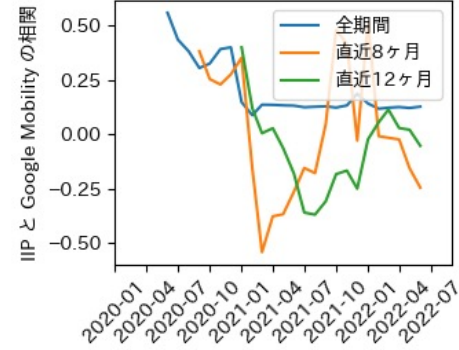

奈良県

※灰色の帯は緊急事態宣言・まん延防止等重点措置実施期間に対応

和歌山県

※灰色の帯は緊急事態宣言・まん延防止等重点措置実施期間に対応

鳥取県

※灰色の帯は緊急事態宣言・まん延防止等重点措置実施期間に対応

島根県

※灰色の帯は緊急事態宣言・まん延防止等重点措置実施期間に対応