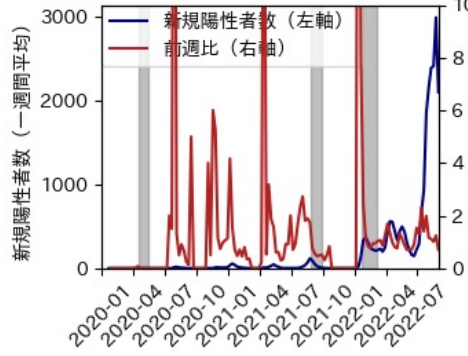

宮崎県

※灰色の帯は緊急事態宣言・まん延防止等重点措置実施期間に対応