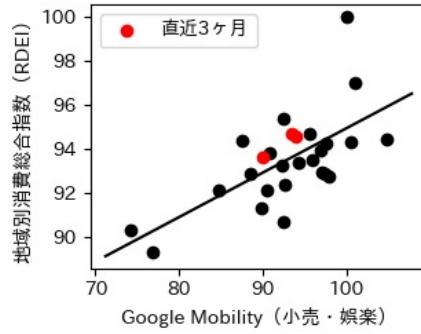


47都道府県における感染・経済・人流の関係

2022年9月4日

仲田泰祐・杉山芽衣（東京大学）

本分析について

- 本分析の詳細については以下の解説資料をご覧ください
 - 「47都道府県における感染・経済・人流の関係—レポートとダッシュボードの解説—」
 - URL: https://covid19outputjapan.github.io/JP/files/47MobilityReport_Briefing_20220520.pdf
- 本分析の内容は以下のダッシュボード上で定期的に更新しています
 - <https://datastudio.google.com/s/gtVHBcCARlc>

北海道

※灰色の帯は緊急事態宣言・まん延防止等重点措置実施期間に対応

青森県

※灰色の帯は緊急事態宣言・まん延防止等重点措置実施期間に対応

岩手県

※灰色の帯は緊急事態宣言・まん延防止等重点措置実施期間に対応

宮城県

※灰色の帯は緊急事態宣言・まん延防止等重点措置実施期間に対応