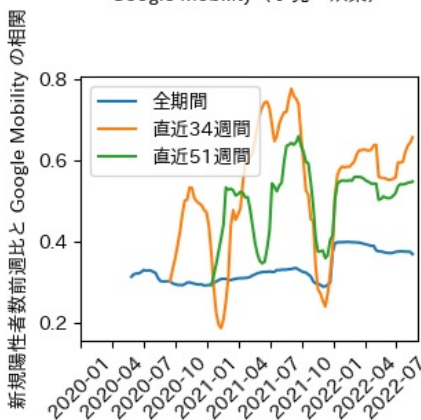

滋賀県

※灰色の帯は緊急事態宣言・まん延防止等重点措置実施期間に対応

京都府

※灰色の帯は緊急事態宣言・まん延防止等重点措置実施期間に対応

大阪府

※灰色の帯は緊急事態宣言・まん延防止等重点措置実施期間に対応

兵庫県

※灰色の帯は緊急事態宣言・まん延防止等重点措置実施期間に対応