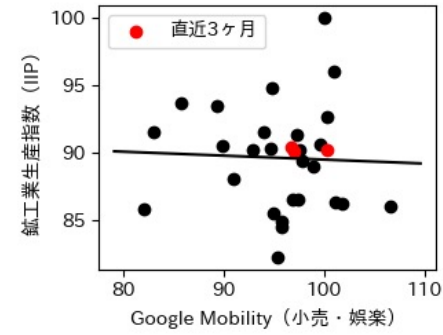

佐賀県

※灰色の帯は緊急事態宣言・まん延防止等重点措置実施期間に対応