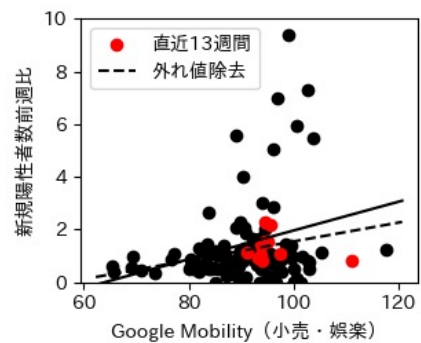

石川県

※灰色の帯は緊急事態宣言・まん延防止等重点措置実施期間に対応