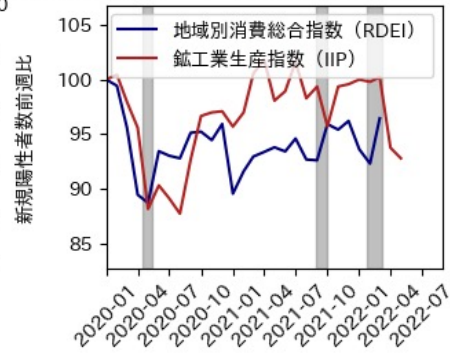

宮崎県

※灰色の帯は緊急事態宣言・まん延防止等重点措置実施期間に対応