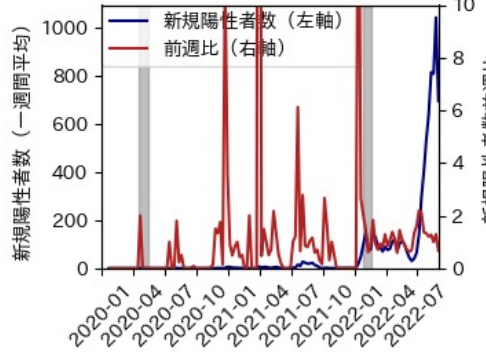

奈良県

※灰色の帯は緊急事態宣言・まん延防止等重点措置実施期間に対応

和歌山県

※灰色の帯は緊急事態宣言・まん延防止等重点措置実施期間に対応

鳥取県

※灰色の帯は緊急事態宣言・まん延防止等重点措置実施期間に対応

島根県

※灰色の帯は緊急事態宣言・まん延防止等重点措置実施期間に対応