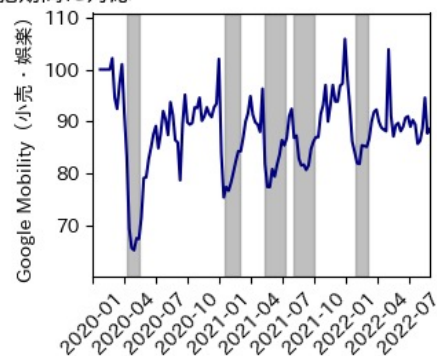

香川県

※灰色の帯は緊急事態宣言・まん延防止等重点措置実施期間に対応

愛媛県

※灰色の帯は緊急事態宣言・まん延防止等重点措置実施期間に対応

高知県

※灰色の帯は緊急事態宣言・まん延防止等重点措置実施期間に対応

福岡県

※灰色の帯は緊急事態宣言・まん延防止等重点措置実施期間に対応