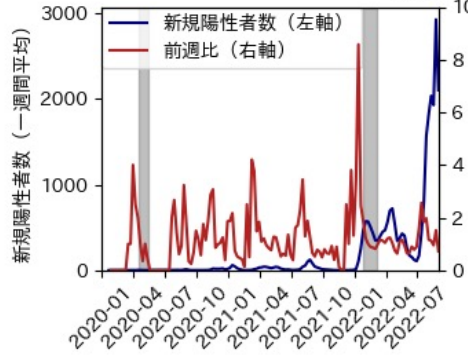

石川県

※灰色の帯は緊急事態宣言・まん延防止等重点措置実施期間に対応

福井県

※灰色の帯は緊急事態宣言・まん延防止等重点措置実施期間に対応

山梨県

※灰色の帯は緊急事態宣言・まん延防止等重点措置実施期間に対応

長野県

※灰色の帯は緊急事態宣言・まん延防止等重点措置実施期間に対応