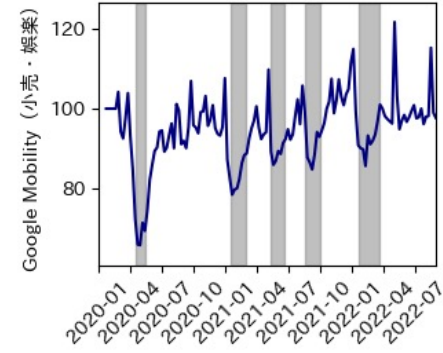

岐阜県

※灰色の帯は緊急事態宣言・まん延防止等重点措置実施期間に対応