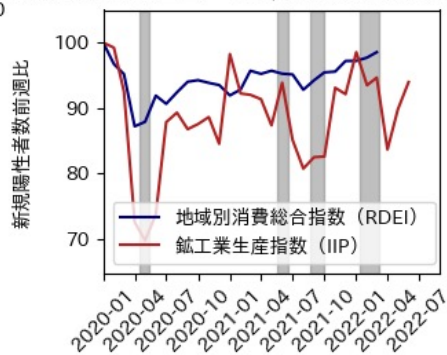

広島県

※灰色の帯は緊急事態宣言・まん延防止等重点措置実施期間に対応