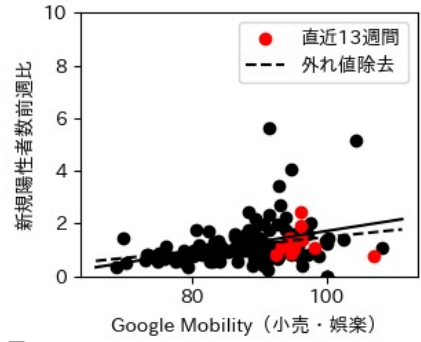

北海道

※灰色の帯は緊急事態宣言・まん延防止等重点措置実施期間に対応