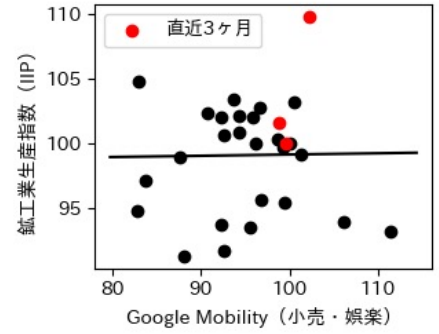

鹿児島県

※灰色の帯は緊急事態宣言・まん延防止等重点措置実施期間に対応