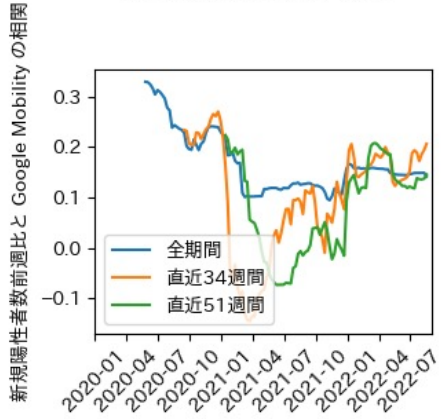

山形県

※灰色の帯は緊急事態宣言・まん延防止等重点措置実施期間に対応