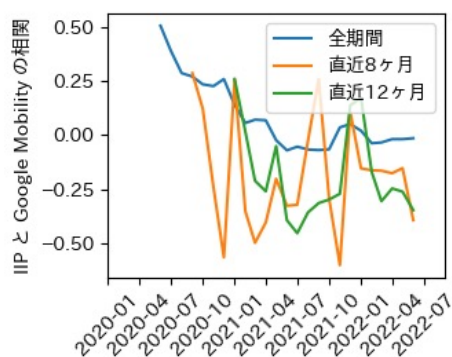

石川県

※灰色の帯は緊急事態宣言・まん延防止等重点措置実施期間に対応