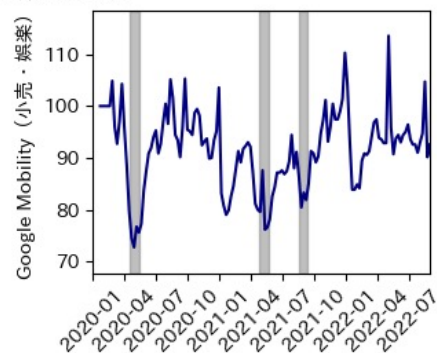

愛媛県

※灰色の帯は緊急事態宣言・まん延防止等重点措置実施期間に対応