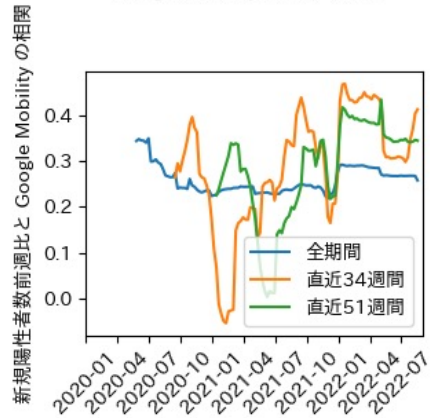

滋賀県

※灰色の帯は緊急事態宣言・まん延防止等重点措置実施期間に対応