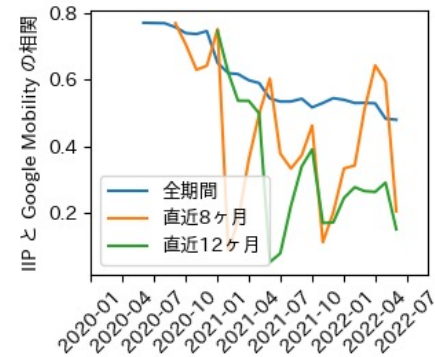

岐阜県

※灰色の帯は緊急事態宣言・まん延防止等重点措置実施期間に対応

静岡県

※灰色の帯は緊急事態宣言・まん延防止等重点措置実施期間に対応

愛知県

※灰色の帯は緊急事態宣言・まん延防止等重点措置実施期間に対応

三重県

※灰色の帯は緊急事態宣言・まん延防止等重点措置実施期間に対応