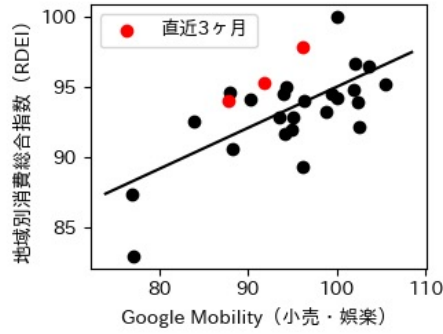

石川県

※灰色の帯は緊急事態宣言・まん延防止等重点措置実施期間に対応

福井県

※灰色の帯は緊急事態宣言・まん延防止等重点措置実施期間に対応

山梨県

※灰色の帯は緊急事態宣言・まん延防止等重点措置実施期間に対応

長野県

※灰色の帯は緊急事態宣言・まん延防止等重点措置実施期間に対応