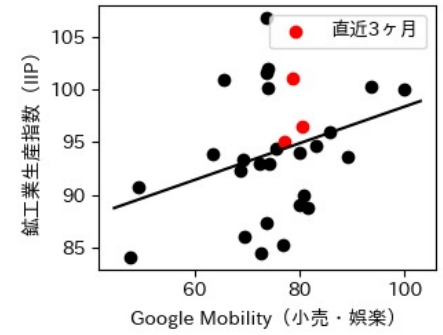

東京都

※灰色の帯は緊急事態宣言・まん延防止等重点措置実施期間に対応