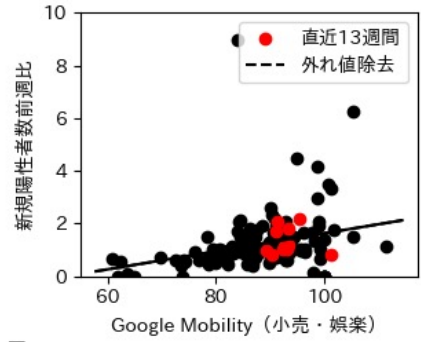

京都府

※灰色の帯は緊急事態宣言・まん延防止等重点措置実施期間に対応