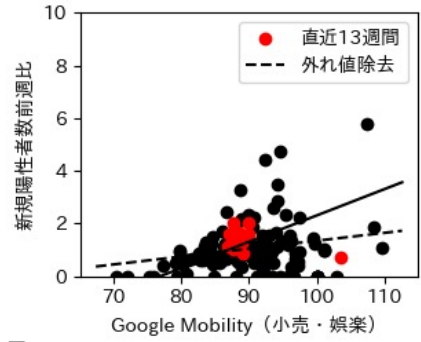

岐阜県

※灰色の帯は緊急事態宣言・まん延防止等重点措置実施期間に対応

静岡県

※灰色の帯は緊急事態宣言・まん延防止等重点措置実施期間に対応

愛知県

※灰色の帯は緊急事態宣言・まん延防止等重点措置実施期間に対応

三重県

※灰色の帯は緊急事態宣言・まん延防止等重点措置実施期間に対応