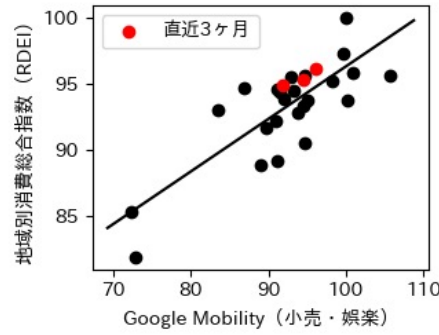

栃木県

※灰色の帯は緊急事態宣言・まん延防止等重点措置実施期間に対応

群馬県

※灰色の帯は緊急事態宣言・まん延防止等重点措置実施期間に対応

埼玉県

※灰色の帯は緊急事態宣言・まん延防止等重点措置実施期間に対応

千葉県

※灰色の帯は緊急事態宣言・まん延防止等重点措置実施期間に対応