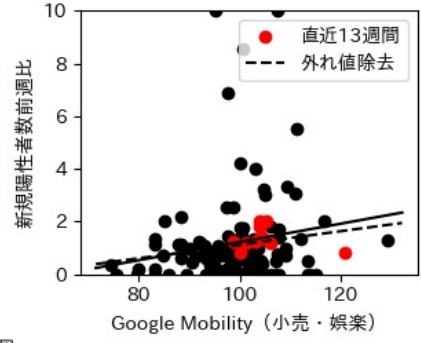

山形県

※灰色の帯は緊急事態宣言・まん延防止等重点措置実施期間に対応