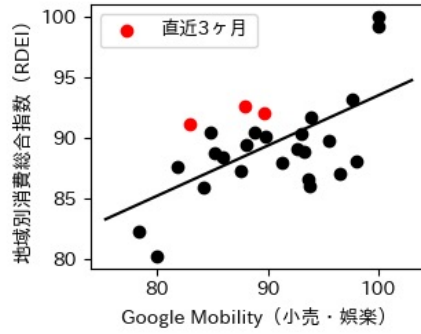

岐阜県

※灰色の帯は緊急事態宣言・まん延防止等重点措置実施期間に対応

静岡県

※灰色の帯は緊急事態宣言・まん延防止等重点措置実施期間に対応

愛知県

※灰色の帯は緊急事態宣言・まん延防止等重点措置実施期間に対応

三重県

※灰色の帯は緊急事態宣言・まん延防止等重点措置実施期間に対応