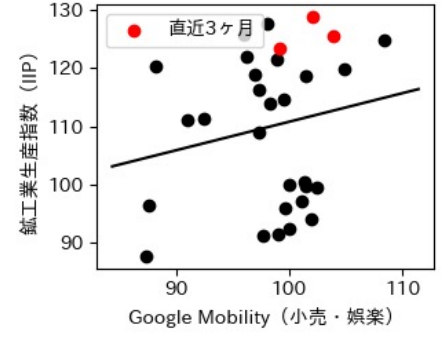


47都道府県における感染・経済・人流の関係

2022年9月4日

仲田泰祐・杉山芽衣（東京大学）

本分析について

- 本分析の詳細については以下の解説資料をご覧ください
 - 「47都道府県における感染・経済・人流の関係—レポートとダッシュボードの解説—」
 - URL: https://covid19outputjapan.github.io/JP/files/47MobilityReport_Briefing_20220520.pdf
- 本分析の内容は以下のダッシュボード上で定期的に更新しています
 - <https://datastudio.google.com/s/gtVHBcCARlc>

北海道

※灰色の帯は緊急事態宣言・まん延防止等重点措置実施期間に対応

青森県

※灰色の帯は緊急事態宣言・まん延防止等重点措置実施期間に対応

岩手県

※灰色の帯は緊急事態宣言・まん延防止等重点措置実施期間に対応

宮城県

※灰色の帯は緊急事態宣言・まん延防止等重点措置実施期間に対応