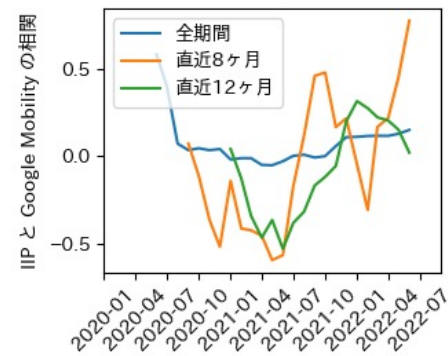


47都道府県における感染・経済・人流の関係

2022年9月4日

仲田泰祐・杉山芽衣（東京大学）

本分析について

- 本分析の詳細については以下の解説資料をご覧ください
 - 「47都道府県における感染・経済・人流の関係—レポートとダッシュボードの解説—」
 - URL: https://covid19outputjapan.github.io/JP/files/47MobilityReport_Briefing_20220520.pdf
- 本分析の内容は以下のダッシュボード上で定期的に更新しています
 - <https://datastudio.google.com/s/gtVHBcCARlc>

北海道

※灰色の帯は緊急事態宣言・まん延防止等重点措置実施期間に対応

青森県

※灰色の帯は緊急事態宣言・まん延防止等重点措置実施期間に対応

岩手県

※灰色の帯は緊急事態宣言・まん延防止等重点措置実施期間に対応

宮城県

※灰色の帯は緊急事態宣言・まん延防止等重点措置実施期間に対応