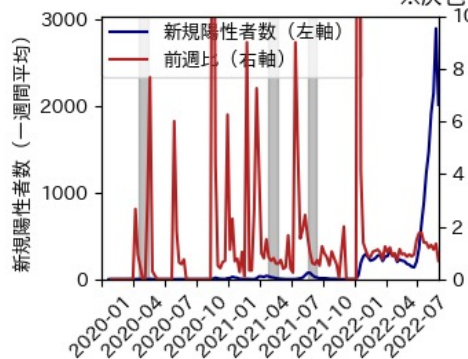

愛媛県

※灰色の帯は緊急事態宣言・まん延防止等重点措置実施期間に対応