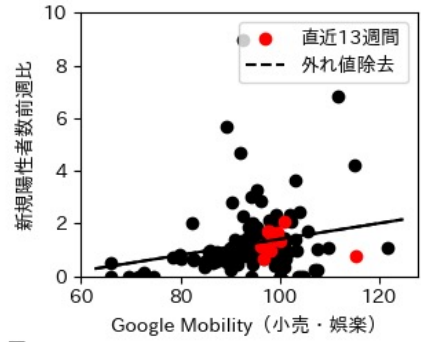

岐阜県

※灰色の帯は緊急事態宣言・まん延防止等重点措置実施期間に対応