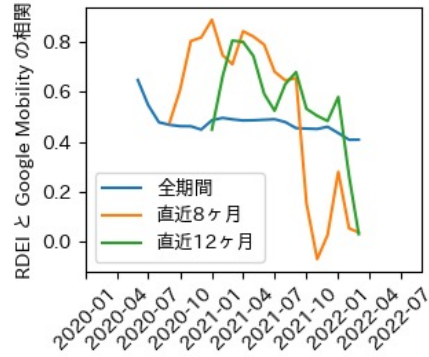

山形県

※灰色の帯は緊急事態宣言・まん延防止等重点措置実施期間に対応