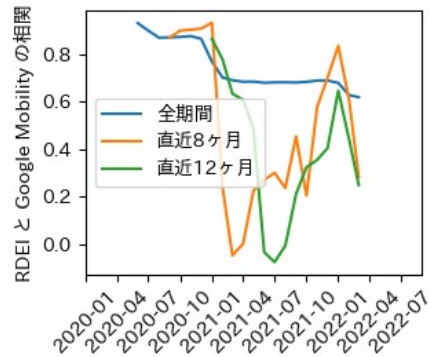

栃木県

※灰色の帯は緊急事態宣言・まん延防止等重点措置実施期間に対応