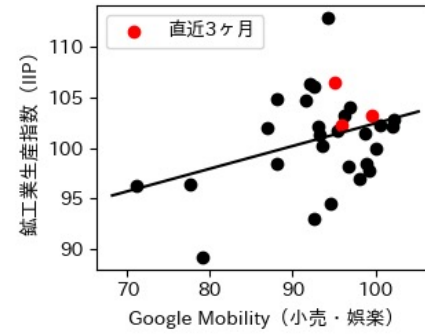

福井県

※灰色の帯は緊急事態宣言・まん延防止等重点措置実施期間に対応