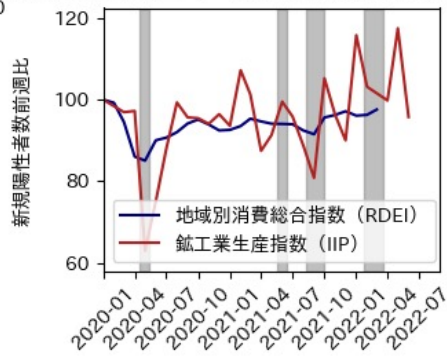

群馬県

※灰色の帯は緊急事態宣言・まん延防止等重点措置実施期間に対応