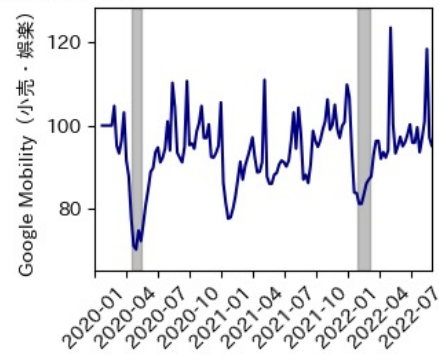

石川県

※灰色の帯は緊急事態宣言・まん延防止等重点措置実施期間に対応

福井県

※灰色の帯は緊急事態宣言・まん延防止等重点措置実施期間に対応

山梨県

※灰色の帯は緊急事態宣言・まん延防止等重点措置実施期間に対応

長野県

※灰色の帯は緊急事態宣言・まん延防止等重点措置実施期間に対応