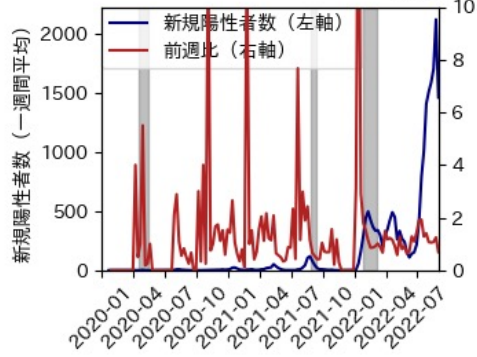

佐賀県

※灰色の帯は緊急事態宣言・まん延防止等重点措置実施期間に対応