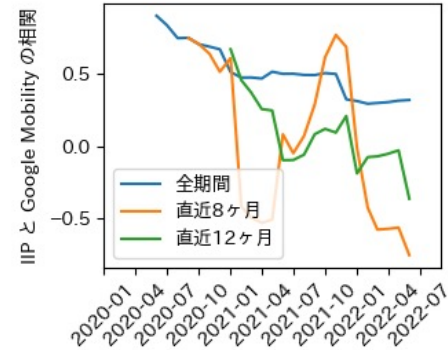

岡山県

※灰色の帯は緊急事態宣言・まん延防止等重点措置実施期間に対応