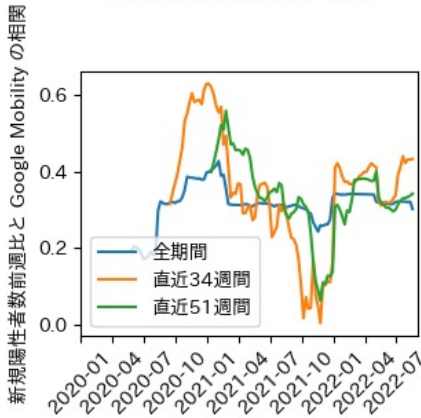

石川県

※灰色の帯は緊急事態宣言・まん延防止等重点措置実施期間に対応

福井県

※灰色の帯は緊急事態宣言・まん延防止等重点措置実施期間に対応

山梨県

※灰色の帯は緊急事態宣言・まん延防止等重点措置実施期間に対応

長野県

※灰色の帯は緊急事態宣言・まん延防止等重点措置実施期間に対応