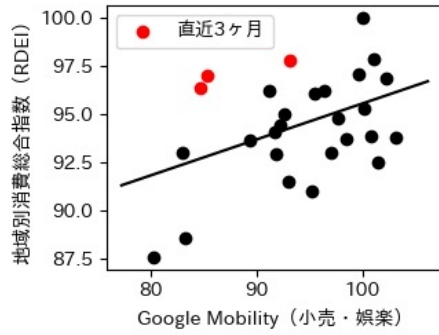

奈良県

※灰色の帯は緊急事態宣言・まん延防止等重点措置実施期間に対応

和歌山県

※灰色の帯は緊急事態宣言・まん延防止等重点措置実施期間に対応

鳥取県

※灰色の帯は緊急事態宣言・まん延防止等重点措置実施期間に対応

島根県

※灰色の帯は緊急事態宣言・まん延防止等重点措置実施期間に対応