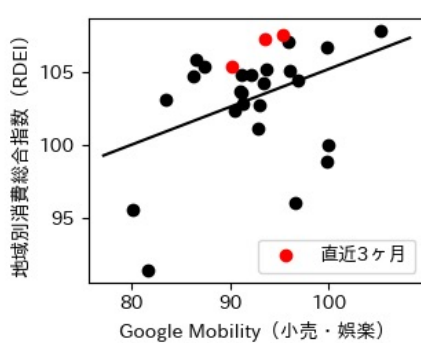

岡山県

※灰色の帯は緊急事態宣言・まん延防止等重点措置実施期間に対応

広島県

※灰色の帯は緊急事態宣言・まん延防止等重点措置実施期間に対応

山口県

※灰色の帯は緊急事態宣言・まん延防止等重点措置実施期間に対応

徳島県

※灰色の帯は緊急事態宣言・まん延防止等重点措置実施期間に対応