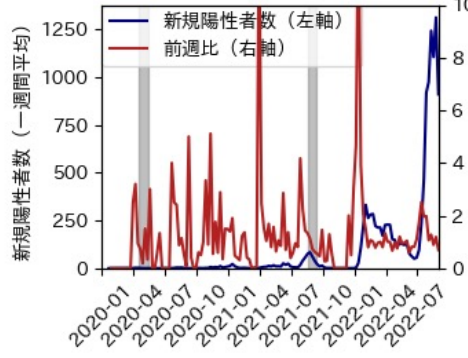

石川県

※灰色の帯は緊急事態宣言・まん延防止等重点措置実施期間に対応

福井県

※灰色の帯は緊急事態宣言・まん延防止等重点措置実施期間に対応

山梨県

※灰色の帯は緊急事態宣言・まん延防止等重点措置実施期間に対応

長野県

※灰色の帯は緊急事態宣言・まん延防止等重点措置実施期間に対応