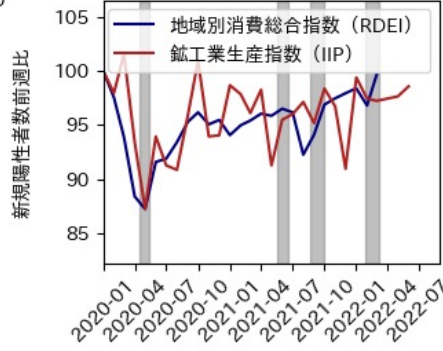

岡山県

※灰色の帯は緊急事態宣言・まん延防止等重点措置実施期間に対応