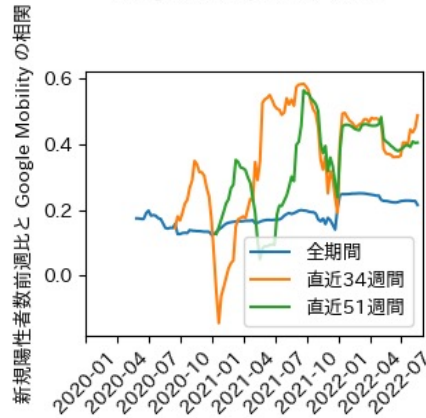

岐阜県

※灰色の帯は緊急事態宣言・まん延防止等重点措置実施期間に対応