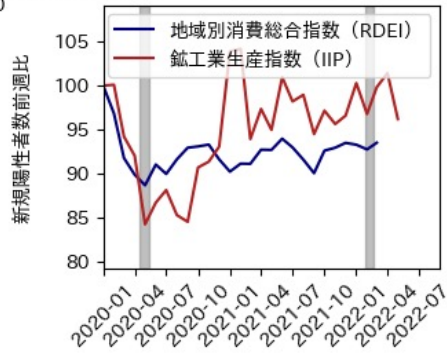

山形県

※灰色の帯は緊急事態宣言・まん延防止等重点措置実施期間に対応