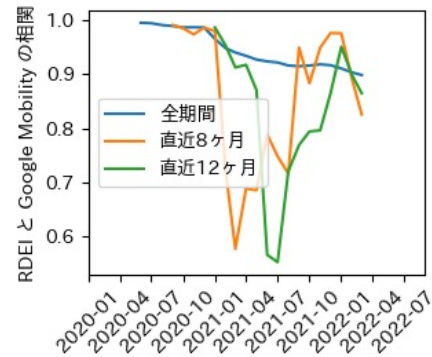

東京都

※灰色の帯は緊急事態宣言・まん延防止等重点措置実施期間に対応