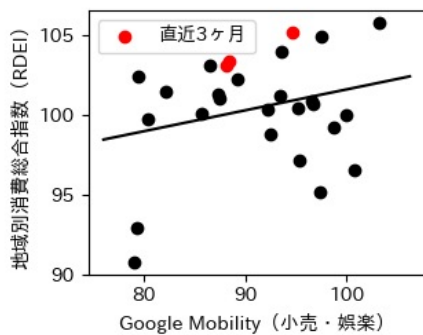

愛媛県

※灰色の帯は緊急事態宣言・まん延防止等重点措置実施期間に対応