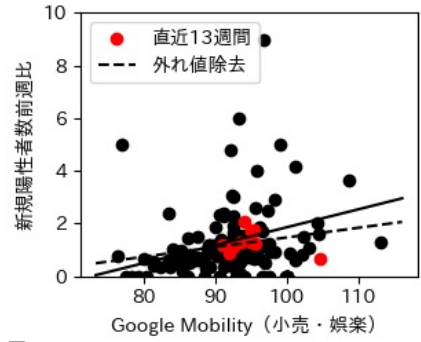

岡山県

※灰色の帯は緊急事態宣言・まん延防止等重点措置実施期間に対応

広島県

※灰色の帯は緊急事態宣言・まん延防止等重点措置実施期間に対応

山口県

※灰色の帯は緊急事態宣言・まん延防止等重点措置実施期間に対応

徳島県

※灰色の帯は緊急事態宣言・まん延防止等重点措置実施期間に対応