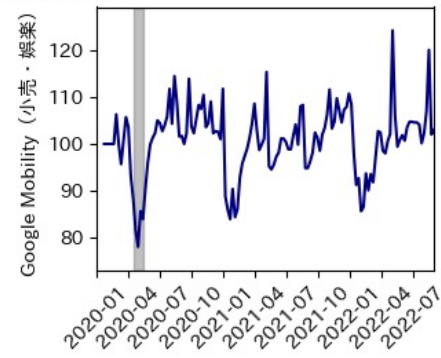

秋田県

※灰色の帯は緊急事態宣言・まん延防止等重点措置実施期間に対応