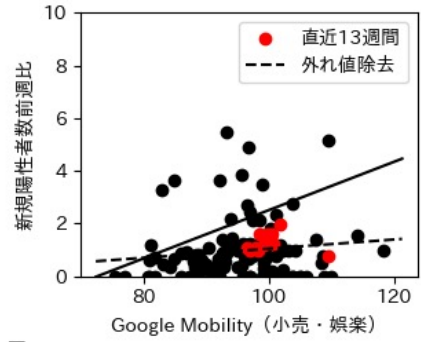

鹿児島県

※灰色の帯は緊急事態宣言・まん延防止等重点措置実施期間に対応