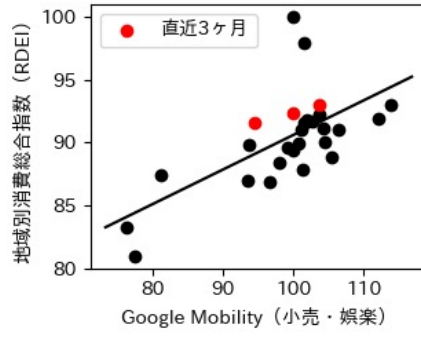

東京都

※灰色の帯は緊急事態宣言・まん延防止等重点措置実施期間に対応

神奈川県

※灰色の帯は緊急事態宣言・まん延防止等重点措置実施期間に対応

新潟県

※灰色の帯は緊急事態宣言・まん延防止等重点措置実施期間に対応

富山県

※灰色の帯は緊急事態宣言・まん延防止等重点措置実施期間に対応