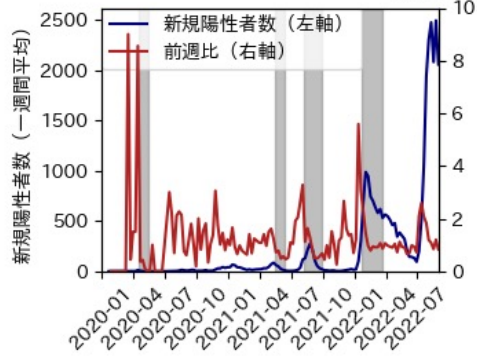

群馬県

※灰色の帯は緊急事態宣言・まん延防止等重点措置実施期間に対応