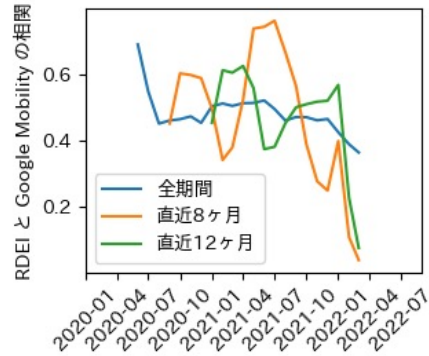


47都道府県における感染・経済・人流の関係

2022年9月4日

仲田泰祐・杉山芽衣（東京大学）

本分析について

- 本分析の詳細については以下の解説資料をご覧ください
 - 「47都道府県における感染・経済・人流の関係—レポートとダッシュボードの解説—」
 - URL: https://covid19outputjapan.github.io/JP/files/47MobilityReport_Briefing_20220520.pdf
- 本分析の内容は以下のダッシュボード上で定期的に更新しています
 - <https://datastudio.google.com/s/gtVHBcCARlc>

北海道

※灰色の帯は緊急事態宣言・まん延防止等重点措置実施期間に対応

青森県

※灰色の帯は緊急事態宣言・まん延防止等重点措置実施期間に対応

岩手県

※灰色の帯は緊急事態宣言・まん延防止等重点措置実施期間に対応

宮城県

※灰色の帯は緊急事態宣言・まん延防止等重点措置実施期間に対応