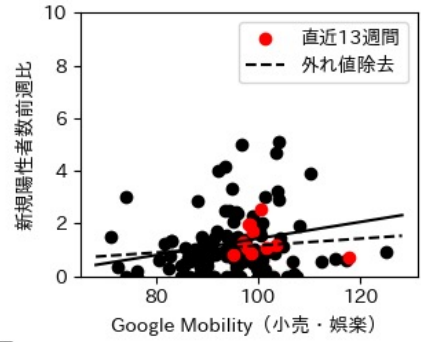

石川県

※灰色の帯は緊急事態宣言・まん延防止等重点措置実施期間に対応

福井県

※灰色の帯は緊急事態宣言・まん延防止等重点措置実施期間に対応

山梨県

※灰色の帯は緊急事態宣言・まん延防止等重点措置実施期間に対応

長野県

※灰色の帯は緊急事態宣言・まん延防止等重点措置実施期間に対応