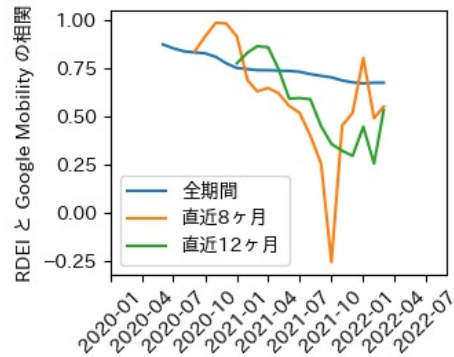

福井県

※灰色の帯は緊急事態宣言・まん延防止等重点措置実施期間に対応