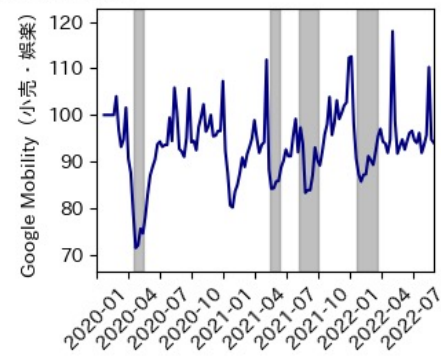

群馬県

※灰色の帯は緊急事態宣言・まん延防止等重点措置実施期間に対応