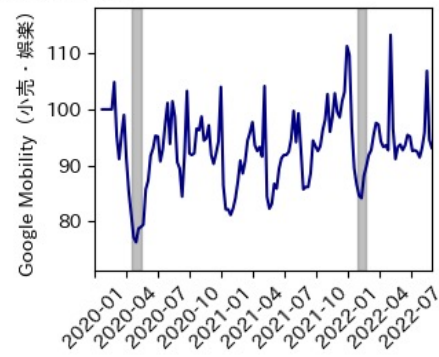

佐賀県

※灰色の帯は緊急事態宣言・まん延防止等重点措置実施期間に対応

長崎県

※灰色の帯は緊急事態宣言・まん延防止等重点措置実施期間に対応

熊本県

※灰色の帯は緊急事態宣言・まん延防止等重点措置実施期間に対応

大分県

※灰色の帯は緊急事態宣言・まん延防止等重点措置実施期間に対応