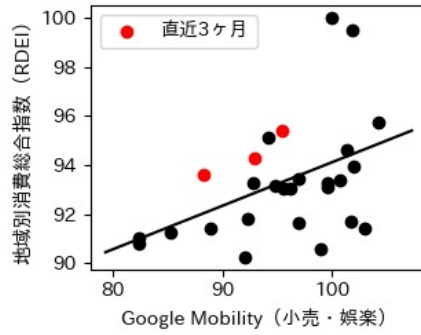

秋田県

※灰色の帯は緊急事態宣言・まん延防止等重点措置実施期間に対応

山形県

※灰色の帯は緊急事態宣言・まん延防止等重点措置実施期間に対応

福島県

※灰色の帯は緊急事態宣言・まん延防止等重点措置実施期間に対応

茨城県

※灰色の帯は緊急事態宣言・まん延防止等重点措置実施期間に対応