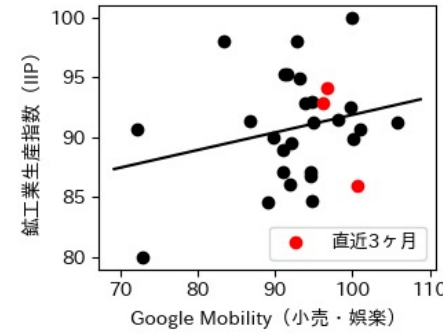

栃木県

※灰色の帯は緊急事態宣言・まん延防止等重点措置実施期間に対応

群馬県

※灰色の帯は緊急事態宣言・まん延防止等重点措置実施期間に対応

埼玉県

※灰色の帯は緊急事態宣言・まん延防止等重点措置実施期間に対応

千葉県

※灰色の帯は緊急事態宣言・まん延防止等重点措置実施期間に対応