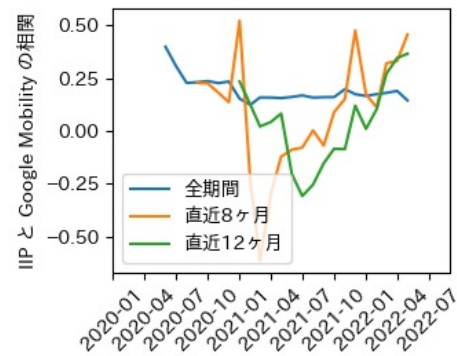

青森県

※灰色の帯は緊急事態宣言・まん延防止等重点措置実施期間に対応