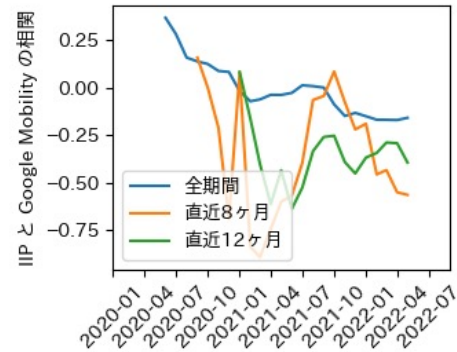

和歌山県

※灰色の帯は緊急事態宣言・まん延防止等重点措置実施期間に対応