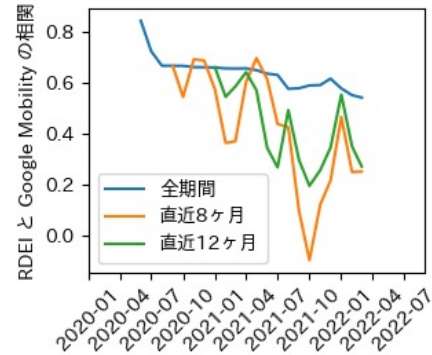


47都道府県における感染・経済・人流の関係

2022年9月4日

仲田泰祐・杉山芽衣（東京大学）

本分析について

- 本分析の詳細については以下の解説資料をご覧ください
 - 「47都道府県における感染・経済・人流の関係—レポートとダッシュボードの解説—」
 - URL: https://covid19outputjapan.github.io/JP/files/47MobilityReport_Briefing_20220520.pdf
- 本分析の内容は以下のダッシュボード上で定期的に更新しています
 - <https://datastudio.google.com/s/gtVHBcCARlc>

北海道

※灰色の帯は緊急事態宣言・まん延防止等重点措置実施期間に対応

青森県

※灰色の帯は緊急事態宣言・まん延防止等重点措置実施期間に対応

岩手県

※灰色の帯は緊急事態宣言・まん延防止等重点措置実施期間に対応

宮城県

※灰色の帯は緊急事態宣言・まん延防止等重点措置実施期間に対応