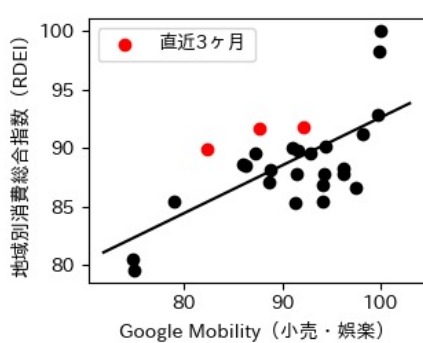

石川県

※灰色の帯は緊急事態宣言・まん延防止等重点措置実施期間に対応