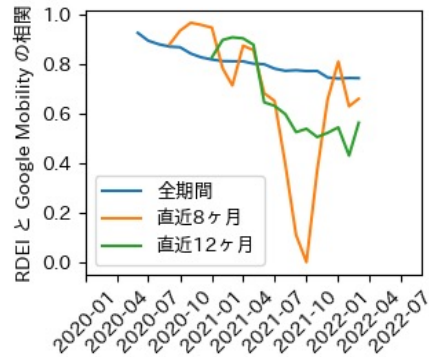

滋賀県

※灰色の帯は緊急事態宣言・まん延防止等重点措置実施期間に対応