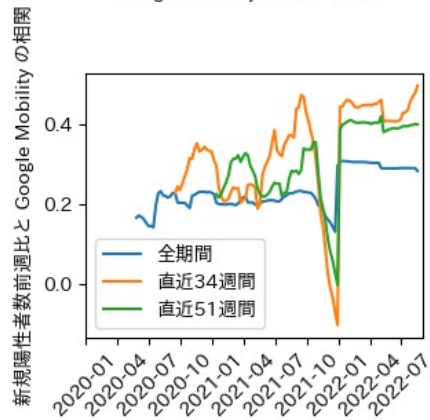

佐賀県

※灰色の帯は緊急事態宣言・まん延防止等重点措置実施期間に対応

長崎県

※灰色の帯は緊急事態宣言・まん延防止等重点措置実施期間に対応

熊本県

※灰色の帯は緊急事態宣言・まん延防止等重点措置実施期間に対応

大分県

※灰色の帯は緊急事態宣言・まん延防止等重点措置実施期間に対応