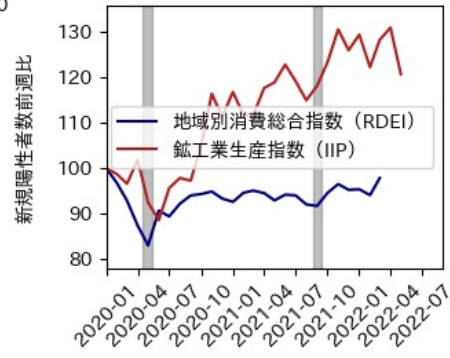

石川県

※灰色の帯は緊急事態宣言・まん延防止等重点措置実施期間に対応

福井県

※灰色の帯は緊急事態宣言・まん延防止等重点措置実施期間に対応

山梨県

※灰色の帯は緊急事態宣言・まん延防止等重点措置実施期間に対応

長野県

※灰色の帯は緊急事態宣言・まん延防止等重点措置実施期間に対応