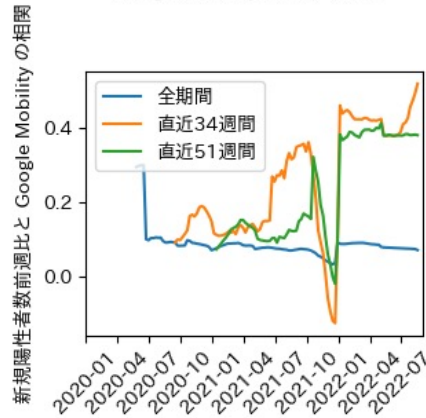

鹿児島県

※灰色の帯は緊急事態宣言・まん延防止等重点措置実施期間に対応