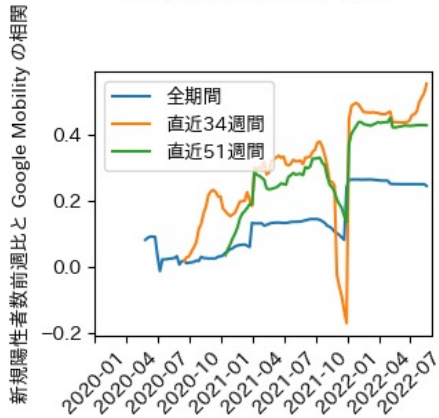

宮崎県

※灰色の帯は緊急事態宣言・まん延防止等重点措置実施期間に対応