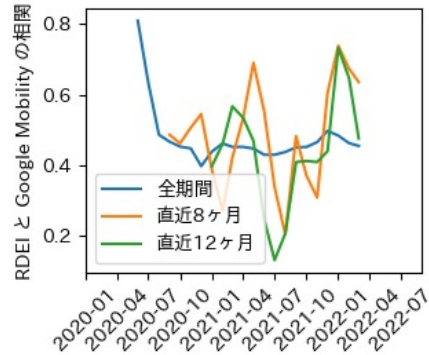

北海道

※灰色の帯は緊急事態宣言・まん延防止等重点措置実施期間に対応

青森県

※灰色の帯は緊急事態宣言・まん延防止等重点措置実施期間に対応

岩手県

※灰色の帯は緊急事態宣言・まん延防止等重点措置実施期間に対応

宮城県

※灰色の帯は緊急事態宣言・まん延防止等重点措置実施期間に対応

秋田県

※灰色の帯は緊急事態宣言・まん延防止等重点措置実施期間に対応

山形県

※灰色の帯は緊急事態宣言・まん延防止等重点措置実施期間に対応

福島県

※灰色の帯は緊急事態宣言・まん延防止等重点措置実施期間に対応

茨城県

※灰色の帯は緊急事態宣言・まん延防止等重点措置実施期間に対応