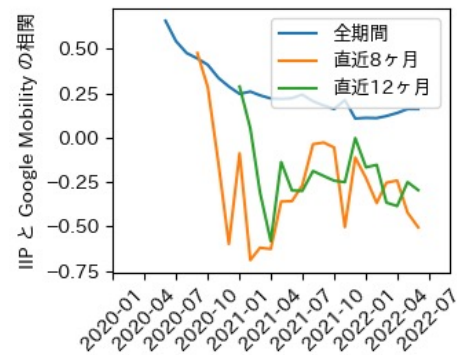

奈良県

※灰色の帯は緊急事態宣言・まん延防止等重点措置実施期間に対応