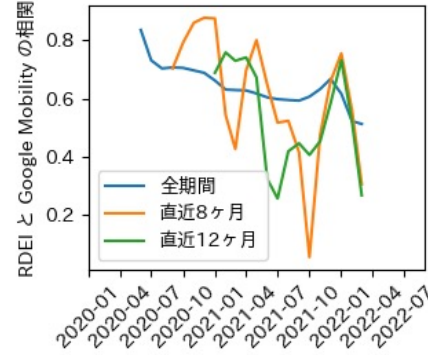

奈良県

※灰色の帯は緊急事態宣言・まん延防止等重点措置実施期間に対応

和歌山県

※灰色の帯は緊急事態宣言・まん延防止等重点措置実施期間に対応

鳥取県

※灰色の帯は緊急事態宣言・まん延防止等重点措置実施期間に対応

島根県

※灰色の帯は緊急事態宣言・まん延防止等重点措置実施期間に対応