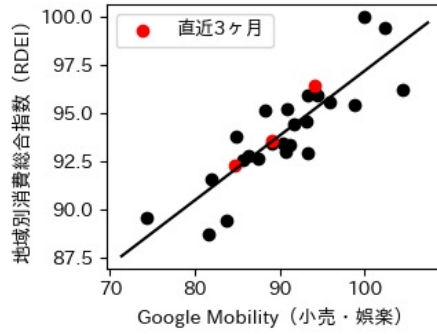

宮崎県

※灰色の帯は緊急事態宣言・まん延防止等重点措置実施期間に対応