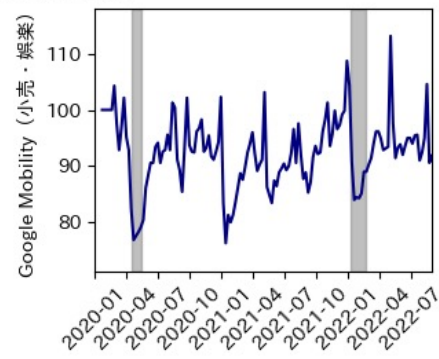

岡山県

※灰色の帯は緊急事態宣言・まん延防止等重点措置実施期間に対応

広島県

※灰色の帯は緊急事態宣言・まん延防止等重点措置実施期間に対応

山口県

※灰色の帯は緊急事態宣言・まん延防止等重点措置実施期間に対応

徳島県

※灰色の帯は緊急事態宣言・まん延防止等重点措置実施期間に対応