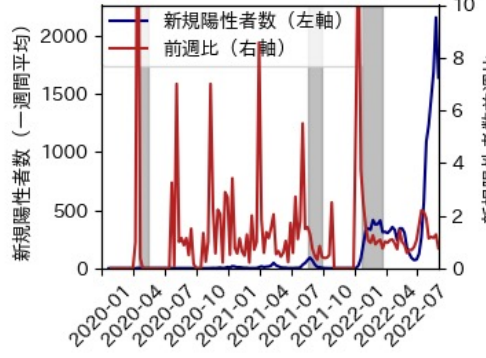

香川県

※灰色の帯は緊急事態宣言・まん延防止等重点措置実施期間に対応