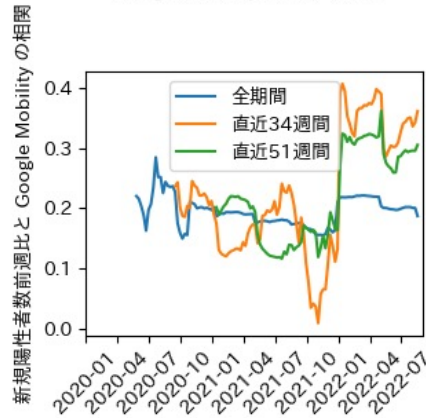

東京都

※灰色の帯は緊急事態宣言・まん延防止等重点措置実施期間に対応

神奈川県

※灰色の帯は緊急事態宣言・まん延防止等重点措置実施期間に対応

新潟県

※灰色の帯は緊急事態宣言・まん延防止等重点措置実施期間に対応

富山県

※灰色の帯は緊急事態宣言・まん延防止等重点措置実施期間に対応